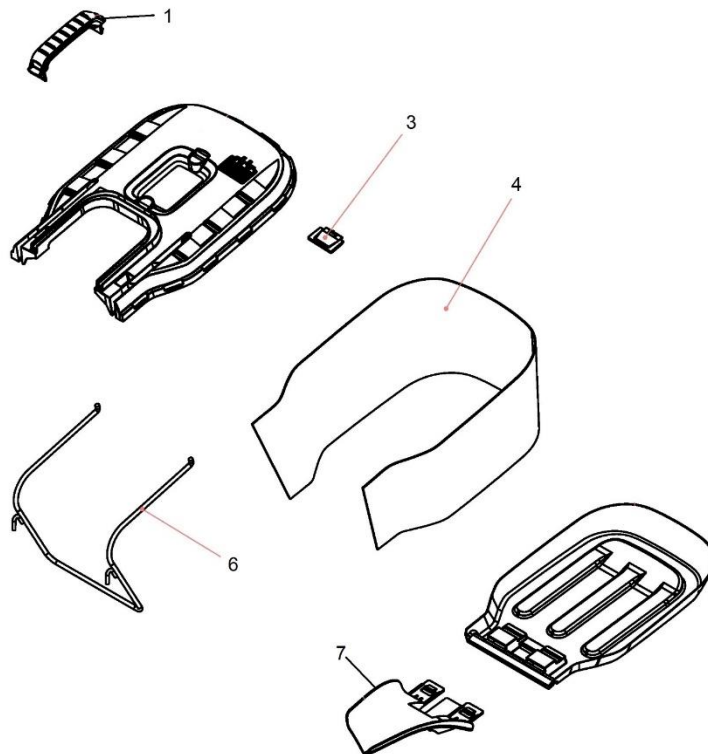

Position	Part number	Název	Name
Na tento stroj lze objednat již pouze níže vedené díly. / Only below listed spare parts can be ordered.			
7	363800007	Šroub madla	Square bolt
8	363800008	Podložka	Washer
9	363800009	Matice	Nut
10	363800010	Křídlová matice	Knob nut
17	363800017	Pružina víka koše	Rear board spring
36	363800036	Čep	Pin
44	363800044	Šroub upínání madla	Locking bolt for handle
45	363800045	Podložka	Washer
51	363800051	Spínač	Switch
52	363800052	Motor	Motor
63	363800063	Přední osa kol	Front wheel axle
68	363800068	Podložka	Washer
69	363800069	Unašeč nože	Blade holder
74	363800074	Pružina	Drag spring
80	363800080	Podložka šroubu nože	Washer
81	363800081	Šroub nože	Hex bolt

Position	Part number	Název	Name
3	363802003	Kryt spínače pravý	Pravý kryt spínače
4	363802004	Táhlo tlačítka	Link rod
12	363802012	Kryt spínače levý	Switch left cover

Position	Part number	Název	Name
1	363801001	Madlo koše	Handle
3	363801003	Ukazatel plnosti koše	Grass level indicator