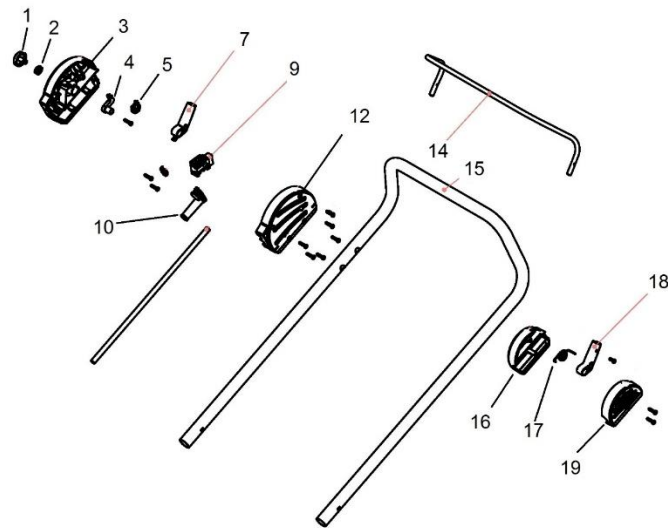

Position	Part number	Název	Name
Na tento stroj lze objednat již pouze níže vedené díly. / Only below listed spare parts can be ordered.			
7	363800007	Šroub madla	Square bolt
8	363800008	Podložka	Washer
9	363800009	Matice	Nut
10	363800010	Křídlová matice	Knob nut
17	363800017	Pružina víka koše	Rear board spring
36	363800036	Čep	Pin
44	363800044	Šroub upínání madla	Locking bolt for handle
45	363800045	Podložka	Washer
51	363800051	Spínač	Switch
52	363800052	Motor	Motor
63	363800063	Přední osa kol	Front wheel axle
68	363800068	Podložka	Washer
69	363800069	Unašeč nože	Blade holder
74	363800074	Pružina	Drag spring
80	363800080	Podložka šroubu nože	Washer
81	363800081	Šroub nože	Hex bolt

Position	Part number	Název	Name
3	363802003	Kryt spínače pravý	Pravý kryt spínače
4	363802004	Táhlo tlačítka	Link rod
12	363802012	Kryt spínače levý	Switch left cover

Position	Part number	Název	Name
1	363801001	Madlo koše	Handle
3	363801003	Ukazatel plnosti koše	Grass level indicator