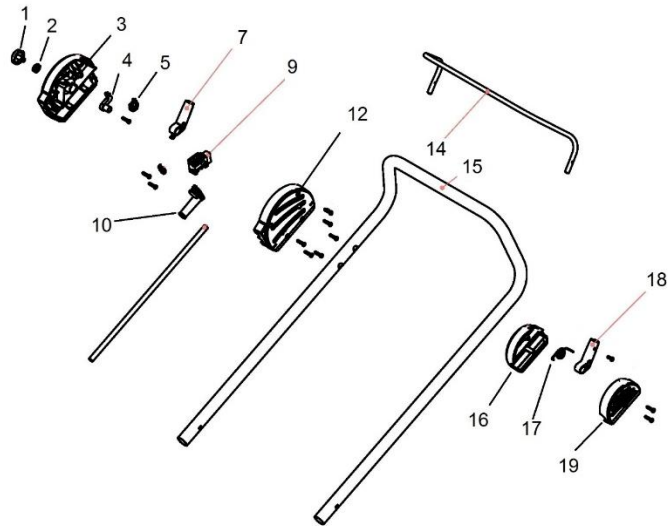

Position	Part number	Název	Name
Na tento stroj lze objednat již pouze níže vedené díly. / Only below listed spare parts can be ordered.			
7	363800007	Šroub madla	Square bolt
8	363800008	Podložka	Washer
9	363800009	Matice	Nut
10	363800010	Křídlová matice	Knob nut
17	363800017	Pružina víka koše	Rear board spring
36	363800036	Čep	Pin
44	363800044	Šroub upínání madla	Locking bolt for handle
45	363800045	Podložka	Washer
51	363800051	Spínač	Switch
52	363800052	Motor	Motor
63	363800063	Přední osa kol	Front wheel axle
68	363800068	Podložka	Washer
69	363800069	Unašeč nože	Blade holder
74	363800074	Pružina	Drag spring
77	184200083	Kulisa páky zdvihu	Lever seat
80	363800080	Podložka šroubu nože	Washer
81	363800081	Šroub nože	Hex bolt

Position	Part number	Název	Name
3	363802003	Pravý kryt spínače	Pravý kryt spínače
4	363802004	Táhlo	Link rod
12	363802012	Levý kryt spínače	Switch left cover

Position	Part number	Název	Name
1	363801001	Madlo koše	Handle
3	363801003	Indikátor plnosti koše	Grass level indicator