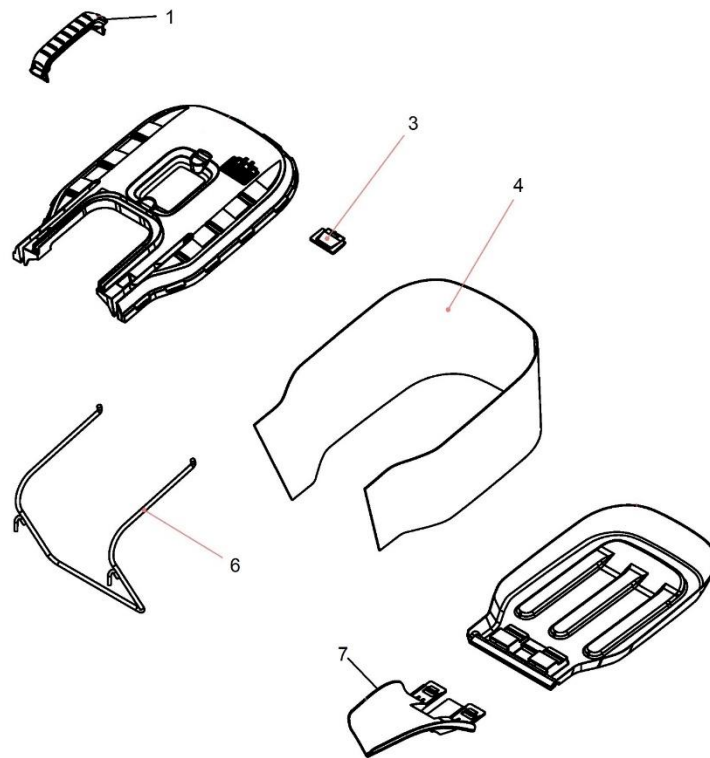

Position	Part number	Název	Name
Na tento stroj lze objednat již pouze níže vedené díly. / Only below listed spare parts can be ordered.			
7	363800007	Šroub madla	Square bolt
8	363800008	Podložka	Washer
9	363800009	Matice	Nut
10	363800010	Křídlová matice	Knob nut
17	363800017	Pružina víka koše	Rear board spring
36	363800036	Čep	Pin
44	363800044	Šroub upínání madla	Locking bolt for handle
45	363800045	Podložka	Washer
51	363800051	Spínač	Switch
52	363800052	Motor	Motor
63	363800063	Přední osa kol	Front wheel axle
68	363800068	Podložka	Washer
69	363800069	Unašeč nože	Blade holder
74	363800074	Pružina	Drag spring
77	184200083	Kulisa páky zdvihu	Lever seat
80	363800080	Podložka šroubu nože	Washer
81	363800081	Šroub nože	Hex bolt

Position	Part number	Název	Name
3	363802003	Pravý kryt spínače	Pravý kryt spínače
4	363802004	Táhlo	Link rod
12	363802012	Levý kryt spínače	Switch left cover

Position	Part number	Název	Name
1	363801001	Madlo koše	Handle
3	363801003	Indikátor plnosti koše	Grass level indicator