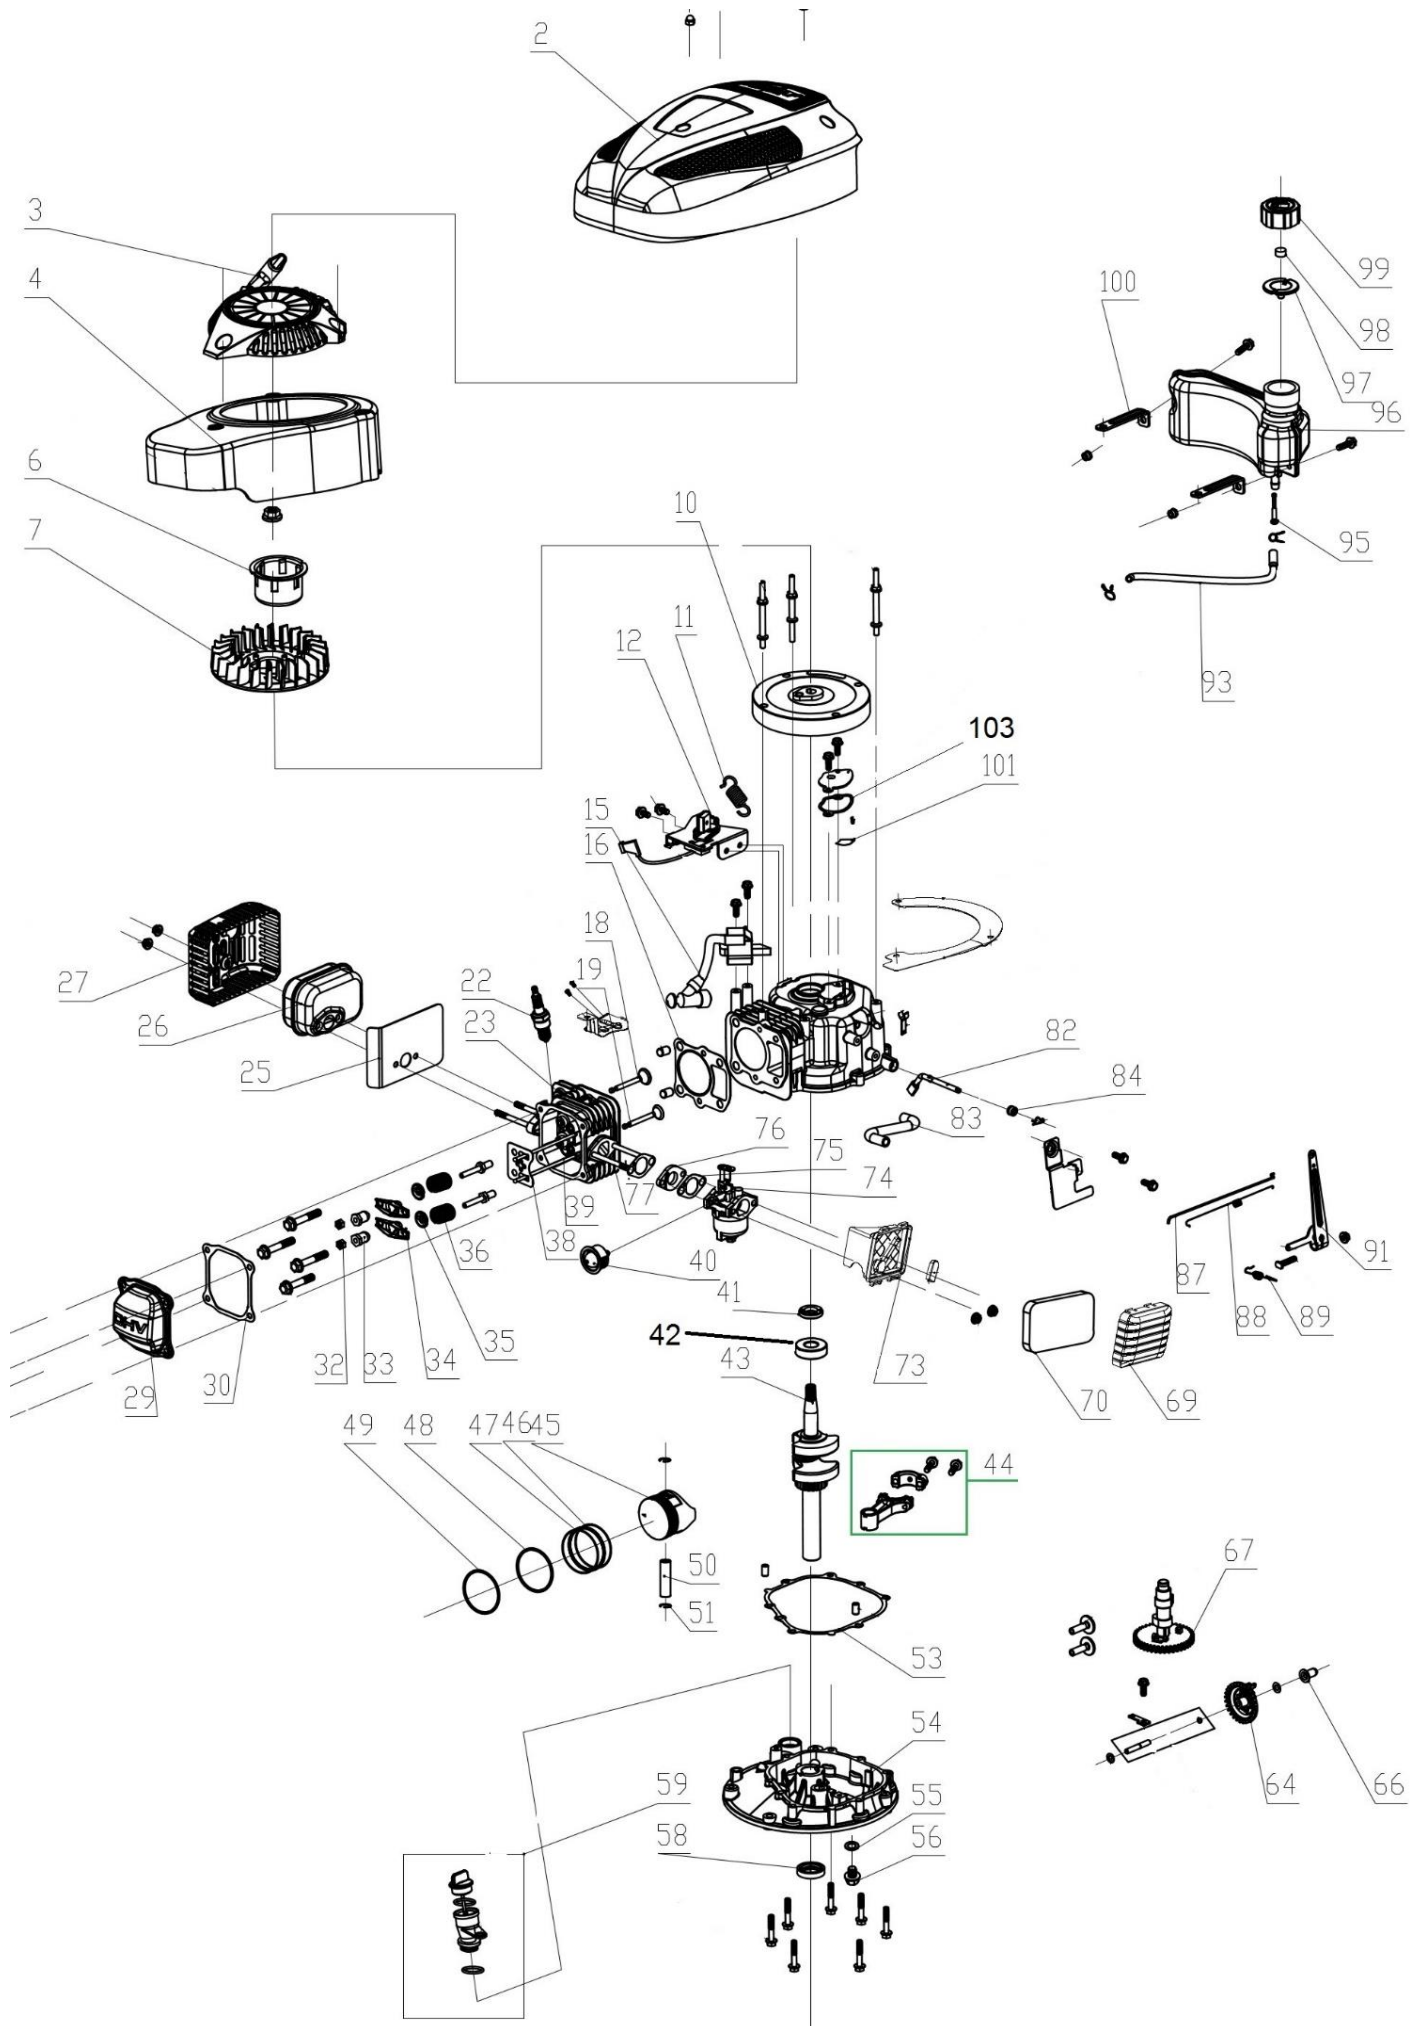

Position	Part number	Název	Name
Na tento stroj lze objednat pouze níže vedené díly. / Only below listed spare parts can be ordered.			
1	H4001	Páka brzdy motoru	Flameout pulling pole
6	H4006	Spodní madlo	Lower handle
7	H4007	šroub	Screw
9	H4009	Šroub spodního madla	Bolt M8x25
15	H4015	Pojistný kroužek	Circlip
21	H4021	Pouzdro	Bushing
23	H4023	Poklice kola	Wheel cover
24	H4024	Šroub nože	Blade bolt
25	H4025	Žací nůž	Blade
26	553SX0024	Unašeč nože	Blade Adapter
27	H4027	Pero unašeče nože	Flat key
28	H4028	Osa kola pravá	Wheel right axle
34	H4034	Bowden brzdy motoru	Flameout cable