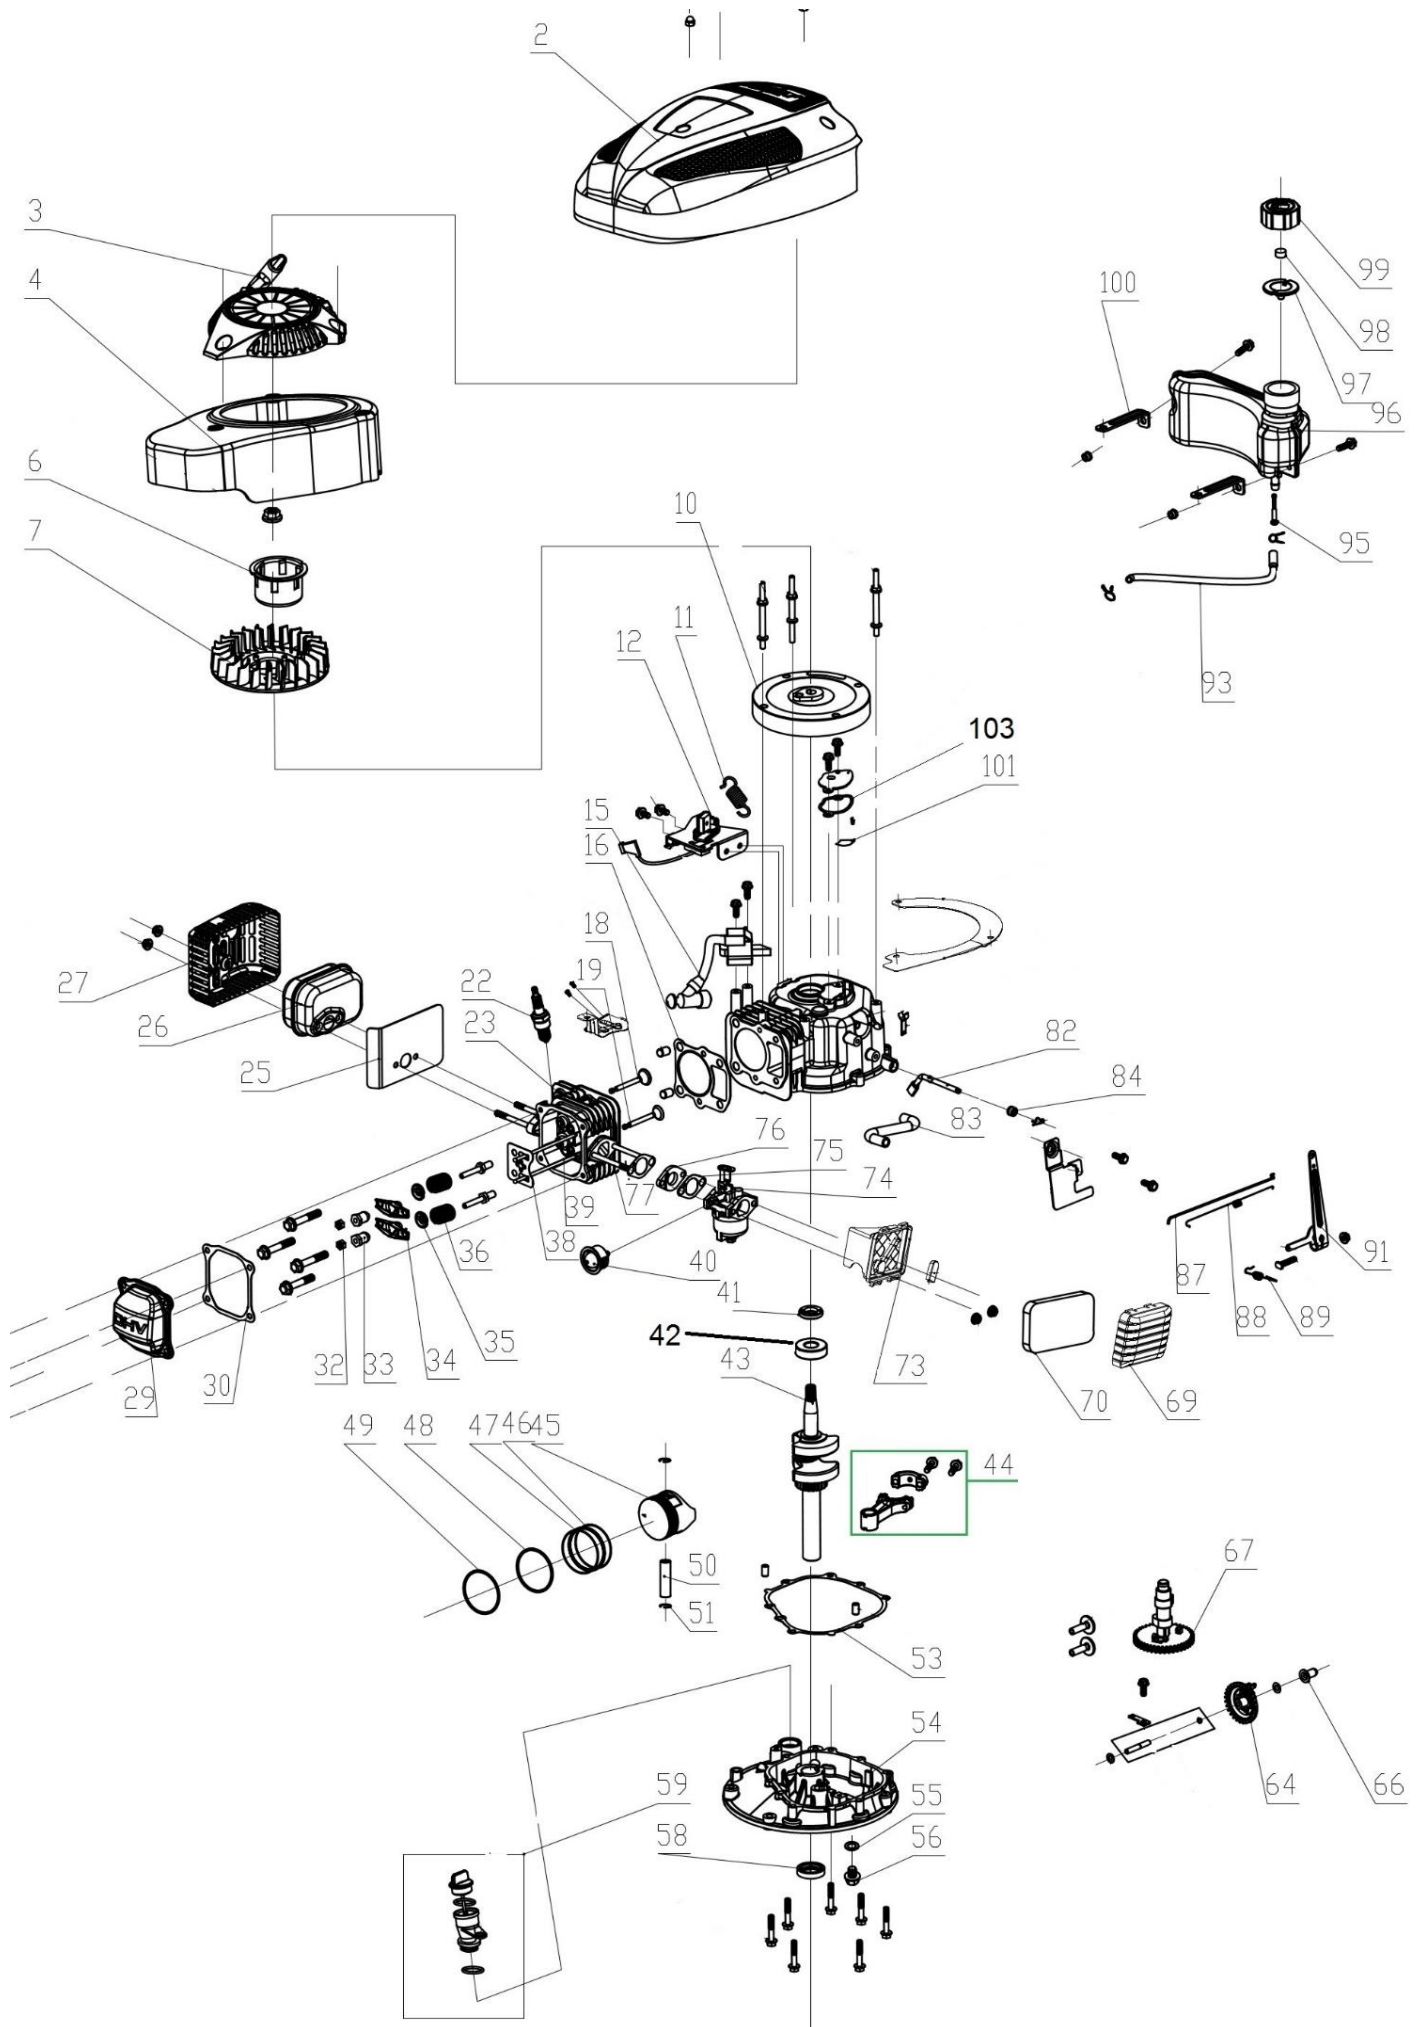

Position	Part number	Název	Name
Na tento stroj lze objednat pouze níže vedené díly. / Only below listed spare parts can be ordered.			
1	H4001	Páka brzdy motoru	Flameout pulling pole
6	H4006	Spodní madlo	Lower handle
7	H4007	šroub	Screw
9	H4009	Šroub spodního madla	Bolt M8x25
15	H4015	Pojistný kroužek	Circlip
21	H4021	Pouzdro	Bushing
23	H4023	Poklice kola	Wheel cover
24	H4024	Šroub nože	Blade bolt
25	H4025	Žací nůž	Blade
26	553SX0024	Unašeč nože	Blade Adapter
27	H4027	Pero unašeče nože	Flat key
28	H4028	Osa kola pravá	Wheel right axle
34	H4034	Bowden brzdy motoru	Flameout cable