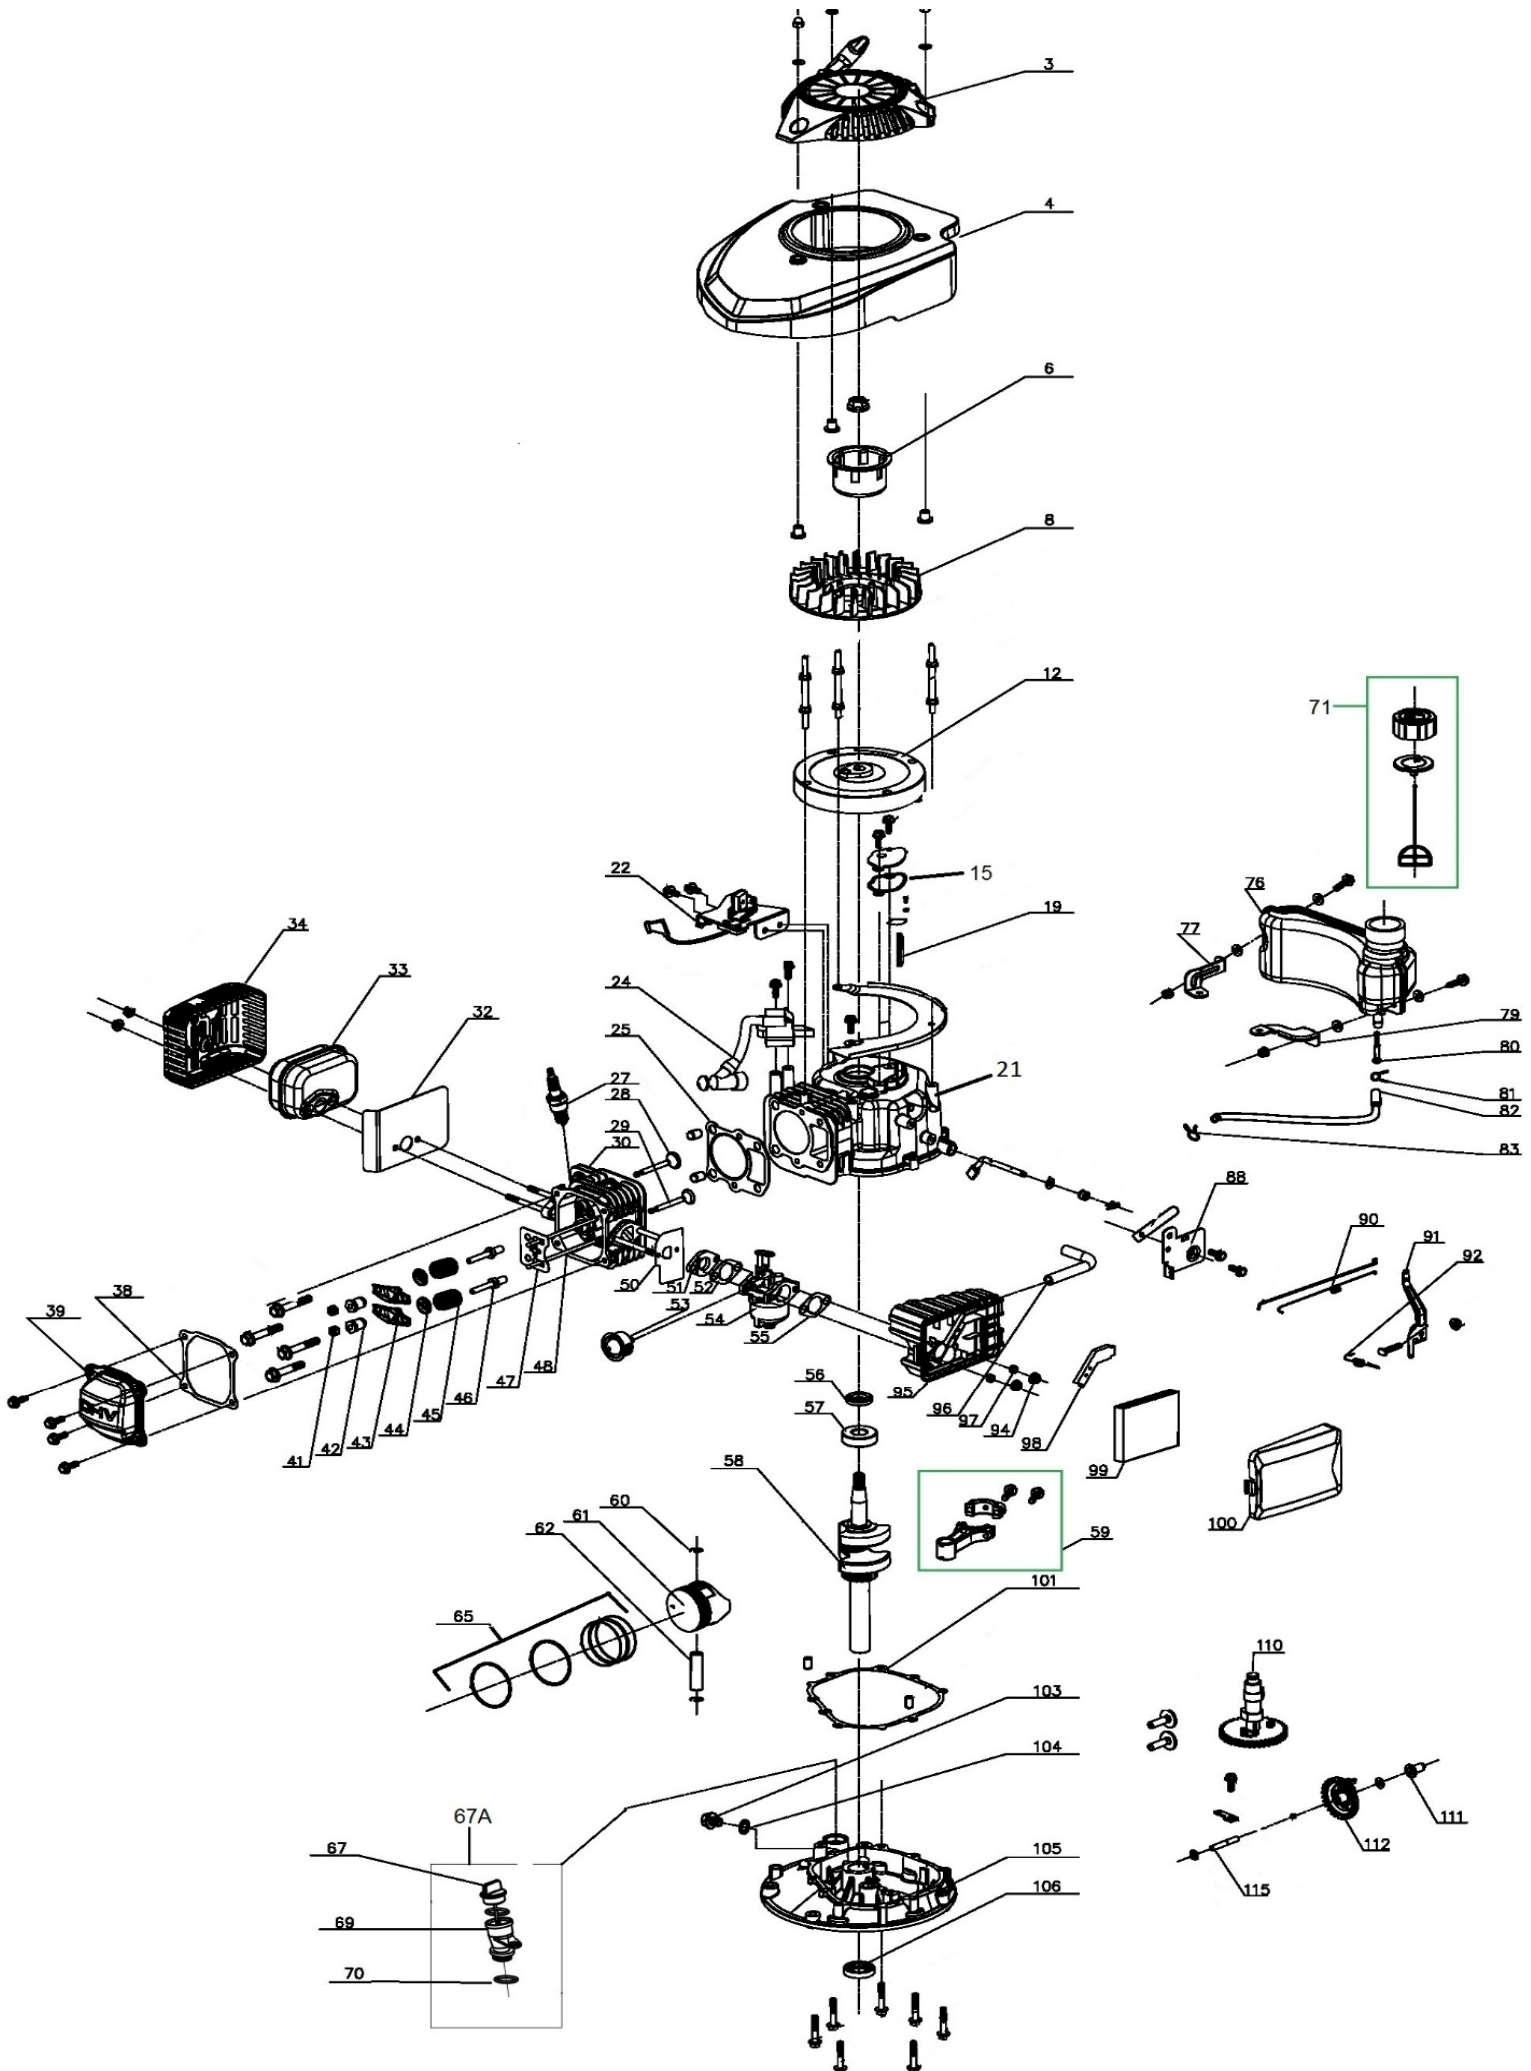

Position	Part number	Název	Name
3	HM-40003	Startér mechanický kompletní	Starter assembly
15	HM-40015	Těsnění odvodušnění	Breathing gasket
19	HM-40019	Olejový filtr (sítka)	Oil filter net
22	HM-40022	Brzda motoru	Engine brake
24	23062004803	Cívka zapalování	Ignition
27	A969P	Svíčka zapalování	Spark plug
28	HM-40028	Sací ventil	Intake valve
29	HM-40029	Výfukový ventil	Exhaust valve
34	HM-40034	Kryt výfuku	Muffler cover
39	HM-40039	Ventilové víko	Cylinder head cover
43	26300206201	Vahadlo ventilu	Valve rocker
44	HM-40044	Podložka pružiny ventilu	Spring plate
46	26800610301	Seřizovací šroub ventilu	Adjusting valve screw
47	HM-40047	Vodící deska	Push rod guide board
48	HM-40048	Zdvihací tyčka ventilu	Push rod
50	HM-40050	Těsnění příruby karburátoru	Intake flange gasket
53	23064000102	Primer	Primer
54	23056003401	Karburátor	Carburetor
55	26100136801	Těsnění vzduchového filtru	Air cleaner gasket
56	25100135901	Gufero	Oil seal
57	142103	Ložisko	Bearing
59	543001029	Ojnice	Connecting rod
60	26900109001	Pojistka pístního čepu	Piston pin circlip
61	26400104701	Píst	Piston
62	26900108901	Pístní čep	Piston pin
65	543001025	Pístní kroužky set	Piston ring set
67A	543001045	Olejová měrka	Oil tube
	543001047	Olejové hrdlo	Oil adding tube
69	HM-40069	Hrdlo nalévání oleje	Oil intake pipe
70	HM-40070	O-kroužek	O-ring
71	HM-40071	Palivová zátka	Fuel tank cap
77	HM-40077	Držák nádrže pravý	Right bracket
79	HM-40079	Držák nádrže levý	Fuel tank left bracket
80	HM-40080	Palivový filtr	Fuel filter
81	HM-40081	Svorka hadičky	Clip I
82	25100137201	Palivová hadička	Fuel tube
91	HM-40091	Páka regulace otáček	Governor lever
92	HM-40092	Pružina	Spring
95	25234500101	Příruba vzduchového filtru	Air filter base
98	HM-40098	Vnitřní krytka vzduchového filtru	Air filter inner cover
99	25100137001	Vzduchový filtr	Air filter element
100	25234400101	Kryt vzduchového filtru	Air filter cover
101	25600101501	Těsnění klikové skříňe	Crankcase gasket
103	HM-40103	Vypouštěcí šroub	Bolt
104	HM-40104	Podložka	Washer
106	551002290	Gufero	Oil seal
110	HM-40110	Vačková hřídel	Camshaft
111	25100121601	Palec regulátoru	Slide sleeve
112	HM-40112	Regulátor otáček	Governor gear