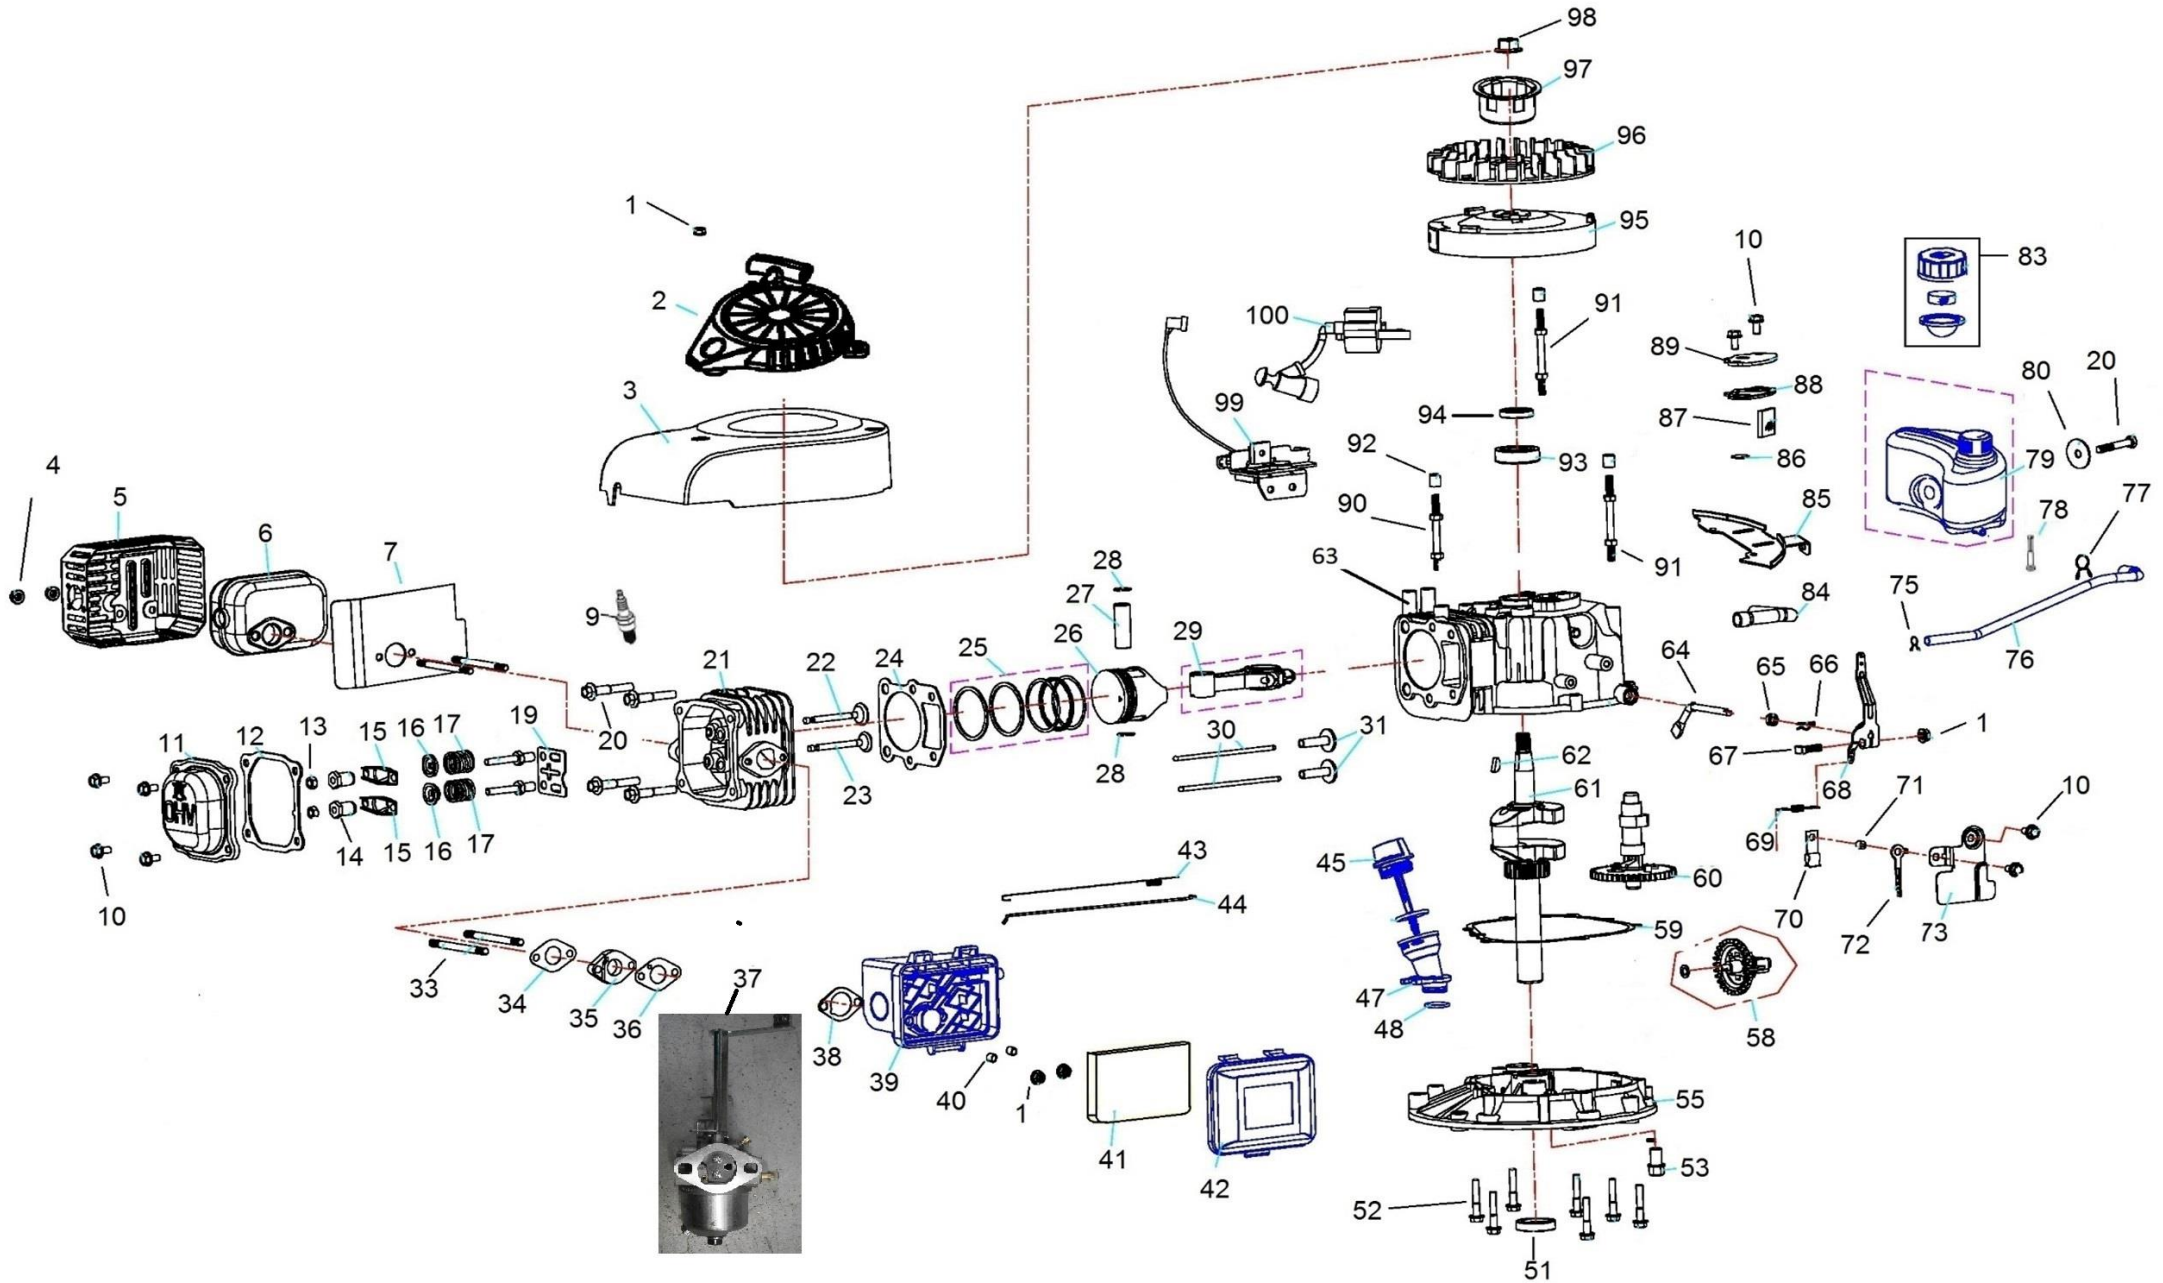

HECHT® 4001

made for garden

Position	Part number	Název	Name
1	110103	Matice	Nut
2	543001002	Startér mechanický kompletní	Starter assembly
3	543001003	Kryt ventilátoru	Fan cover
4	110103	Matice	Nut
5	543001005	Kryt výfuku	Muffler cover
6	543001006	Výfuk	Muffler
7	543001007	Těsnění výfuku	Muffler gasket
9	A969P	Svíčka zapalování	Spark plug
10	100103009	Šroub	Bolt
11	543001011	Ventilové víko	Cylinder head cover
12	543001012	Těsnění ventilového víka	Cylinder head cover gasket
19	543001019	Vodící deska ventilu	Valve guide board
20	100105042	Šroub	Bolt
21	543001021	Hlava válce	Cylinder head
22	543001022	Sací ventil	Intake valve
23	543001023	Výfukový ventil	Exhaust valve
24	543001024	Těsnění hlavy válce	Cylinder head gasket
25	543001025	Pístní kroužky set	Piston ring set
26	543001026	Píst	Piston
27	543001027	Pístní čep	Piston pin
28	543001028	Pojistka pístního čepu	Piston pin clip
29	543001029	Ojnice	Connecting rod
34	543001034	Těsnění příruby karburátoru	Intake flange gasket
35	543001035	Příruba karburátoru	Carburetor intake flange
36	543001036	Těsnění karburátoru	Carburetor gasket
37	543001037	Karburátor	Carburetor
38	543001038	Těsnění vzduchového filtru	Air filter gasket
39	543001039	Příruba vzduchového filtru	Air filter base
41	543001041	Vzduchový filtr	Air filter element
42	543001042	Kryt vzduchového filtru	Air filter cover
43	543001043	Pružina táhla plynu	Throttle rod spring
44	543001044	Táhlo plynu	Throttle rod
45	543001045	Olejová měrka	Oil dipstick
47	543001047	Olejové hrdlo	Oil adding tube
50	100203032	Šroub	Bolt
51	708999004	Gufero	Oil seal
52	100203037	Šroub	Bolt
53	785001014	Vypouštěcí šroub	Oil drain bolt
55	543001055	Víko motoru	Crankcase cover