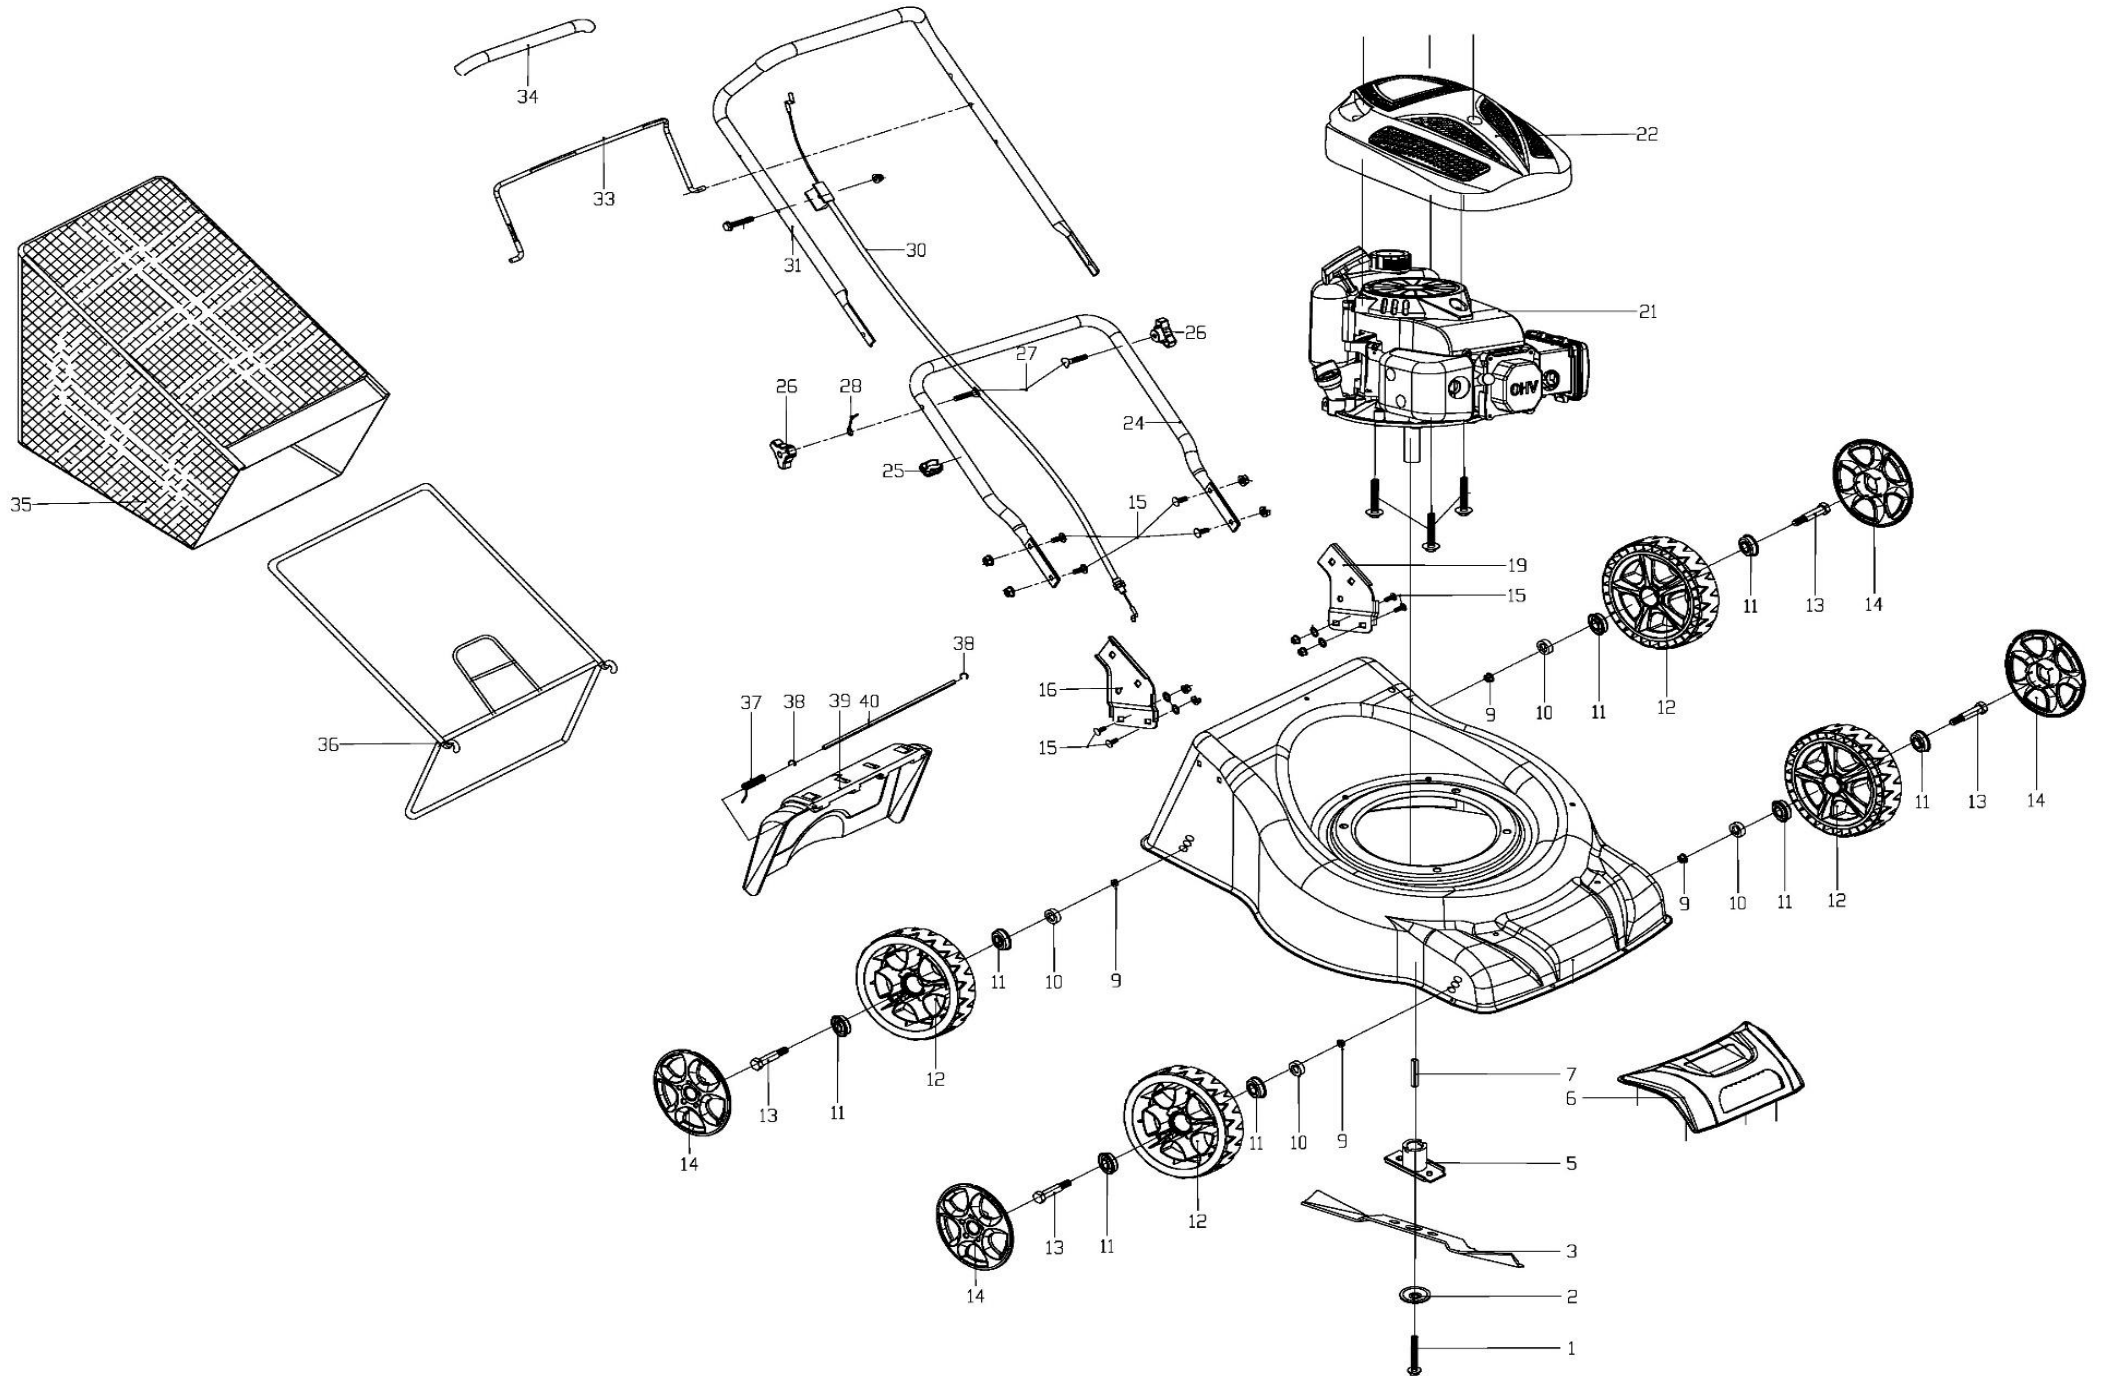

HECHT® 4001

made for garden

Position	Part number	Název	Name
Na tento stroj lze objednat pouze níže vedené díly. / Only below listed spare parts can be ordered.			
1	26800602301	Šroub nože	Blade bolt
2	DY0218-20	Podložka šroubu nože	Blade bolt washer
3	H4025	Žací nůž	Blade
5	DY0218-21F	Unašeč nože	Blade holder
6	182SW-010001	Přední panel šasí	Deck front handle
7	DY0701-31	Klínek unašeče	Flat key
9	110205	Matice	Nut
10	400000010	Pouzdro kola	Bushing
11	DY0218-15A	Ložisko kola	Wheel bearing
12	400000012	Kolo	Wheel
13	400000013	Osa kola	Wheel axle
14	400000014	Poklice kola	Wheel cover
15	100405013	Šroub	Bolt
16	400000016	Držák spodního madla pravý	Right bracket of lower handle
19	400000019	Držák spodního madla levý	Left bracket of lower handle
22	543000054	Kryt motoru	Engine cover
24	DY0703-2	Spodní madlo	Lower handle
25	DY0222-20A	Svorka bowdenu	Cable clamp
26	DY0218.1.4A	Křídlová matice	Knob nut
27	DY0218.1-4	Šroub horního madla	Handle bolt
28	DY0218-26	Držák madla startování	Cable hook
30	400000030	Bowden brzdy motoru	Flameout cable
31	DY0302.2-3	Horní madlo	Upper handle
33	DY0701-32	Páka brzdy motoru	Flameout pulling pole
34	546SX0069	Návlak madla	Upper handle sheath
35	400000035	Potah koše	Grasscatcher bag
36	400000036	Rám koše	Grasscatcher frame
37	400000037	Pružina víka koše	Rear board spring
38	400000038	Pojistný kroužek	Circlip
39	400000039	Víko koše	Rear board
40	400000040	Osa víka koše	Rear board axle