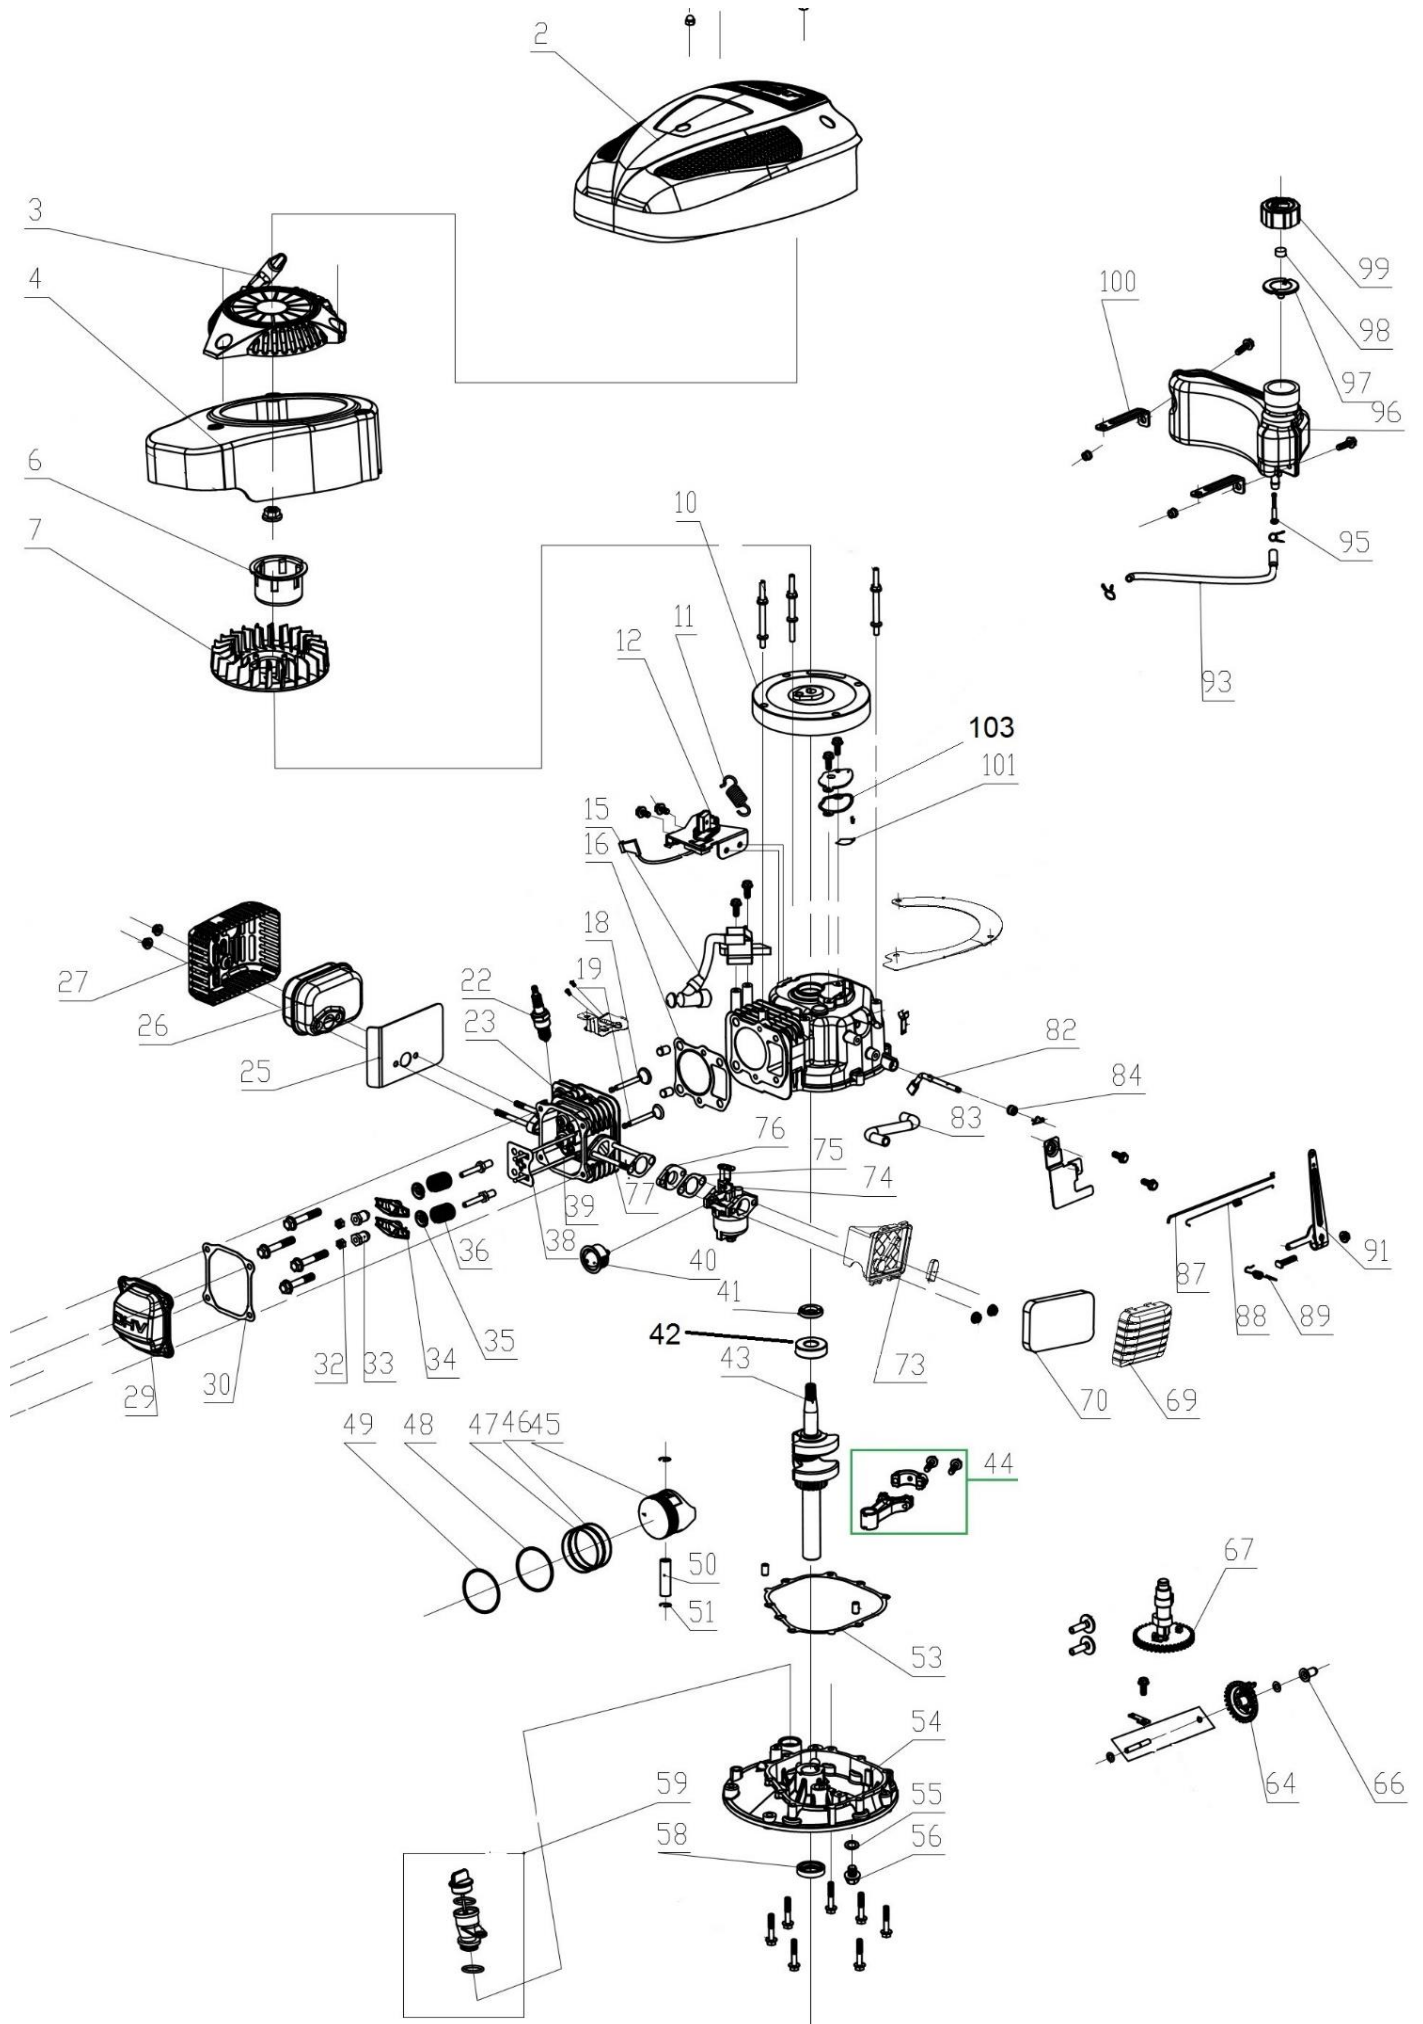

Position	Part number	Název	Name
Na tento stroj lze objednat pouze níže vedené díly. / Only below listed spare parts can be ordered.			
1	H4001	Páka brzdy motoru	Flameout pulling pole
6	H4006	Spodní madlo	Lower handle
7	H4007	šroub	Screw
9	H4009	Šroub spodního madla	Bolt M8x25
15	H4015	Pojistný kroužek	Circlip
21	H4021	Pouzdro	Bushing
23	H4023	Poklice kola	Wheel cover
24	H4024	Šroub nože	Blade bolt
25	H4025	Žací nůž	Blade
26	553SX0024	Unašeč nože	Blade Adapter
27	H4027	Pero unašeče nože	Flat key
28	H4028	Osa kola pravá	Wheel right axle
34	H4034	Bowden brzdy motoru	Flameout cable