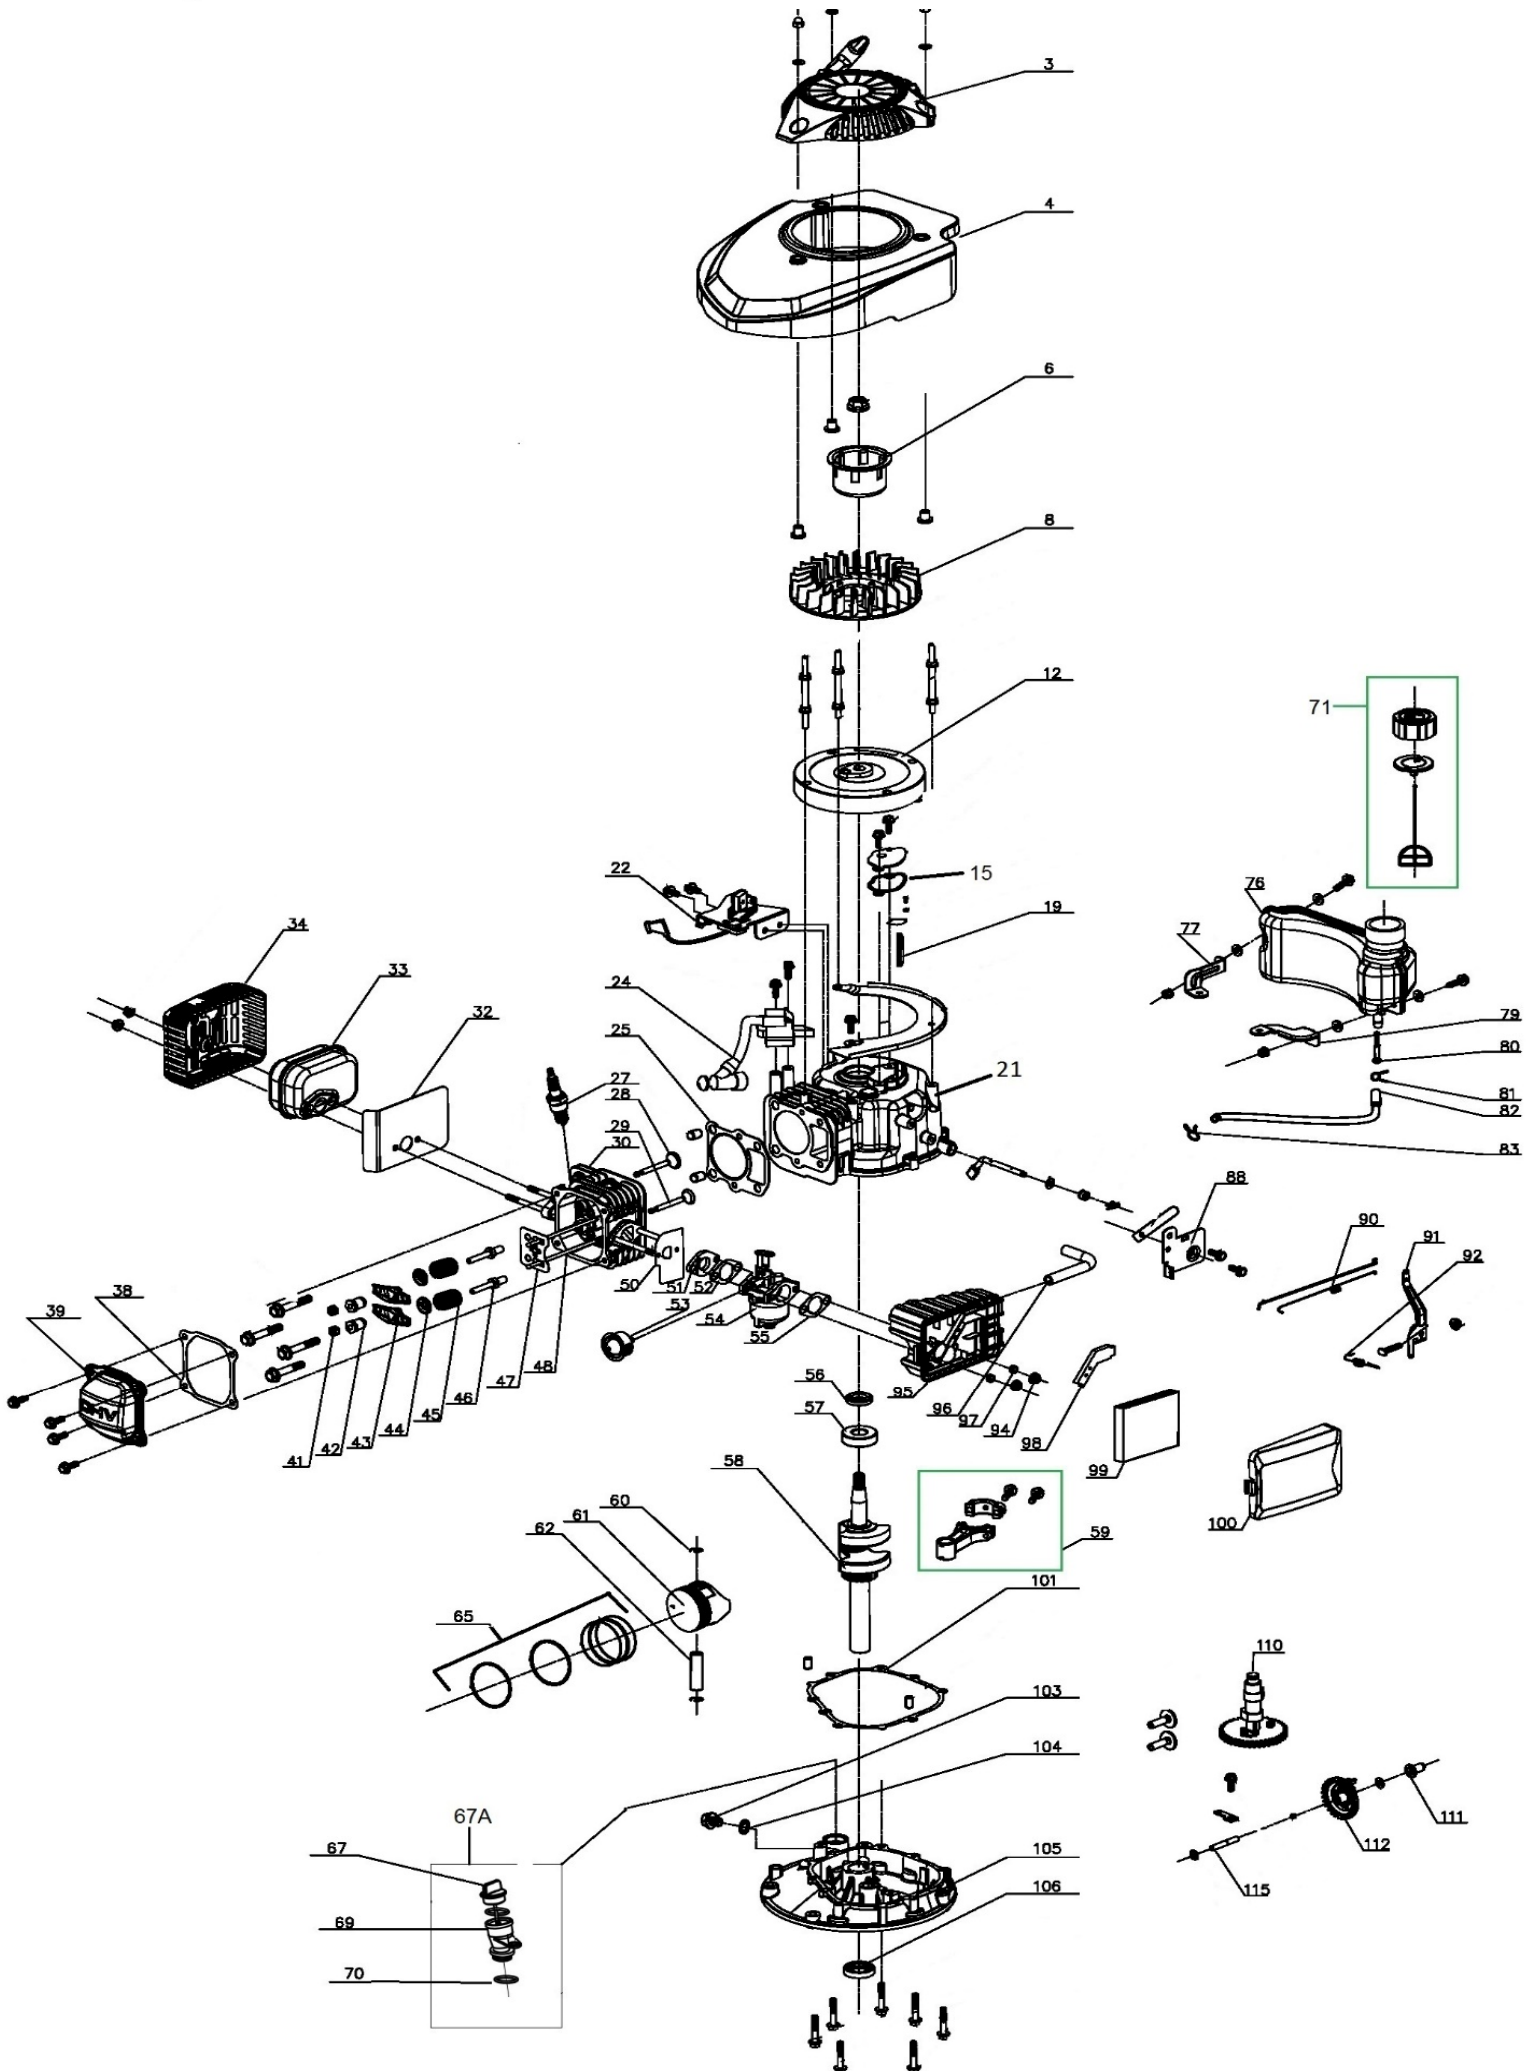

Position	Part number	Název	Name
3	HM-40003	Startér mechanický kompletní	Starter assembly
15	HM-40015	Těsnění odvodušnění	Breathing gasket
19	HM-40019	Olejový filtr (sítka)	Oil filter net
22	HM-40022	Brzda motoru	Engine brake
24	23062004803	Cívka zapalování	Ignition
27	A969P	Svíčka zapalování	Spark plug
28	HM-40028	Sací ventil	Intake valve
29	HM-40029	Výfukový ventil	Exhaust valve
34	HM-40034	Kryt výfuku	Muffler cover
39	HM-40039	Ventilové víko	Cylinder head cover
43	26300206201	Vahadlo ventilu	Valve rocker
44	HM-40044	Podložka pružiny ventilu	Spring plate
46	26800610301	Seřizovací šroub ventilu	Adjusting valve screw
47	HM-40047	Vodící deska	Push rod guide board
48	HM-40048	Zdvihací tyčka ventilu	Push rod
50	HM-40050	Těsnění příruby karburátoru	Intake flange gasket
53	23064000102	Primer	Primer
54	26100136801	Karburátor	Carburetor
55	26100136801	Těsnění vzduchového filtru	Air cleaner gasket
56	25100135901	Gufero	Oil seal
57	142103	Ložisko	Bearing
59	543001029	Ojnice	Connecting rod
60	26900109001	Pojistka pístního čepu	Piston pin circlip
61	26400104701	Píst	Piston
62	26900108901	Pístní čep	Piston pin
65	543001025	Pístní kroužky set	Piston ring set
67A	543001045	Olejová měrka	Oil tube
	543001047	Olejové hrdlo	Oil adding tube
69	HM-40069	Hrdlo nalévání oleje	Oil intake pipe
70	HM-40070	O-kroužek	O-ring
71	HM-40071	Palivová zátka	Fuel tank cap
77	HM-40077	Držák nádrže pravý	Right bracket
79	HM-40079	Držák nádrže levý	Fuel tank left bracket
80	HM-40080	Palivový filtr	Fuel filter
81	HM-40081	Svorka hadičky	Clip I
82	25100137201	Palivová hadička	Fuel tube
91	HM-40091	Páka regulace otáček	Governor lever
92	HM-40092	Pružina	Spring
95	25234500101	Příruba vzduchového filtru	Air filter base
98	HM-40098	Vnitřní krytka vzduchového filtru	Air filter inner cover
99	25100137001	Vzduchový filtr	Air filter element
100	25234400101	Kryt vzduchového filtru	Air filter cover
101	25600101501	Těsnění klikové skříňe	Crankcase gasket
103	HM-40103	Vypouštěcí šroub	Bolt
104	HM-40104	Podložka	Washer
106	551002290	Gufero	Oil seal
110	HM-40110	Vačková hřídel	Camshaft
111	25100121601	Palec regulátoru	Slide sleeve
112	HM-40112	Regulátor otáček	Governor gear