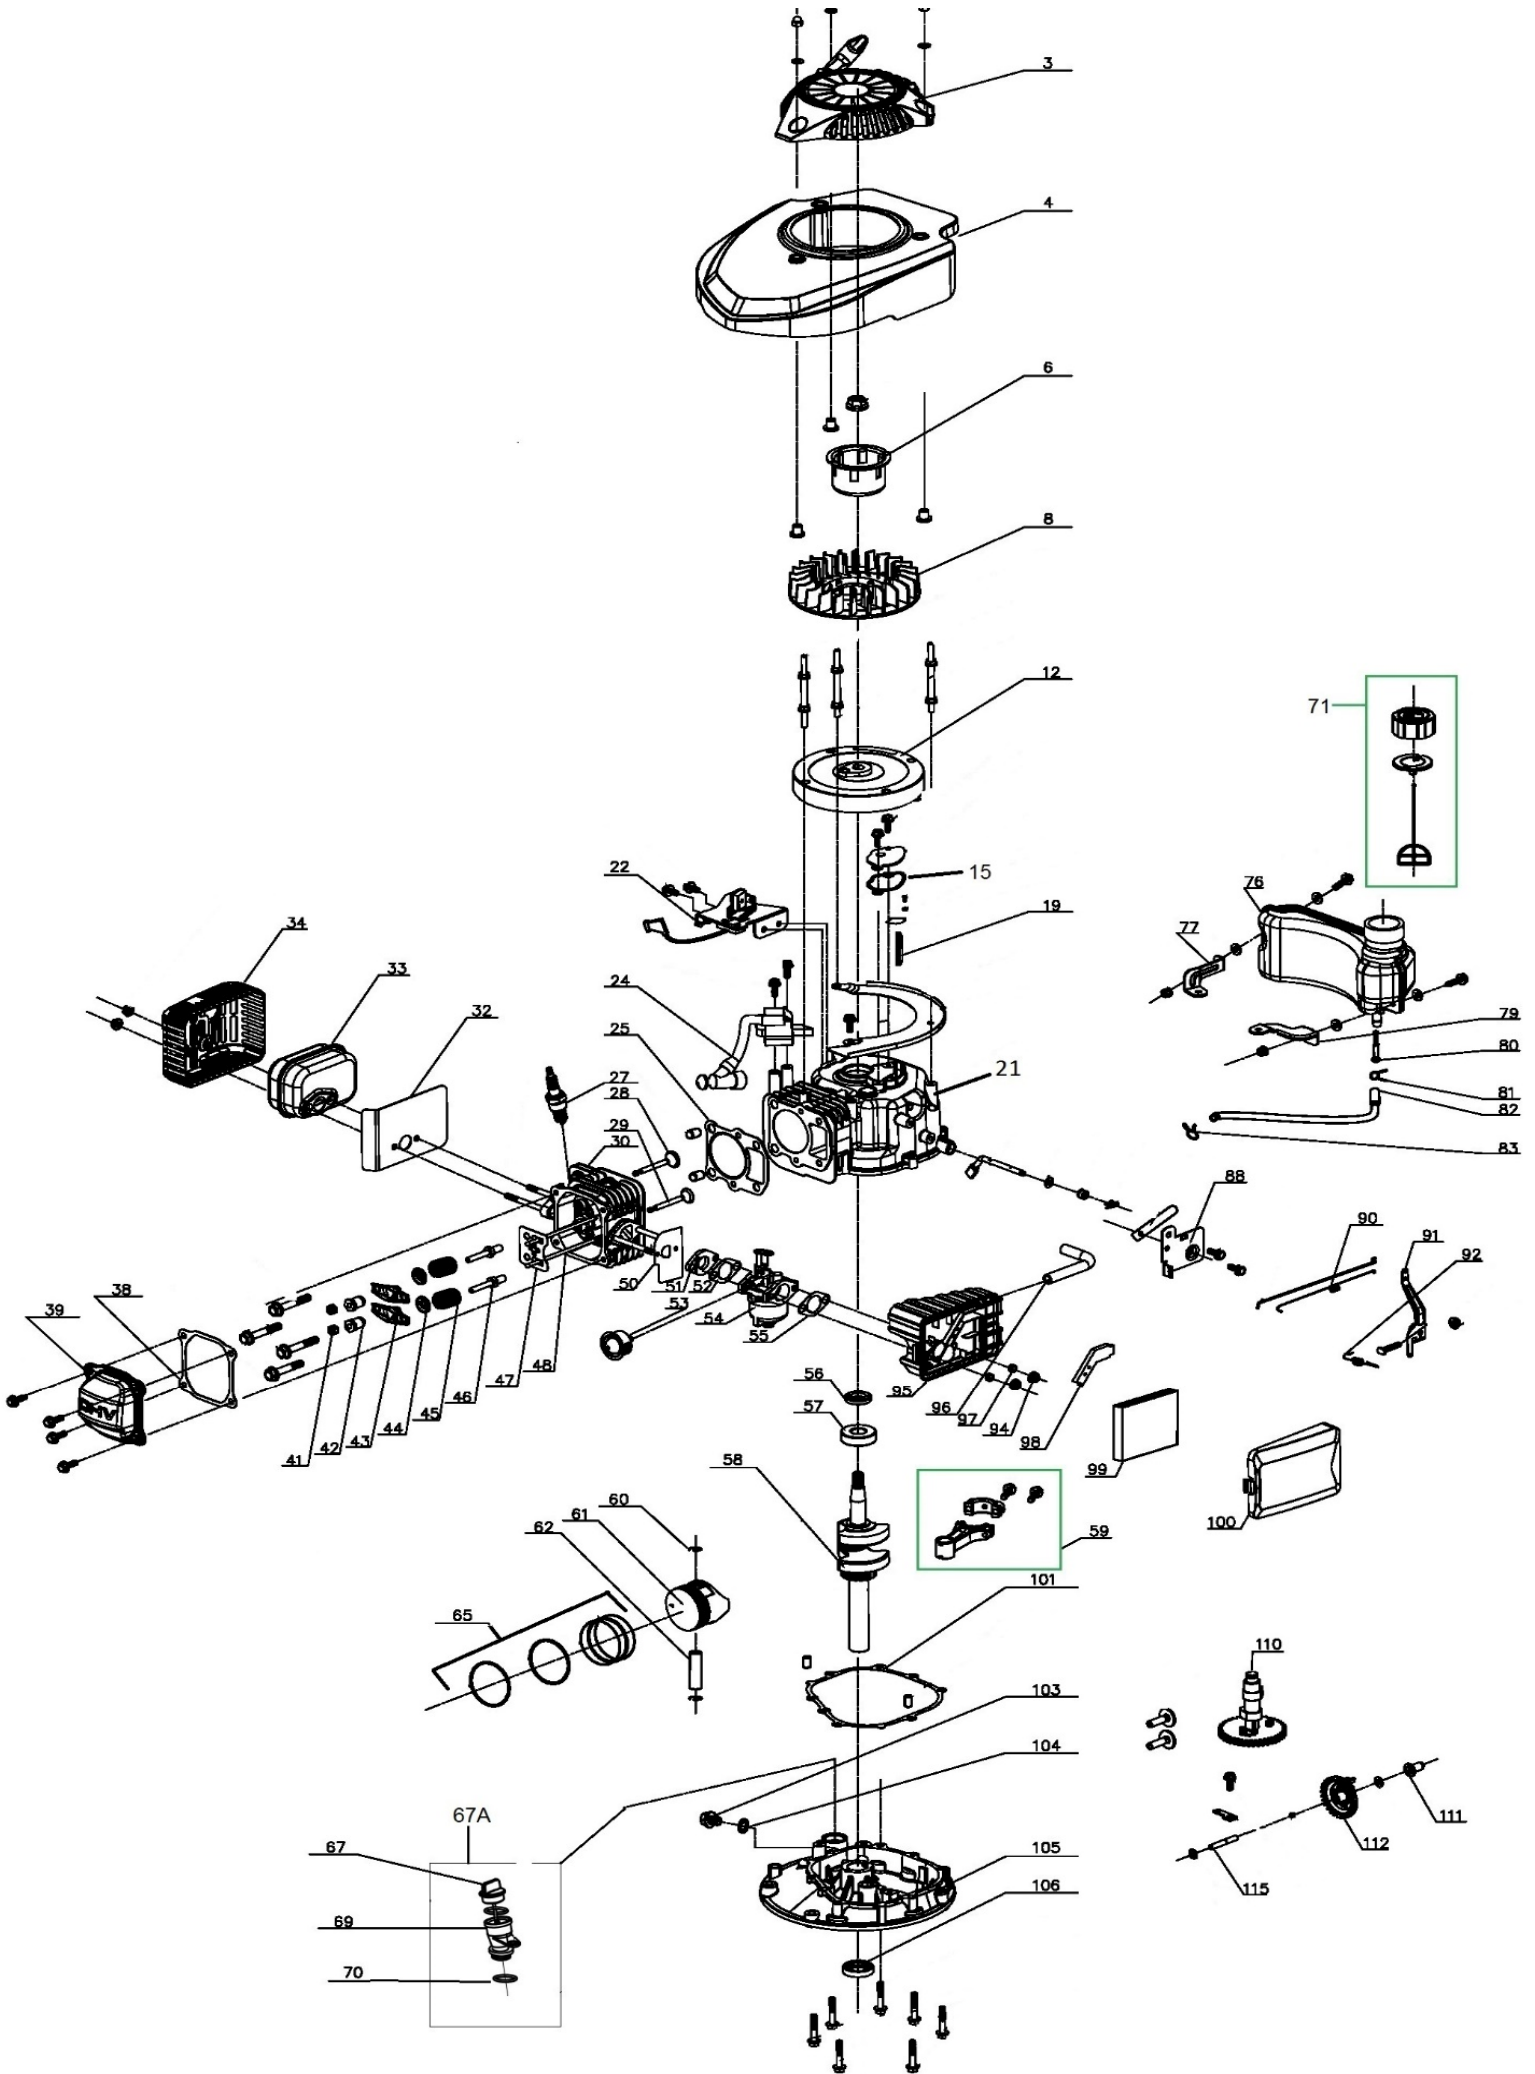

Position	Part number	Název	Name
3	HM-40003	Startér mechanický kompletní	Starter assembly
15	HM-40015	Těsnění odvodušnění	Breathing gasket
19	HM-40019	Olejový filtr (síťka)	Oil filter net
22	HM-40022	Brzda motoru	Engine brake
24	23062004803	Cívka zapalování	Ignition
27	A969P	Svíčka zapalování	Spark plug
28	HM-40028	Sací ventil	Intake valve
29	HM-40029	Výfukový ventil	Exhaust valve
34	HM-40034	Kryt výfuku	Muffler cover
39	HM-40039	Ventilové víko	Cylinder head cover
43	26300206201	Vahadlo ventilu	Valve rocker
44	HM-40044	Podložka pružiny ventilu	Spring plate
46	26800610301	Seřizovací šroub ventilu	Adjusting valve screw
47	HM-40047	Vodící deska	Push rod guide board
48	HM-40048	Zdvihací tyčka ventilu	Push rod
50	HM-40050	Těsnění příruby karburátoru	Intake flange gasket
53	23064000102	Primer	Primer
54	23056003401	Karburátor	Carburetor
55	26100136801	Těsnění vzduchového filtru	Air cleaner gasket
56	25100135901	Gufero	Oil seal
57	142103	Ložisko	Bearing
59	543001029	Ojnice	Connecting rod
60	26900109001	Pojistka pístního čepu	Piston pin circlip
61	26400104701	Píst	Piston
62	26900108901	Pístní čep	Piston pin
65	543001025	Pístní kroužky set	Piston ring set
67A	543001045	Olejová měřka	Oil tube
	543001047	Olejové hrdlo	Oil adding tube
69	HM-40069	Hrdlo nalévání oleje	Oil intake pipe
70	HM-40070	O-kroužek	O-ring
71	HM-40071	Palivová zátka	Fuel tank cap
77	HM-40077	Držák nádrže pravý	Right bracket
79	HM-40079	Držák nádrže levý	Fuel tank left bracket
80	HM-40080	Palivový filtr	Fuel filter
81	HM-40081	Svorka hadičky	Clip I
82	25100137201	Palivová hadička	Fuel tube
91	HM-40091	Páka regulace otáček	Governor lever
92	HM-40092	Pružina	Spring
95	25234500101	Příruba vzduchového filtru	Air filter base
98	HM-40098	Vnitřní krytka vzduchového filtru	Air filter inner cover
99	25100137001	Vzduchový filtr	Air filter element
100	25234400101	Kryt vzduchového filtru	Air filter cover
101	25600101501	Těsnění klikové skříně	Crankcase gasket
103	HM-40103	Vypouštěcí šroub	Bolt
104	HM-40104	Podložka	Washer
106	551002290	Gufero	Oil seal
110	HM-40110	Vačková hřídel	Camshaft
111	25100121601	Palec regulátoru	Slide sleeve
112	HM-40112	Regulátor otáček	Governor gear