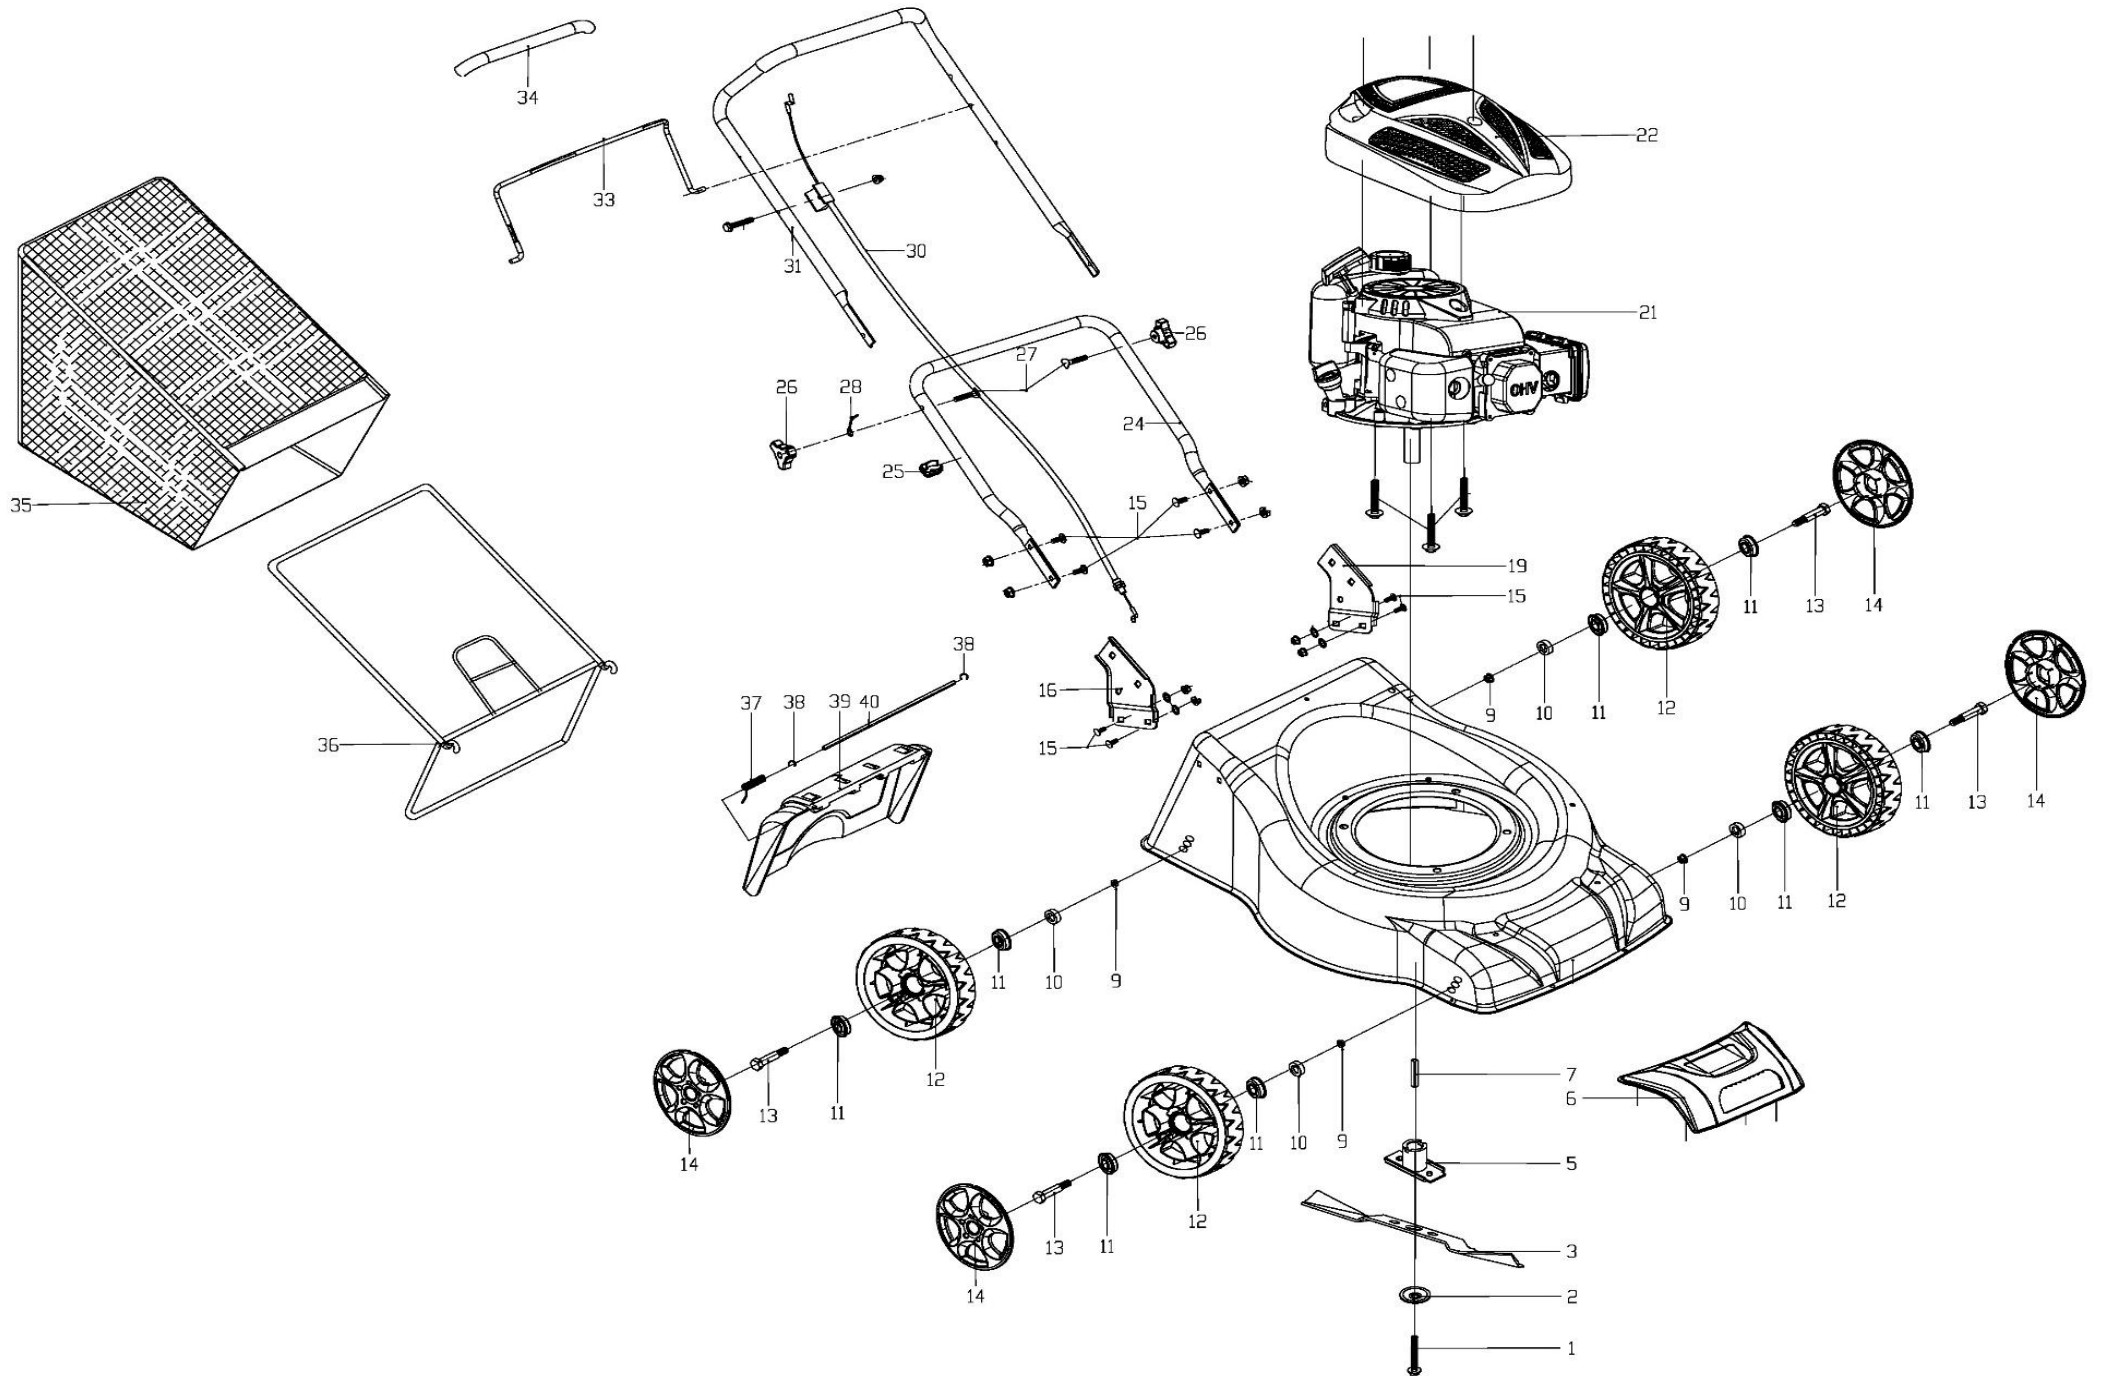

HECHT® 4041

made for garden

Position	Part number	Název	Name
Na tento stroj lze objednat pouze níže vedené díly. / Only below listed spare parts can be ordered.			
1	26800602301	Šroub nože	Blade bolt
2	DY0218-20	Podložka šroubu nože	Blade bolt washer
3	H4025	Žací nůž	Blade
5	DY0218-21F	Unašeč nože	Blade holder
6	182SW-010001	Přední panel šasí	Deck front handle
7	DY0701-31	Klínek unašeče	Flat key
9	110205	Matice	Nut
10	400000010	Pouzdro kola	Bushing
11	DY0218-15A	Ložisko kola	Wheel bearing
12	400000012	Kolo	Wheel
13	400000013	Osa kola	Wheel axle
14	400000014	Poklice kola	Wheel cover
15	100405013	Šroub	Bolt
16	400000016	Držák spodního madla pravý	Right bracket of lower handle
19	400000019	Držák spodního madla levý	Left bracket of lower handle
22	543000054	Kryt motoru	Engine cover
24	DY0703-2	Spodní madlo	Lower handle
25	DY0222-20A	Svorka bowdenu	Cable clamp
26	DY0218.1.4A	Křídlová matice	Knob nut
27	DY0218.1-4	Šroub horního madla	Handle bolt
28	DY0218-26	Držák madla startování	Cable hook
30	400000030	Bowden brzdy motoru	Flameout cable
31	DY0302.2-3	Horní madlo	Upper handle
33	DY0701-32	Páka brzdy motoru	Flameout pulling pole
34	546SX0069	Návlak madla	Upper handle sheath
35	400000035	Potah koše	Grasscatcher bag
36	400000036	Rám koše	Grasscatcher frame
37	400000037	Pružina víka koše	Rear board spring
38	400000038	Pojistný kroužek	Circlip
39	400000039	Víko koše	Rear board
40	400000040	Osa víka koše	Rear board axle