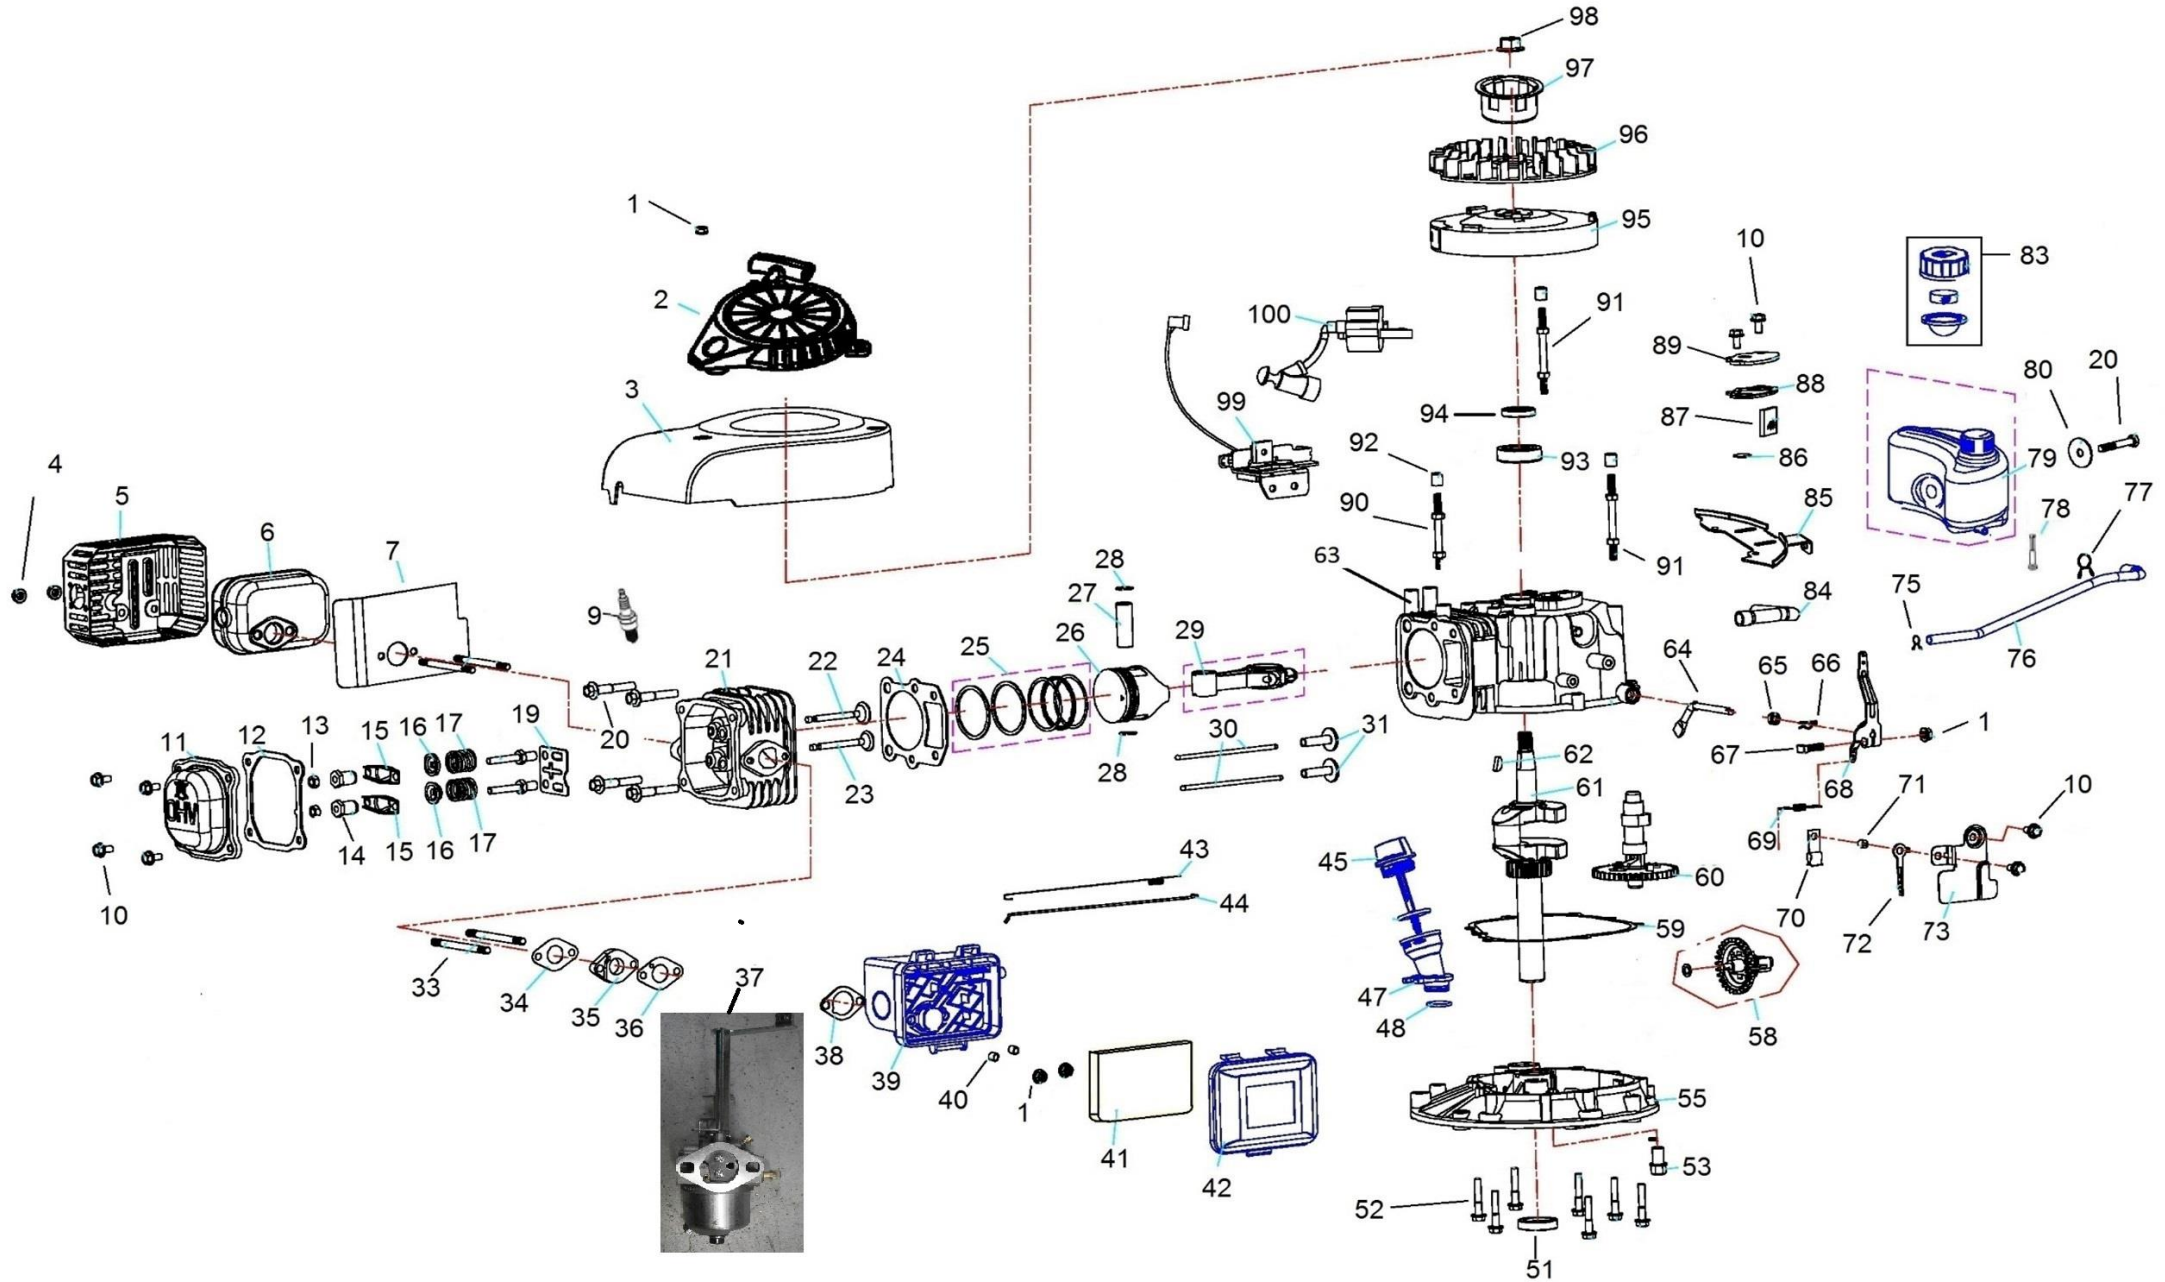

Position	Part number	Název	Name
1	110103	Matice	Nut
2	543001002	Startér mechanický kompletní	Starter assembly
3	543001003	Kryt ventilátoru	Fan cover
4	110103	Matice	Nut
5	543001005	Kryt výfuku	Muffler cover
6	543001006	Výfuk	Muffler
7	543001007	Těsnění výfuku	Muffler gasket
9	A969P	Svíčka zapalování	Spark plug
10	100103009	Šroub	Bolt
11	543001011	Ventilové víko	Cylinder head cover
12	543001012	Těsnění ventilového víka	Cylinder head cover gasket
19	543001019	Vodící deska ventilu	Valve guide board
20	100105042	Šroub	Bolt
21	543001021	Hlava válce	Cylinder head
22	543001022	Sací ventil	Intake valve
23	543001023	Výfukový ventil	Exhaust valve
24	543001024	Těsnění hlavy válce	Cylinder head gasket
25	543001025	Pístní kroužky set	Piston ring set
26	543001026	Píst	Piston
27	543001027	Pístní čep	Piston pin
28	543001028	Pojistka pístního čepu	Piston pin clip
29	543001029	Ojnice	Connecting rod
34	543001034	Těsnění příruby karburátoru	Intake flange gasket
35	543001035	Příruba karburátoru	Carburetor intake flange
36	543001036	Těsnění karburátoru	Carburetor gasket
37	543001037	Karburátor	Carburetor
38	543001038	Těsnění vzduchového filtru	Air filter gasket
39	543001039	Příruba vzduchového filtru	Air filter base
41	543001041	Vzduchový filtr	Air filter element
42	543001042	Kryt vzduchového filtru	Air filter cover
43	543001043	Pružina táhla plynu	Throttle rod spring
44	543001044	Táhlo plynu	Throttle rod
45	543001045	Olejová měrka	Oil dipstick
47	543001047	Olejové hrdlo	Oil adding tube
50	100203032	Šroub	Bolt
51	708999004	Gufero	Oil seal
52	100203037	Šroub	Bolt
53	785001014	Vypouštěcí šroub	Oil drain bolt
55	543001055	Víko motoru	Crankcase cover