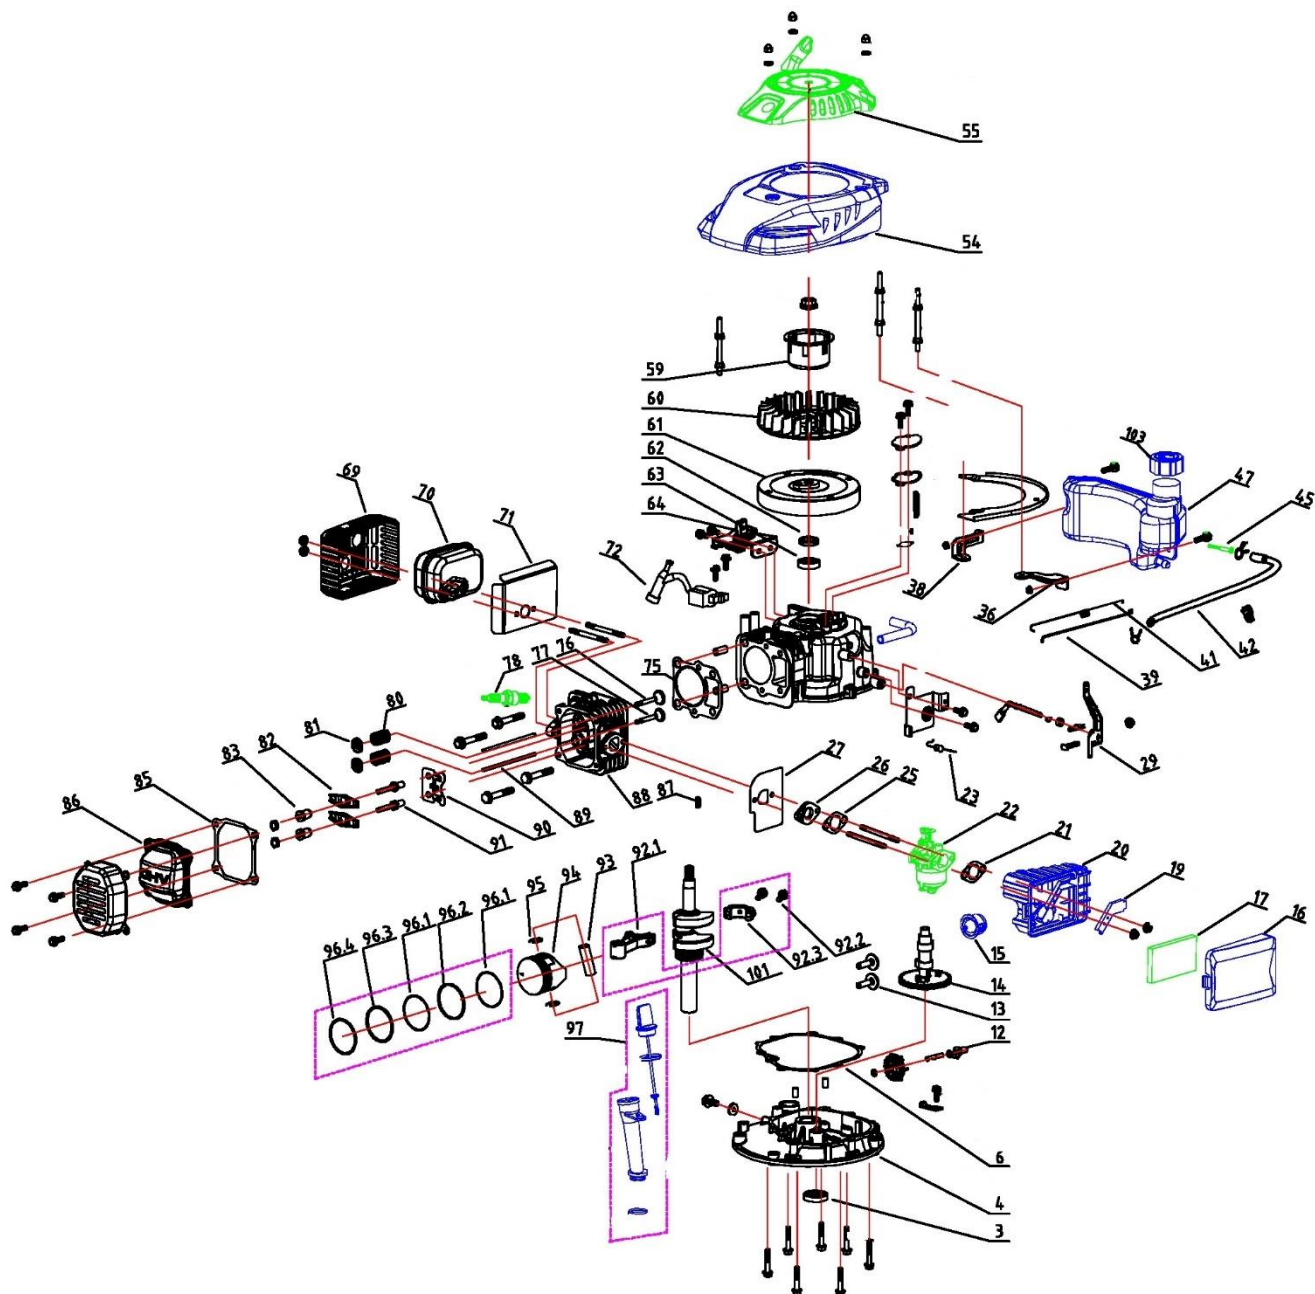

Position	Part number	Název	Name
Na tento stroj lze objednat pouze níže vedené díly. / Only below listed spare parts can be ordered.			
2	444400002	Podložka šroubu nože	Blade bolt washer
3	444400003	Žací nůž	Blade
6	444400006	Pouzdro unašeče	Blade holder bushing
12	DY0218-15A	Ložisko kola	Wheel bearing
25	444400025	Křídlová matice	Knob nut

Position	Part number	Název	Name
3	551002290	Gufero	Oil seal
15	23064000102	Primer	Primer pump
55	HM-40003	Startér mechanický	Starter assembly
62	25100135901	Gufero	Oil seal
63	142103	Ložisko	Bearing
78	A969P	Svíčka zapalování	Spark plug