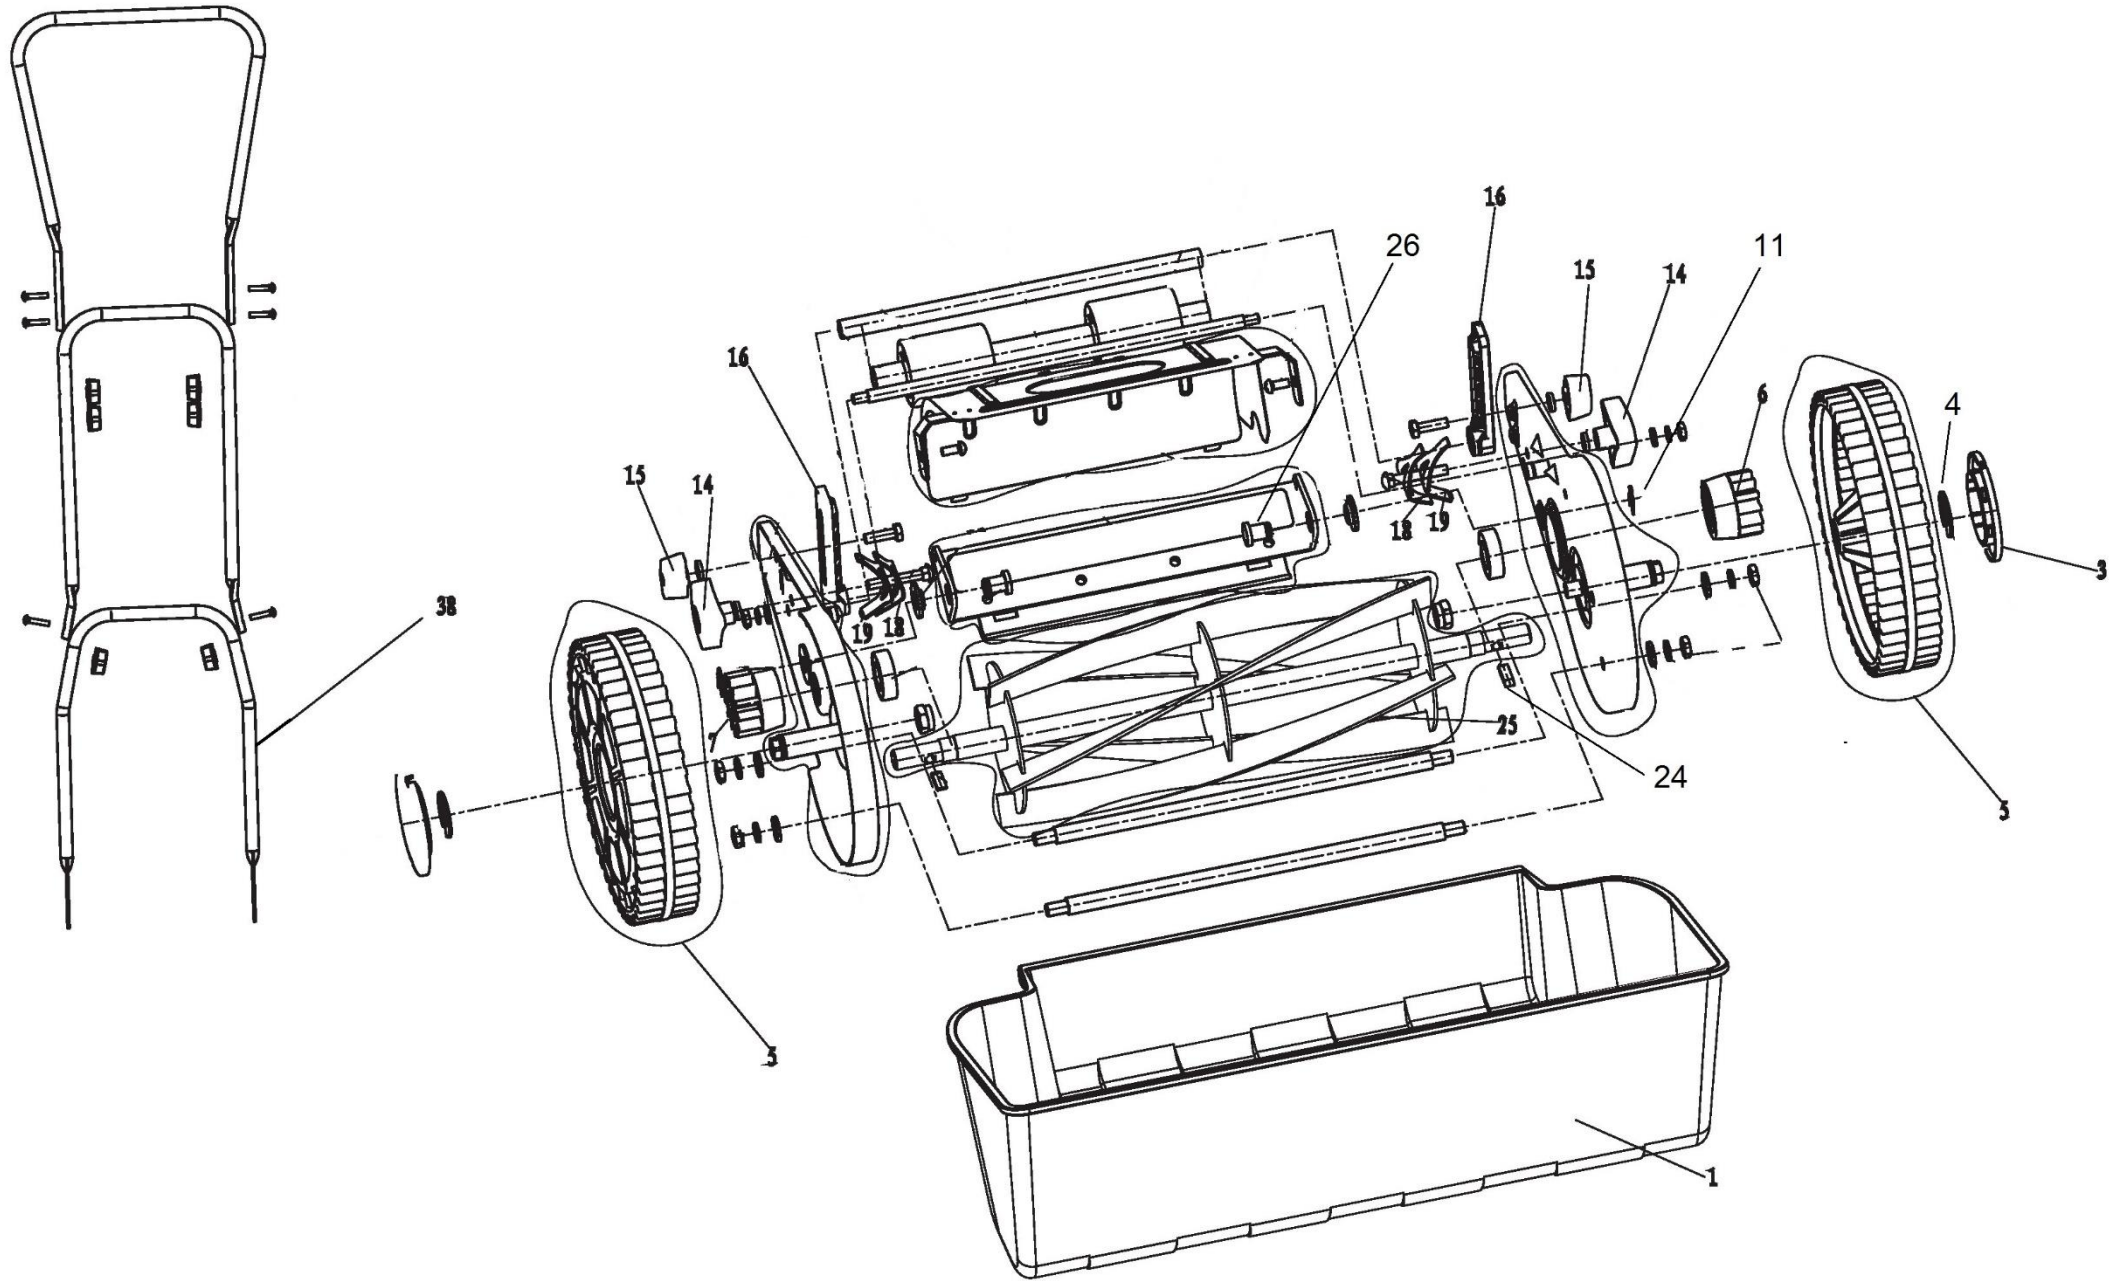

HECHT® 5030

made for garden

Position	Part number	Název	Name
1	5030-01	Koš	Grasscatcher bag
3	5030-03	Poklice kola	Wheel cover
4	5030-04	Pojistka	Retainer ring
5	5030-05	Kolo	Wheel
6	514000007	Pastorek levý	Left gear
7	514000017	Pastorek pravý	Right gear
11	5030-11	Pojistný kroužek	Circlip
14	5030-14	Křídlová matice	Knob nut
15	5030-15	Křídlová matice	Knob nut
16	5030-16	Páka	Lever
18	5030-18	Doraz	Locking piece
19	5030-19	Doraz	Locking piece
24	514000008	Západka	Locking piece
25	5030-25	Vřetenový nůž	Roller blade
26	5030-26	Čep	Pin
38	5030-38	Spodní madlo	Lower handle