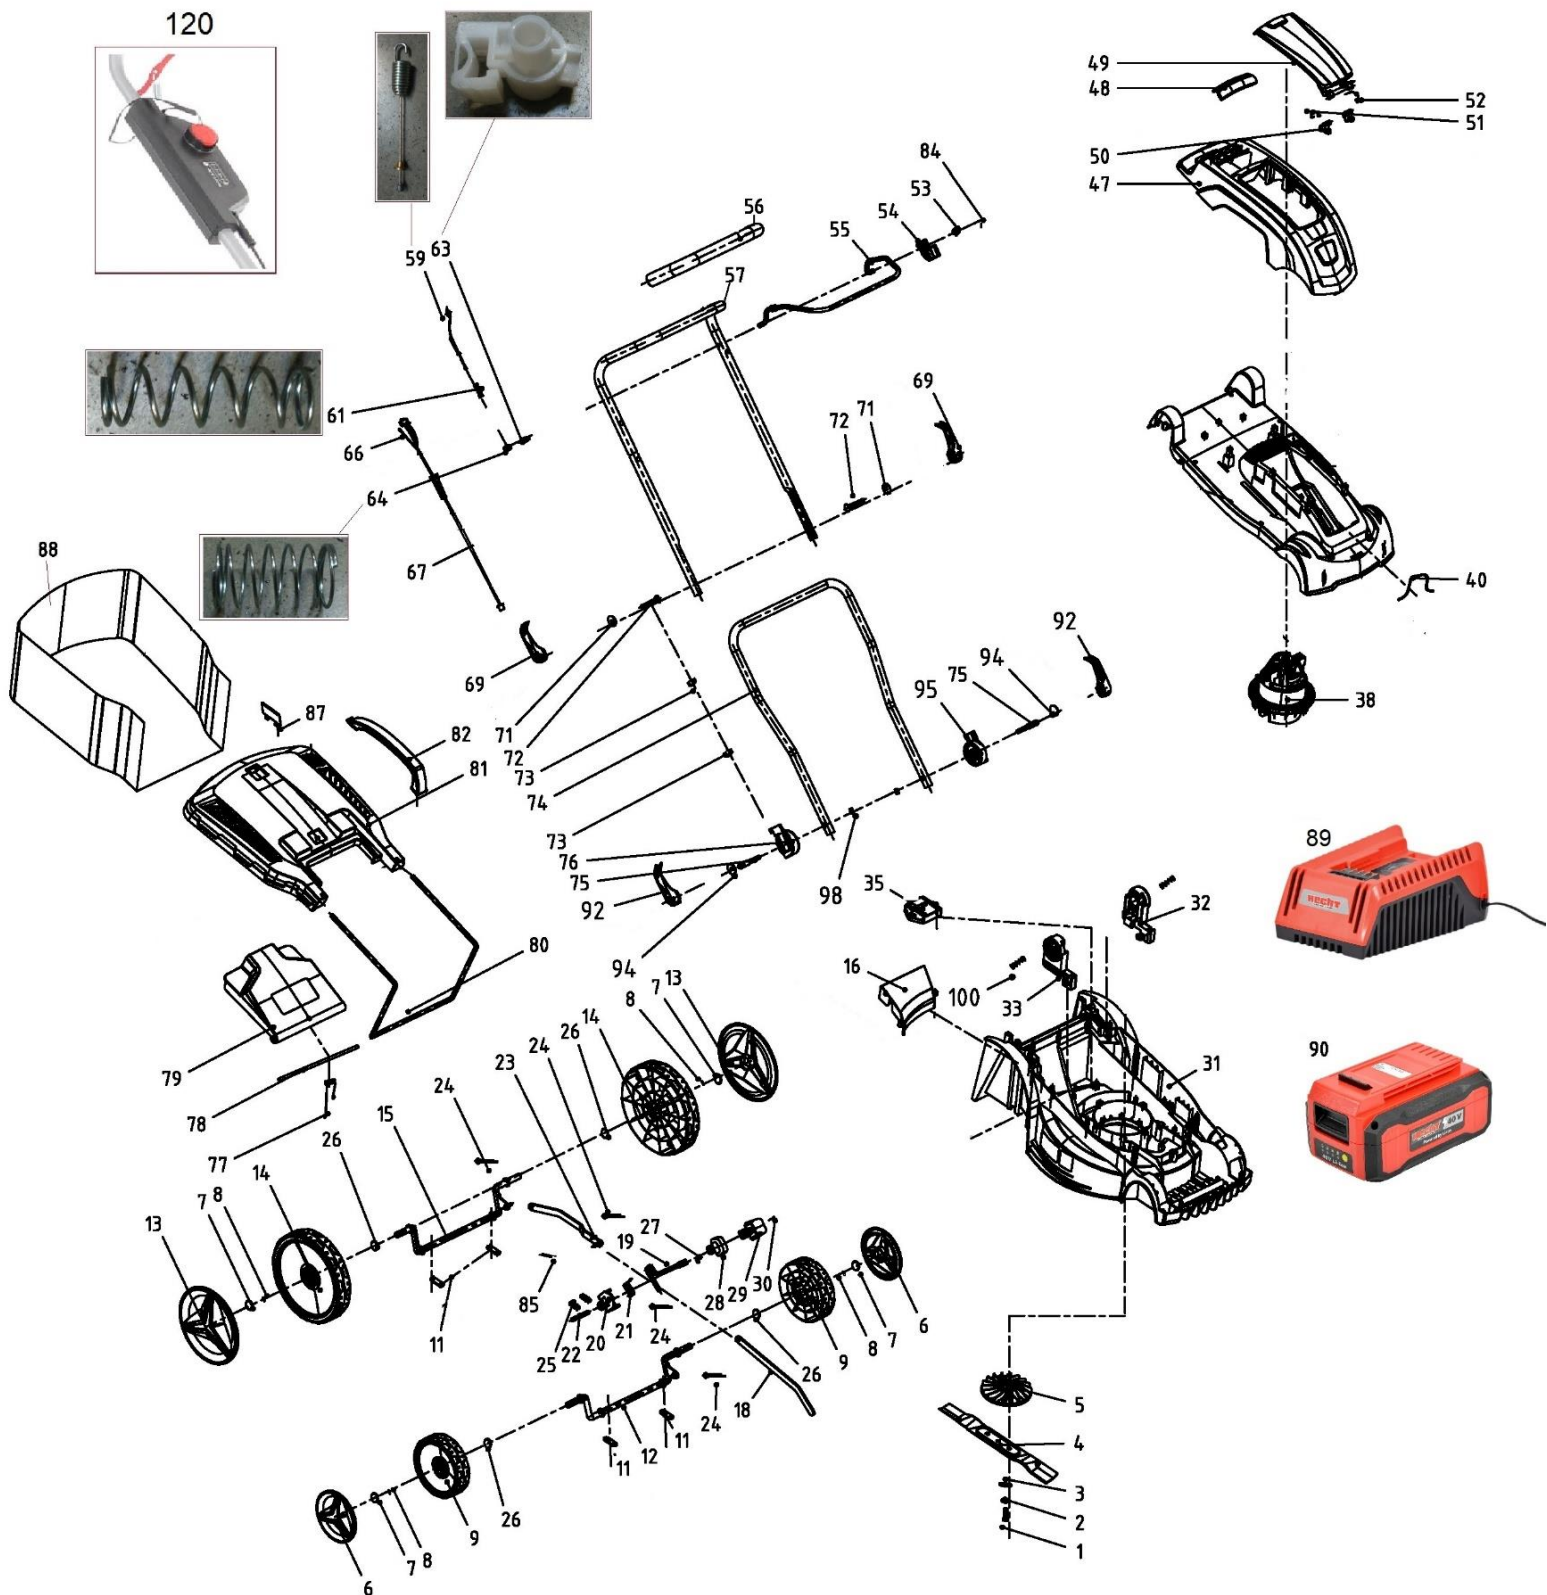

HECHT® 5038

made for garden

Position	Part number	Název	Name
1	100105027	Šroub nože	Blade bolt
2	120205	Pružná podložka	Spring washer
3	120105	Podložka šroubu nože	Blade bolt washer
4	503800004	Žací nůž	Blade
5	503800005	Unašeč nože - ventilátor	Blade holder - fan
6	503500006	Poklice předního kola	Front wheel cover
7	130109	Pojistný kroužek	Circlip
8	26800705102	Podložka	Washer
9	503500009	Přední kolo	Front wheel
11	503500012	Přítlačná podložka	Pressing plate