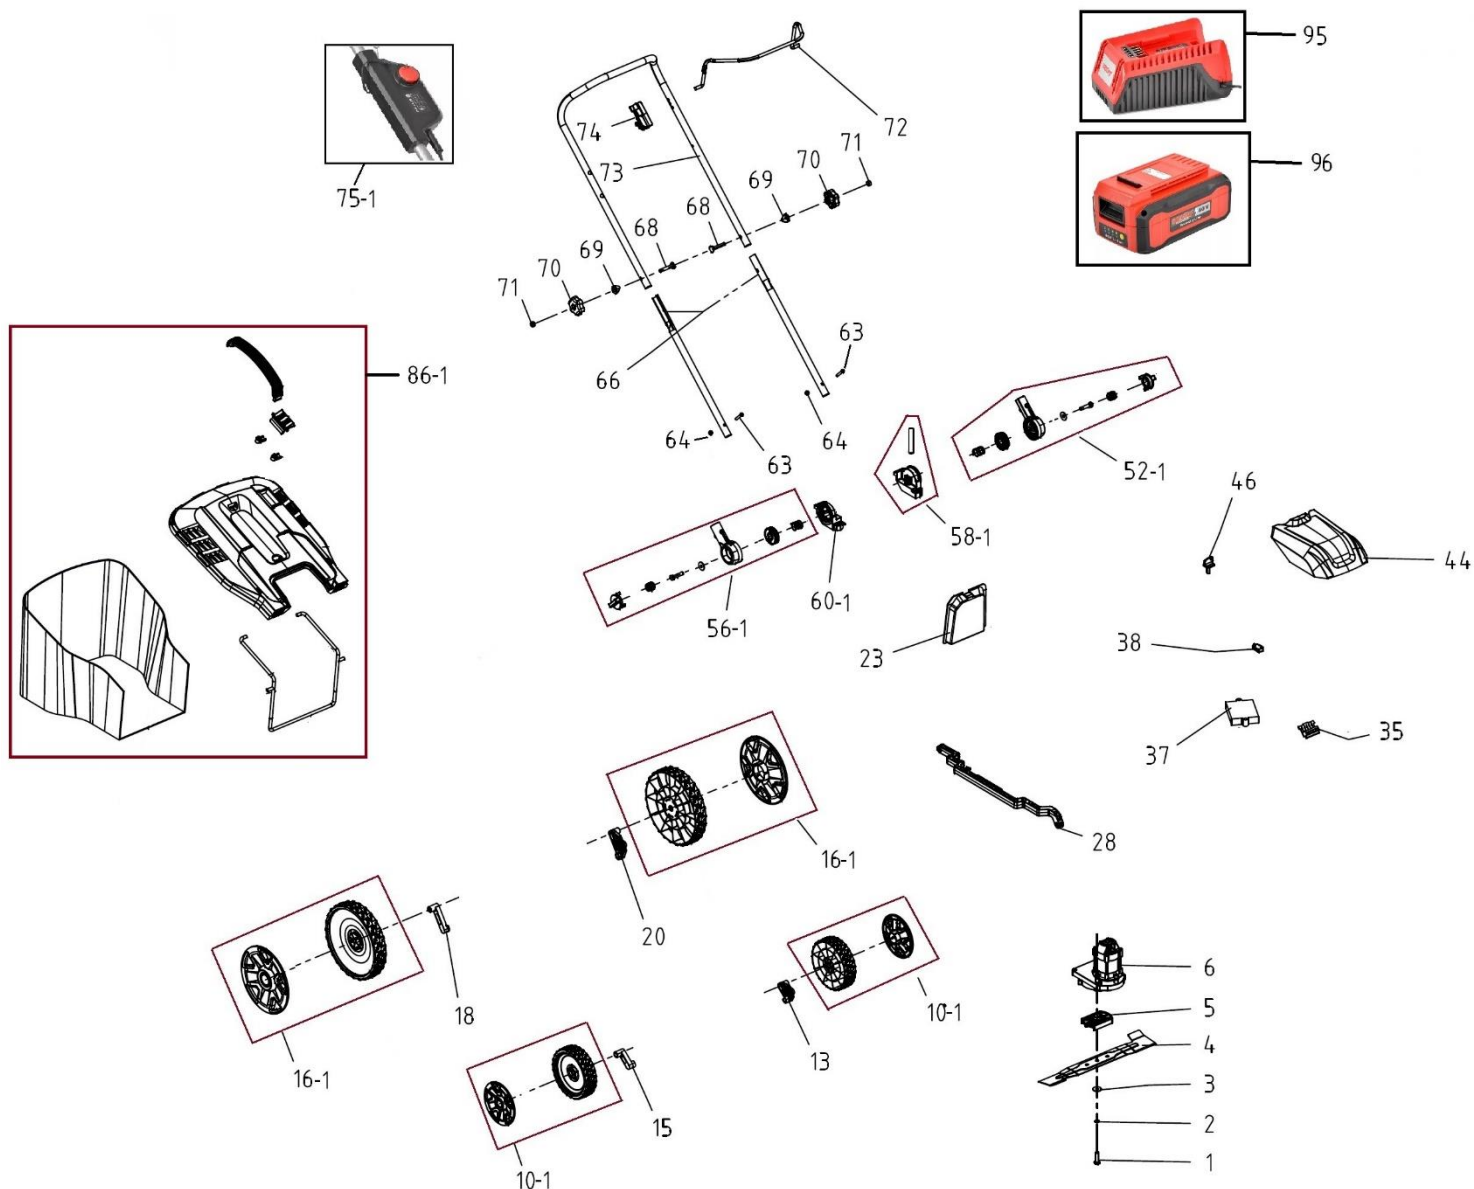

HECHT® 5038

made for garden

Position	Part number	Název	Name
1	504100001	Šroub nože	Blade bolt
2	120205	Podložka	Washer
3	120105	Podložka	Washer
4	503810004	Nůž	Blade
5	25296000101	Unašeč nože	Blade holder
6	503810006	Motor kompletní	Motor assembly
10-1	5038100101	Kolo a kryt kola přední	Front wheel and cover
13	503810013	Držák levého předního kola	Left front wheel axle board
15	503810015	Držák pravého předního kola	Right front wheel axle board
16-1	5038100161	Kolo a kryt kola zadní	Rear wheel and cover
18	503810018	Držák pravého zadního kola	Right rear wheel axle board
20	503810020	Držák levého zadního kola	Left rear wheel axle board
23	503810023	Mulčovací záslepka	Mulching kit
28	503810028	Táhlo zdvihu	Adjusting rod
35	25330100101	Konektor baterie	Battery socket
37	503810037	Elektronika	Controller
38	503810038	Spínač	Switch
44	503810044	Kryt baterie	Battery cover
46	503810046	Klíček	Key

HECHT[®] 5038

made for garden

Position	Part number	Název	Name
52-1	5038100521	Páka rychloupínání spodního madla levá	Fastlocking lever left
58-1	5038100581	Držák madla levý	Left handle bracket
60-1	5038100601	Držák madla pravý	Right handle bracket
56-1	5038100561	Páka rychloupínání spodního madla pravá	Fastlocking lever right
63	100603032	Šroub	Bolt
64	110103	Matice	Nut
66	503810066	Madlo spodní	Lower handle
68	100105047	Šroub	Bolt
69	25100108501	Tvarová podložka madla	Washer
70	25236500102	Křídlová matice	Handle knob
71	110305	Matice	Nut
72	504100105	Páka spínače	Starting rod
73	503810073	Madlo horní	Upper handle
74	503810074	Držák páky spínače	Starting rod bracked
75-1	5038100751	Spínač kompletní	Switch assembly
86-1	5038100861	Koš kompletní	Grasscatcher assembly
95	HECHT005046	Nabíječka	Charger
96	HECHT005040B	Akumulátor	Battery