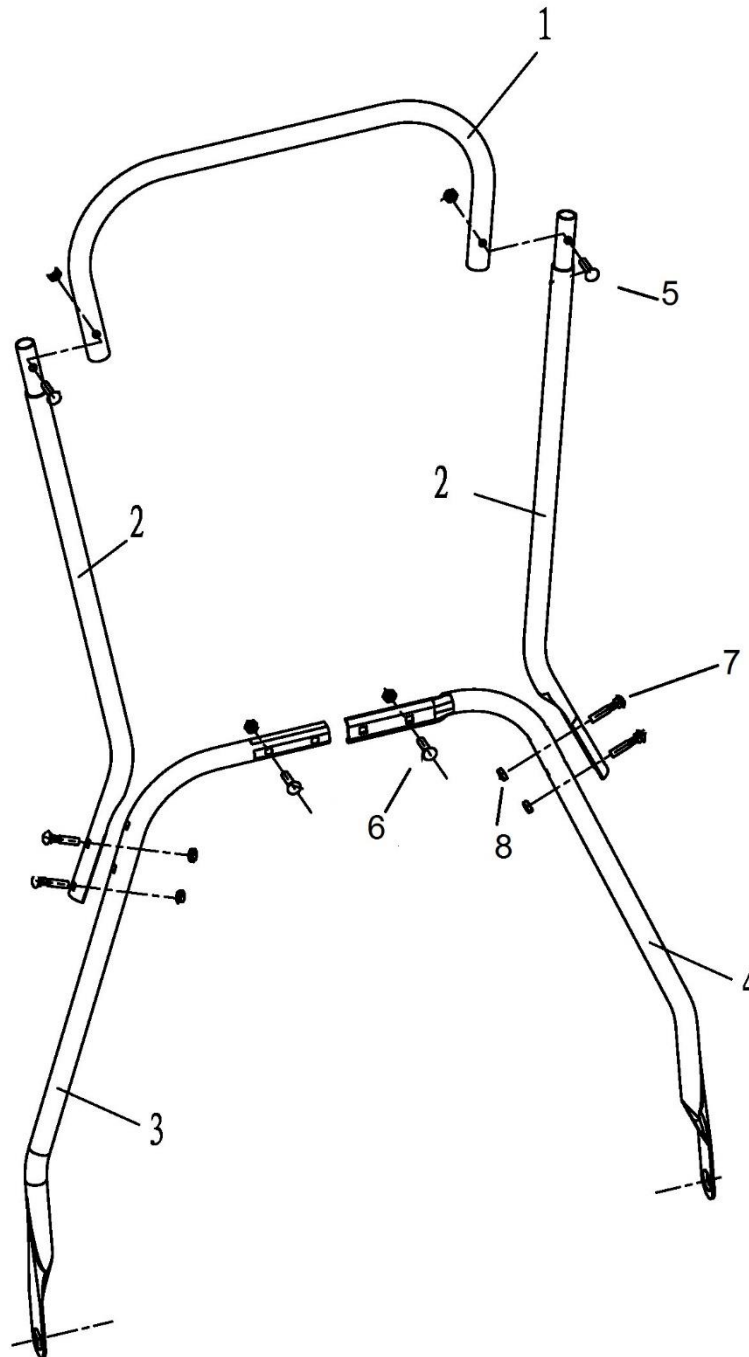

Position	Part number	Název	Name
1	504000001	Krytka kola	Wheel cover
2	504000002	Pojistný kroužek	Circlip
4	504000004	Kolo	Wheel
7	504000007	Pastorek (pár)	Gear (pair)
10	504000010	Pružina	Spring
11	504000011	Vřeteno	Blade
13	504000013	Osa pastorku	Axle
14	Nedostupné	Pojistný kroužek	Circlip
15	504000015	Západka	Locking piece
16	504000016	Břít	Cutter bar assembly
17	504000017	Křídlová matice	Knob nut
22	504000022	Páčka nastavení	Lever
23	504000023	Svorka	Clip
27	504000027	Osa válečků	Roller axle
28	504000028	Váleček	Roller
29	504000029	Pouzdro	Bushing
30	504000030	Koš	Grasscatcher bag

Position	Part number	Název	Name
1	504M00001	Horní madlo	Upper handle
2	504M00002	Středové madlo	Middle handle
3	504M00003	Spodní madlo pravé	Middle handle right
4	504M00004	Spodní madlo levé	Middle handle left
5	100603022	Šroub	Bolt
6	100403027	Šroub	Bolt
7	100603027	Šroub	Bolt
8	110303	Matice	Nut