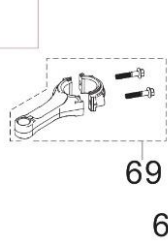

Position	Part number	Název	Name
1-1	505600001	Strunová hlava set	Cutting head set
2	505600002	Struna (set 4ks)	String (set 4pcs)
7	120305	Velká podložka	Big washer
8	120205	Pružná podložka	Spring washer
9	100205017	Šroub	Bolt
10-1	505600078	Dotyk strunové hlavy	Head bottom
13	505600013	Příruba plastová	Plastic flange
15	797000042	Pero	Key
16	505600016	Hřídel	Shaft
17	140203	Ložisko	Bearing
18	505600018	Maznice	Grease fitting
19	505600019	Příruba kovová	Steel flange
20	505600020	Pouzdro	Bushing
21	140203	Ložisko	Bearing
22	505600022	Pouzdro	Bushing
23	505600023	Řemenice	Sheave
24	120107	Podložka	Washer
25	110107	Matic	Nut
26	110207	Matic	Nut
27	505600027	Kolo	Wheel

Position	Part number	Název	Name
28	505600028	Pouzdro kola	Wheel spacer
29	120211	Pružná podložka	Spring washer
30	505600030	Osa kola	Wheel axle
32	100207057	Šroub	Bolt
33	505600033	Šasí	Deck
34	505600034	Držák krytu sečení	Mowing cover bracket
38	505600038	Kryt sečení	Mowing cover
40	505600040	Nůž struny	Blade
41-1	505600043	Napínák kompletní	Tensioner assembly
48	505600048	Klínový řemen	V belt
49	505600049	Šroub řemenice	Sheave bolt
50	120207	Pružná podložka	Spring washer
51-1	505600051	Gumová zástěra	Rubber pad
53	505600053	Řemenice motoru	Engine sheave
56	505600056	Spodní madlo	Lower handle
57	505600057	Vzpěra	Strut bar
63-1	505600063	Páka rychloupínání madla levá	Fast locking lever left
64-1	505600064	Páka rychloupínání madla pravá	Fast locking lever right
65	505600065	Horní madlo	Upper handle
68	505600070	Ovládání plynu kompletní	Throttle control assembly
71	505600071	Páka	Pulling pole
73	505600083	Ovládání sečení vč. bowdenu	Tensioner control assembly
75	505600075	Motor	Engine
Na objednání po složení zálohy. / To order after payment of deposit.			
76	505600076	Pero	Key
77	120307	Velká podložka	Big washer
80	505600080	Spodní deska	Bottom plate