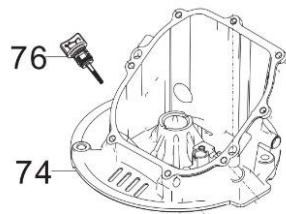

Position	Part number	Název	Name
1-1	505600001	Strunová hlava set	Cutting head set
2	505600002	Struna (set 4ks)	String (set 4pcs)
7	120305	Velká podložka	Big washer
8	120205	Pružná podložka	Spring washer
9	100205017	Šroub	Bolt
10-1	505600078	Dotyk strunové hlavy	Head bottom
13	505600013	Příruba plastová	Plastic flange
15	797000042	Pero	Key
16	505600016	Hřídel	Shaft
17	140203	Ložisko	Bearing
18	505600018	Maznice	Grease fitting
19	505600019	Příruba kovová	Steel flange
20	505600020	Pouzdro	Bushing
21	140203	Ložisko	Bearing
22	505600022	Pouzdro	Bushing
23	505600023	Řemenice	Sheave
24	120107	Podložka	Washer
25	110107	Matic	Nut
26	110207	Matic	Nut
27	505600027	Kolo	Wheel

Position	Part number	Název	Name
28	505600028	Pouzdro kola	Wheel spacer
29	120211	Pružná podložka	Spring washer
30	505600030	Osa kola	Wheel axle
32	100207057	Šroub	Bolt
33	505600033	Šasí	Deck
34	505600034	Držák krytu sečení	Mowing cover bracket
38	505600038	Kryt sečení	Mowing cover
40	505600040	Nůž struny	Blade
41-1	505600043	Napínák kompletní	Tensioner assembly
48	505600048	Klínový řemen	V belt
49	505600049	Šroub řemenice	Sheave bolt
50	120207	Pružná podložka	Spring washer
51-1	505600051	Gumová zástěra	Rubber pad
53	505600053	Řemenice motoru	Engine sheave
56	505600056	Spodní madlo	Lower handle
57	505600057	Vzpěra	Strut bar
63-1	505600063	Páka rychloupínání madla levá	Fast locking lever left
64-1	505600064	Páka rychloupínání madla pravá	Fast locking lever right
65	505600065	Horní madlo	Upper handle
68	505600070	Ovládání plynu kompletní	Throttle control assembly
71	505600071	Páka	Pulling pole
73	505600083	Ovládání sečení vč. bowdenu	Tensioner control assembly
75	505600075	Motor	Engine
Na objednání po složení zálohy. / To order after payment of deposit.			
76	505600076	Pero	Key
77	120307	Velká podložka	Big washer
80	505600080	Spodní deska	Bottom plate