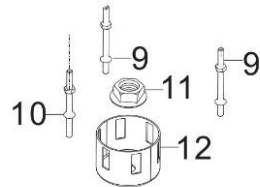

Position	Part number	Název	Name
1-1	505600001	Strunová hlava set	Cutting head set
2	505600002	Struna (set 4ks)	String (set 4pcs)
7	120305	Velká podložka	Big washer
8	120205	Pružná podložka	Spring washer
9	100205017	Šroub	Bolt
10-1	505600078	Dotyk strunové hlavy	Head bottom
13	505600013	Příruba plastová	Plastic flange
15	797000042	Pero	Key
16	505600016	Hřídel	Shaft
17	140203	Ložisko	Bearing
18	505600018	Maznice	Grease fitting
19	505600019	Příruba kovová	Steel flange
20	505600020	Pouzdro	Bushing
21	140203	Ložisko	Bearing
22	505600022	Pouzdro	Bushing
23	505600023	Řemenice	Sheave
24	120107	Podložka	Washer
25	110107	Matic	Nut
26	110207	Matic	Nut
27	505600027	Kolo	Wheel

Position	Part number	Název	Name
28	505600028	Pouzdro kola	Wheel spacer
29	120211	Pružná podložka	Spring washer
30	505600030	Osa kola	Wheel axle
32	100207057	Šroub	Bolt
33	505600033	Šasí	Deck
34	505600034	Držák krytu sečení	Mowing cover bracket
38	505600038	Kryt sečení	Mowing cover
40	505600040	Nůž struny	Blade
41-1	505600043	Napínák kompletní	Tensioner assembly
48	505600048	Klínový řemen	V belt
49	505600049	Šroub řemenice	Sheave bolt
50	120207	Pružná podložka	Spring washer
51-1	505600051	Gumová zástěra	Rubber pad
53	505600053	Řemenice motoru	Engine sheave
56	505600056	Spodní madlo	Lower handle
57	505600057	Vzpěra	Strut bar
63-1	505600063	Páka rychloupínání madla levá	Fast locking lever left
64-1	505600064	Páka rychloupínání madla pravá	Fast locking lever right
65	505600065	Horní madlo	Upper handle
68	505600070	Ovládání plynu kompletní	Throttle control assembly
71	505600071	Páka	Pulling pole
73	505600083	Ovládání sečení vč. bowdenu	Tensioner control assembly
75	505600075	Motor	Engine
Na objednání po složení zálohy. / To order after payment of deposit.			
76	505600076	Pero	Key
77	120307	Velká podložka	Big washer
80	505600080	Spodní deska	Bottom plate