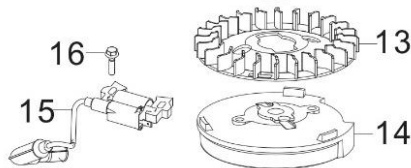

Position	Part number	Název	Name
1-1	505600001	Strunová hlava set	Cutting head set
2	505600002	Struna (set 4ks)	String (set 4pcs)
7	120305	Velká podložka	Big washer
8	120205	Pružná podložka	Spring washer
9	100205017	Šroub	Bolt
10-1	505600078	Dotyk strunové hlavy	Head bottom
13	505600013	Příruba plastová	Plastic flange
15	797000042	Pero	Key
16	505600016	Hřídel	Shaft
17	140203	Ložisko	Bearing
18	505600018	Maznice	Grease fitting
19	505600019	Příruba kovová	Steel flange
20	505600020	Pouzdro	Bushing
21	140203	Ložisko	Bearing
22	505600022	Pouzdro	Bushing
23	505600023	Řemenice	Sheave
24	120107	Podložka	Washer
25	110107	Matic	Nut
26	110207	Matic	Nut
27	505600027	Kolo	Wheel

Position	Part number	Název	Name
28	505600028	Pouzdro kola	Wheel spacer
29	120211	Pružná podložka	Spring washer
30	505600030	Osa kola	Wheel axle
32	100207057	Šroub	Bolt
33	505600033	Šasí	Deck
34	505600034	Držák krytu sečení	Mowing cover bracket
38	505600038	Kryt sečení	Mowing cover
40	505600040	Nůž struny	Blade
41-1	505600043	Napínák kompletní	Tensioner assembly
48	505600048	Klínový řemen	V belt
49	505600049	Šroub řemenice	Sheave bolt
50	120207	Pružná podložka	Spring washer
51-1	505600051	Gumová zástěra	Rubber pad
53	505600053	Řemenice motoru	Engine sheave
56	505600056	Spodní madlo	Lower handle
57	505600057	Vzpěra	Strut bar
63-1	505600063	Páka rychloupínání madla levá	Fast locking lever left
64-1	505600064	Páka rychloupínání madla pravá	Fast locking lever right
65	505600065	Horní madlo	Upper handle
68	505600070	Ovládání plynu kompletní	Throttle control assembly
71	505600071	Páka	Pulling pole
73	505600083	Ovládání sečení vč. bowdenu	Tensioner control assembly
75	505600075	Motor	Engine
Na objednání po složení zálohy. / To order after payment of deposit.			
76	505600076	Pero	Key
77	120307	Velká podložka	Big washer
80	505600080	Spodní deska	Bottom plate