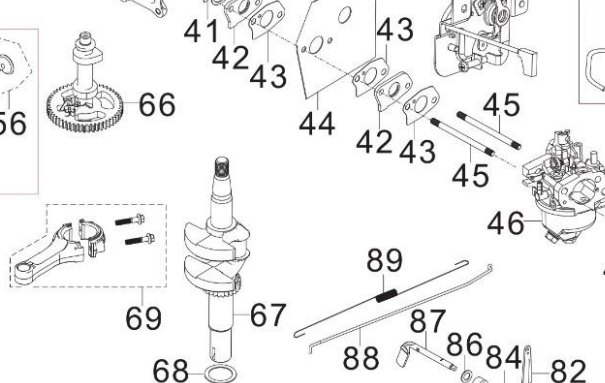

Position	Part number	Název	Name
1-1	505600001	Strunová hlava set	Cutting head set
2	505600002	Struna (set 4ks)	String (set 4pcs)
7	120305	Velká podložka	Big washer
8	120205	Pružná podložka	Spring washer
9	100205017	Šroub	Bolt
10-1	505600078	Dotyk strunové hlavy	Head bottom
13	505600013	Příruba plastová	Plastic flange
15	797000042	Pero	Key
16	505600016	Hřídel	Shaft
17	140203	Ložisko	Bearing
18	505600018	Maznice	Grease fitting
19	505600019	Příruba kovová	Steel flange
20	505600020	Pouzdro	Bushing
21	140203	Ložisko	Bearing
22	505600022	Pouzdro	Bushing
23	505600023	Řemenice	Sheave
24	120107	Podložka	Washer
25	110107	Matic	Nut
26	110207	Matic	Nut
27	505600027	Kolo	Wheel

Position	Part number	Název	Name
28	505600028	Pouzdro kola	Wheel spacer
29	120211	Pružná podložka	Spring washer
30	505600030	Osa kola	Wheel axle
32	100207057	Šroub	Bolt
33	505600033	Šasí	Deck
34	505600034	Držák krytu sečení	Mowing cover bracket
38	505600038	Kryt sečení	Mowing cover
40	505600040	Nůž struny	Blade
41-1	505600043	Napínák kompletní	Tensioner assembly
48	505600048	Klínový řemen	V belt
49	505600049	Šroub řemenice	Sheave bolt
50	120207	Pružná podložka	Spring washer
51-1	505600051	Gumová zástěra	Rubber pad
53	505600053	Řemenice motoru	Engine sheave
56	505600056	Spodní madlo	Lower handle
57	505600057	Vzpěra	Strut bar
63-1	505600063	Páka rychloupínání madla levá	Fast locking lever left
64-1	505600064	Páka rychloupínání madla pravá	Fast locking lever right
65	505600065	Horní madlo	Upper handle
68	505600070	Ovládání plynu kompletní	Throttle control assembly
71	505600071	Páka	Pulling pole
73	505600083	Ovládání sečení vč. bowdenu	Tensioner control assembly
75	505600075	Motor	Engine
Na objednání po složení zálohy. / To order after payment of deposit.			
76	505600076	Pero	Key
77	120307	Velká podložka	Big washer
80	505600080	Spodní deska	Bottom plate