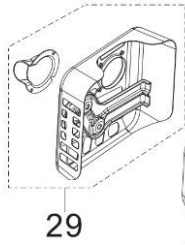

Position	Part number	Název	Name
1-1	505600001	Strunová hlava set	Cutting head set
2	505600002	Struna (set 4ks)	String (set 4pcs)
7	120305	Velká podložka	Big washer
8	120205	Pružná podložka	Spring washer
9	100205017	Šroub	Bolt
10-1	505600078	Dotyk strunové hlavy	Head bottom
13	505600013	Příruba plastová	Plastic flange
15	797000042	Pero	Key
16	505600016	Hřídel	Shaft
17	140203	Ložisko	Bearing
18	505600018	Maznice	Grease fitting
19	505600019	Příruba kovová	Steel flange
20	505600020	Pouzdro	Bushing
21	140203	Ložisko	Bearing
22	505600022	Pouzdro	Bushing
23	505600023	Řemenice	Sheave
24	120107	Podložka	Washer
25	110107	Matic	Nut
26	110207	Matic	Nut
27	505600027	Kolo	Wheel

Position	Part number	Název	Name
28	505600028	Pouzdro kola	Wheel spacer
29	120211	Pružná podložka	Spring washer
30	505600030	Osa kola	Wheel axle
32	100207057	Šroub	Bolt
33	505600033	Šasí	Deck
34	505600034	Držák krytu sečení	Mowing cover bracket
38	505600038	Kryt sečení	Mowing cover
40	505600040	Nůž struny	Blade
41-1	505600043	Napínák kompletní	Tensioner assembly
48	505600048	Klínový řemen	V belt
49	505600049	Šroub řemenice	Sheave bolt
50	120207	Pružná podložka	Spring washer
51-1	505600051	Gumová zástěra	Rubber pad
53	505600053	Řemenice motoru	Engine sheave
56	505600056	Spodní madlo	Lower handle
57	505600057	Vzpěra	Strut bar
63-1	505600063	Páka rychloupínání madla levá	Fast locking lever left
64-1	505600064	Páka rychloupínání madla pravá	Fast locking lever right
65	505600065	Horní madlo	Upper handle
68	505600070	Ovládání plynu kompletní	Throttle control assembly
71	505600071	Páka	Pulling pole
73	505600083	Ovládání sečení vč. bowdenu	Tensioner control assembly
75	505600075	Motor	Engine
Na objednání po složení zálohy. / To order after payment of deposit.			
76	505600076	Pero	Key
77	120307	Velká podložka	Big washer
80	505600080	Spodní deska	Bottom plate