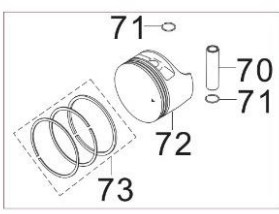

Position	Part number	Název	Name
1-1	505600001	Strunová hlava set	Cutting head set
2	505600002	Struna (set 4ks)	String (set 4pcs)
7	120305	Velká podložka	Big washer
8	120205	Pružná podložka	Spring washer
9	100205017	Šroub	Bolt
10-1	505600078	Dotyk strunové hlavy	Head bottom
13	505600013	Příruba plastová	Plastic flange
15	797000042	Pero	Key
16	505600016	Hřídel	Shaft
17	140203	Ložisko	Bearing
18	505600018	Maznice	Grease fitting
19	505600019	Příruba kovová	Steel flange
20	505600020	Pouzdro	Bushing
21	140203	Ložisko	Bearing
22	505600022	Pouzdro	Bushing
23	505600023	Řemenice	Sheave
24	120107	Podložka	Washer
25	110107	Matic	Nut
26	110207	Matic	Nut
27	505600027	Kolo	Wheel

Position	Part number	Název	Name
28	505600028	Pouzdro kola	Wheel spacer
29	120211	Pružná podložka	Spring washer
30	505600030	Osa kola	Wheel axle
32	100207057	Šroub	Bolt
33	505600033	Šasí	Deck
34	505600034	Držák krytu sečení	Mowing cover bracket
38	505600038	Kryt sečení	Mowing cover
40	505600040	Nůž struny	Blade
41-1	505600043	Napínák kompletní	Tensioner assembly
48	505600048	Klínový řemen	V belt
49	505600049	Šroub řemenice	Sheave bolt
50	120207	Pružná podložka	Spring washer
51-1	505600051	Gumová zástěra	Rubber pad
53	505600053	Řemenice motoru	Engine sheave
56	505600056	Spodní madlo	Lower handle
57	505600057	Vzpěra	Strut bar
63-1	505600063	Páka rychloupínání madla levá	Fast locking lever left
64-1	505600064	Páka rychloupínání madla pravá	Fast locking lever right
65	505600065	Horní madlo	Upper handle
68	505600070	Ovládání plynu kompletní	Throttle control assembly
71	505600071	Páka	Pulling pole
73	505600083	Ovládání sečení vč. bowdenu	Tensioner control assembly
75	505600075	Motor	Engine
Na objednání po složení zálohy. / To order after payment of deposit.			
76	505600076	Pero	Key
77	120307	Velká podložka	Big washer
80	505600080	Spodní deska	Bottom plate