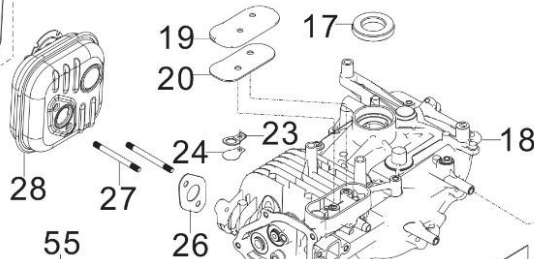

Position	Part number	Název	Name
1-1	505600001	Strunová hlava set	Cutting head set
2	505600002	Struna (set 4ks)	String (set 4pcs)
7	120305	Velká podložka	Big washer
8	120205	Pružná podložka	Spring washer
9	100205017	Šroub	Bolt
10-1	505600078	Dotyk strunové hlavy	Head bottom
13	505600013	Příruba plastová	Plastic flange
15	797000042	Pero	Key
16	505600016	Hřídel	Shaft
17	140203	Ložisko	Bearing
18	505600018	Maznice	Grease fitting
19	505600019	Příruba kovová	Steel flange
20	505600020	Pouzdro	Bushing
21	140203	Ložisko	Bearing
22	505600022	Pouzdro	Bushing
23	505600023	Řemenice	Sheave
24	120107	Podložka	Washer
25	110107	Matic	Nut
26	110207	Matic	Nut
27	505600027	Kolo	Wheel

Position	Part number	Název	Name
28	505600028	Pouzdro kola	Wheel spacer
29	120211	Pružná podložka	Spring washer
30	505600030	Osa kola	Wheel axle
32	100207057	Šroub	Bolt
33	505600033	Šasí	Deck
34	505600034	Držák krytu sečení	Mowing cover bracket
38	505600038	Kryt sečení	Mowing cover
40	505600040	Nůž struny	Blade
41-1	505600043	Napínák kompletní	Tensioner assembly
48	505600048	Klínový řemen	V belt
49	505600049	Šroub řemenice	Sheave bolt
50	120207	Pružná podložka	Spring washer
51-1	505600051	Gumová zástěra	Rubber pad
53	505600053	Řemenice motoru	Engine sheave
56	505600056	Spodní madlo	Lower handle
57	505600057	Vzpěra	Strut bar
63-1	505600063	Páka rychloupínání madla levá	Fast locking lever left
64-1	505600064	Páka rychloupínání madla pravá	Fast locking lever right
65	505600065	Horní madlo	Upper handle
68	505600070	Ovládání plynu kompletní	Throttle control assembly
71	505600071	Páka	Pulling pole
73	505600083	Ovládání sečení vč. bowdenu	Tensioner control assembly
75	505600075	Motor	Engine
Na objednání po složení zálohy. / To order after payment of deposit.			
76	505600076	Pero	Key
77	120307	Velká podložka	Big washer
80	505600080	Spodní deska	Bottom plate