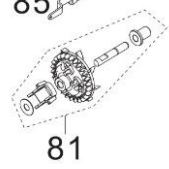

Position	Part number	Název	Name
1-1	505600001	Strunová hlava set	Cutting head set
2	505600002	Struna (set 4ks)	String (set 4pcs)
7	120305	Velká podložka	Big washer
8	120205	Pružná podložka	Spring washer
9	100205017	Šroub	Bolt
10-1	505600078	Dotyk strunové hlavy	Head bottom
13	505600013	Příruba plastová	Plastic flange
15	797000042	Pero	Key
16	505600016	Hřídel	Shaft
17	140203	Ložisko	Bearing
18	505600018	Maznice	Grease fitting
19	505600019	Příruba kovová	Steel flange
20	505600020	Pouzdro	Bushing
21	140203	Ložisko	Bearing
22	505600022	Pouzdro	Bushing
23	505600023	Řemenice	Sheave
24	120107	Podložka	Washer
25	110107	Matic	Nut
26	110207	Matic	Nut
27	505600027	Kolo	Wheel

Position	Part number	Název	Name
28	505600028	Pouzdro kola	Wheel spacer
29	120211	Pružná podložka	Spring washer
30	505600030	Osa kola	Wheel axle
32	100207057	Šroub	Bolt
33	505600033	Šasí	Deck
34	505600034	Držák krytu sečení	Mowing cover bracket
38	505600038	Kryt sečení	Mowing cover
40	505600040	Nůž struny	Blade
41-1	505600043	Napínák kompletní	Tensioner assembly
48	505600048	Klínový řemen	V belt
49	505600049	Šroub řemenice	Sheave bolt
50	120207	Pružná podložka	Spring washer
51-1	505600051	Gumová zástěra	Rubber pad
53	505600053	Řemenice motoru	Engine sheave
56	505600056	Spodní madlo	Lower handle
57	505600057	Vzpěra	Strut bar
63-1	505600063	Páka rychloupínání madla levá	Fast locking lever left
64-1	505600064	Páka rychloupínání madla pravá	Fast locking lever right
65	505600065	Horní madlo	Upper handle
68	505600070	Ovládání plynu kompletní	Throttle control assembly
71	505600071	Páka	Pulling pole
73	505600083	Ovládání sečení vč. bowdenu	Tensioner control assembly
75	505600075	Motor	Engine
Na objednání po složení zálohy. / To order after payment of deposit.			
76	505600076	Pero	Key
77	120307	Velká podložka	Big washer
80	505600080	Spodní deska	Bottom plate