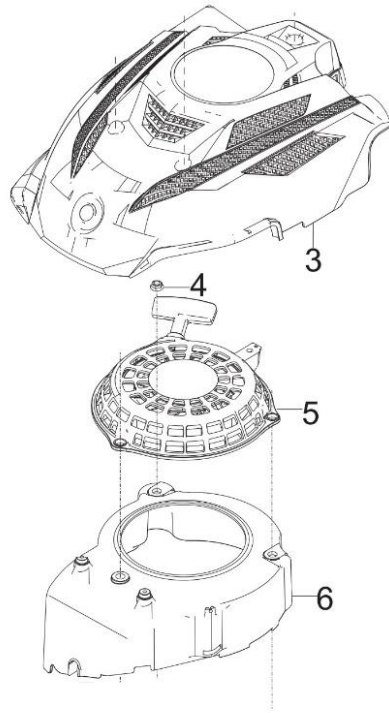

Position	Part number	Název	Name
1-1	505600001	Strunová hlava set	Cutting head set
2	505600002	Struna (set 4ks)	String (set 4pcs)
7	120305	Velká podložka	Big washer
8	120205	Pružná podložka	Spring washer
9	100205017	Šroub	Bolt
10-1	505600078	Dotyk strunové hlavy	Head bottom
13	505600013	Příruba plastová	Plastic flange
15	797000042	Pero	Key
16	505600016	Hřídel	Shaft
17	140203	Ložisko	Bearing
18	505600018	Maznice	Grease fitting
19	505600019	Příruba kovová	Steel flange
20	505600020	Pouzdro	Bushing
21	140203	Ložisko	Bearing
22	505600022	Pouzdro	Bushing
23	505600023	Řemenice	Sheave
24	120107	Podložka	Washer
25	110107	Matic	Nut
26	110207	Matic	Nut
27	505600027	Kolo	Wheel

Position	Part number	Název	Name
28	505600028	Pouzdro kola	Wheel spacer
29	120211	Pružná podložka	Spring washer
30	505600030	Osa kola	Wheel axle
32	100207057	Šroub	Bolt
33	505600033	Šasí	Deck
34	505600034	Držák krytu sečení	Mowing cover bracket
38	505600038	Kryt sečení	Mowing cover
40	505600040	Nůž struny	Blade
41-1	505600043	Napínák kompletní	Tensioner assembly
48	505600048	Klínový řemen	V belt
49	505600049	Šroub řemenice	Sheave bolt
50	120207	Pružná podložka	Spring washer
51-1	505600051	Gumová zástěra	Rubber pad
53	505600053	Řemenice motoru	Engine sheave
56	505600056	Spodní madlo	Lower handle
57	505600057	Vzpěra	Strut bar
63-1	505600063	Páka rychloupínání madla levá	Fast locking lever left
64-1	505600064	Páka rychloupínání madla pravá	Fast locking lever right
65	505600065	Horní madlo	Upper handle
68	505600070	Ovládání plynu kompletní	Throttle control assembly
71	505600071	Páka	Pulling pole
73	505600083	Ovládání sečení vč. bowdenu	Tensioner control assembly
75	505600075	Motor	Engine
Na objednání po složení zálohy. / To order after payment of deposit.			
76	505600076	Pero	Key
77	120307	Velká podložka	Big washer
80	505600080	Spodní deska	Bottom plate