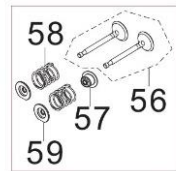

Position	Part number	Název	Name
1-1	505600001	Strunová hlava set	Cutting head set
2	505600002	Struna (set 4ks)	String (set 4pcs)
7	120305	Velká podložka	Big washer
8	120205	Pružná podložka	Spring washer
9	100205017	Šroub	Bolt
10-1	505600078	Dotyk strunové hlavy	Head bottom
13	505600013	Příruba plastová	Plastic flange
15	797000042	Pero	Key
16	505600016	Hřídel	Shaft
17	140203	Ložisko	Bearing
18	505600018	Maznice	Grease fitting
19	505600019	Příruba kovová	Steel flange
20	505600020	Pouzdro	Bushing
21	140203	Ložisko	Bearing
22	505600022	Pouzdro	Bushing
23	505600023	Řemenice	Sheave
24	120107	Podložka	Washer
25	110107	Matic	Nut
26	110207	Matic	Nut
27	505600027	Kolo	Wheel

Position	Part number	Název	Name
28	505600028	Pouzdro kola	Wheel spacer
29	120211	Pružná podložka	Spring washer
30	505600030	Osa kola	Wheel axle
32	100207057	Šroub	Bolt
33	505600033	Šasí	Deck
34	505600034	Držák krytu sečení	Mowing cover bracket
38	505600038	Kryt sečení	Mowing cover
40	505600040	Nůž struny	Blade
41-1	505600043	Napínák kompletní	Tensioner assembly
48	505600048	Klínový řemen	V belt
49	505600049	Šroub řemenice	Sheave bolt
50	120207	Pružná podložka	Spring washer
51-1	505600051	Gumová zástěra	Rubber pad
53	505600053	Řemenice motoru	Engine sheave
56	505600056	Spodní madlo	Lower handle
57	505600057	Vzpěra	Strut bar
63-1	505600063	Páka rychloupínání madla levá	Fast locking lever left
64-1	505600064	Páka rychloupínání madla pravá	Fast locking lever right
65	505600065	Horní madlo	Upper handle
68	505600070	Ovládání plynu kompletní	Throttle control assembly
71	505600071	Páka	Pulling pole
73	505600083	Ovládání sečení vč. bowdenu	Tensioner control assembly
75	505600075	Motor	Engine
Na objednání po složení zálohy. / To order after payment of deposit.			
76	505600076	Pero	Key
77	120307	Velká podložka	Big washer
80	505600080	Spodní deska	Bottom plate