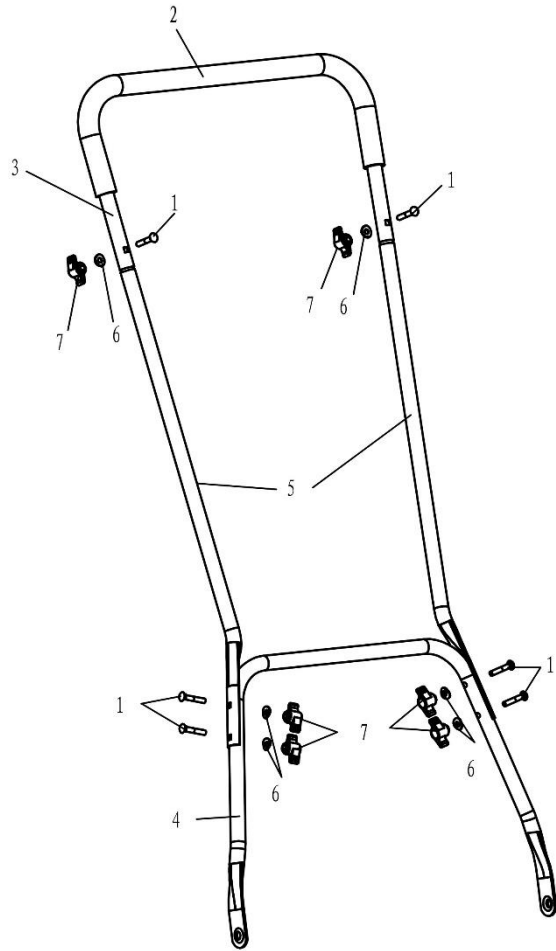

Position	Part number	Název	Name
1	518010001	Přední lišta	Front bar
4	518010004	Krytka kola	Wheel hub cap
5	130309	Třmenový kroužek	E clip
6	518010006	Kolo	Wheel
9	518010009	Hřeben zdvíhu sečení	Height adjusting board
11	518010011	Držák kola	Wheel support plate
12	518010012	Pravá boční deska	Right side board
16	518010016	Levá boční deska	Left side board
20	518010020	Západka	Gear pawl
21	518010021	Pastorek pravý	Right gear
22	100207027	Šroub	Bolt
23	518010023	Kuželíkové ložisko	Cone bearing
24	518010024	Podložka	Washer
25	518010025	Pružina	Spring
26	518010026	Vložka	Dust proof pad
28	518010028	Vřetenový nůž	Reel blade
32	518010032	Lišta kompletní	Cutting bar assembly
37	518010037	Osa kola	Wheel axle
38	518010038	Zadní osa	Rear support axle
39	518010039	Pastorek levý	Left gear
40	100205009	Šroub	Bolt
41	518010041	Vnitřní kryt kola	Wheel inner cover
42	130305	Třmenový kroužek	E clip
43	518010043	Osa pomocného kolečka	Small wheel axle
47	518010047	Páka zdvíhu sečení kompletní	Height adjusting lever assembly
51	518010051	Šroub	Bolt
52	518010052	Přídavné kolečko	Auxiliary wheel

Position	Part number	Název	Name
1	100403032	Šroub	Bolt
2	518010060	Návlek horního madla	Upper handle sheath
3	518010061	Horní madlo	Upper handle
4	518010062	Spodní madlo	Lower handle
5	518010063	Středové madlo	Middle handle
6	518010064	Tvarová podložka	Wave washer
7	518010065	Křídlová matice	Knob nut
8	518010070	Sběrný koš	Grasscatcher