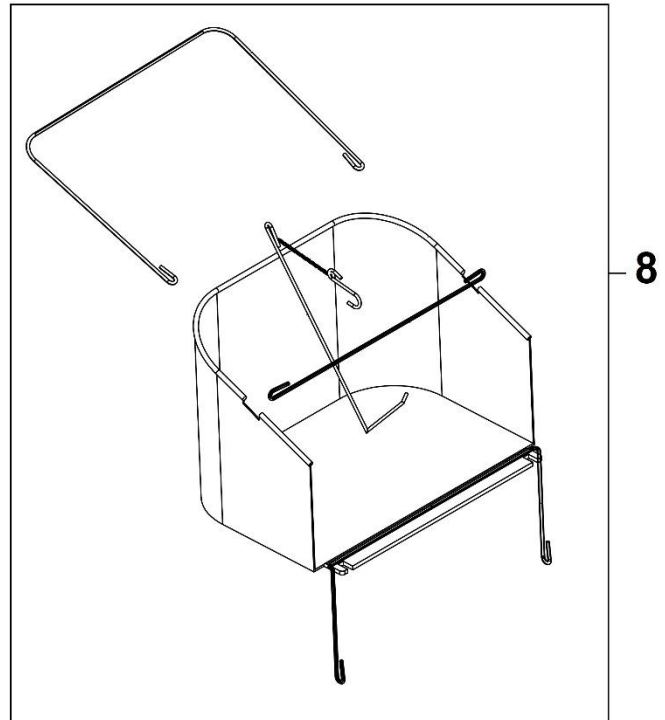

Position	Part number	Název	Name
1	518010001	Přední lišta	Front bar
4	518010004	Krytka kola	Wheel hub cap
5	130309	Třmenový kroužek	E clip
6	518010006	Kolo	Wheel
9	518010009	Hřeben zdvíhu sečení	Height adjusting board
11	518010011	Držák kola	Wheel support plate
12	518010012	Pravá boční deska	Right side board
16	518010016	Levá boční deska	Left side board
20	518010020	Západka	Gear pawl
21	518010021	Pastorek pravý	Right gear
22	100207027	Šroub	Bolt
23	518010023	Kuželíkové ložisko	Cone bearing
24	518010024	Podložka	Washer
25	518010025	Pružina	Spring
26	518010026	Vložka	Dust proof pad
28	518010028	Vřetenový nůž	Reel blade
32	518010032	Lišta kompletní	Cutting bar assembly
37	518010037	Osa kola	Wheel axle
38	518010038	Zadní osa	Rear support axle
39	518010039	Pastorek levý	Left gear
40	100205009	Šroub	Bolt
41	518010041	Vnitřní kryt kola	Wheel inner cover
42	130305	Třmenový kroužek	E clip
43	518010043	Osa pomocného kolečka	Small wheel axle
47	518010047	Páka zdvíhu sečení kompletní	Height adjusting lever assembly
51	518010051	Šroub	Bolt
52	518010052	Přídavné kolečko	Auxiliary wheel

Position	Part number	Název	Name
1	100403032	Šroub	Bolt
2	518010060	Návlek horního madla	Upper handle sheath
3	518010061	Horní madlo	Upper handle
4	518010062	Spodní madlo	Lower handle
5	518010063	Středové madlo	Middle handle
6	518010064	Tvarová podložka	Wave washer
7	518010065	Křídlová matice	Knob nut
8	518010070	Sběrný koš	Grasscatcher