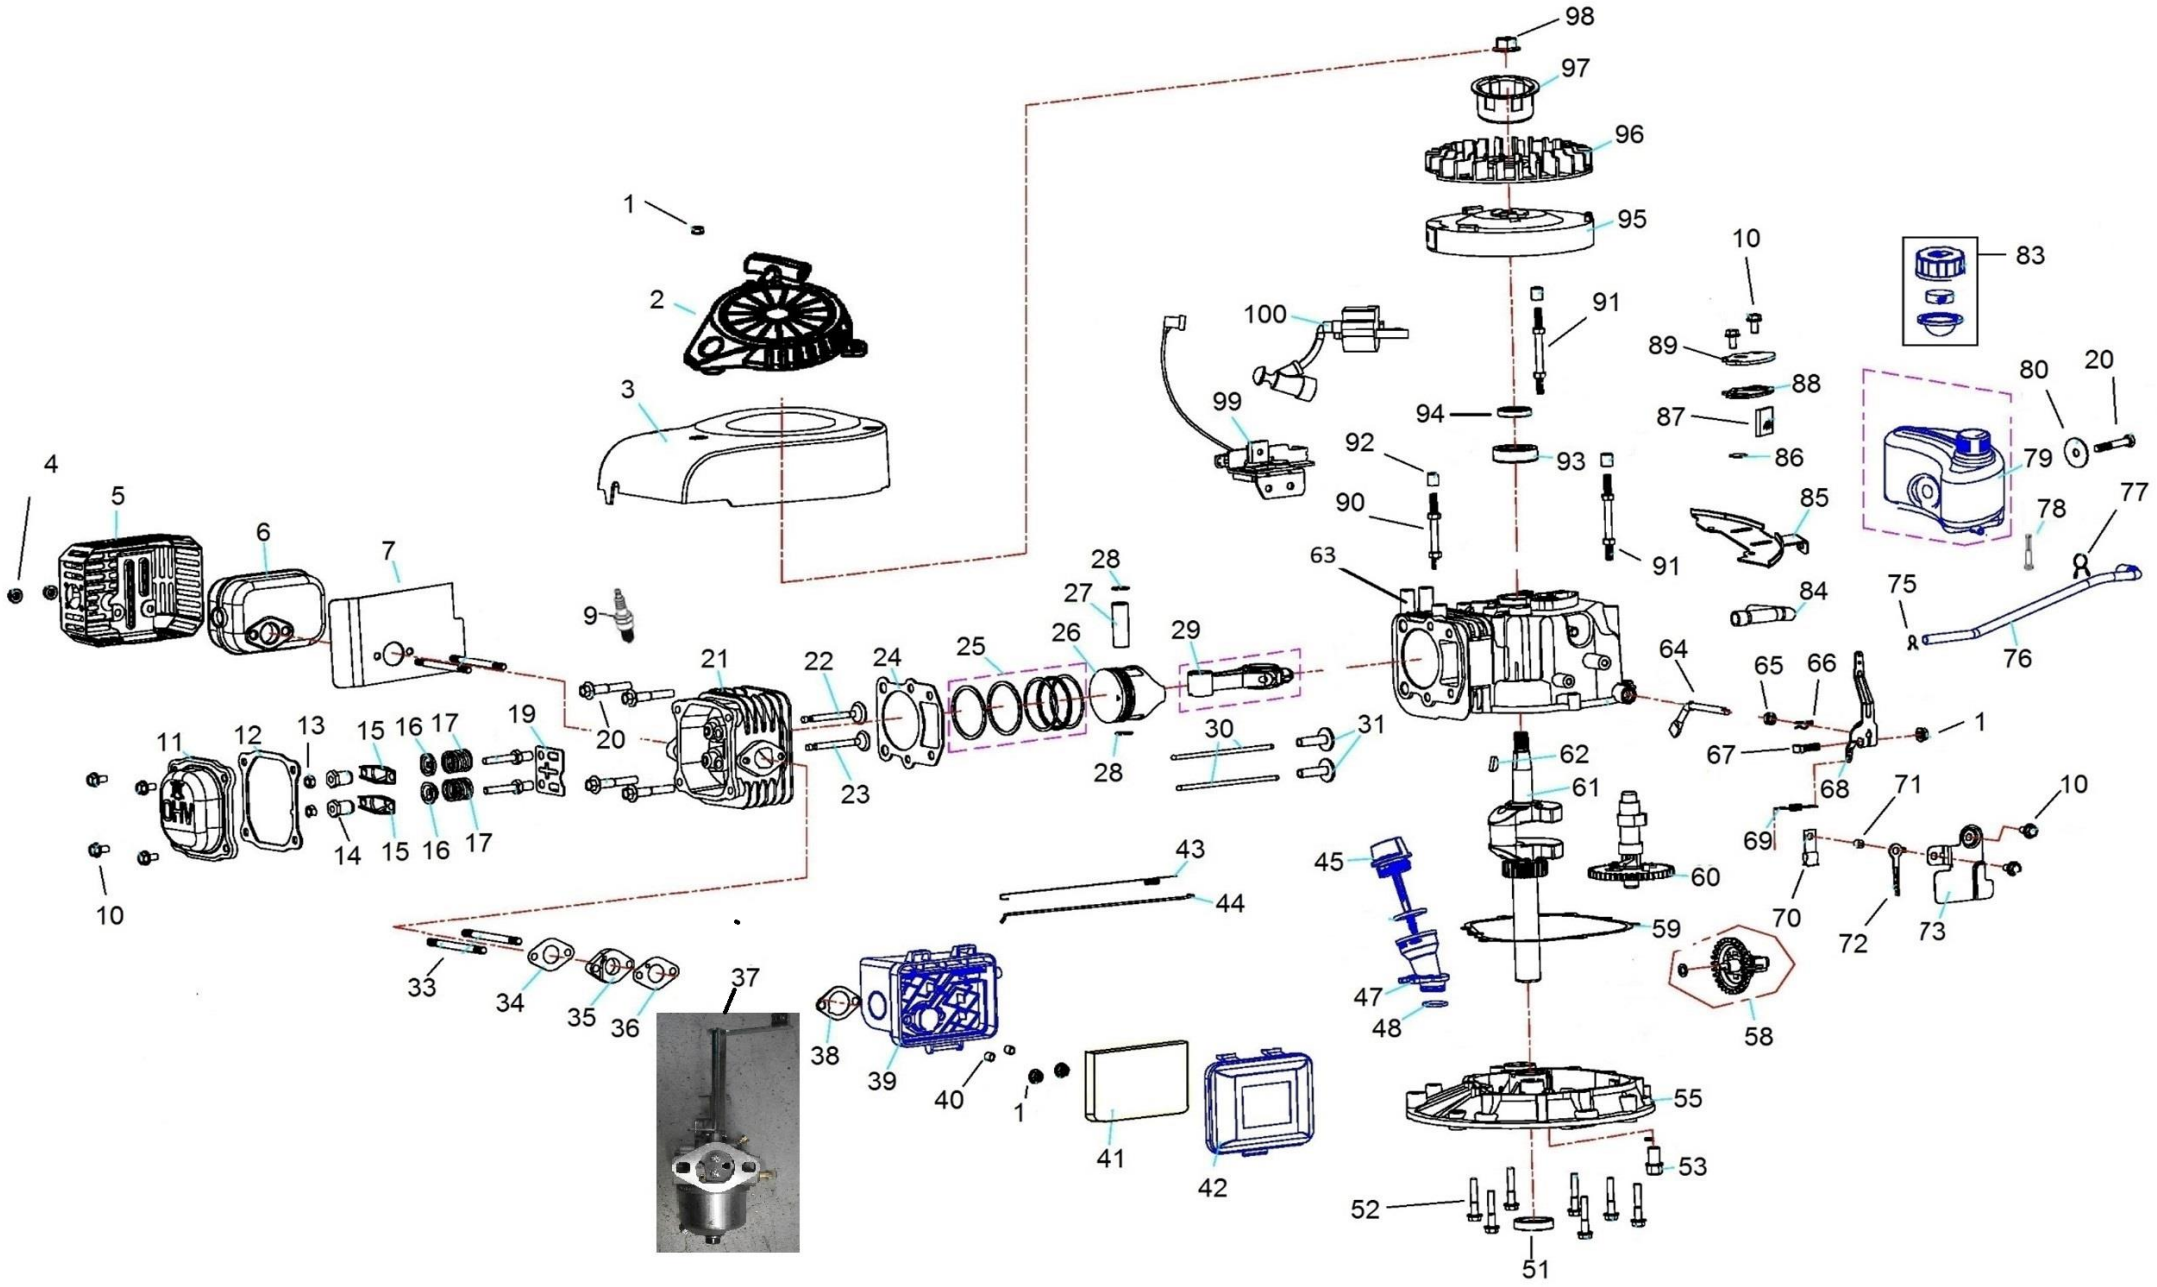

HECHT® 540

made for garden

Position	Part number	Název	Name
1	110103	Matice	Nut
2	543001002	Startér mechanický kompletní	Starter assembly
3	543001003	Kryt ventilátoru	Fan cover
4	110103	Matice	Nut
5	543001005	Kryt výfuku	Muffler cover
6	543001006	Výfuk	Muffler
7	543001007	Těsnění výfuku	Muffler gasket
9	A969P	Svíčka zapalování	Spark plug
10	100103009	Šroub	Bolt
11	543001011	Ventilové víko	Cylinder head cover
12	543001012	Těsnění ventilového víka	Cylinder head cover gasket
19	543001019	Vodící deska ventilu	Valve guide board
20	100105042	Šroub	Bolt
21	543001021	Hlava válce	Cylinder head
22	543001022	Sací ventil	Intake valve
23	543001023	Výfukový ventil	Exhaust valve
24	543001024	Těsnění hlavy válce	Cylinder head gasket
25	543001025	Pístní kroužky set	Piston ring set
26	543001026	Píst	Piston
27	543001027	Pístní čep	Piston pin
28	543001028	Pojistka pístního čepu	Piston pin clip
29	543001029	Ojnice	Connecting rod
34	543001034	Těsnění příruby karburátoru	Intake flange gasket
35	543001035	Příruba karburátoru	Carburetor intake flange
36	543001036	Těsnění karburátoru	Carburetor gasket
37	543001037	Karburátor	Carburetor
38	543001038	Těsnění vzduchového filtru	Air filter gasket
39	543001039	Příruba vzduchového filtru	Air filter base
41	543001041	Vzduchový filtr	Air filter element
42	543001042	Kryt vzduchového filtru	Air filter cover
43	543001043	Pružina táhla plynu	Throttle rod spring
44	543001044	Táhlo plynu	Throttle rod
45	543001045	Olejová měrka	Oil dipstick
47	543001047	Olejové hrdlo	Oil adding tube
50	100203032	Šroub	Bolt
51	708999004	Gufero	Oil seal
52	100203037	Šroub	Bolt
53	785001014	Vypouštěcí šroub	Oil drain bolt
55	543001055	Víko motoru	Crankcase cover