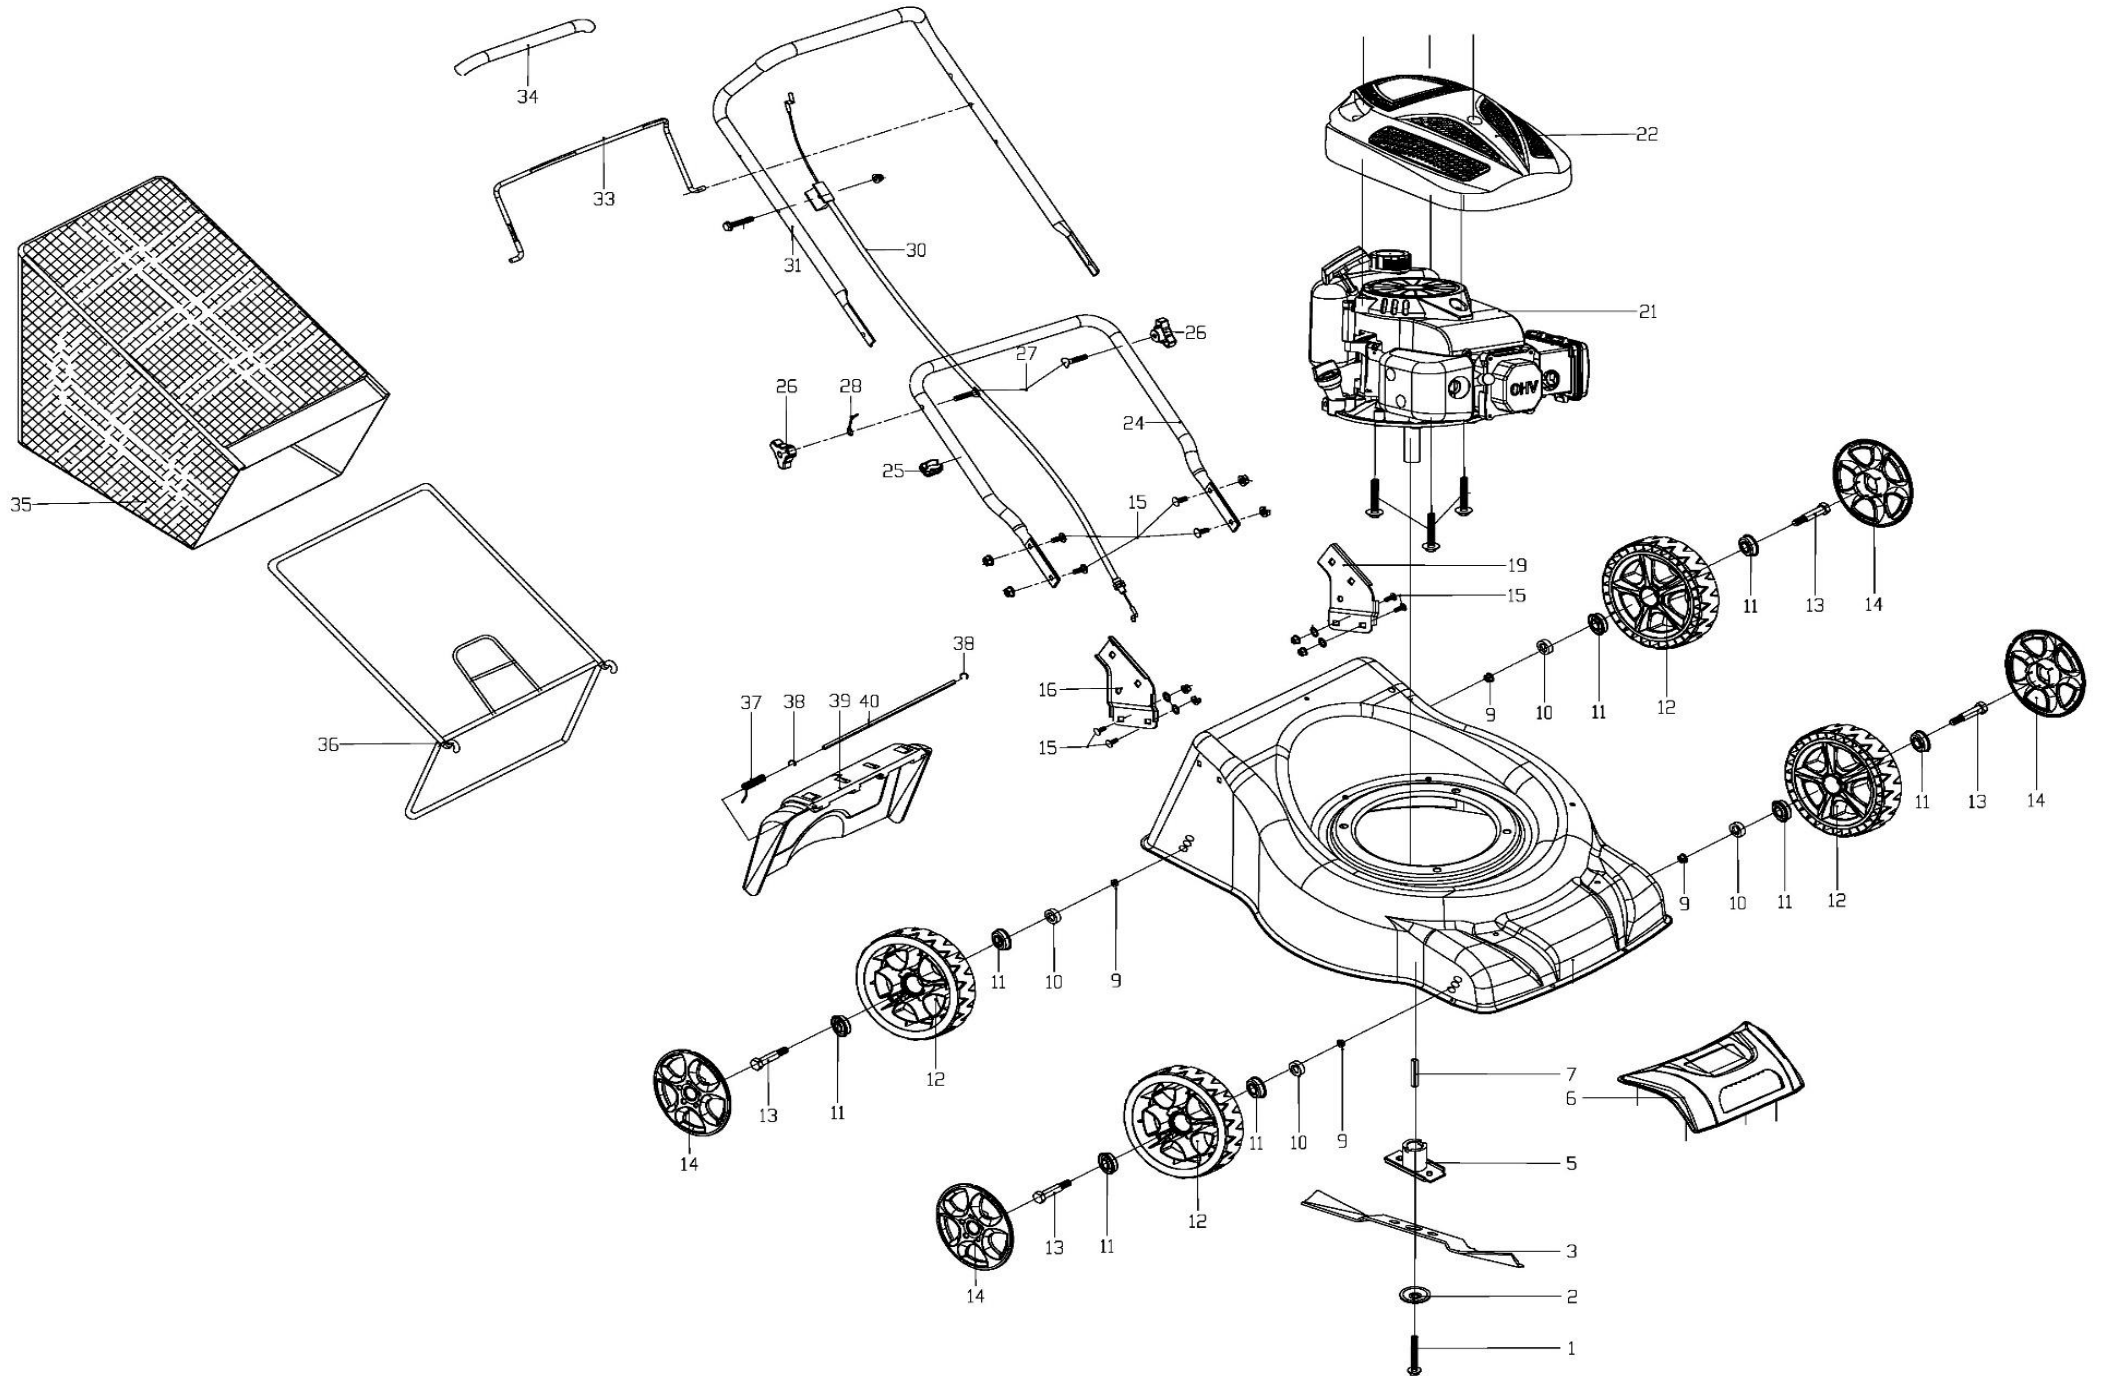

HECHT® 540

made for garden

Position	Part number	Název	Name
Na tento stroj lze objednat pouze níže vedené díly. / Only below listed spare parts can be ordered.			
1	26800602301	Šroub nože	Blade bolt
2	DY0218-20	Podložka šroubu nože	Blade bolt washer
3	H4025	Žací nůž	Blade
5	DY0218-21F	Unašeč nože	Blade holder
6	182SW-010001	Přední panel šasí	Deck front handle
7	DY0701-31	Klínek unašeče	Flat key
9	110205	Matice	Nut
10	400000010	Pouzdro kola	Bushing
11	DY0218-15A	Ložisko kola	Wheel bearing
12	400000012	Kolo	Wheel
13	400000013	Osa kola	Wheel axle
14	400000014	Poklice kola	Wheel cover
15	100405013	Šroub	Bolt
16	400000016	Držák spodního madla pravý	Right bracket of lower handle
19	400000019	Držák spodního madla levý	Left bracket of lower handle
22	543000054	Kryt motoru	Engine cover
24	DY0703-2	Spodní madlo	Lower handle
25	DY0222-20A	Svorka bowdenu	Cable clamp
26	DY0218.1.4A	Křídlová matice	Knob nut
27	DY0218.1-4	Šroub horního madla	Handle bolt
28	DY0218-26	Držák madla startování	Cable hook
30	400000030	Bowden brzdy motoru	Flameout cable
31	DY0302.2-3	Horní madlo	Upper handle
33	DY0701-32	Páka brzdy motoru	Flameout pulling pole
34	546SX0069	Návlék madla	Upper handle sheath
35	400000035	Potah koše	Grasscatcher bag
36	400000036	Rám koše	Grasscatcher frame
37	400000037	Pružina víka koše	Rear board spring
38	400000038	Pojistný kroužek	Circlip
39	400000039	Víko koše	Rear board
40	400000040	Osa víka koše	Rear board axle