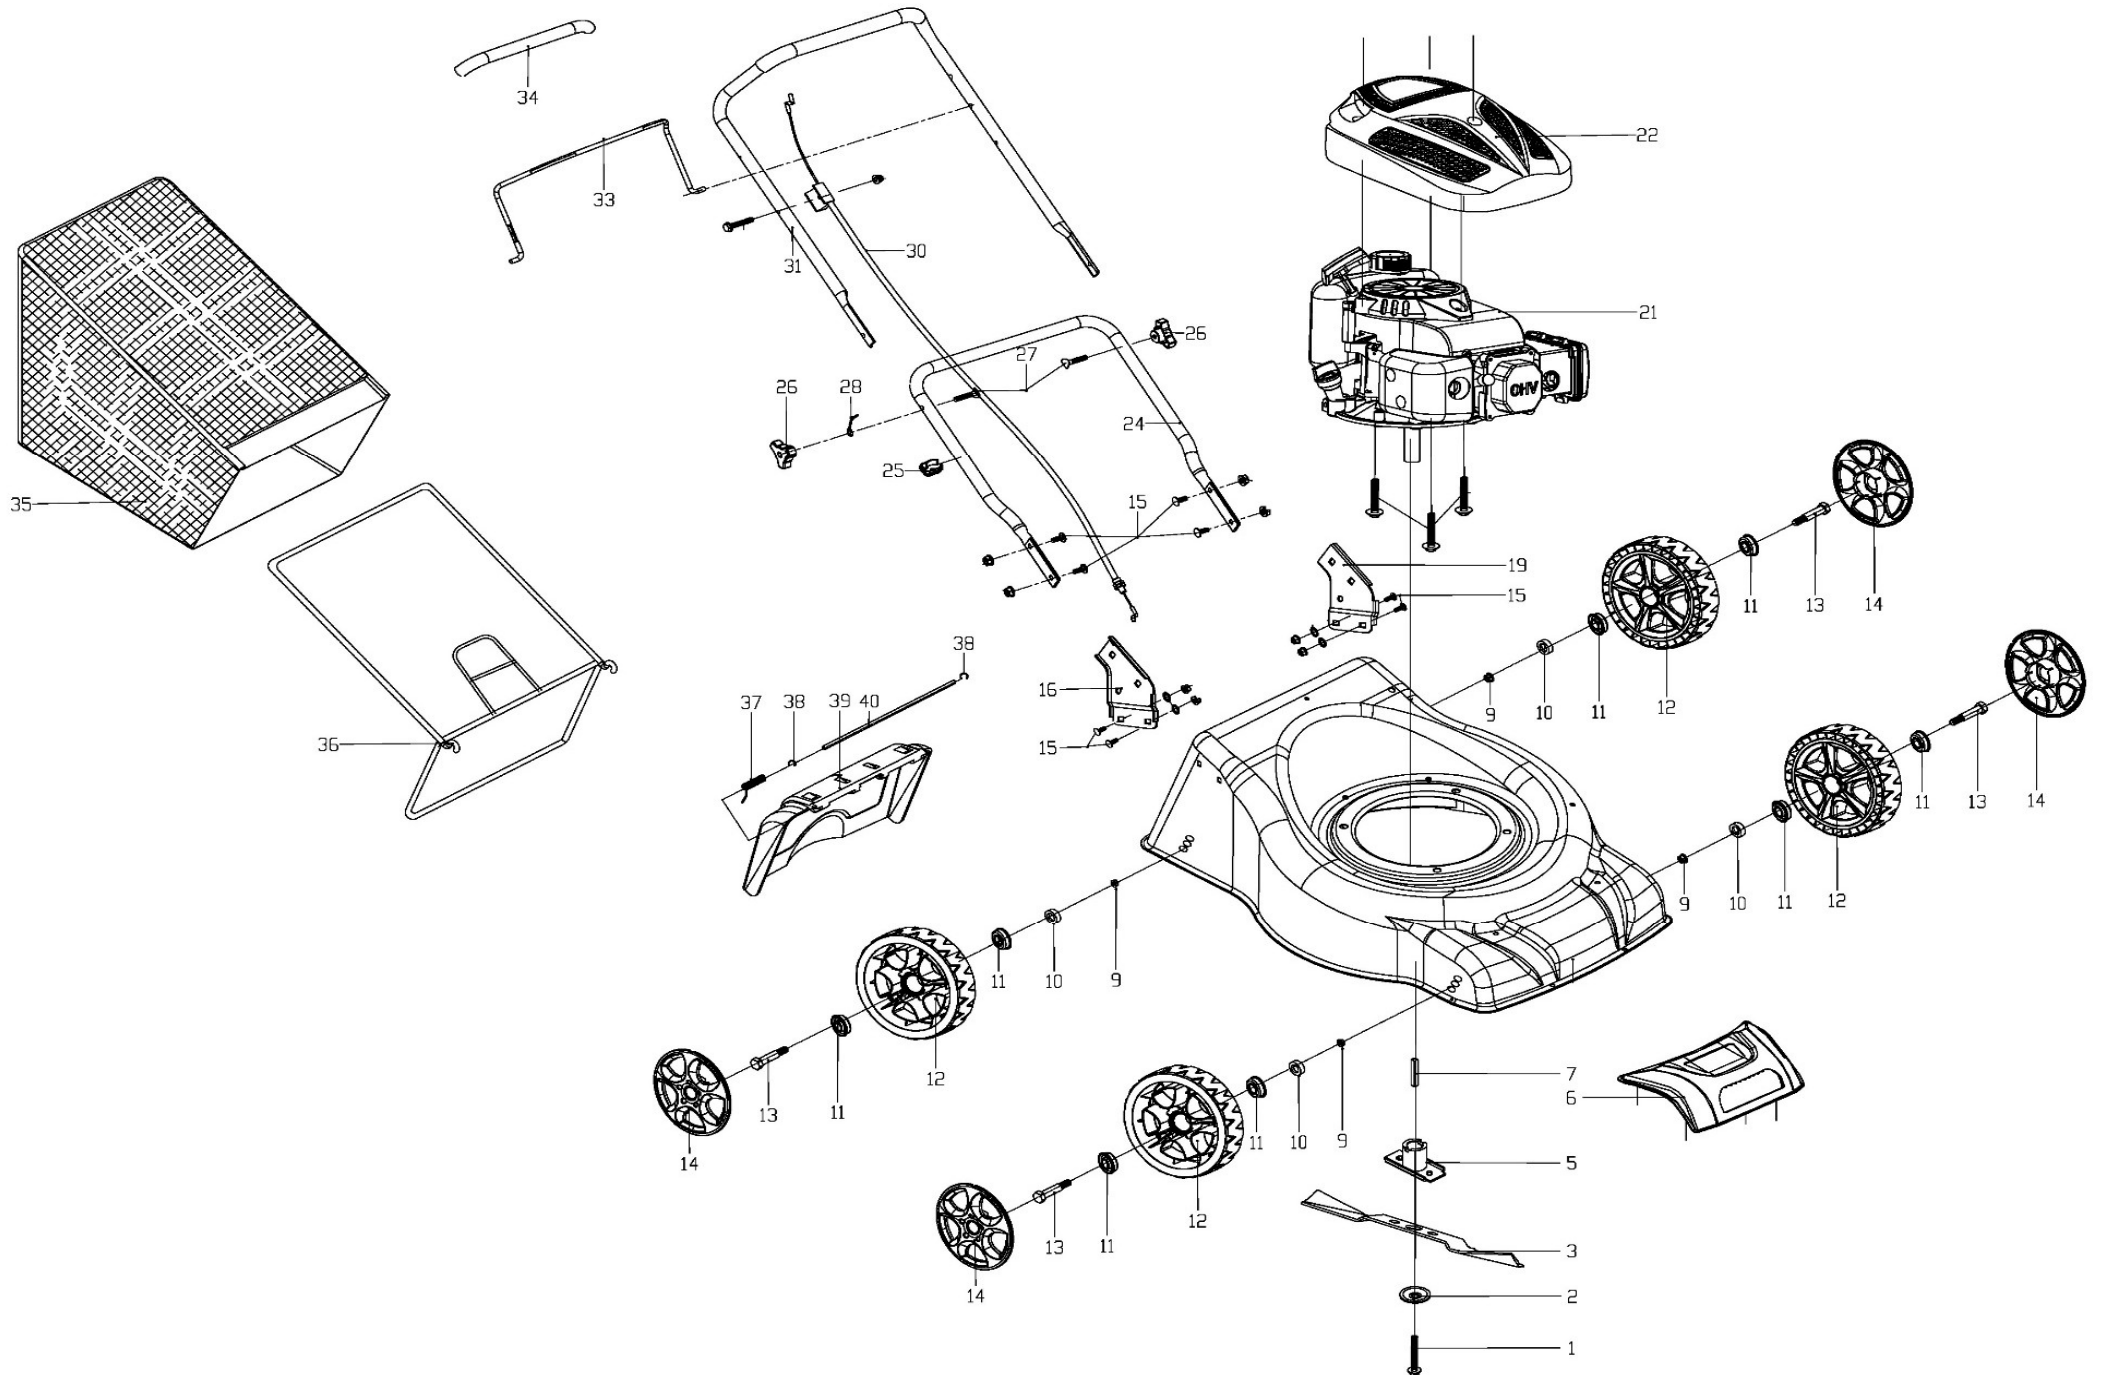

HECHT® 540

made for garden

Position	Part number	Název	Name
Na tento stroj lze objednat pouze níže vedené díly. / Only below listed spare parts can be ordered.			
1	26800602301	Šroub nože	Blade bolt
2	DY0218-20	Podložka šroubu nože	Blade bolt washer
3	H4025	Žací nůž	Blade
5	546060004	Unašeč nože	Blade holder
6	182SW-010001	Přední panel šasí	Deck front handle
7	DY0701-31	Klínek unašeče	Flat key
9	110205	Matice	Nut
10	400000010	Pouzdro kola	Bushing
11	DY0218-15A	Ložisko kola	Wheel bearing
12	400000012	Kolo	Wheel
13	400000013	Osa kola	Wheel axle
14	400000014	Poklice kola	Wheel cover
15	100405013	Šroub	Bolt
16	400000016	Držák spodního madla pravý	Right bracket of lower handle
19	400000019	Držák spodního madla levý	Left bracket of lower handle
22	543000054	Kryt motoru	Engine cover
24	DY0703-2	Spodní madlo	Lower handle
25	DY0222-20A	Svorka bowdenu	Cable clamp
26	DY0218.1.4A	Křídlová matice	Knob nut
27	DY0218.1-4	Šroub horního madla	Handle bolt
28	DY0218-26	Držák madla startování	Cable hook
30	400000030	Bowden brzdy motoru	Flameout cable
31	DY0302.2-3	Horní madlo	Upper handle
33	DY0701-32	Páka brzdy motoru	Flameout pulling pole
34	546SX0069	Návlek madla	Upper handle sheath
35	400000035	Potah koše	Grasscatcher bag
36	400000036	Rám koše	Grasscatcher frame
37	400000037	Pružina víka koše	Rear board spring
38	400000038	Pojistný kroužek	Circlip
39	400000039	Víko koše	Rear board
40	400000040	Osa víka koše	Rear board axle