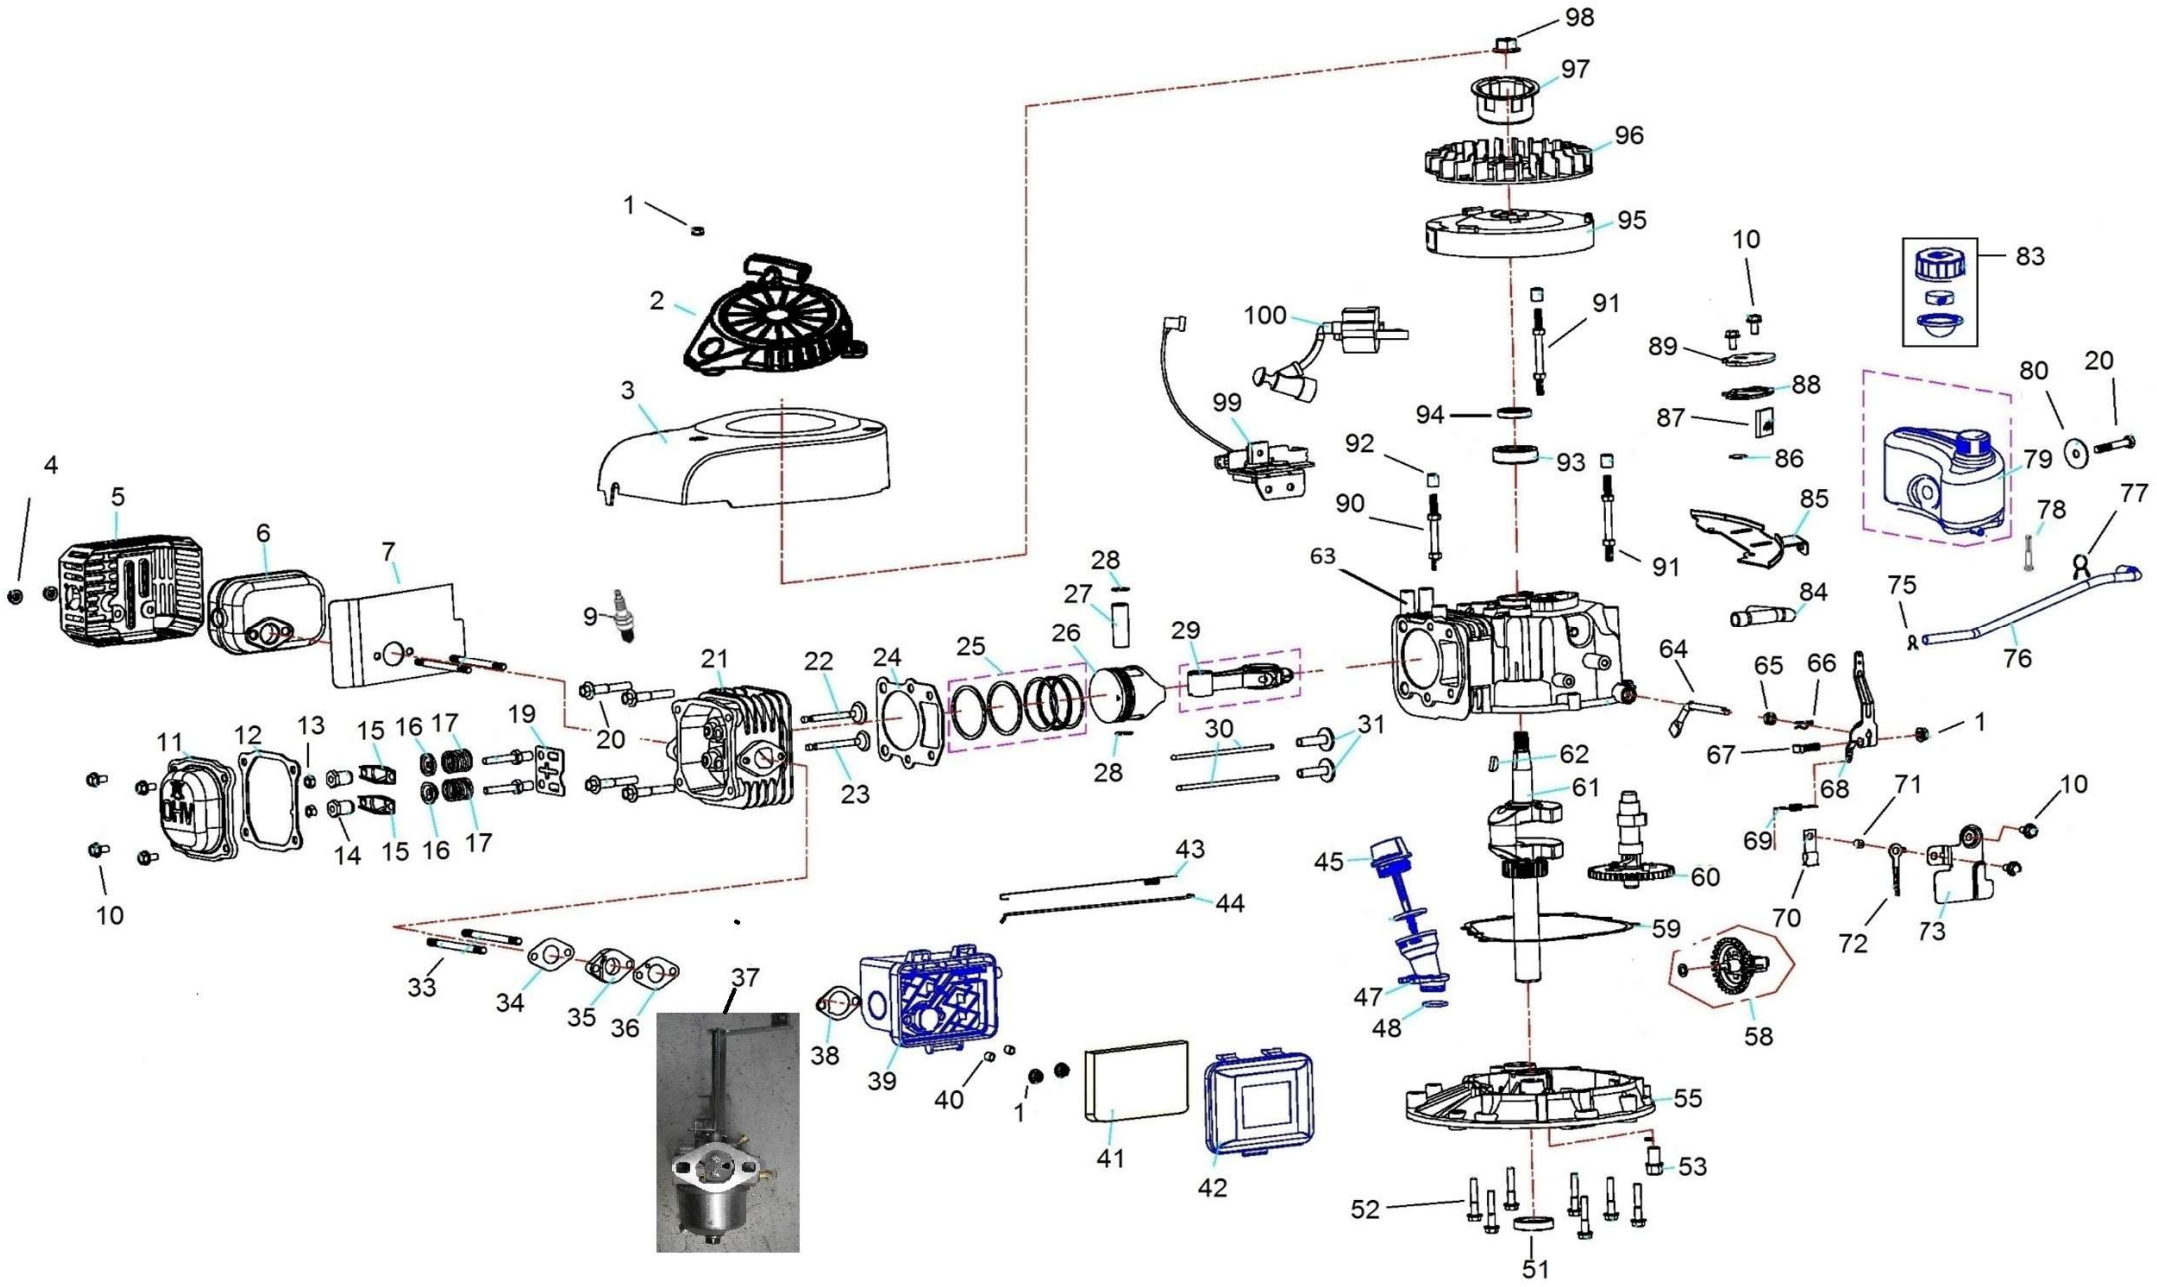

HECHT® 540

made for garden

Position	Part number	Název	Name
1	110103	Matice	Nut
2	543001002	Startér mechanický kompletní	Starter assembly
3	543001003	Kryt ventilátoru	Fan cover
4	110103	Matice	Nut
5	543001005	Kryt výfuku	Muffler cover
6	543001006	Výfuk	Muffler
7	543001007	Těsnění výfuku	Muffler gasket
9	A969P	Svíčka zapalování	Spark plug
10	100103009	Šroub	Bolt
11	543001011	Ventilové víko	Cylinder head cover
12	543001012	Těsnění ventilového víka	Cylinder head cover gasket
19	543001019	Vodící deska ventilu	Valve guide board
20	100105042	Šroub	Bolt
21	543001021	Hlava válce	Cylinder head
22	543001022	Sací ventil	Intake valve
23	543001023	Výfukový ventil	Exhaust valve
24	543001024	Těsnění hlavy válce	Cylinder head gasket
25	543001025	Pístní kroužky set	Piston ring set
26	543001026	Píst	Piston
27	543001027	Pístní čep	Piston pin
28	543001028	Pojistka pístního čepu	Piston pin clip
29	543001029	Ojnice	Connecting rod
34	543001034	Těsnění příruby karburátoru	Intake flange gasket
35	543001035	Příruba karburátoru	Carburetor intake flange
36	543001036	Těsnění karburátoru	Carburetor gasket
37	543001037	Karburátor	Carburetor
38	543001038	Těsnění vzduchového filtru	Air filter gasket
39	543001039	Příruba vzduchového filtru	Air filter base
41	543001041	Vzduchový filtr	Air filter element
42	543001042	Kryt vzduchového filtru	Air filter cover
43	543001043	Pružina táhla plynu	Throttle rod spring
44	543001044	Táhlo plynu	Throttle rod
45	543001045	Olejová měrka	Oil dipstick
47	543001047	Olejové hrdlo	Oil adding tube
50	100203032	Šroub	Bolt
51	708999004	Gufero	Oil seal
52	100203037	Šroub	Bolt
53	785001014	Vypouštěcí šroub	Oil drain bolt
55	543001055	Víko motoru	Crankcase cover