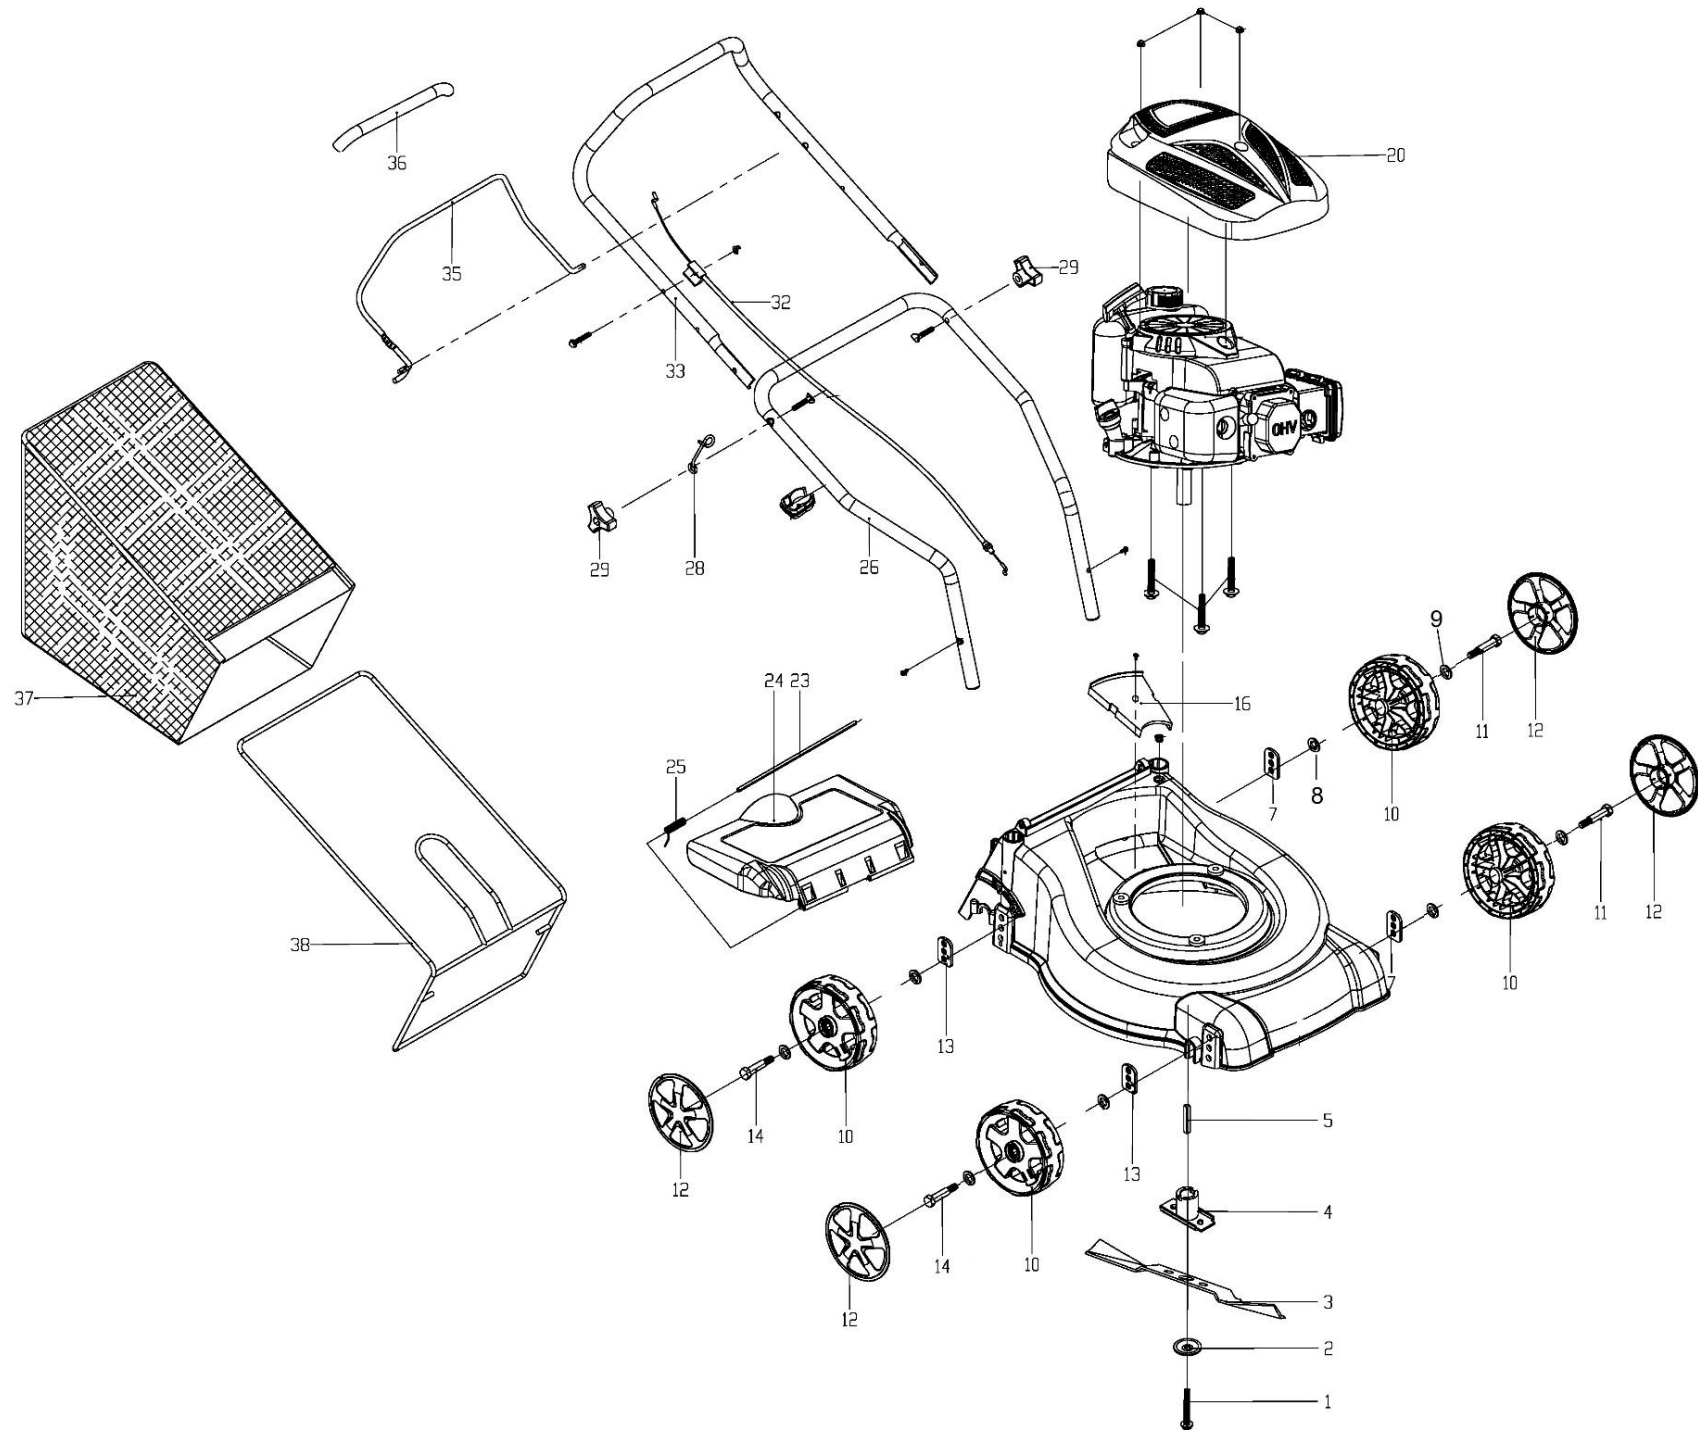

HECHT® 5406

made for garden

Position	Part number	Název	Name
Na tento stroj lze objednat již pouze níže vedené díly. / Only below listed spare parts can be ordered.			
1	26800602301	Šroub nože	Blade bolt
2	DY0218-20	Podložka šroubu nože	Blade bolt washer
3	H4025	Žací nůž	Blade
4	DY0218-21F	Unašeč nože	Blade holder
5	DY0701-31	Klínek unašeče	Flat key
7	540800007	Levá deska nastavení výšky kola	Height adjusting left plate
8	120107	Podložka	Washer
9	26800706202	Vymezovací podložka	Wave washer
10	540800010	Kolo	Wheel
11	540800011	Levá osa kol	Left axle
12	540800012	Poklice kola	Wheel cover
13	540800013	Pravá deska nastavení výšky kola	Height adjusting right plate
14	540800014	Pravá osa kol	Right axle
16	540800016	Kryt	Shield cover
20	543000054	Kryt motoru	Engine cover
23	540800023	Osa víka koše	Rear board axle
24	540800024	Víko koše	Rear board
25	540800025	Pružina víka koše	Rear board spring
26	540800026	Spodní madlo	Lower handle
27	DY0222-20A	Svorka bowdenu	Cable clamp
28	DY0218-26	Držák madla startéru	Starter handle hook
29	DY0218.1.4A	Křídlová matice	Knob nut
30	DY0218.1-4	Šroub madla	Handle bolt
32	400000030	Bowden brzdy motoru	Flameout cable
33	DY0302.2-3	Horní madlo	Upper handle
35	DY0701-32	Páka brzdy motoru	Flameout pulling pole
36	546SX0069	Návlek madla	Upper handle sheath
37	540800037	Potah koše	Grasscatcher bag
38	540800038	Rám koše	Grasscatcher frame