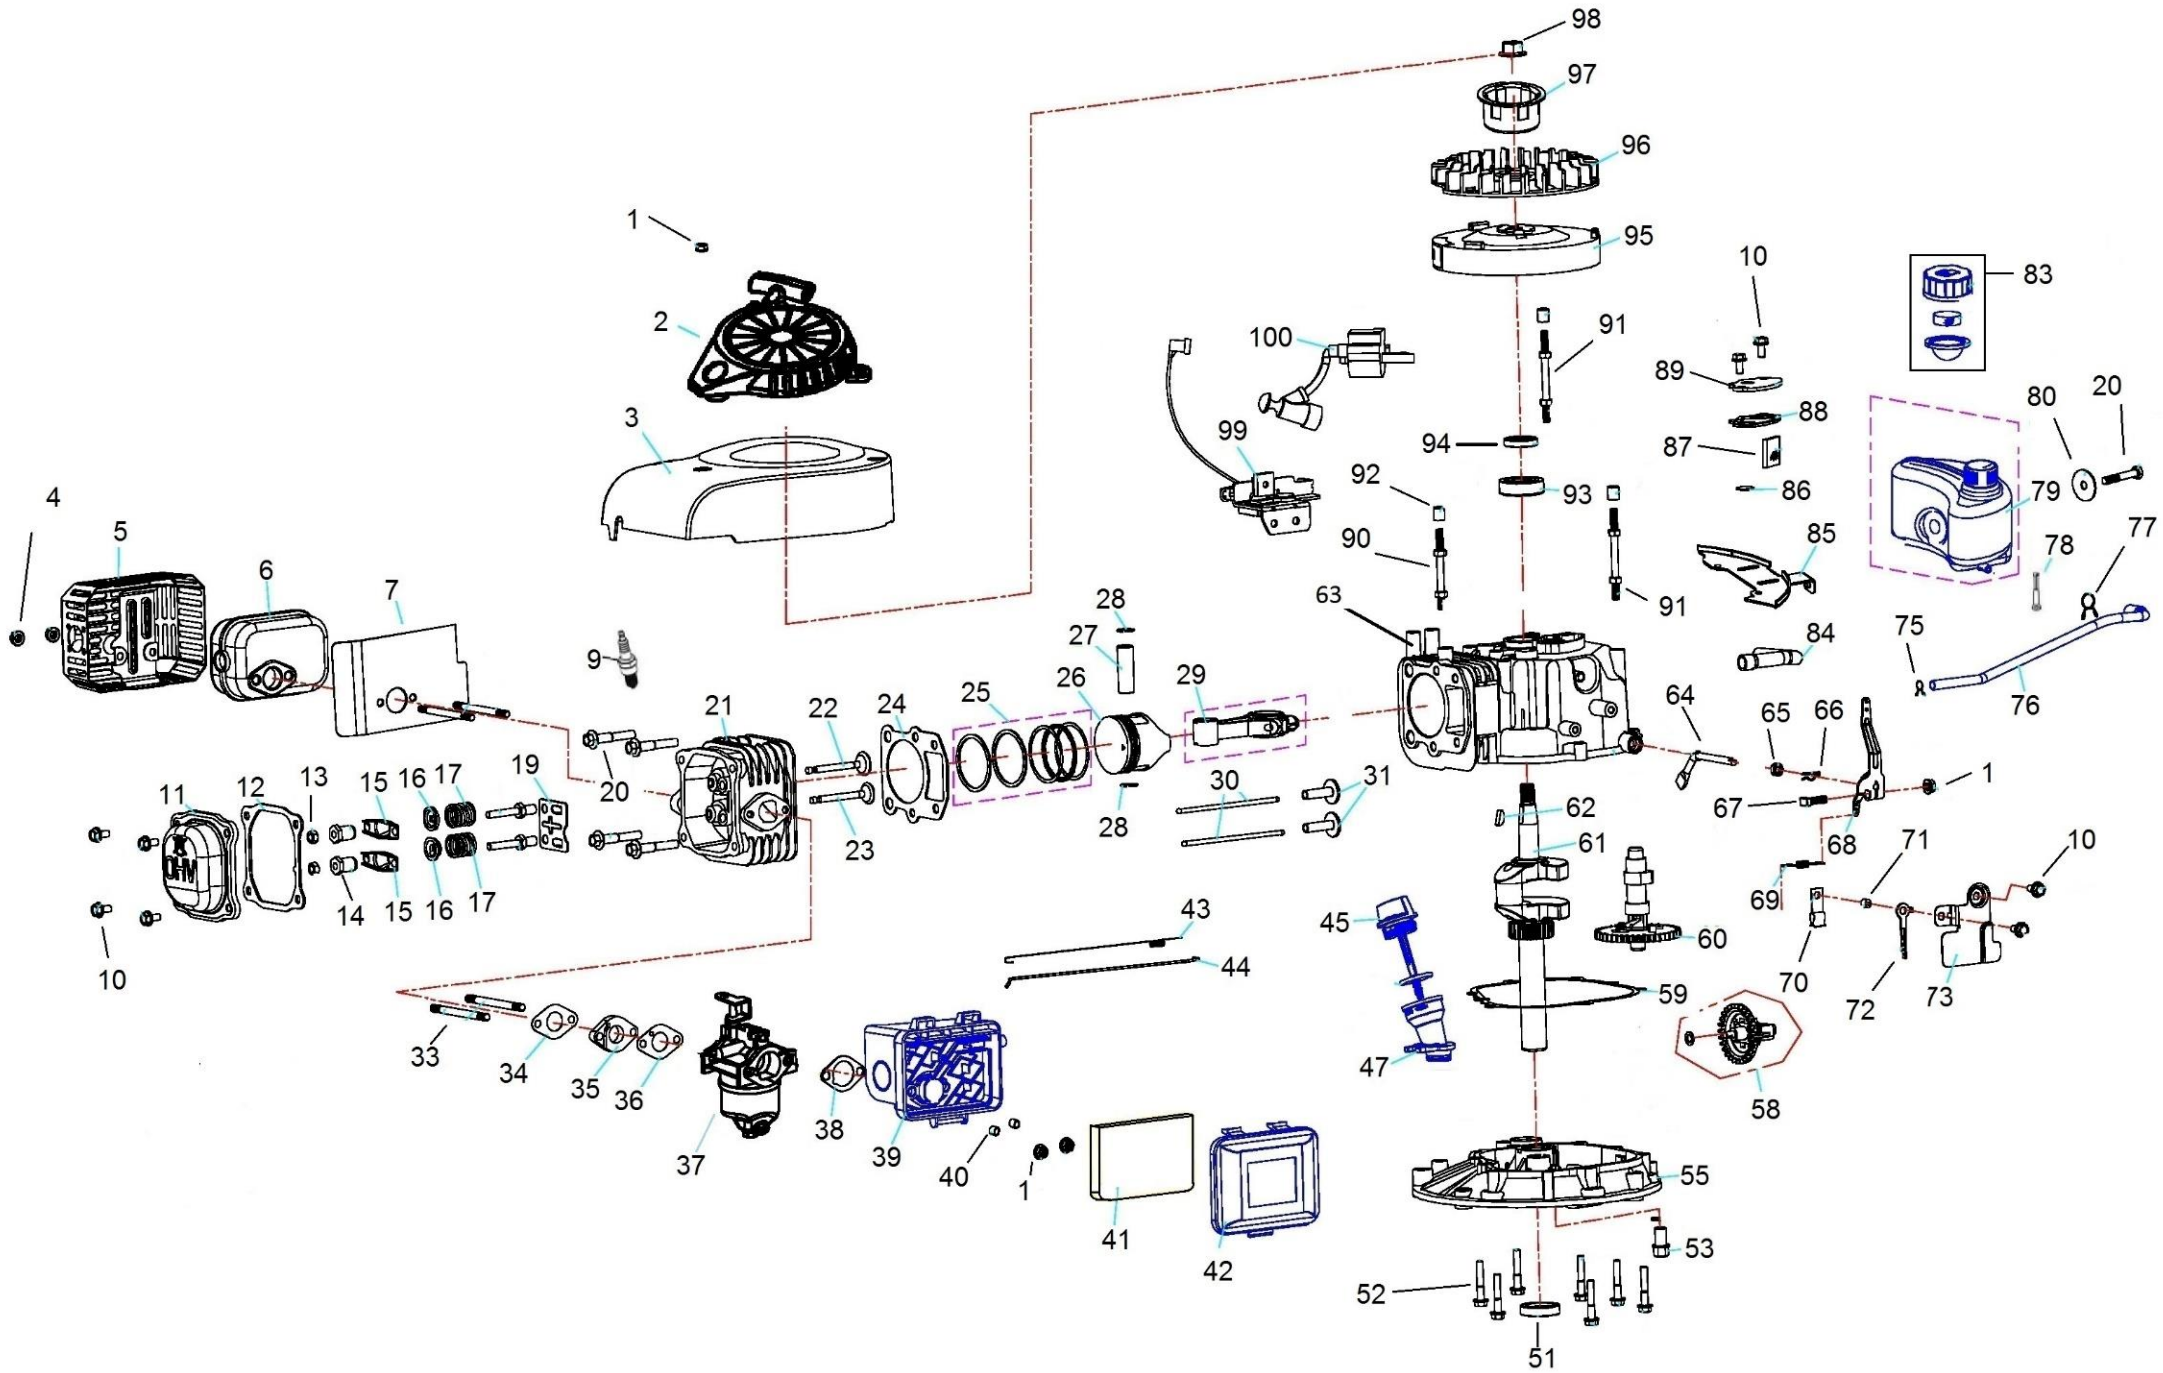

HECHT[®] 5406

made for garden

Position	Part number	Název	Name
2	543001002	Startér kompletní	Starter assembly
3	543001003	Kryt ventilátoru	Fan cover
5	543001005	Kryt výfuku	Muffler cover
6	543001006	Výfuk	Muffler
7	543001007	Těsnění výfuku	Muffler gasket
9	A969P	Svíčka zapalování	Spark plug
11	543001011	Ventilové víko	Cylinder head cover
12	543001012	Těsnění ventilového víka	Cylinder head cover gasket
19	543001019	Vodící deska ventilu	Valve guide board
21	543001021	Hlava válce	Cylinder head
22	543001022	Sací ventil	Intake valve
23	543001023	Výfukový ventil	Exhaust valve
24	543001024	Těsnění hlavy válce	Cylinder head gasket
25	543001025	Pístní kroužky set	Piston ring set
26	543001026	Píst	Piston
27	543001027	Pístní čep	Piston pin
28	543001028	Pojistka pístního čepu	Piston pin clip
29	543001029	Ojnice	Connecting rod
34	543001034	Těsnění příruby karburátoru	Intake flange gasket
35	543001035	Příruba karburátoru	Carburetor intake flange
36	543001036	Těsnění karburátoru	Carburetor gasket
37	543001037	Karburátor	Carburetor
38	543001038	Těsnění vzduchového filtru	Air filter gasket
39	543001039	Příruba vzduchového filtru	Air filter base
41	543001041	Vzduchový filtr	Air filter element
42	543001042	Kryt vzduchového filtru	Air filter cover
43	543001043	Pružina táhla plynu	Throttle rod spring
44	543001044	Táhlo plynu	Throttle rod
45	543001045	Olejová měrka	Oil dipstick
47	543001047	Hrdlo nalévání oleje	Oil adding tube
51	551002290	Gufero	Oil seal
53	785001014	Vypouštěcí šroub	Oil drain bolt
55	543001055	Víko motoru	Crankcase cover
58	543001058	Regulátor otáček kompletní	Governor assembly
59	543001059	Těsnění klikové skříně	Crankcase gasket
60	543001060	Vačková hřídel	Camshaft
61	543001061	Kliková hřídel	Crankshaft
62	543001062	Woodruffovo pero	Woodruff key
68	543001068	Páka regulátoru	Governor lever