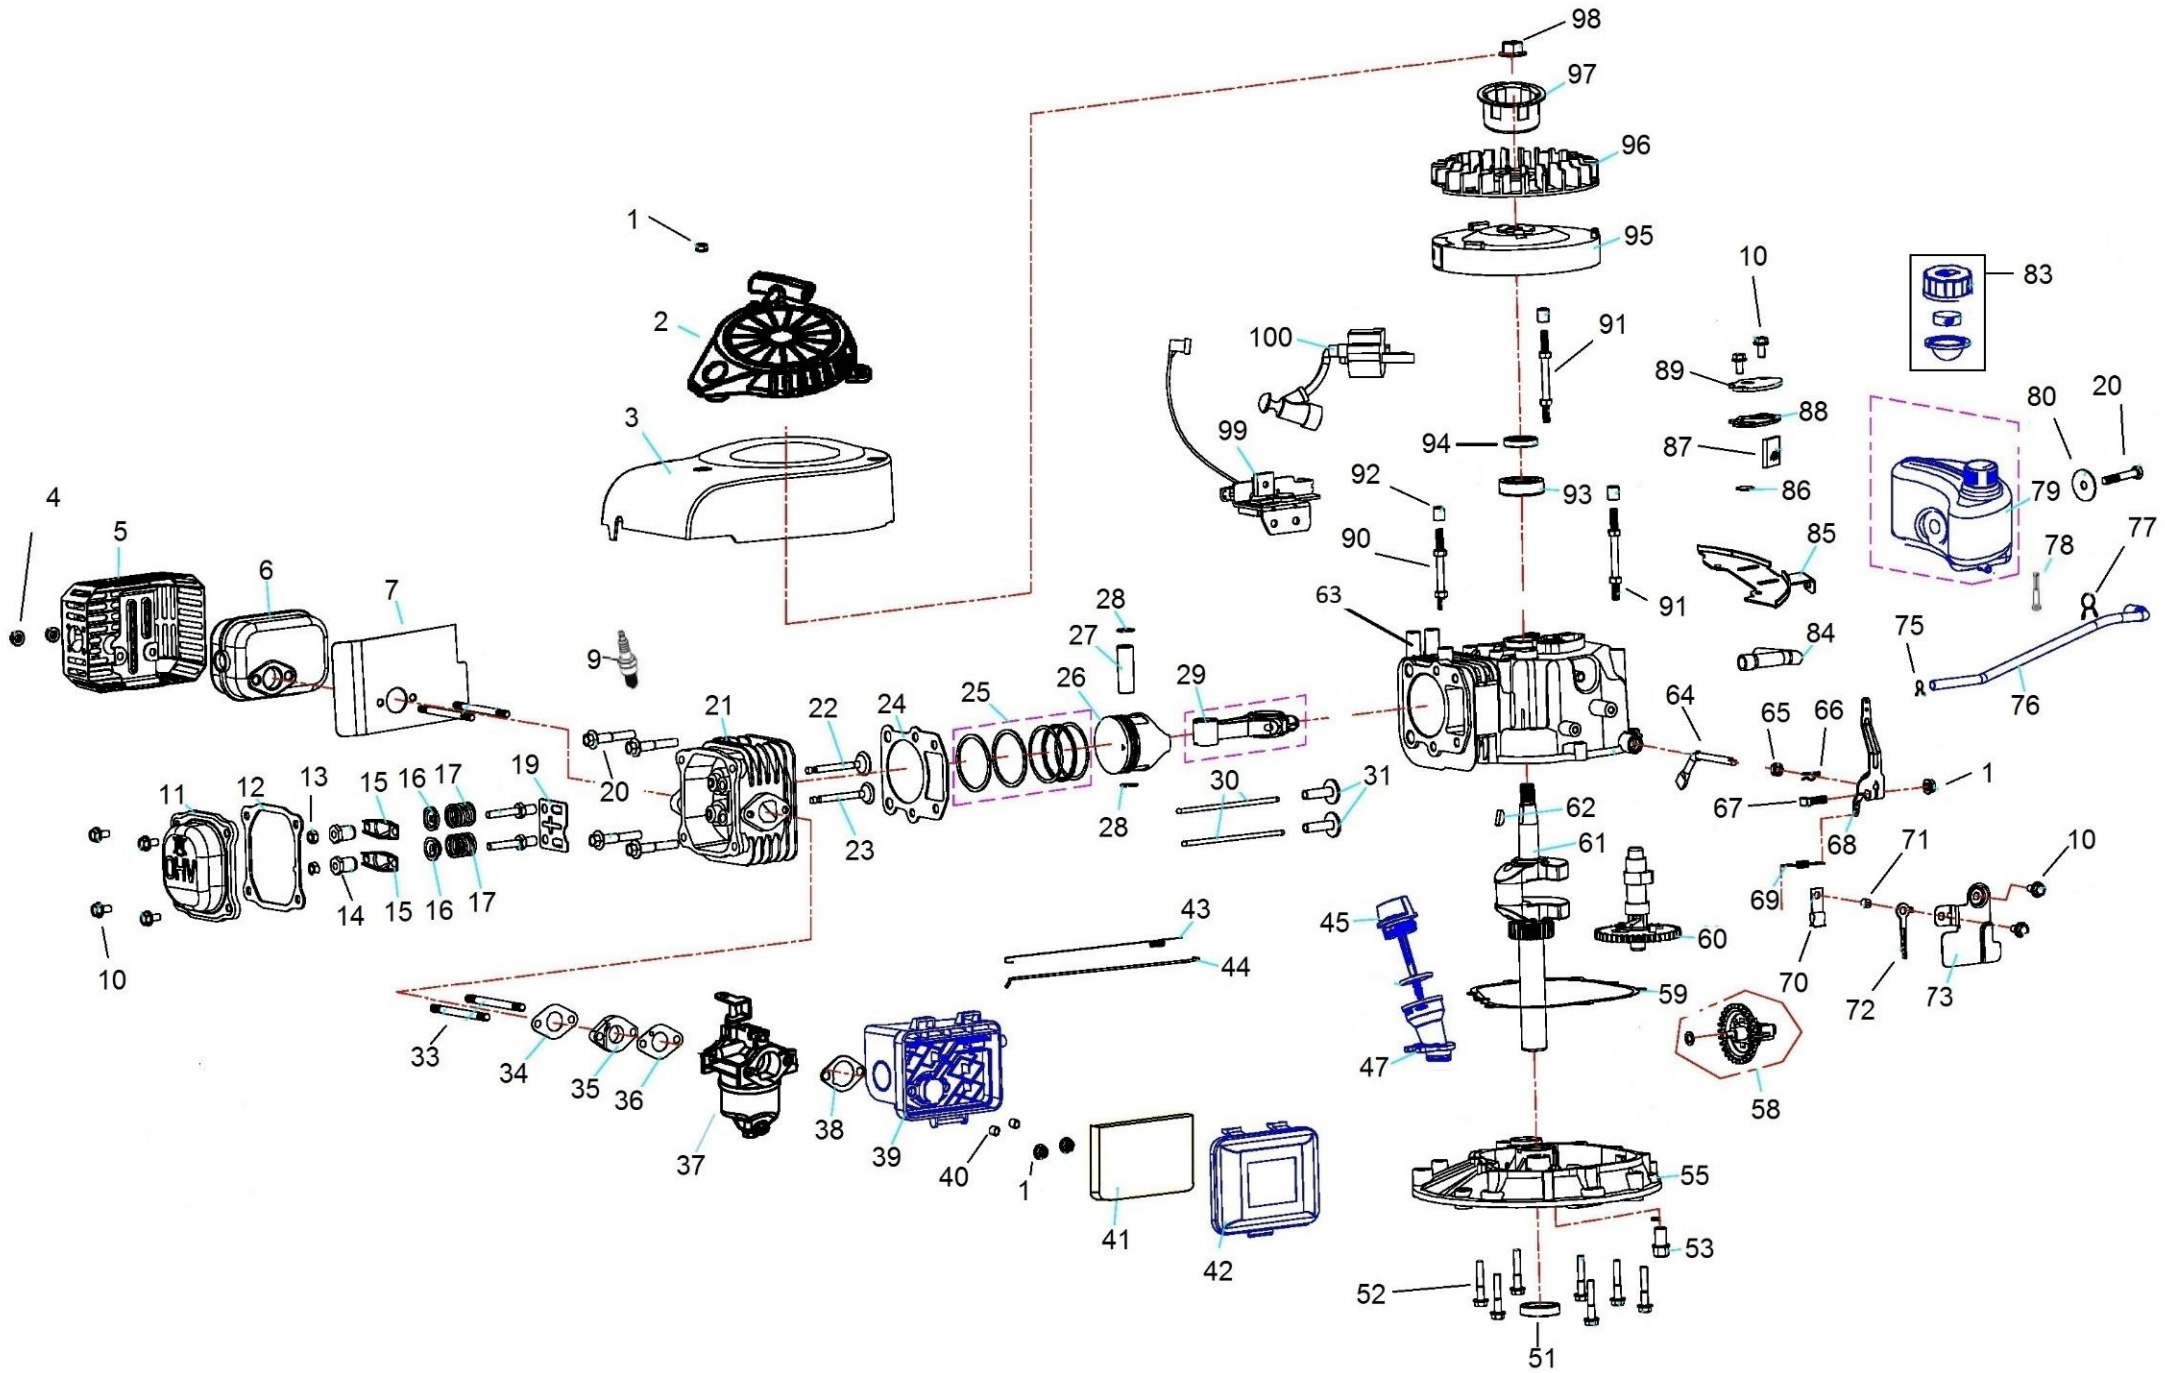

HECHT[®] 5408

made for garden

Position	Part number	Název	Name
2	543001002	Startér kompletní	Starter assembly
3	543001003	Kryt ventilátoru	Fan cover
5	543001005	Kryt výfuku	Muffler cover
6	543001006	Výfuk	Muffler
7	543001007	Těsnění výfuku	Muffler gasket
9	A969P	Svíčka zapalování	Spark plug
11	543001011	Ventilové víko	Cylinder head cover
12	543001012	Těsnění ventilového víka	Cylinder head cover gasket
19	543001019	Vodící deska ventilu	Valve guide board
21	543001021	Hlava válce	Cylinder head
22	543001022	Sací ventil	Intake valve
23	543001023	Výfukový ventil	Exhaust valve
24	543001024	Těsnění hlavy válce	Cylinder head gasket
25	543001025	Pístní kroužky set	Piston ring set
26	543001026	Píst	Piston
27	543001027	Pístní čep	Piston pin
28	543001028	Pojistka pístního čepu	Piston pin clip
29	543001029	Ojnice	Connecting rod
34	543001034	Těsnění příruby karburátoru	Intake flange gasket
35	543001035	Příruba karburátoru	Carburetor intake flange
36	543001036	Těsnění karburátoru	Carburetor gasket
37	543001037	Karburátor	Carburetor
38	543001038	Těsnění vzduchového filtru	Air filter gasket
39	543001039	Příruba vzduchového filtru	Air filter base
41	543001041	Vzduchový filtr	Air filter element
42	543001042	Kryt vzduchového filtru	Air filter cover
43	543001043	Pružina táhla plynu	Throttle rod spring
44	543001044	Táhlo plynu	Throttle rod
45	543001045	Olejová měrka	Oil dipstick
47	543001047	Hrdlo nalévání oleje	Oil adding tube
51	551002290	Gufero	Oil seal
53	785001014	Vypouštěcí šroub	Oil drain bolt
55	543001055	Víko motoru	Crankcase cover
58	543001058	Regulátor otáček kompletní	Governor assembly
59	543001059	Těsnění klikové skříně	Crankcase gasket
60	543001060	Vačková hřídel	Camshaft
61	543001061	Kliková hřídel	Crankshaft
62	543001062	Woodruffovo pero	Woodruff key
68	543001068	Páka regulátoru	Governor lever