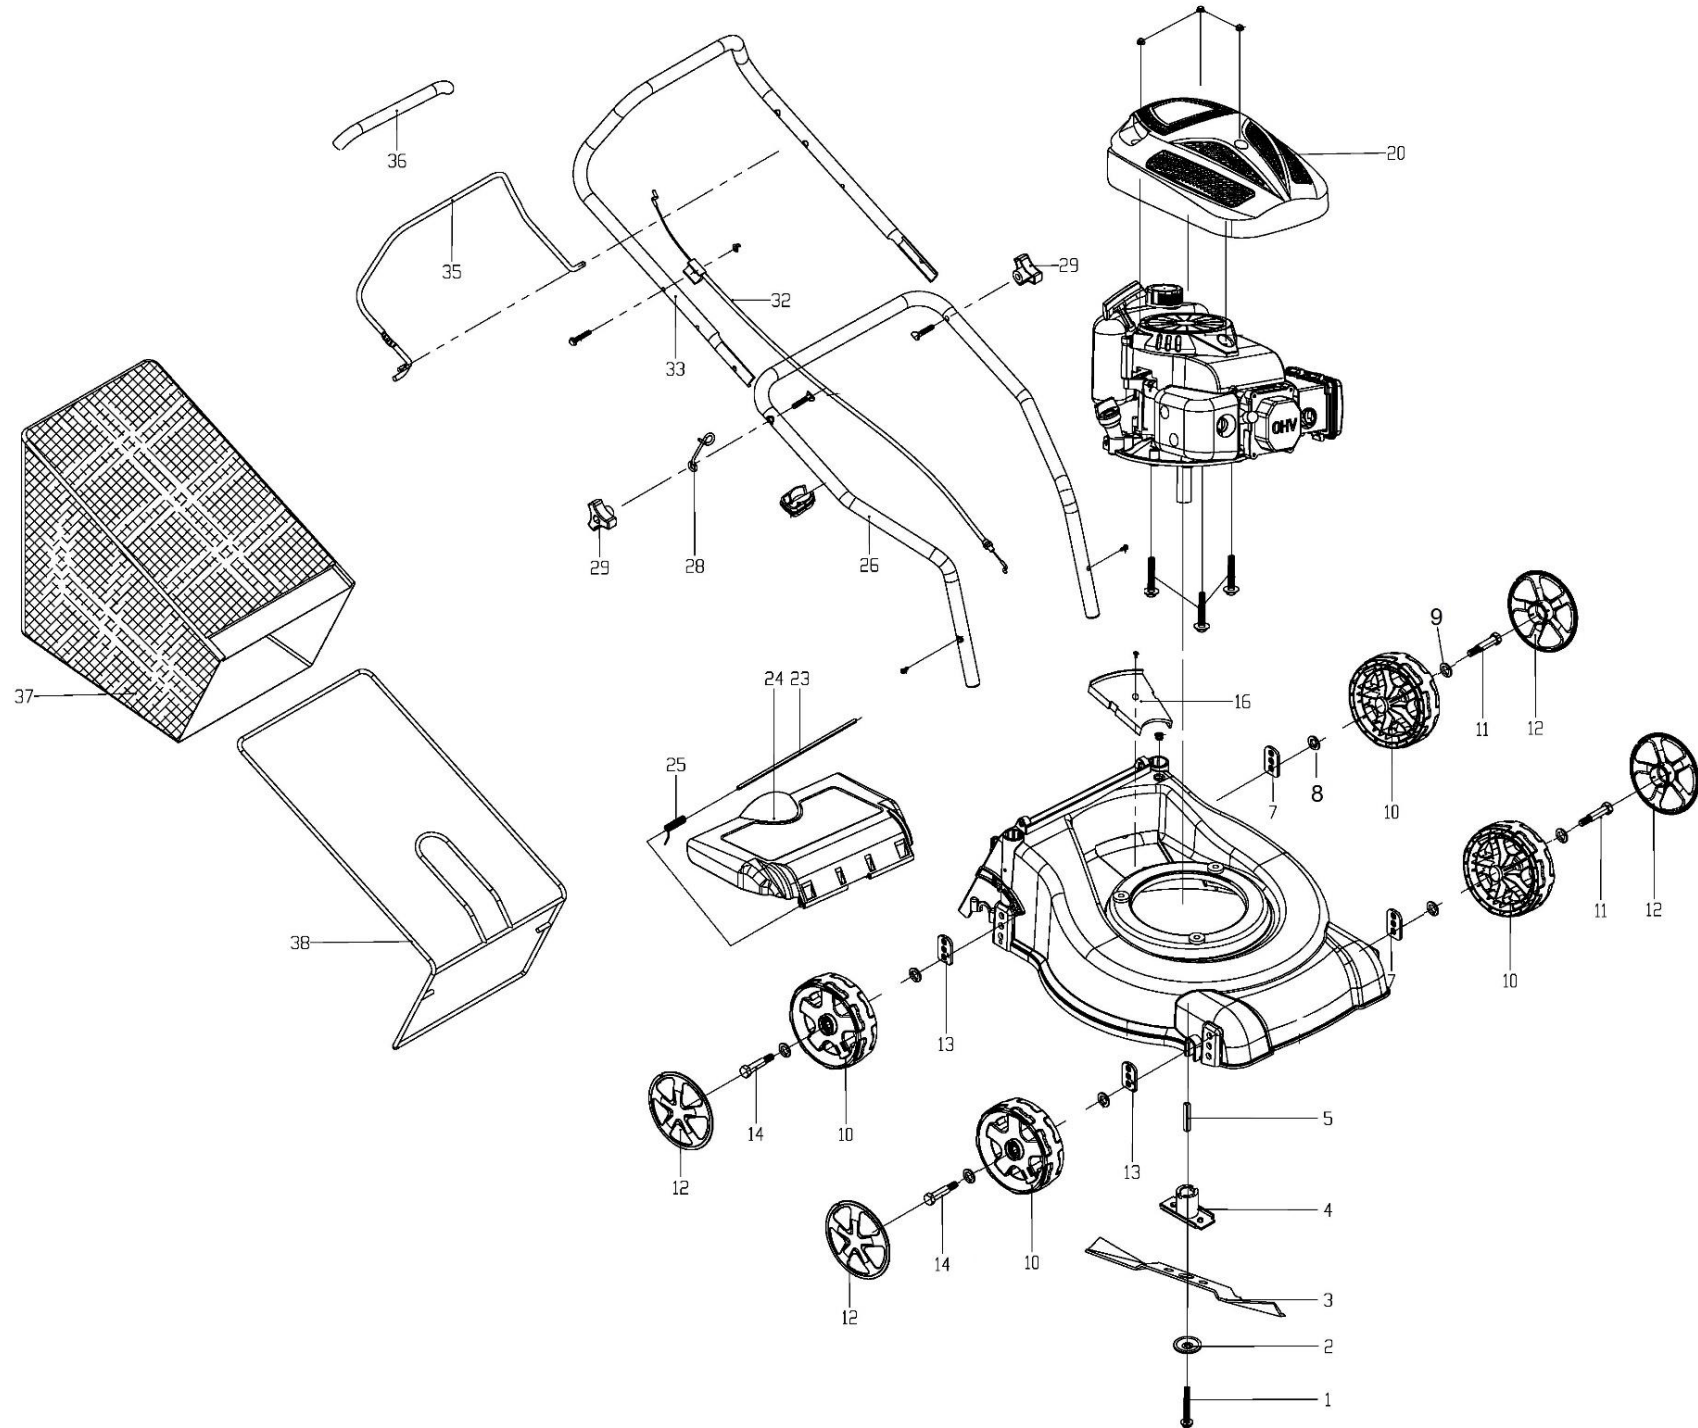

HECHT® 5408

made for garden

Position	Part number	Název	Name
Na tento stroj lze objednat již pouze níže vedené díly. / Only below listed spare parts can be ordered.			
1	26800602301	Šroub nože	Blade bolt
2	DY0218-20	Podložka šroubu nože	Blade bolt washer
3	H4025	Žací nůž	Blade
4	DY0218-21F	Unašeč nože	Blade holder
5	DY0701-31	Klínek unašeče	Flat key
7	540800007	Levá deska nastavení výšky kola	Height adjusting left plate
8	120107	Podložka	Washer
9	26800706202	Vymezovací podložka	Wave washer
10	540800010	Kolo	Wheel
11	540800011	Levá osa kol	Left axle
12	540800012	Poklice kola	Wheel cover
13	540800013	Pravá deska nastavení výšky kola	Height adjusting right plate
14	540800014	Pravá osa kol	Right axle
16	540800016	Kryt	Shield cover
20	543000054	Kryt motoru	Engine cover
23	540800023	Osa víka koše	Rear board axle
24	540800024	Víko koše	Rear board
25	540800025	Pružina víka koše	Rear board spring
26	540800026	Spodní madlo	Lower handle
27	DY0222-20A	Svorka bowdenu	Cable clamp
28	DY0218-26	Držák madla startéru	Starter handle hook
29	DY0218.1.4A	Křídlová matice	Knob nut
30	DY0218.1-4	Šroub madla	Handle bolt
32	400000030	Bowden brzdy motoru	Flameout cable
33	DY0302.2-3	Horní madlo	Upper handle
35	DY0701-32	Páka brzdy motoru	Flameout pulling pole
36	546SX0069	Návlek madla	Upper handle sheath
37	540800037	Potah koše	Grasscatcher bag
38	540800038	Rám koše	Grasscatcher frame