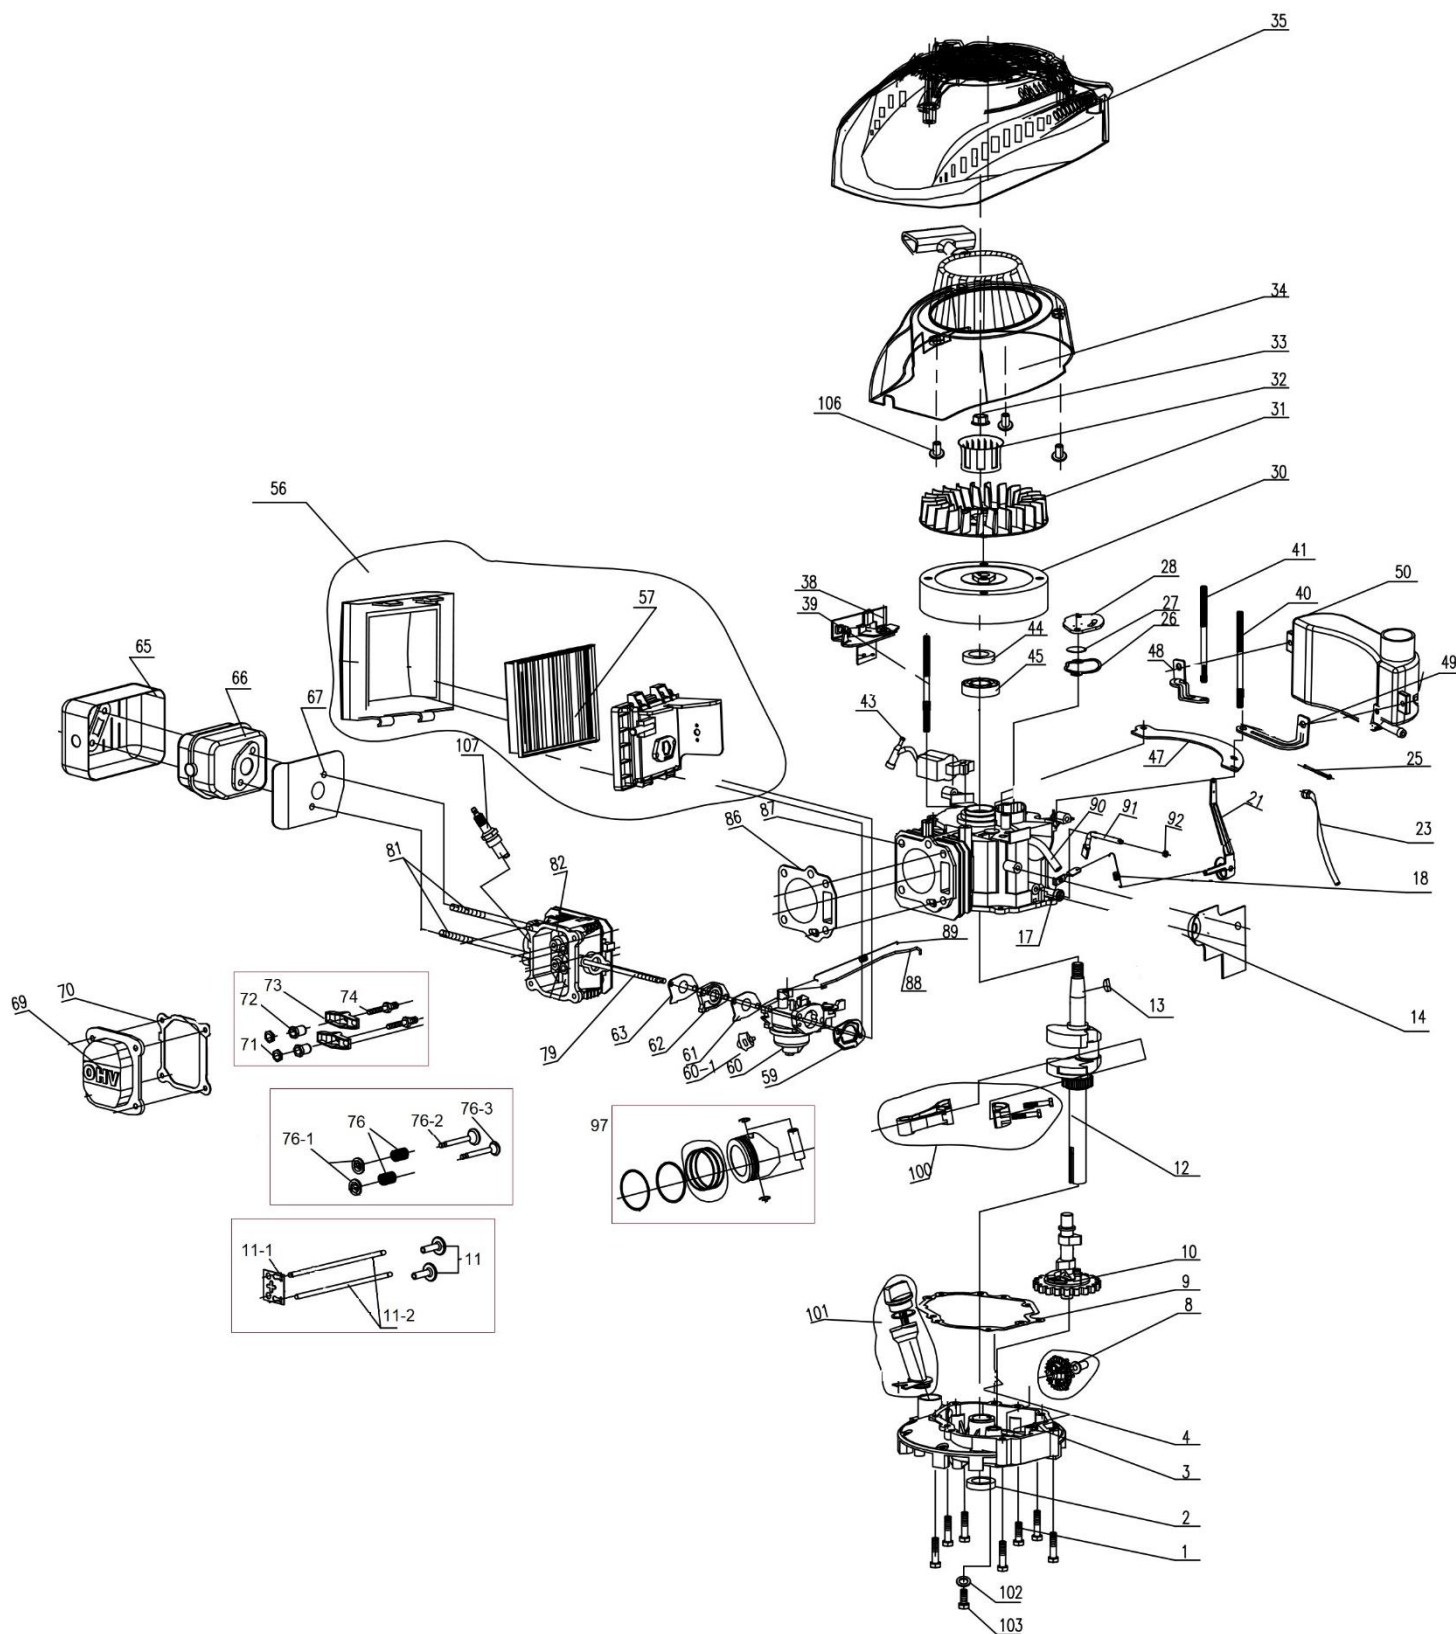

Position	Part number	Název	Name
1	540610001	Šasí	Deck
Na objednání po složení zálohy. / To order after payment of deposit.			
2	540610002	Nastavení výšky - levý závit	Height adjusting plate - left thread
3	120307	Podložka	Washer
4	540610004	Kolo	Wheel
5	540610005	Osa kola - levá strana	Wheel axle - left side
6	540610006	Poklice kola	Wheel cover
8	540610008	Kryt	Cover
11	540610011	Motor 1P52FA	Engine
Na objednání po složení zálohy. / To order after payment of deposit.			
12	540610012	Levé spodní madlo	Lower left handle
13	DY0218.1.4A	Křídlová matice	Knob nut
14	120105	Podložka šroubu madla	Washer
16	100405042	Šroub madla	Handle bolt

Position	Part number	Název	Name
17	553SX0077	Držák madla startéru	Starter rope hook
18	110103	Matice	Nut
19	540610019	Páka brzdy motoru	Flameout lever
20	540610020	Horní madlo	Upper handle
21	540610021	Bowden brzdy motoru	Flameout cable
22	100203032	Šroub	Bolt
23	540610023	Pravé spodní madlo	Lower right handle
25	540610025	Víko koše	Rear flap board
26	540610026	Potah koše	Grasscatcher bag
27	540610027	Rám koše	Grasscatcher frame
28	540610028	Pružina víka koše	Grasscatcher spring
30	540610030	Osa víka koše	Flap board axle
33	540610033	Osa kola - pravá strana	Wheel axle - right side
34	540610034	Nastavení výšky - pravý závit	Height adjusting plate - Right thread
35	540610035	Podložka	Washer
36	540610036	Klínek unašeče	Flat key
37	DY0218-21F	Unašeč nože	Blade holder
38	540610038	Nůž	Blade
39	26300107302	Podložka šroubu nože	Blade bolt washer
40	26800602301	Šroub nože	Blade bolt washer

Position	Part number	Název	Name
2	540611002	Gufero	Oil seal
3	540611003	Víko motoru	Crankcase cover
8	540611008	Regulátor otáček	Governor gear
9	543001059	Těsnění klikové skříně	Crankcase gasket
10	540611010	Váčková hřídel	Camshaft
11, 11-1, 11-2	540611011	Zdvihátko ventilu set	Valve tappet set
12	540611012	Kliková hřídel	Crankshaft
13	540611013	Woodruffovo pero	Woodruff key