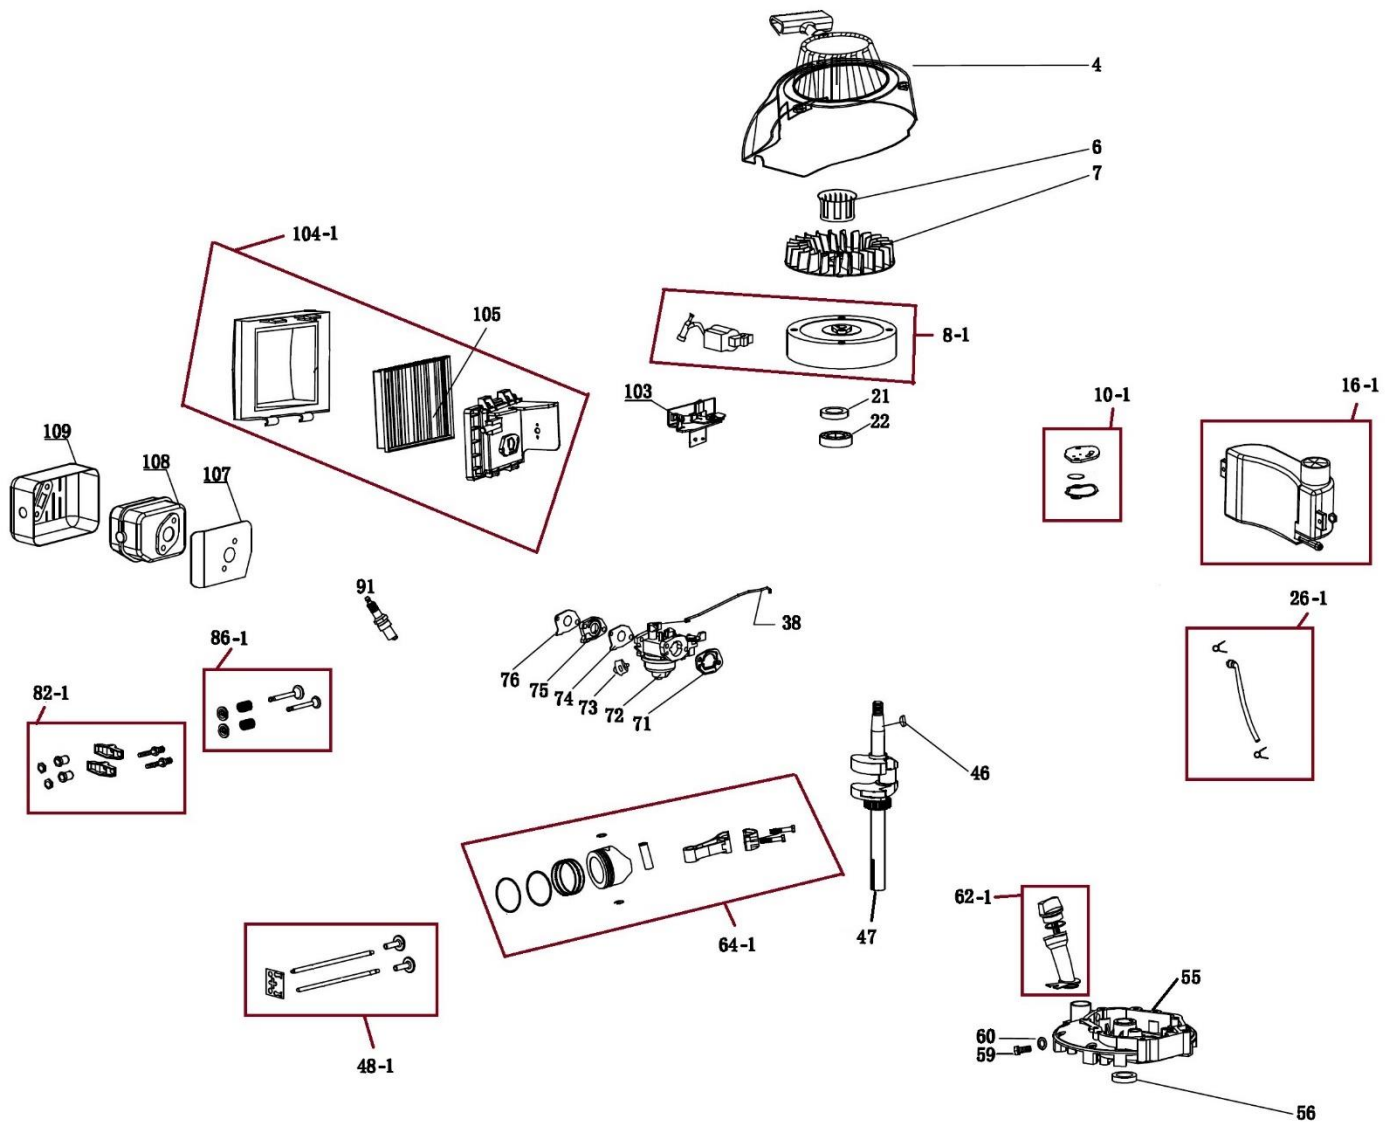

Position	Part number	Název	Name
1-1	5408300011	Šasí kompletní	Deck assembly
2	5408300002	Deska nastavení výšky levá	Height adjusting plate left
3-1	5408300031	Kolo kompletní přední	Wheel front assembly
11	540830011	Motor	Engine
Na objednání po složení zálohy. / To order after payment of deposit.			
12-1	5408300121	Madlo kompletní	Handle assembly
22	540830022	Bowden brzdy motoru	Flameout cable
27-1	5408300271	Koš kompletní	Grass bag assembly
26-1	5408300261	Osa víka koše kompletní	Flap board axle assembly
36-1	5408300361	Kolo kompletní zadní	Wheel rear assembly
37	540830037	Deska nastavení výšky pravá	Height adjusting plate right
38	540830038	Pero unašeče	Key
39	540610035	Podložka	Washer
40	543000004	Unašeč nože	Blade holder
41	540830041	Nůž	Blade
42	26300107302	Podložka šroubu nože	Blade bolt washer
43	26800602301	Šroub nože	Blade bolt washer
44-1	5408300441	Kryt motoru	Engine Cover

Position	Part number	Název	Name
4	540831004	Startér mechanický kompletní	Starter assembly
6	540831006	Miska startéru	Starter idle pulley
7	540831007	Ventilátor	Fan
8-1	5408310081	Setrvačnick a cívka zapalování	Flywheel and ingition coil aseembly
10-1	5408310101	Odvzdušnění kompletní	Breathing assembly
16-1	5408310161	Nádrž kompletní	Fuel tank assembly
21	25100135901	Gufero	Oil seal
22	142103	Ložisko	Bearing
26-1	5408310261	Palivová hadička kompletní	Fuel tube assembly
38	540831038	Táhlo regulace otáček	Governor rod
46	540831046	Woodruffovo pero	Woodruff key
47	Pouze celý motor	Kliková hřídel	Crankshaft
55	Pouze celý motor	Víko motoru	Crankcase cover
56	540611002	Gufero	Oil seal
59	620801008	Vypouštěcí šroub	Drain bolt
60	785001015	Podložka	Wascher
62-1	5408310621	Olejová měrka kompletní	Oil disptick assembly
64-1	5408310641	Píst a ojnice	Piston and connecting rod
71	540831071	Těsnění vzduchového filtru	Air filter gasket
72	540831072	Karburátor	Carburetor
73	540831073	Primer	Primer
74	540831074	Těsnění karburátoru	Carburetor gasket