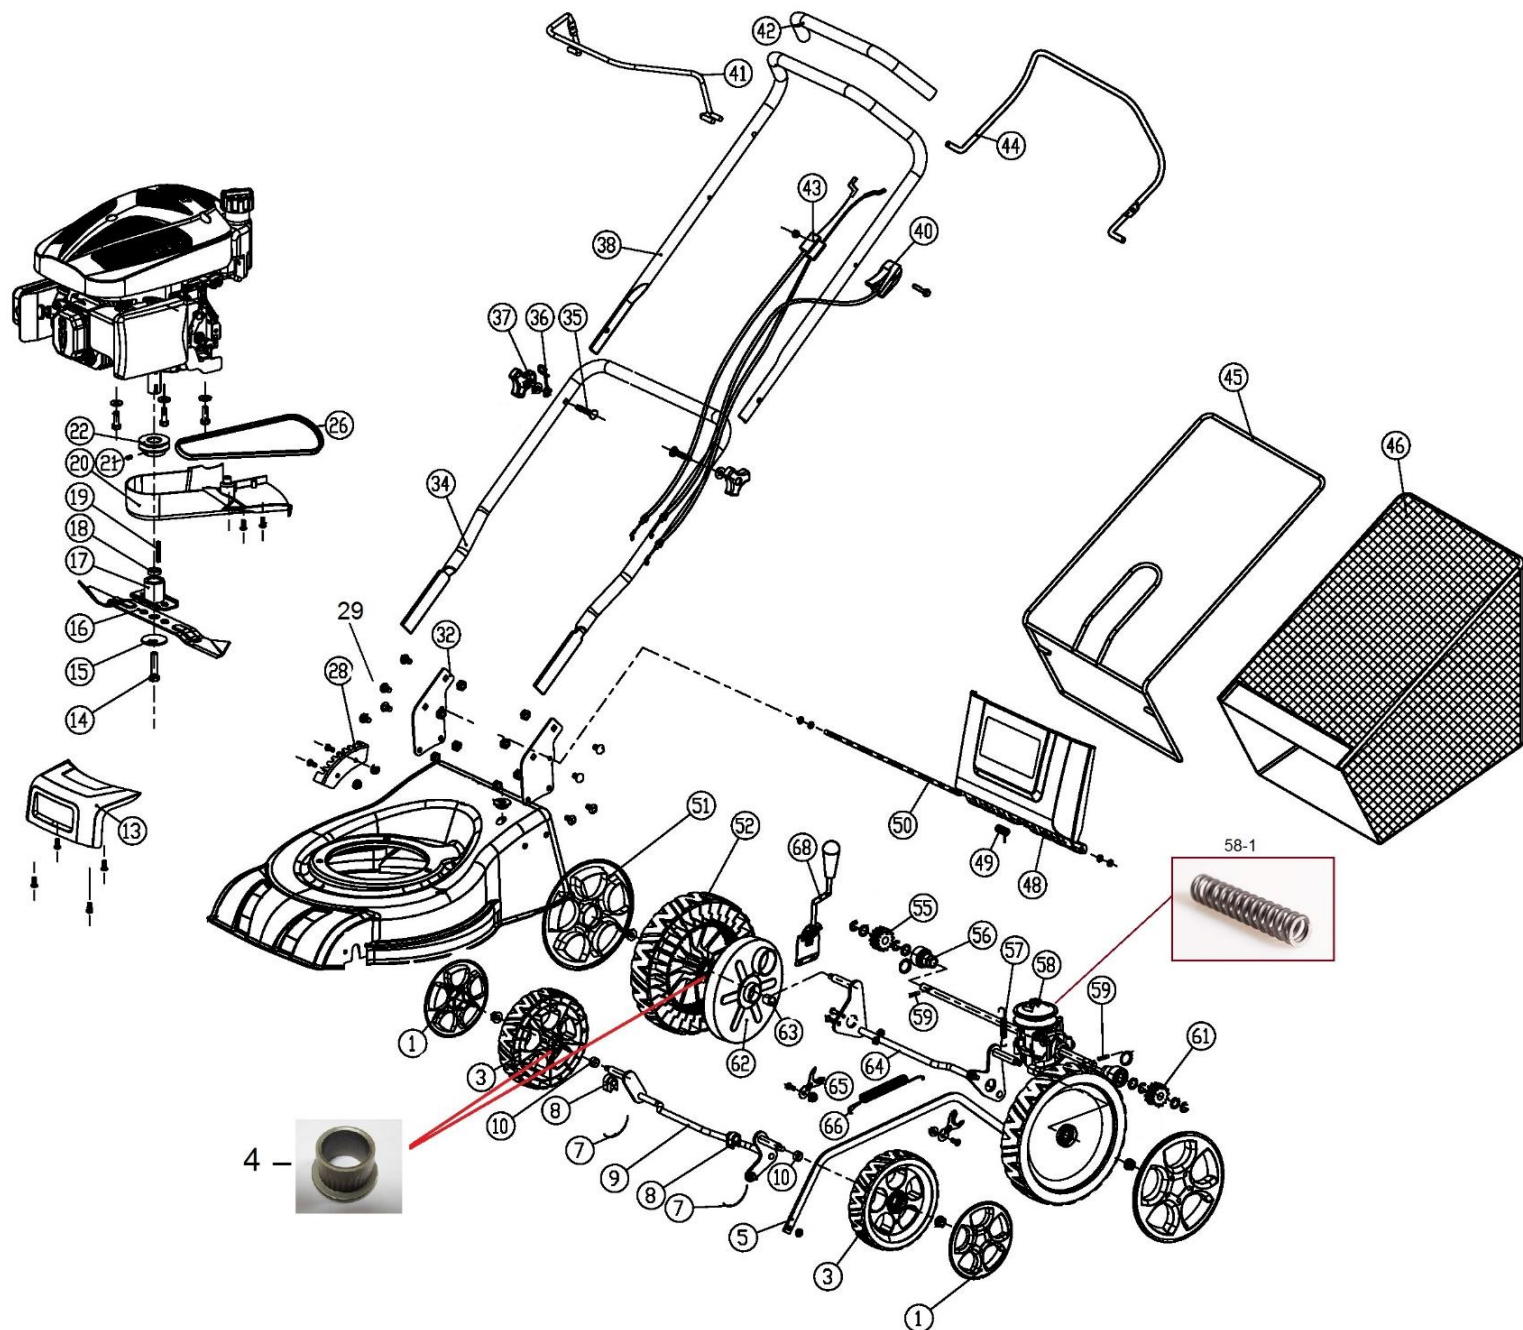

HECHT[®] 541 BSW

made for garden

Position	Part number	Název	Name
Na tento stroj lze objednat již pouze níže vedené díly. / Only below listed spare parts can be ordered.			
3	546SH0003	Přední kolo	Front wheel
4	540600004	Pouzdro kola	Wheel bearing
8	546SH0008	Pouzdro přední osy	Front axle support
10	546SH0011	Pouzdro	Bushing
14	546SH0023	Šroub nože	Blade bolt
15	DY0218-20	Podložka šroubu nože	Blade bolt washer
16	410000051	Nůž	Blade
17	546SH0026	Unašeč nože	Blade holder
18	556300006	Pouzdro unašeče	Blade holder bushing
19	546SH0028	Klínek unašeče	Flat key
21	546SH0030	Šroubek řemenice - červík	Bolt
29	546SH0040	Šroub spodního madla	Bolt
35	100105047	Šroub	Bolt
36	546SH0047	Držák madla startéru	Starter handle hook
43	410000002	Bowden brzdy/pojezdu	Flameout/driving cable
46	540800037	Potah koše	Grasscatcher bag
49	546SH0064	Pružina víka koše	Rear board spring

Position	Part number	Název	Name
55	26900300203	Pastorek pojezdu pravý	Right output gear
56	546SH0074	Domeček ložiska	Bearing housing
58-1	23050203601-P	Pružina páky převodovky	Return spring
59	26809000102	Čep pojezdu	Pin
61	26900300103	Pastorek pojezdu levý	Left output gear
63	546SH0081	Pouzdro zadní osy kol	Bushing
64	541000064	Zadní osa kol	Rear wheel axle
66	541000066	Pružina zdvihu	Height adjustment spring
68	541000068	Páka zdvihu	Height adjustment lever