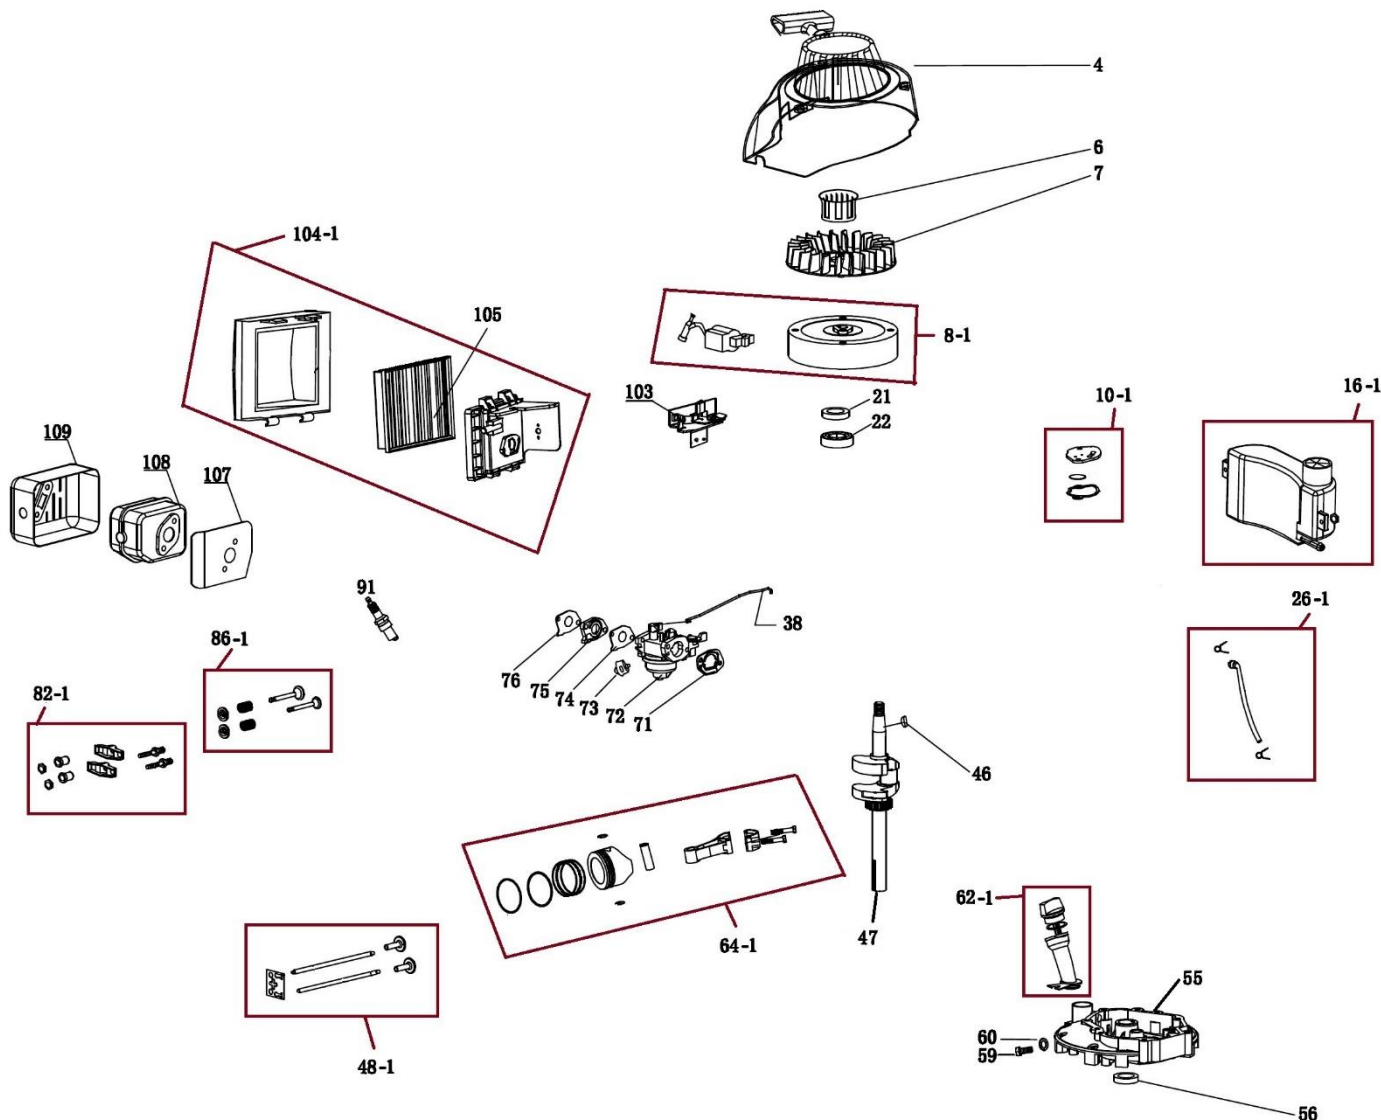

Position	Part number	Název	Name
1	540830011	Motor 1P52FA	Engine 1P52FA
Na objednání po složení zálohy. / To order after payment of deposit.			
2	120105	Podložka	Washer
3	100105037	Šroub	Bolt
4	511100089	Řemenice	Pulley
5	541003005	Kryt řemenu	Belt cover
6	100545011	Šroub	Bolt
7	541003007	Pouzdro	Bushing
8	540830038	Pero	Key
9	543000004	Unašeč nože	Blade holder
10	540830041	Nůž	Blade
11	511100083	Podložka šroubu nože	Blade washer
12	555600081	Šroub nože	Blade bolt
14	110105	Matice	Nut
15-1	5410030151	Kolo přední s poklicí	Front wheel assembly
16	120110	Podložka	Washer
17	541003017	Osa předních kol	Front wheel axle

Position	Part number	Název	Name
18	100545017	Šroub	Bolt
19	541003019	Držák osy předních kol	Front wheel axle bracket
20-1	5410030201	Šasí kompletní	Deck assembly
Na objednání po složení zálohy. / To order after payment of deposit.			
23-1	5410030231	Kolo zadní kompletní	Rear wheel assembly
25	541003025	Pouzdro	Bushing
26	541003026	Držák osy zadních kol	Rear wheel axle bracket
27	541003027	Osa zadních kol	Rear wheel axle
30-1	5410030301	Páka zdvihu	Height adjuster
33	26900300203	Pastorek pojezdu pravý	Output gear right
35	541003035	Převodovka pojezdu	Gearbox
36	541003036	Čep	Pin
37	541003037	Pružina	Spring
38	26900300103	Pastorek pojezdu levý	Output gear left
39	541003039	Hřeben zdvihu	Height adjustment board
40-1	5408300271	Sběrný koš kompletní	Grasscatcher assembly
45	511100024	Křídlová matice	Knob nut
48	540830022	Bowden brzdy motoru	Brake cable
49-1	5410030491	Madlo kompletní	Handle assembly
56	541003056	Bowden pojezdu	Clutching cable
62-1	5410030621	Víko koše kompletní	Rear deflector assembly
66	541003066	Přepážka výhozu	Discharge cover
67	541003067	Přepážka	Plate
69	541003069	Táhlo zdvihu sečení	Connecting rod
70	541003070	Klínový řemen	V-belt