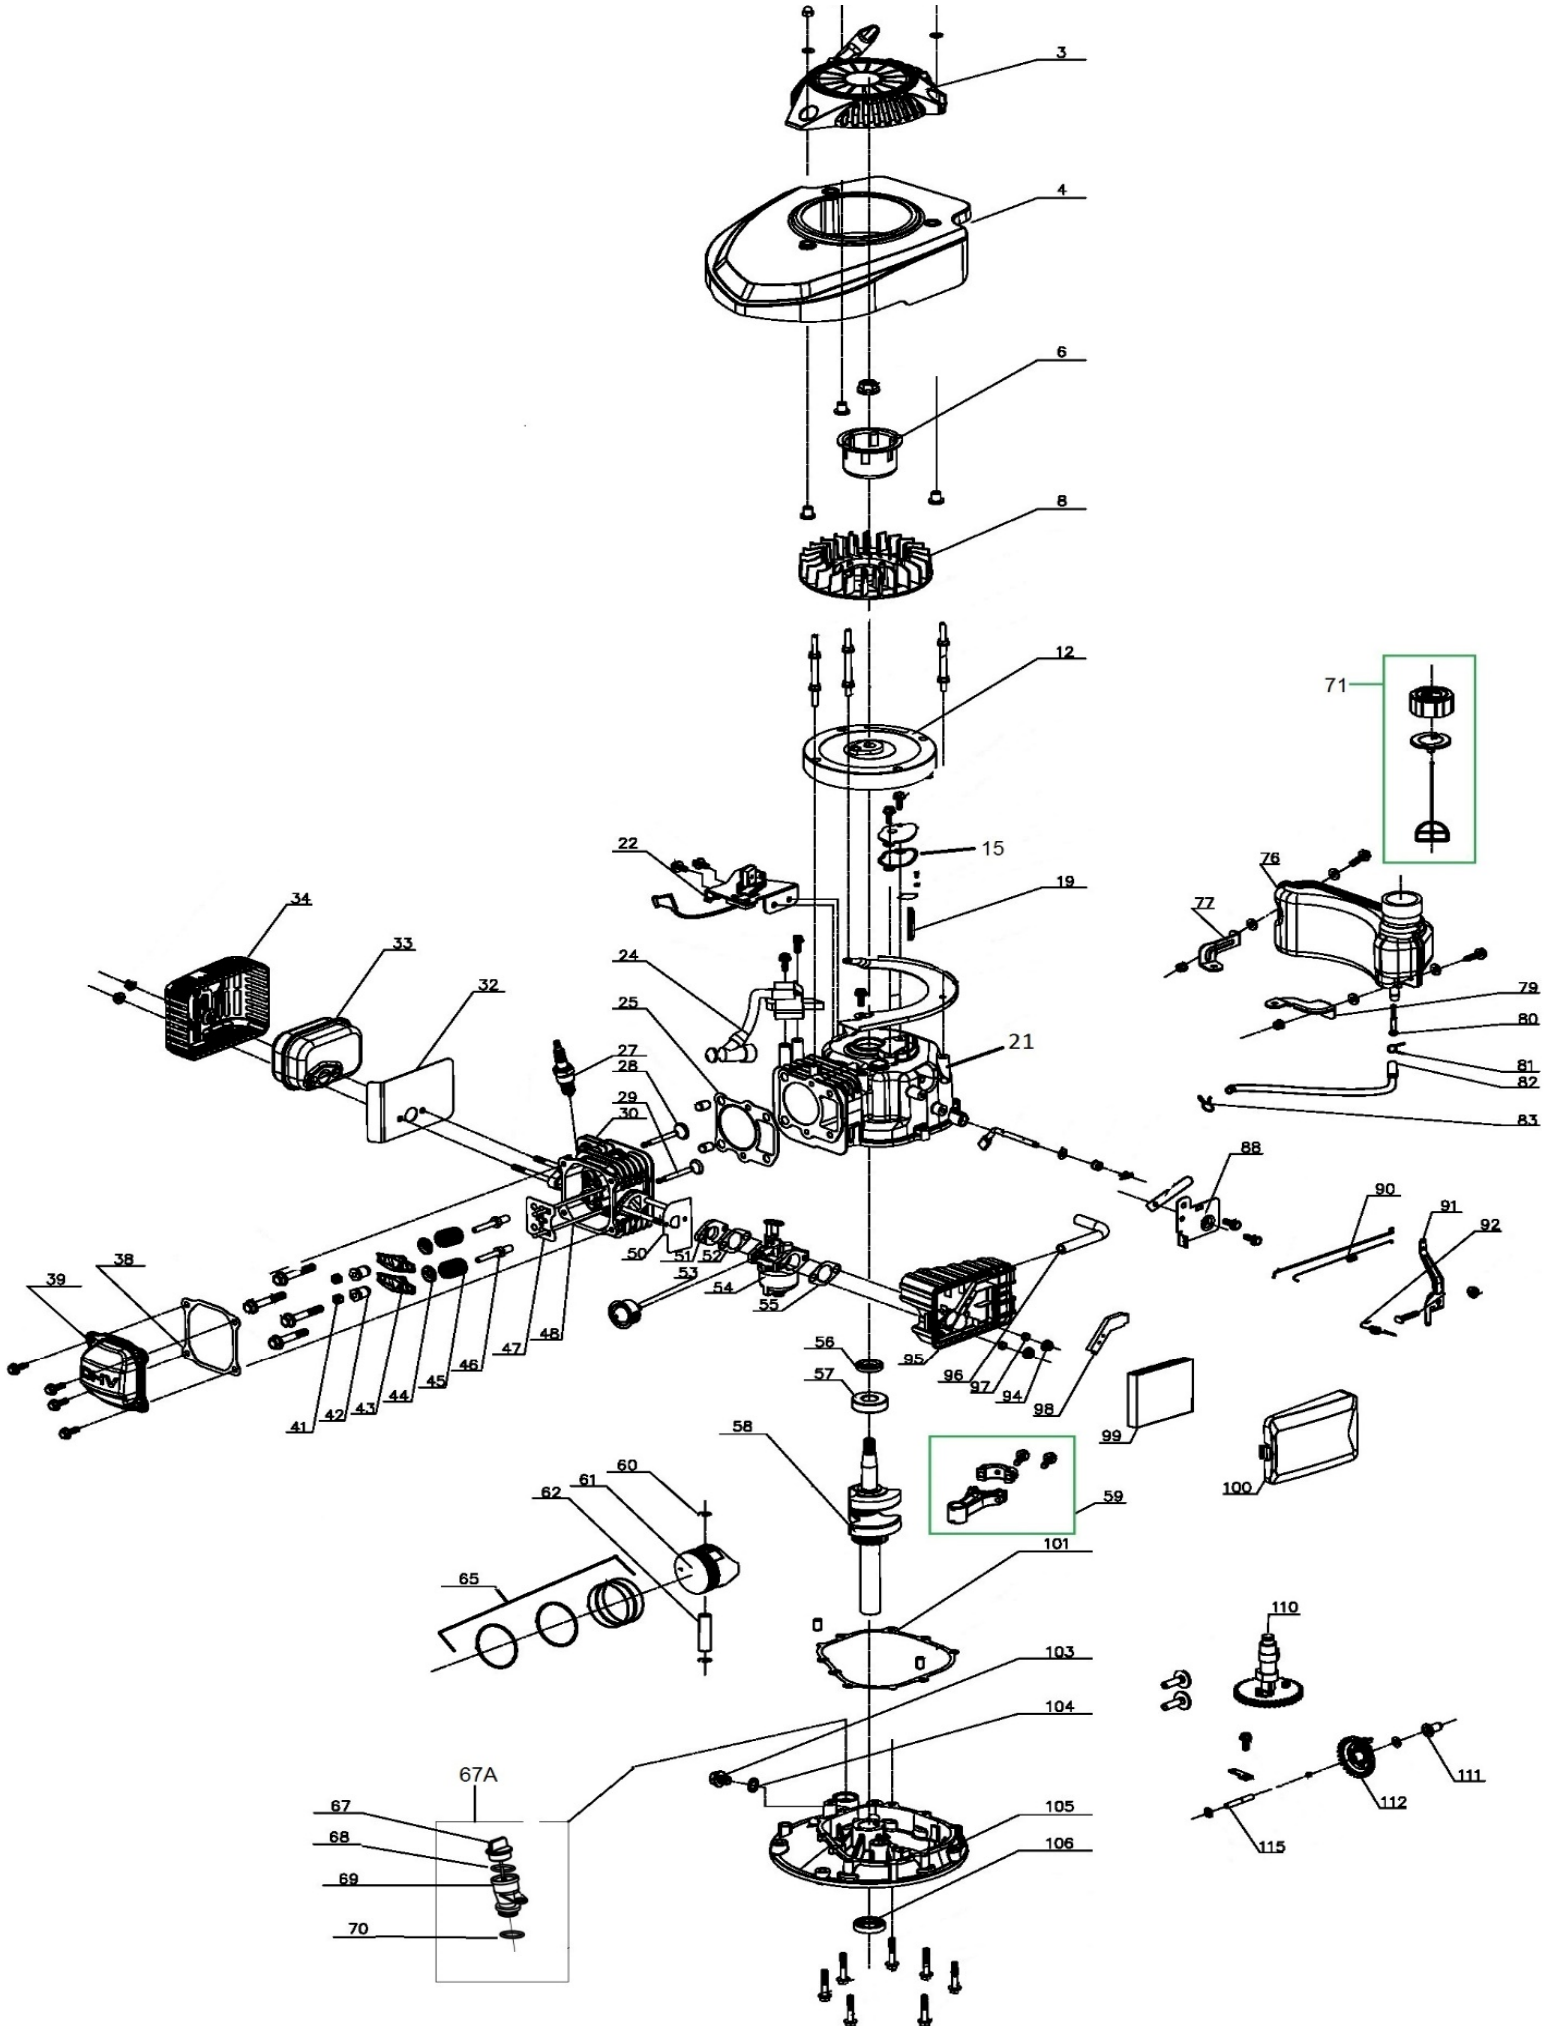

Position	Part number	Název	Name
Na tento stroj lze objednat již pouze níže vedené díly. / Only below listed spare parts can be ordered.			
4	B54100004	Šroub kola	Bolt
6	DY0218-15A	Ložisko kola	Bearing
9	B54100009	Osa předních kol	Front wheel axle
11	B54100011	Pouzdro přední osy	Bearing Cover
14	DY0701-12	Pružina přední osy	Front axle spring
15	B54100015	Držák přední osy	Front axle right clip
18	B54100018	Řemenice motoru	Engine sheave
21	B54100021	Pero	Blade hub key
21A	543000005	Pouzdro unašeče	Blade holder bushing
22	543000004	Unašeč nože	Blade holder bushing
23	H4025	Nůž	Blade

Position	Part number	Název	Name
25	553SX0027	Šroub nože	Blade bolt
26	553SX0030	Pastorek pojezdu levý	Left gear output
31	553SX0035	Pastorek pojezdu pravý	Right gear output
32	26809000102	Čep pojezdu	Pin
34	B54100034	Ložisko pojezdu	Bearing
35	B54100035	Domeček ložiska	Bearing Cover
42	DY0304-10	Pojistka zadní osy	Rear axle fixing clip
45	B54100045	Držák spodního madla pravý	Lower handle right bracket
47	410000046	Klínový řemen	V-belt
50	100405027	Šroub	Bolt
52	551010042	Křídlová matice se šroubem	Knob nut with bolt
62	B54100062	Páka brzdy motoru	Flameout pulling pole
63	B54100063	Bowden pojezdu	Driving cable
68	B54100068	Pružina víka koše	Rear board spring
71	B54100071	Držák spodního madla levý	Lower handle left bracket
73	B54100073	Držák převodovky	Gearbox bracket
78	B54000057	Přední madlo	Front handle