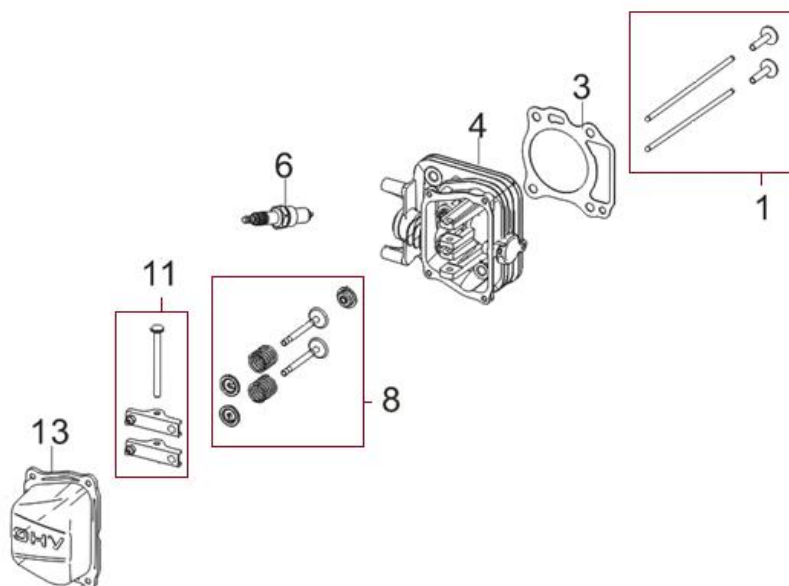

Position	Part number	Název	Name
1	Pouze celý motor	Kliková skříň	Crankcase
2	550001002	Gufero	Oil seal
3	25100123501	Gufero	Oil seal
6	540021006	Planžeta odvodušnění	Breathing membrane
8	540021008	Kryt odvodušnění	Breathing cover
9	540021009	Ovládací táhlo regulátoru	Governor control rod
12	540021012	Táhlo regulace otáček	Governor rod
15	540021015	Páka regulace otáček	Governor lever
16	540021016	Vratná pružina	Return spring
22	540021022	Olejová měrka	Oil dipstick

Position	Part number	Název	Name
1	540021023	Víko motoru	Crankcase cover
2	553SX1029	Gufero	Oil seal
4	540021026	Regulátor otáček	Governor gear

Position	Part number	Název	Name
1	540021030	Zdvihátko ventilu set	Valve tappet set
3	540021032	Těsnění hlavy válce	Cylinder head gasket
4	540021033	Hlava válce	Cylinder head
6	A969P	Svíčka zapalování	Spark plug
8	540021037	Ventily set	Valve set
11	540021040	Vahadlo ventilu set	Valve rocker set
13	540021042	Ventilové víko	Cylinder head cover

Position	Part number	Název	Name
1	540021044	Klíková hřídel	Crankshaft
3	540021046	Podložka	Washer
4	540021047	Vačková hřídel	Camshaft
7	540021048	Ojnice	Connecting rod
5	540021051	Píst kompletní	Piston assembly