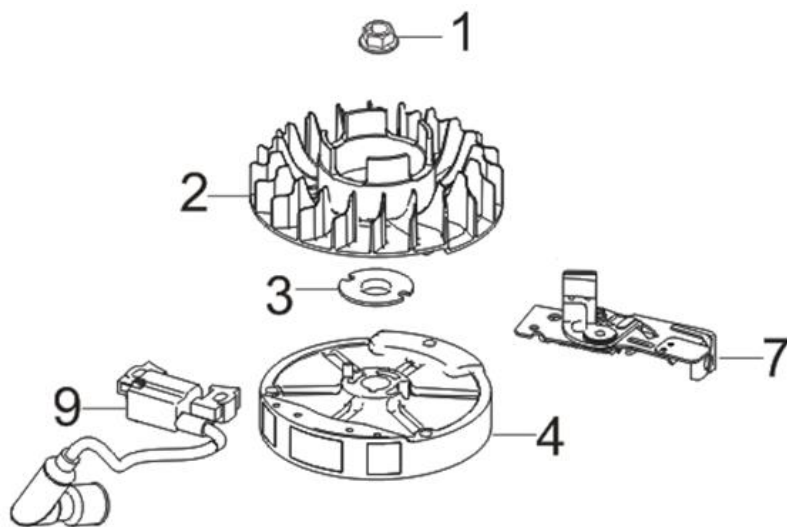

Position	Part number	Název	Name
1	Pouze celý motor	Kliková skříň	Crankcase
2	550001002	Gufero	Oil seal
3	25100123501	Gufero	Oil seal
6	540021006	Planžeta odvodušnění	Breathing membrane
8	540021008	Kryt odvodušnění	Breathing cover
9	540021009	Ovládací táhlo regulátoru	Governor control rod
12	540021012	Táhlo regulace otáček	Governor rod
15	540021015	Páka regulace otáček	Governor lever
16	540021016	Vratná pružina	Return spring
22	540021022	Olejová měrka	Oil dipstick

Position	Part number	Název	Name
1	540021023	Víko motoru	Crankcase cover
2	553SX1029	Gufero	Oil seal
4	540021026	Regulátor otáček	Governor gear

Position	Part number	Název	Name
1	540021030	Zdvihátko ventilu set	Valve tappet set
3	540021032	Těsnění hlavy válce	Cylinder head gasket
4	540021033	Hlava válce	Cylinder head
6	A969P	Svíčka zapalování	Spark plug
8	540021037	Ventily set	Valve set
11	540021040	Vahadlo ventilu set	Valve rocker set
13	540021042	Ventilové víko	Cylinder head cover

Position	Part number	Název	Name
1	540021044	Klíková hřídel	Crankshaft
3	540021046	Podložka	Washer
4	540021047	Vačková hřídel	Camshaft
7	540021048	Ojnice	Connecting rod
5	540021051	Píst kompletní	Piston assembly

Position	Part number	Název	Name
2	540021054	Kryt motoru	Engine cover
3	540021055	Startér mechanický	Starter assembly

Position	Part number	Název	Name
1	540021057	Svorník karburátoru	Carburetor stud bolt
2	540021058	Těsnění přírby karburátoru	Insulator gasket
3	540021059	Příruba karburátoru	Carburetor insulator
4	551012238	Těsnění karburátoru	Carburetor gasket
5	540021061	Karburátor	Carburetor
7	540021063	Palivová hadička (karburátor - nádrž)	Fuel tube
9	540021065	Hadička (k primeru)	Tube
11	5540110232	Primer	Primer