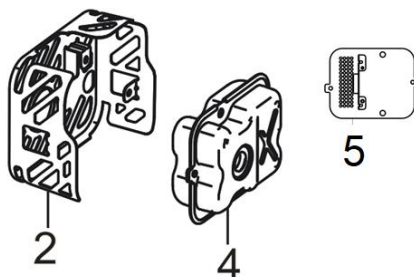

Position	Part number	Název	Name
2	540021082	Kryt výfuku	Muffler cover
4	540021084	Výfuk	Muffler
5	540021085	Těsnění výfuku	Muffler gasket