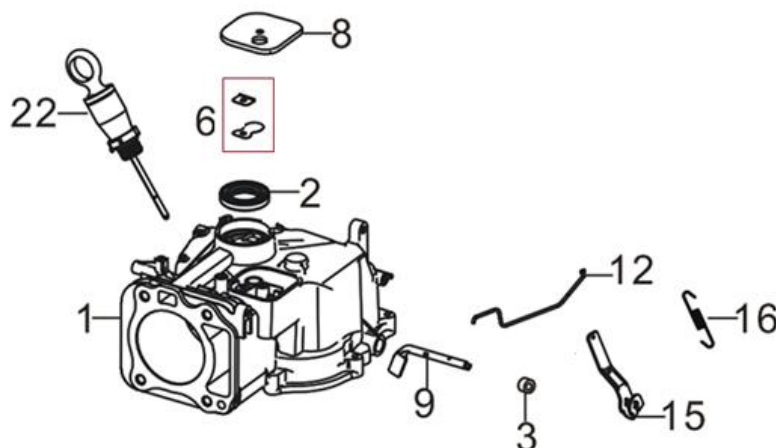

Position	Part number	Název	Name
1	Pouze celý motor	Kliková skříň	Crankcase
2	550001002	Gufero	Oil seal
3	25100123501	Gufero	Oil seal
6	540021006	Planžeta odvodušnění	Breathing membrane
8	540021008	Kryt odvodušnění	Breathing cover
9	540021009	Ovládací táhlo regulátoru	Governor control rod
12	540021012	Táhlo regulace otáček	Governor rod
15	540021015	Páka regulace otáček	Governor lever
16	540021016	Vratná pružina	Return spring
22	540021022	Olejová měrka	Oil dipstick

Position	Part number	Název	Name
1	540021023	Víko motoru	Crankcase cover
2	553SX1029	Gufero	Oil seal
4	540021026	Regulátor otáček	Governor gear

Position	Part number	Název	Name
1	540021030	Zdvihátko ventilu set	Valve tappet set
3	540021032	Těsnění hlavy válce	Cylinder head gasket
4	540021033	Hlava válce	Cylinder head
6	A969P	Svíčka zapalování	Spark plug
8	540021037	Ventily set	Valve set
11	540021040	Vahadlo ventilu set	Valve rocker set
13	540021042	Ventilové víko	Cylinder head cover

Position	Part number	Název	Name
1	540021044	Klíková hřídel	Crankshaft
3	540021046	Podložka	Washer
4	540021047	Vačková hřídel	Camshaft
7	540021048	Ojnice	Connecting rod
5	540021051	Píst kompletní	Piston assembly