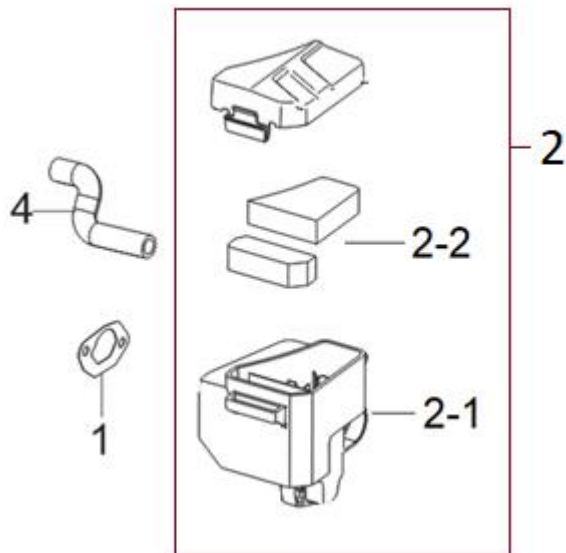

Position	Part number	Název	Name
1	540021077	Těsnění vzduchového filtru	Air filter gasket
2	540021079	Vzduchový filtr kompletní	Air filter assembly
2-1	Nedostupné	Příruba vzduchového filtru	Air filter base
2-2	5400210781	Vzduchový filtr	Air filter sponge
4	540021080	Hadička odvodu	Breathing tube