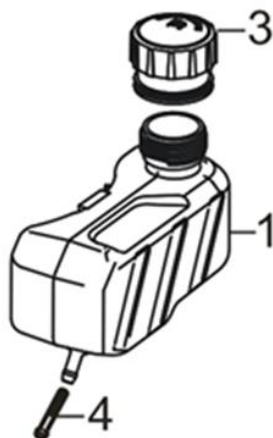

Position	Part number	Název	Name
1	540021086	Palivová nádrž	Fuel tank
3	540021087	Palivová zátka	Fuel tank cap
4	540021088	Palivový filtr	Fuel filter