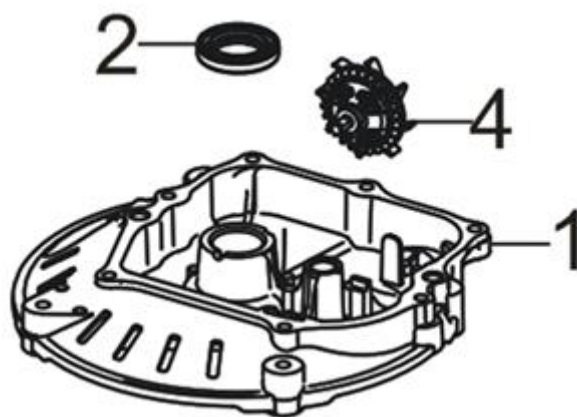

Position	Part number	Název	Name
1	Pouze celý motor	Kliková skříň	Crankcase
2	550001002	Gufero	Oil seal
3	25100123501	Gufero	Oil seal
6	540021006	Planžeta odvodušnění	Breathing membrane
8	540021008	Kryt odvodušnění	Breathing cover
9	540021009	Ovládací táhlo regulátoru	Governor control rod
12	540021012	Táhlo regulace otáček	Governor rod
15	540021015	Páka regulace otáček	Governor lever
16	540021016	Vratná pružina	Return spring
22	540021022	Olejová měrka	Oil dipstick

Position	Part number	Název	Name
1	540021023	Víko motoru	Crankcase cover
2	553SX1029	Gufero	Oil seal
4	540021026	Regulátor otáček	Governor gear

Position	Part number	Název	Name
1	540021030	Zdvihátko ventilu set	Valve tappet set
3	540021032	Těsnění hlavy válce	Cylinder head gasket
4	540021033	Hlava válce	Cylinder head
6	A969P	Svíčka zapalování	Spark plug
8	540021037	Ventily set	Valve set
11	540021040	Vahadlo ventilu set	Valve rocker set
13	540021042	Ventilové víko	Cylinder head cover