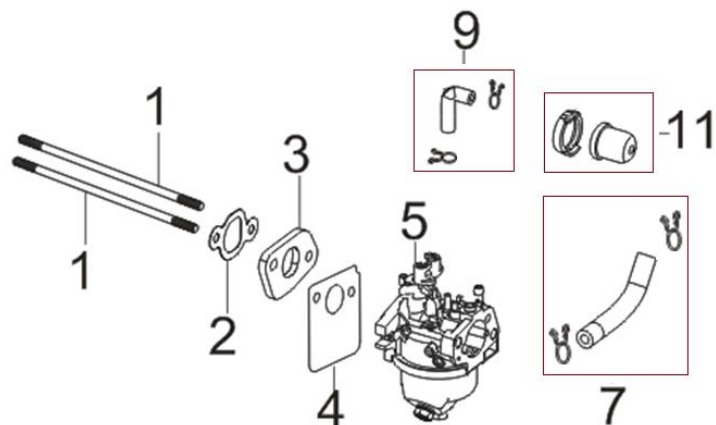

Position	Part number	Název	Name
1	540021057	Svorník karburátoru	Carburetor stud bolt
2	540021058	Těsnění přírby karburátoru	Insulator gasket
3	540021059	Příruba karburátoru	Carburetor insulator
4	551012238	Těsnění karburátoru	Carburetor gasket
5	540021061	Karburátor	Carburetor
7	540021063	Palivová hadička (karburátor - nádrž)	Fuel tube
9	540021065	Hadička (k primeru)	Tube
11	5540110232	Primer	Primer