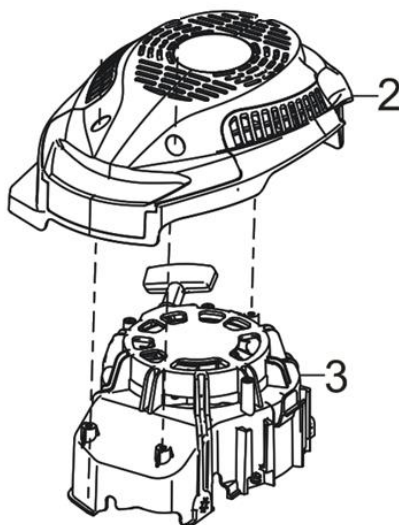

Position	Part number	Název	Name
1	Pouze celý motor	Kliková skříň	Crankcase
2	550001002	Gufero	Oil seal
3	25100123501	Gufero	Oil seal
6	540021006	Planžeta odvodušnění	Breathing membrane
8	540021008	Kryt odvodušnění	Breathing cover
9	540021009	Ovládací táhlo regulátoru	Governor control rod
12	540021012	Táhlo regulace otáček	Governor rod
15	540021015	Páka regulace otáček	Governor lever
16	540021016	Vratná pružina	Return spring
22	540021022	Olejová měrka	Oil dipstick

Position	Part number	Název	Name
1	540021023	Víko motoru	Crankcase cover
2	553SX1029	Gufero	Oil seal
4	540021026	Regulátor otáček	Governor gear

Position	Part number	Název	Name
1	540021030	Zdvihátko ventilu set	Valve tappet set
3	540021032	Těsnění hlavy válce	Cylinder head gasket
4	540021033	Hlava válce	Cylinder head
6	A969P	Svíčka zapalování	Spark plug
8	540021037	Ventily set	Valve set
11	540021040	Vahadlo ventilu set	Valve rocker set
13	540021042	Ventilové víko	Cylinder head cover

Position	Part number	Název	Name
1	540021044	Klíková hřídel	Crankshaft
3	540021046	Podložka	Washer
4	540021047	Vačková hřídel	Camshaft
7	540021048	Ojnice	Connecting rod
5	540021051	Píst kompletní	Piston assembly