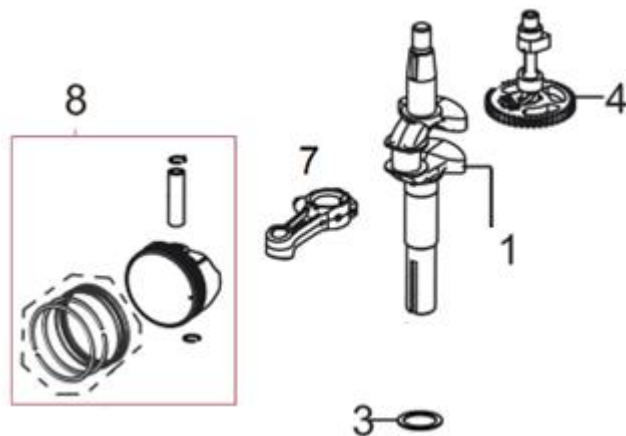

Position	Part number	Název	Name
1	Pouze celý motor	Kliková skříň	Crankcase
2	550001002	Gufero	Oil seal
3	25100123501	Gufero	Oil seal
6	540021006	Planžeta odvodušnění	Breathing membrane
8	540021008	Kryt odvodušnění	Breathing cover
9	540021009	Ovládací táhlo regulátoru	Governor control rod
12	540021012	Táhlo regulace otáček	Governor rod
15	540021015	Páka regulace otáček	Governor lever
16	540021016	Vratná pružina	Return spring
22	540021022	Olejová měrka	Oil dipstick

Position	Part number	Název	Name
1	540021023	Víko motoru	Crankcase cover
2	553SX1029	Gufero	Oil seal
4	540021026	Regulátor otáček	Governor gear

Position	Part number	Název	Name
1	540021030	Zdvihátko ventilu set	Valve tappet set
3	540021032	Těsnění hlavy válce	Cylinder head gasket
4	540021033	Hlava válce	Cylinder head
6	A969P	Svíčka zapalování	Spark plug
8	540021037	Ventily set	Valve set
11	540021040	Vahadlo ventilu set	Valve rocker set
13	540021042	Ventilové víko	Cylinder head cover

Position	Part number	Název	Name
1	540021044	Klíková hřídel	Crankshaft
3	540021046	Podložka	Washer
4	540021047	Vačková hřídel	Camshaft
7	540021048	Ojnice	Connecting rod
5	540021051	Píst kompletní	Piston assembly