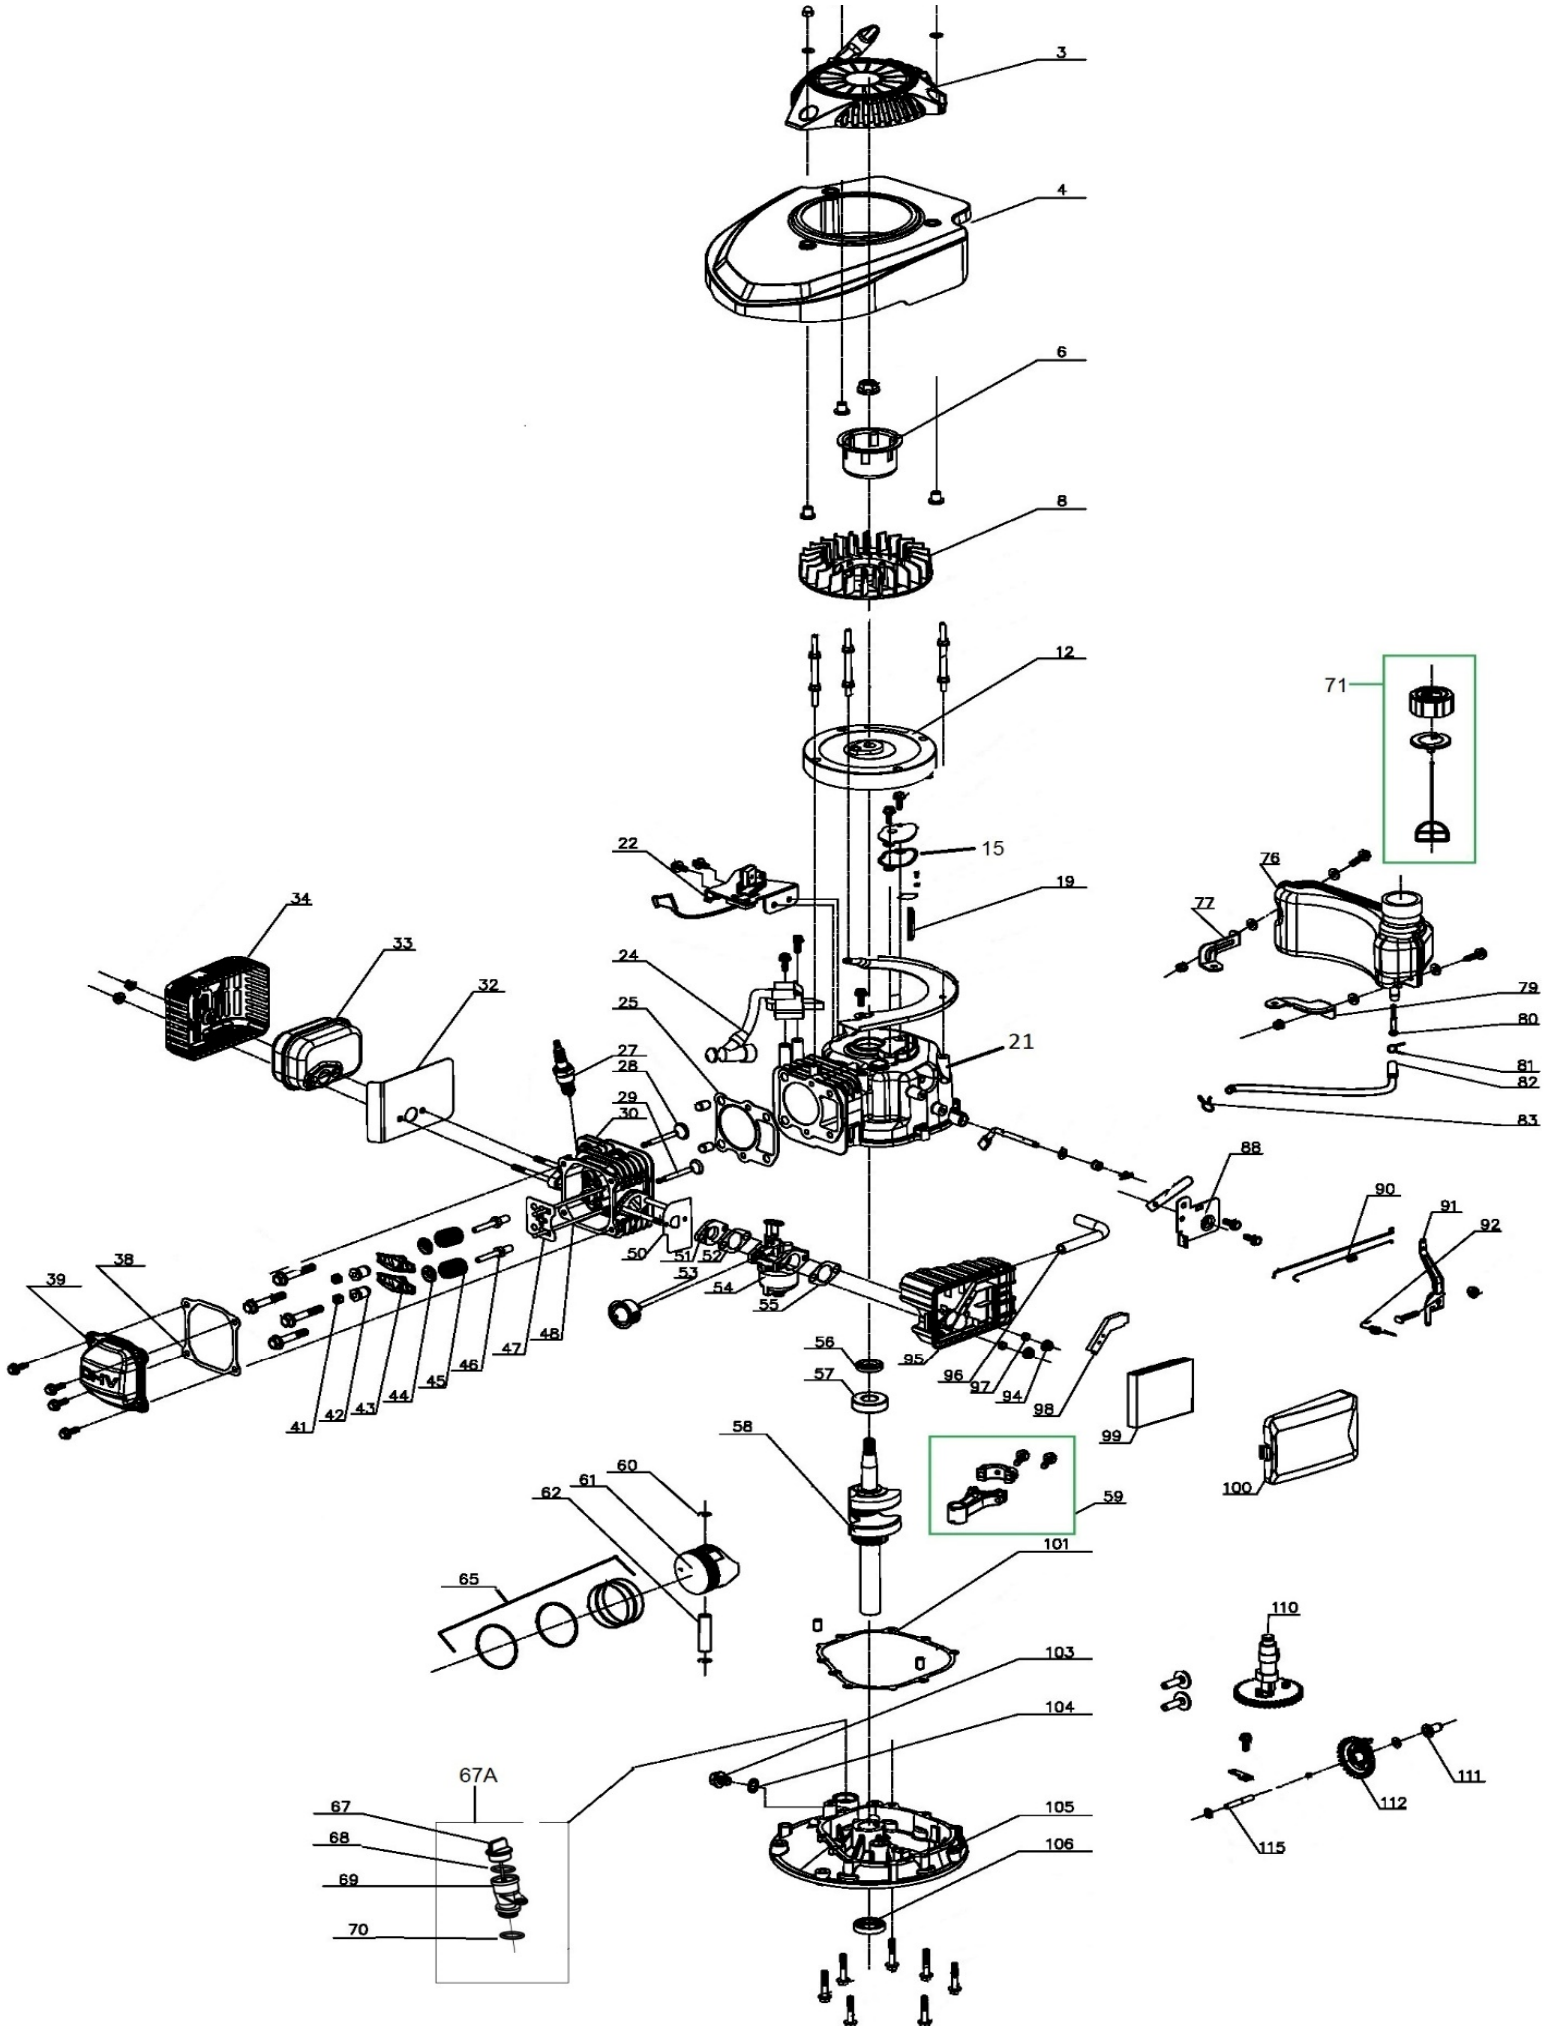

Position	Part number	Název	Name
Na tento stroj lze objednat již pouze níže vedené díly. / Only below listed spare parts can be ordered.			
4	B54100004	Šroub kola	Bolt
6	DY0218-15A	Ložisko kola	Bearing
9	B54100009	Osa předních kol	Front wheel axle
11	B54100011	Pouzdro přední osy	Bearing Cover
14	DY0701-12	Pružina přední osy	Front axle spring
15	B54100015	Držák přední osy	Front axle right clip
18	B54100018	Řemenice motoru	Engine sheave
21	B54100021	Pero	Blade hub key
21A	543000005	Pouzdro unašeče	Blade holder bushing
22	543000004	Unašeč nože	Blade holder bushing
23	H4025	Nůž	Blade

Position	Part number	Název	Name
25	553SX0027	Šroub nože	Blade bolt
26	553SX0030	Pastorek pojezdu levý	Left gear output
31	553SX0035	Pastorek pojezdu pravý	Right gear output
32	26809000102	Čep pojezdu	Pin
34	B54100034	Ložisko pojezdu	Bearing
35	B54100035	Domeček ložiska	Bearing Cover
42	DY0304-10	Pojistka zadní osy	Rear axle fixing clip
45	B54100045	Držák spodního madla pravý	Lower handle right bracket
47	410000046	Klínový řemen	V-belt
50	100405027	Šroub	Bolt
52	551010042	Křídlová matice se šroubem	Knob nut with bolt
62	B54100062	Páka brzdy motoru	Flameout pulling pole
63	B54100063	Bowden pojezdu	Driving cable
68	B54100068	Pružina víka koše	Rear board spring
71	B54100071	Držák spodního madla levý	Lower handle left bracket
73	B54100073	Držák převodovky	Gearbox bracket
78	B54000057	Přední madlo	Front handle