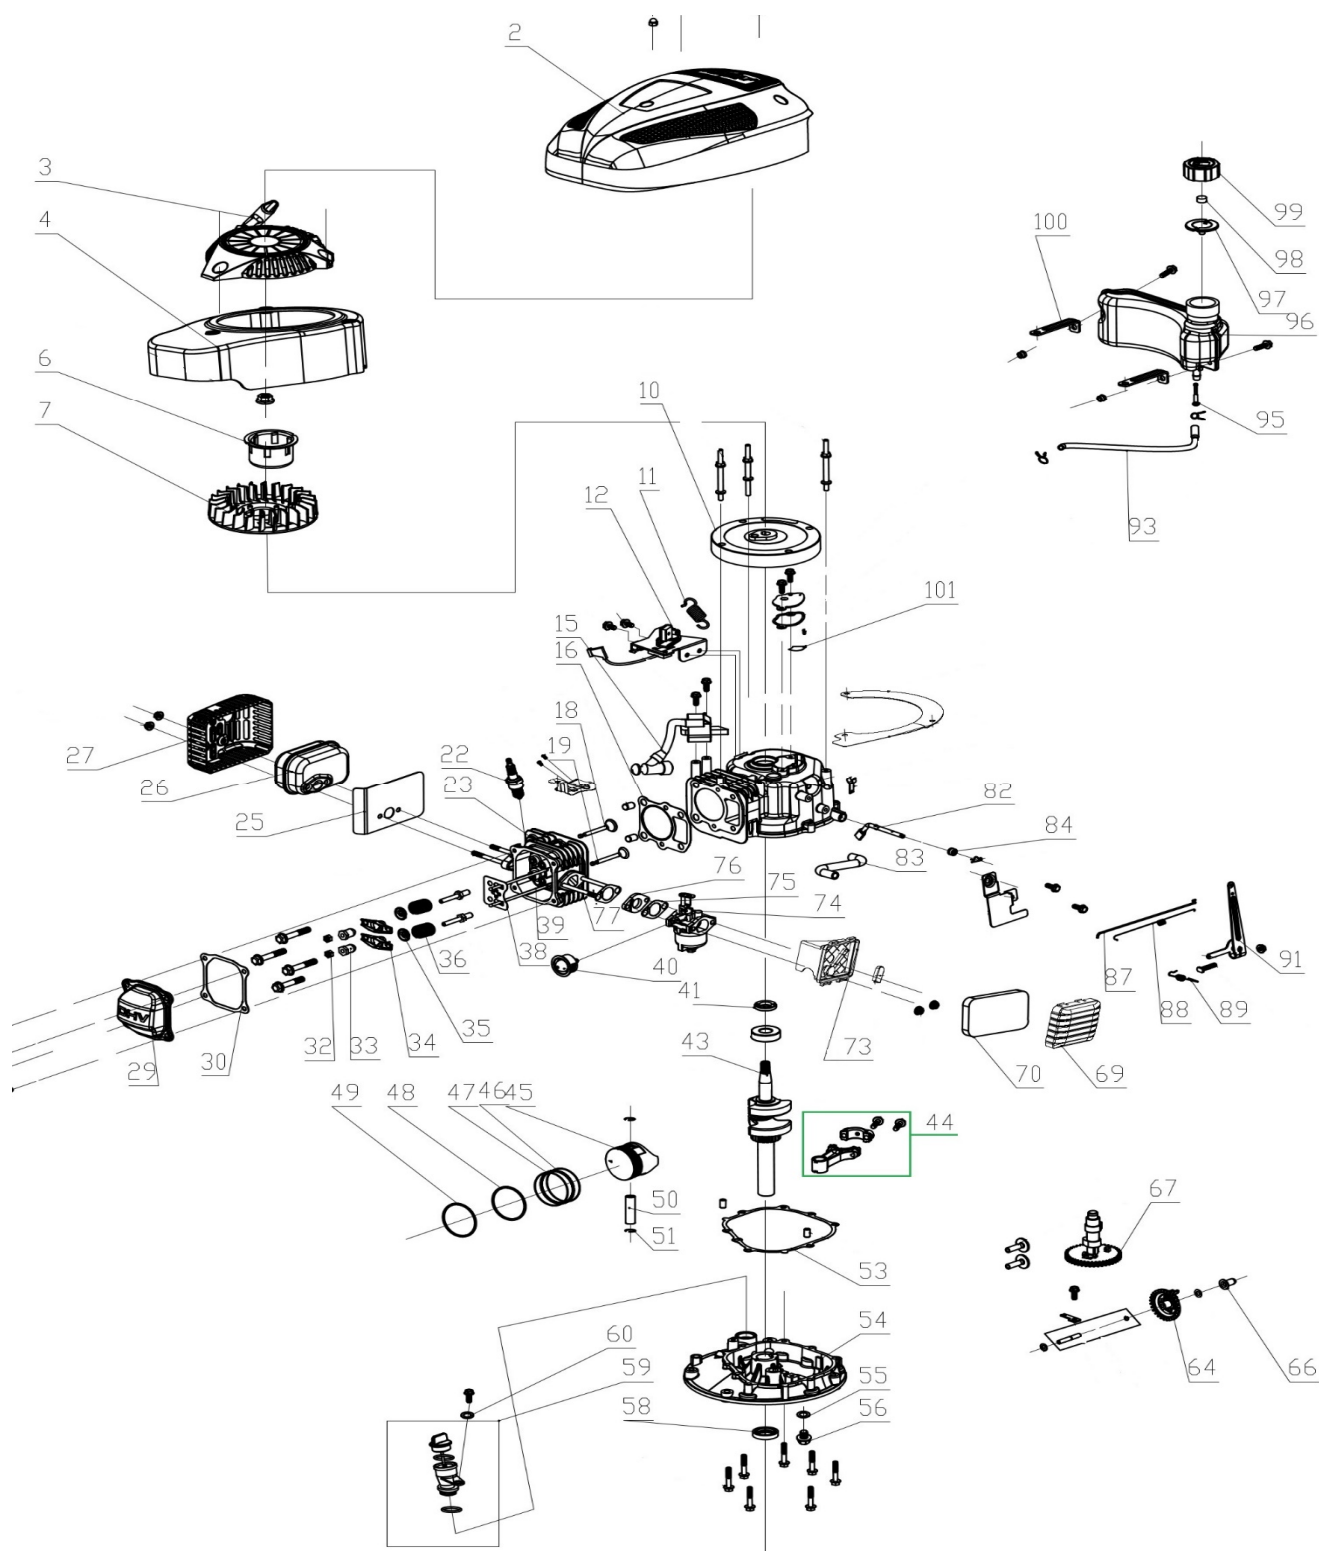

Position	Part number	Název	Name
49	26809000102	Čep pojezdu	Pin
50	H541050	Vnitřní kryt zadního kola	Rear wheel inner cover
52	26900300203	Pastorek pojezdu pravý	Right gear output
53	555600063	Ložisko pojezdu	Bearing
54	H541054	Osa zadních kol	Rear Wheel Axle
55	H541055	Páka zdvihu	Height adjustment lever
63	R48000050	Pružina napínání řemenu	Spring
64	555100011	Klínový řemen	V-belt
69	H4034	Bowden brzdy motoru	Flameout cable
70	553SX0077	Držák madla startéru	Rope guide hook
71	H541071	Páka pojezdu	Driving Lever
72	DY0218-15A	Ložisko kola	Wheel bearing