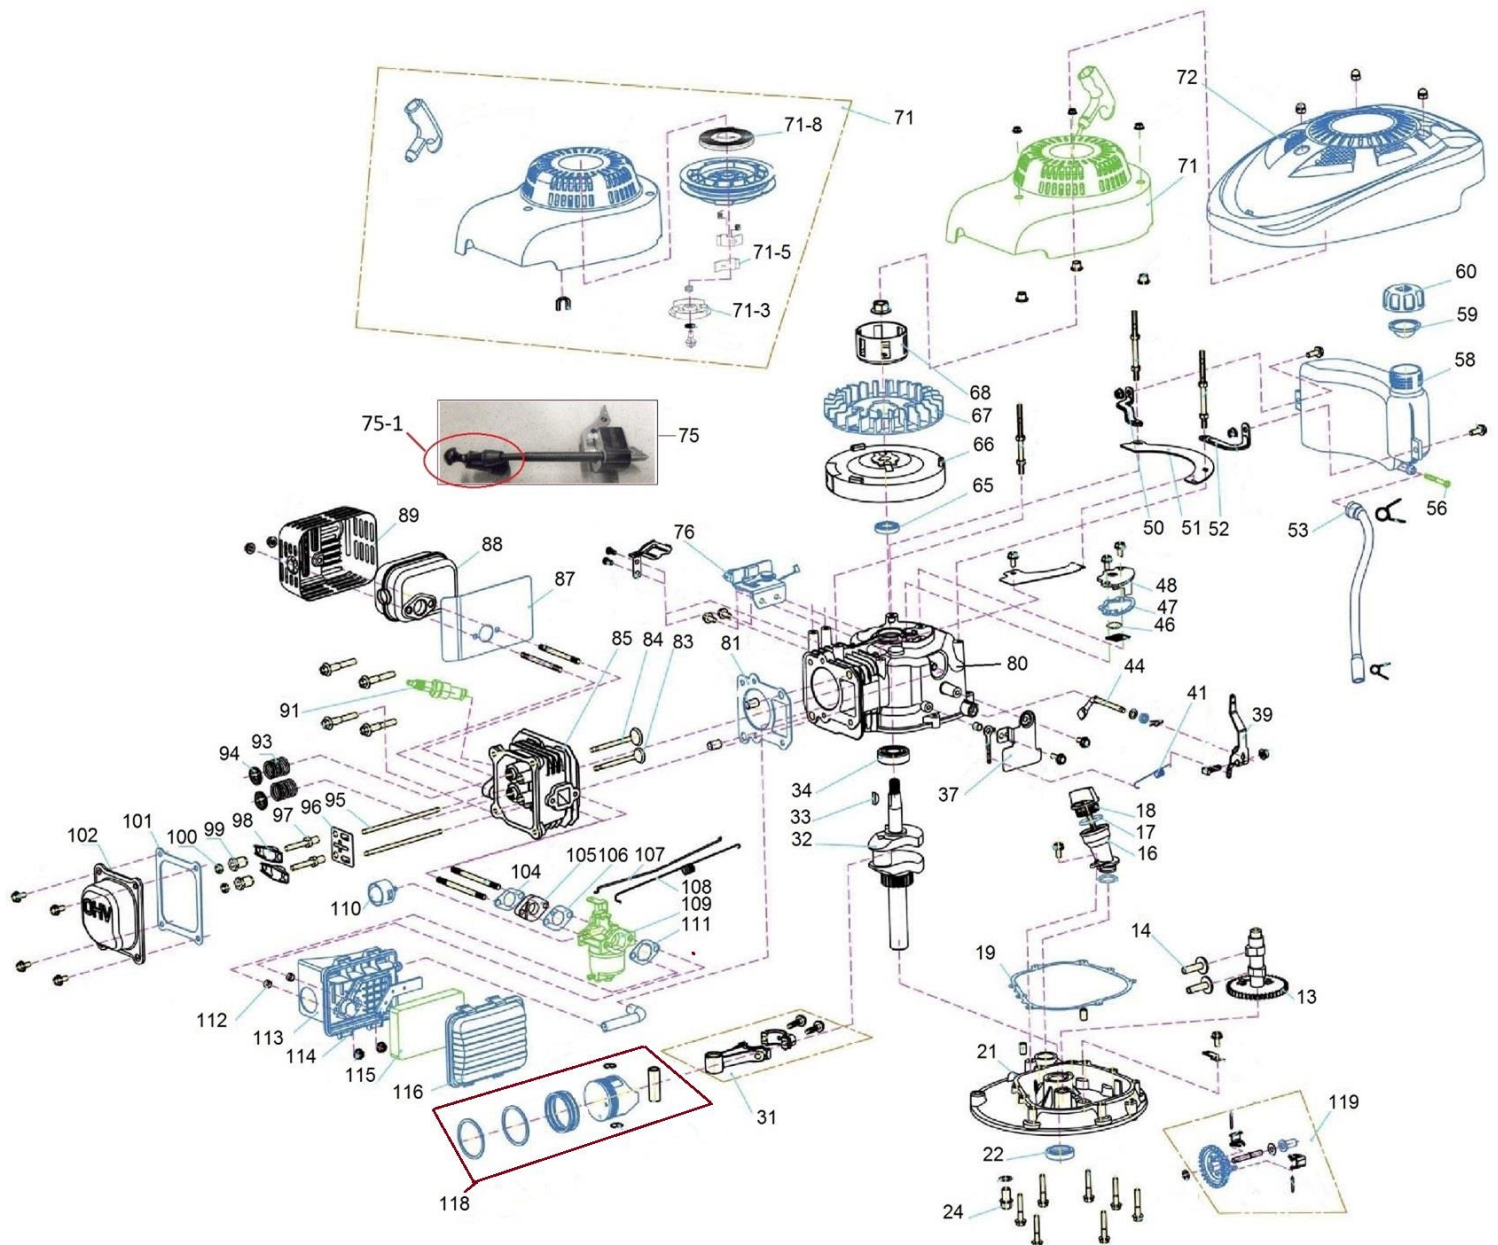

Position	Part number	Název	Name
96	25239300202	Vnitřní kryt držáku páky	Inside positioned support
97	25287600102	Držák páky pojezdu	Pulling pole holder
98	25239300302	Vnitřní krytka	Inner cover board
99	23601063201	Horní madlo	Upper handle
100	23600153101	Páka brzdy motoru	Flameout pulling pole
101	23601018101	Páka pojezdu	Driving pulling pole
102	25600101903	Návlek madla	Handle foam sheath
103	25100167809	Potah koše	Grasscatcher bag
104	26300286401	Rám koše	Grasscatcher bracket
105	25317900101	Víko koše	Rear board
106	25317700101	Horní kryt koše	Grasscatcher upper cover
107	25275600901	Ukazatel plnosti koše	Grass level indicator
108	25316700301	Madlo koše	Grasscatcher handle
112	60400102101	Motor DG350	Engine
200	543000200	Pojistka bočního výhozu	Side discharge lock