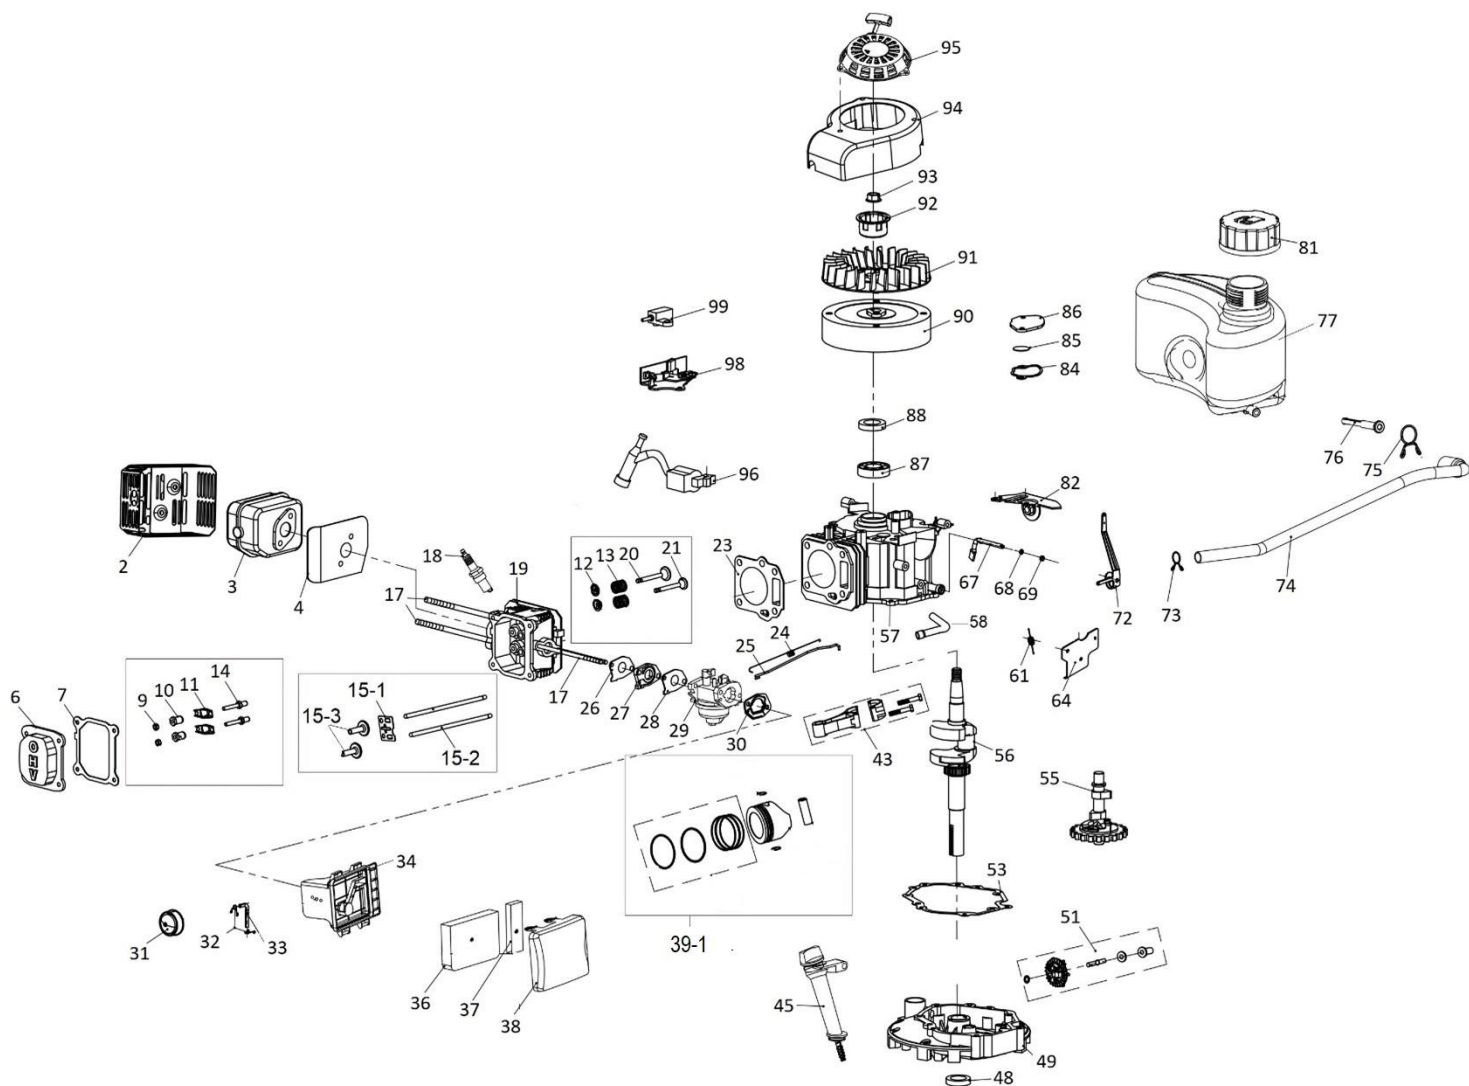

HECHT® 543 SX

made for garden

Position	Part number	Název	Name
2	Q08.09-20	Kryt výfuku	Muffler cover
3	23060000901	Výfuk	Muffler
4	Q08.09-30	Těsnění výfuku	Muffler gasket
6	Q08.02-20	Ventilové víko	Cylinder head cover
7	Q08.02-21	Těsnění ventilového víka	Cylinder head cover gasket
9	555101012	Matice (2ks)	Nut (2pcs)
10		Matice ventilu (2ks)	Valve adjusting nut (2pcs)
11		Vahadlo ventilu (2ks)	Valve rocker (2pcs)
14		Seřizovací šroub (2ks)	Valve adjusting bolt (2pcs)
12	543011013	Podložka ventilu	Valve seat
13		Pružina ventilu	Valve spring
20		Výfukový ventil	Exhaust valve
21		Sací ventil	Intake valve
15-1	543011015	Vodící deska ventilu	Valve guide plate
15-2		Zdvihací tyčka ventilu (2ks)	Valve pushing rod (2pcs)
15-3		Zdvíhátko ventilu (2ks)	Valve tappet (2pcs)
17	26800605601	Svorník karburátoru	Stud bolt
18	A969P	Svíčka zapalování	Spark plug
19	543011019	Hlava válce	Cylinder head
23	543011023	Těsnění hlavy válce	Cylinder head gasket
24	Q08.07-21	Pružina táhla regulace	Governor rod spring
25	Q08.07-20	Táhlo regulace otáček	Governor rod
26	Q08.08-30	Těsnění příruby karburátoru	Insulator gasket
27	Q08.08-40	Příruba karburátoru	Carburetor insulator
28	Q08.08-20	Těsnění karburátoru	Carburetor gasket