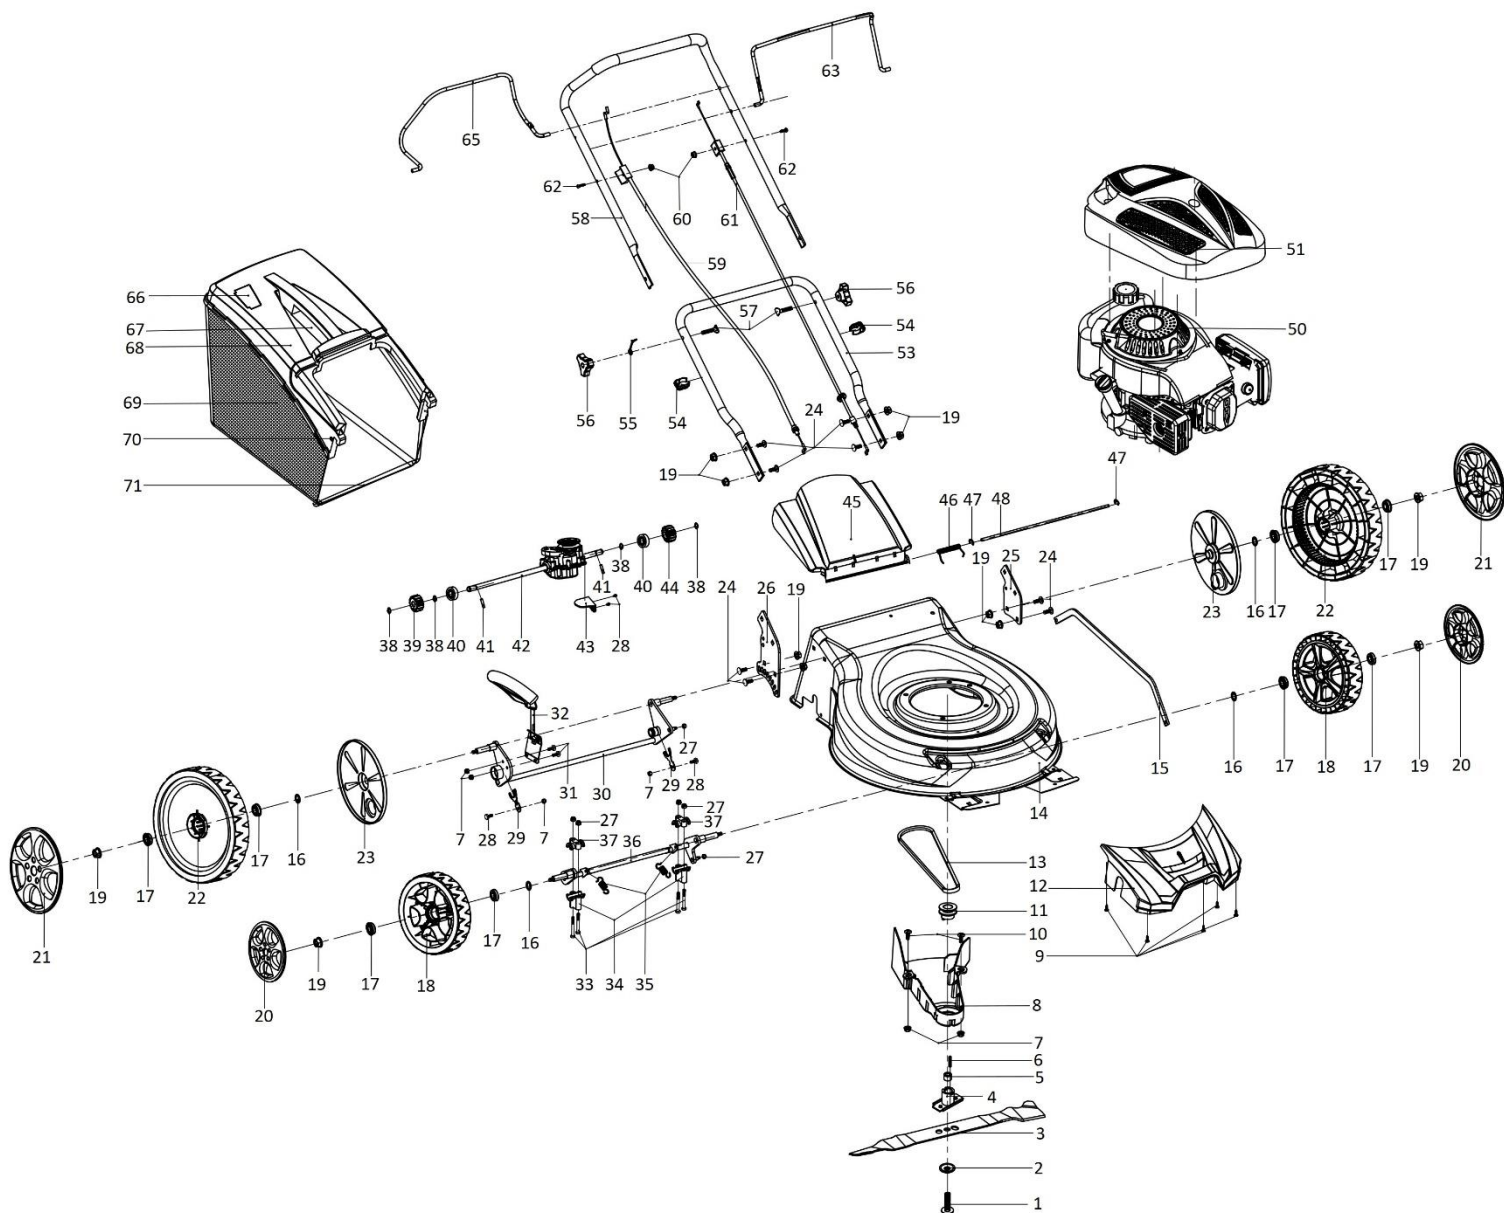

# HECHT<sup>®</sup> 543 SX

made for garden

Position	Part number	Název	Name
1	26800602301	Šroub nože	Blade bolt
2	DY0218-20	Podložka šroubu nože	Blade bolt washer
3	DY0703-4	Nůž	Blade
4	543000004	Unašeč nože	Blade holder
5	543000005	Pouzdro unašeče	Blade holder bushing
6	DY0701-31	Klínek unašeče	Flat key
7	110103	Matice	Nut
8	DY0703-28	Kryt řemenu	Blade protecting cover
9	100545010	Šroub	Screw
10	100403017	Šroub	Bolt
11	555100009	Řemenice motoru	Engine sheave
12	DY0703-1F	Přední panel šasí	Deck front panel
13	543010013	Klínový řemen	V belt
14	543010014	Šasí	Deck
15	543010015	Táhlo zdvihu sečení	Height adjusting rod
16	26800706202	Vlnová podložka	Wave washer
17	DY0218-15A	Ložisko kola	Wheel bearing
18	400000012	Přední kolo	Front wheel
19	110205	Matice	Nut
20	816000027	Poklice předního kola	Front wheel cover
21	555100019	Poklice zadního kola	Rear wheel cover