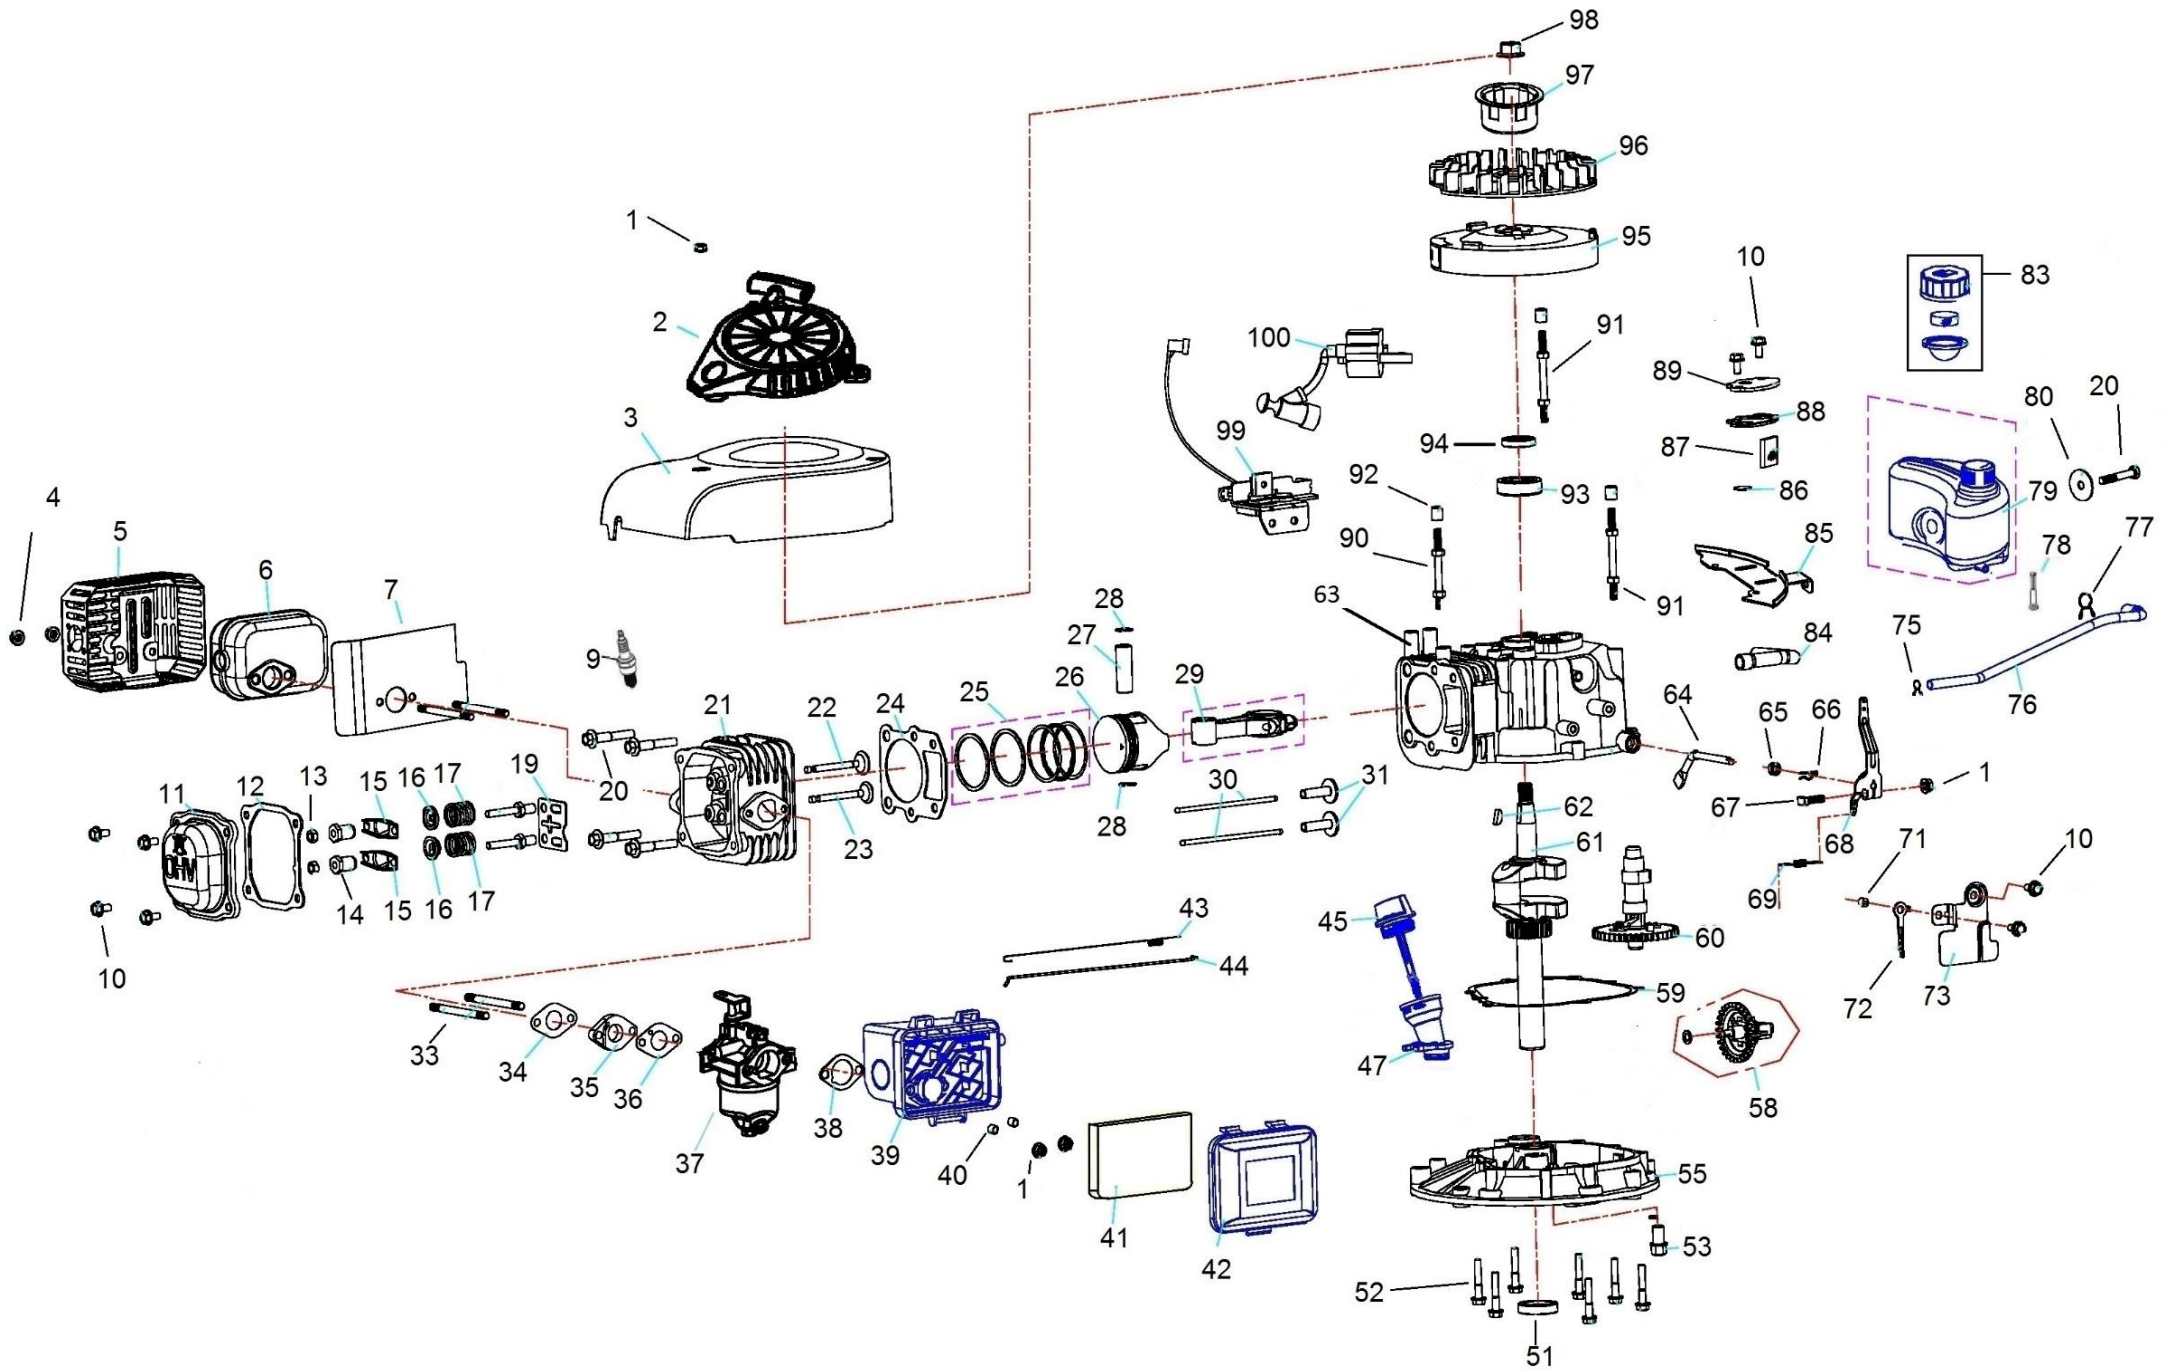

Position	Part number	Název	Name
1	110103	Matice	Nut
2	543001002	Startér mechanický	Starter assembly
3	543001003	Kryt ventilátoru	Fan cover
4	110103	Matice	Nut
5	543001005	Kryt výfuku	Muffler cover
6	543001006	Výfuk	Muffler
7	543001007	Těsnění výfuku	Muffler gasket
8	111911093	Svorník	Stud bolt
9	A969P	Svíčka zapalování	Spark plug
10	100103009	Šroub	Hex flange bolt
11	543001011	Ventilové víko	Cylinder head cover
12	543001012	Těsnění ventilového víka	Cylinder head cover gasket
13	Nedostupné	Matice	Nut
14	Nedostupné	Seřizovací matice ventilu	Valve adjusting nut
15	Nedostupné	Vahadlo ventilu	Valve rocker
16	Nedostupné	Podložka pružiny ventilu	Valve spring washer
17	Nedostupné	Pružina ventilu	Valve spring
18	Nedostupné	Šroub ventilu	Valve screw
19	543001019	Vodící deska ventilu	Valve guide board
20	100105042	Šroub	Hex flange bolt
21	543001021	Hlava válce	Cylinder head
22	543001022	Sací ventil	Intake valve
23	543001023	Výfukový ventil	Exhaust valve
24	543001024	Těsnění hlavy válce	Cylinder head gasket
25	543001025	Pístní kroužky set	Piston ring set
26	543001026	Píst	Piston
27	543001027	Pístní čep	Piston pin
28	543001028	Pojistka pístního čepu	Piston pin clip
29	543001029	Ojnice	Connecting rod
30	Nedostupné	Zdvihací tyčka ventilu	Valve push rod
31	Nedostupné	Zdvihátko	Valve tappet
33	540611079	Svorník	Stud bolt
34	543001034	Těsnění příruby karburátoru	Intake flange gasket
35	543001035	Příruba karburátoru	Carburetor intake flange
36	543001036	Těsnění karburátoru	Carburetor gasket
37	543001037	Karburátor	Carburetor
38	543001038	Těsnění vzduchového filtru	Air filter gasket
39	543001039	Příruba vzduchového filtru	Air filter base
40	Nedostupné	Pouzdro příruby filtru	Air filter base bushing