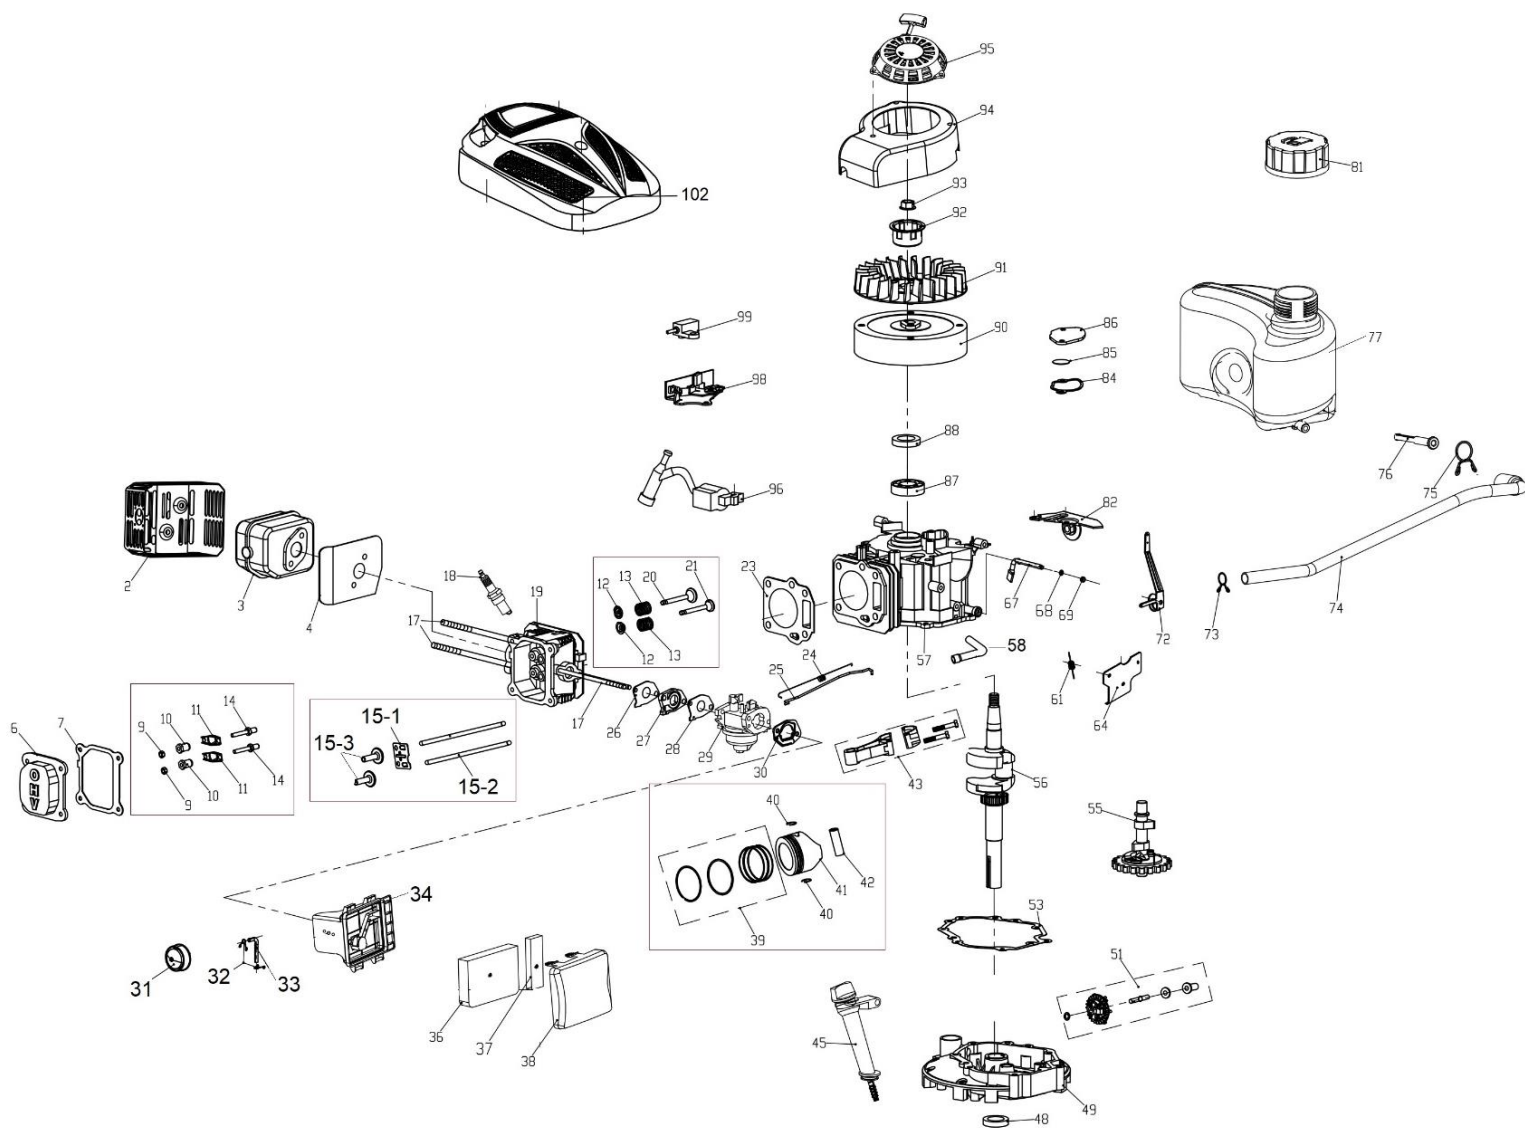

Position	Part number	Název	Name
2	Q08.09-20	Kryt výfuku	Muffler cover
3	23060000901	Výfuk	Muffler
4	Q08.09-30	Těsnění výfuku	Muffler gasket
6	Q08.02-20	Ventilové víko	Cylinder head cover
7	Q08.02-21	Těsnění ventilového víka	Cylinder head cover gasket
9-11,14	555101012	Vahadlo ventilu set	Valve rocker set
12,13,20,21	543011013	Ventily set	Valve set
15-1, 15-2, 15-3	543011015	Zdvíhátko ventilu set	Valve tappet set
17	26800605601	Svorník karburátoru	Stud bolt
18	A969P	Svíčka zapalování	Spark plug
19	543011019	Hlava válce	Cylinder head
23	543011023	Těsnění hlavy válce	Cylinder head gasket
24	Q08.07-21	Pružina táhla regulace	Governor rod spring
25	Q08.07-20	Táhlo regulace otáček	Governor rod
26	Q08.08-30	Těsnění příruby karburátoru	Insulator gasket
27	Q08.08-40	Příruba karburátoru	Carburetor insulator
28	Q08.08-20	Těsnění karburátoru	Carburetor gasket
29	543011029	Karburátor	Carburetor
30	Q08.06-50A	Těsnění vzduchového filtru	AIR FILTER GASKET
31	113300-369000	Primer	Primer
32, 33	543011033	Hadička	Tube
34	Q08.08-11B	Příruba vzduchového filtru	Air filter base
36	Q08.08-14B	Vzduchový filtr	Air filter element