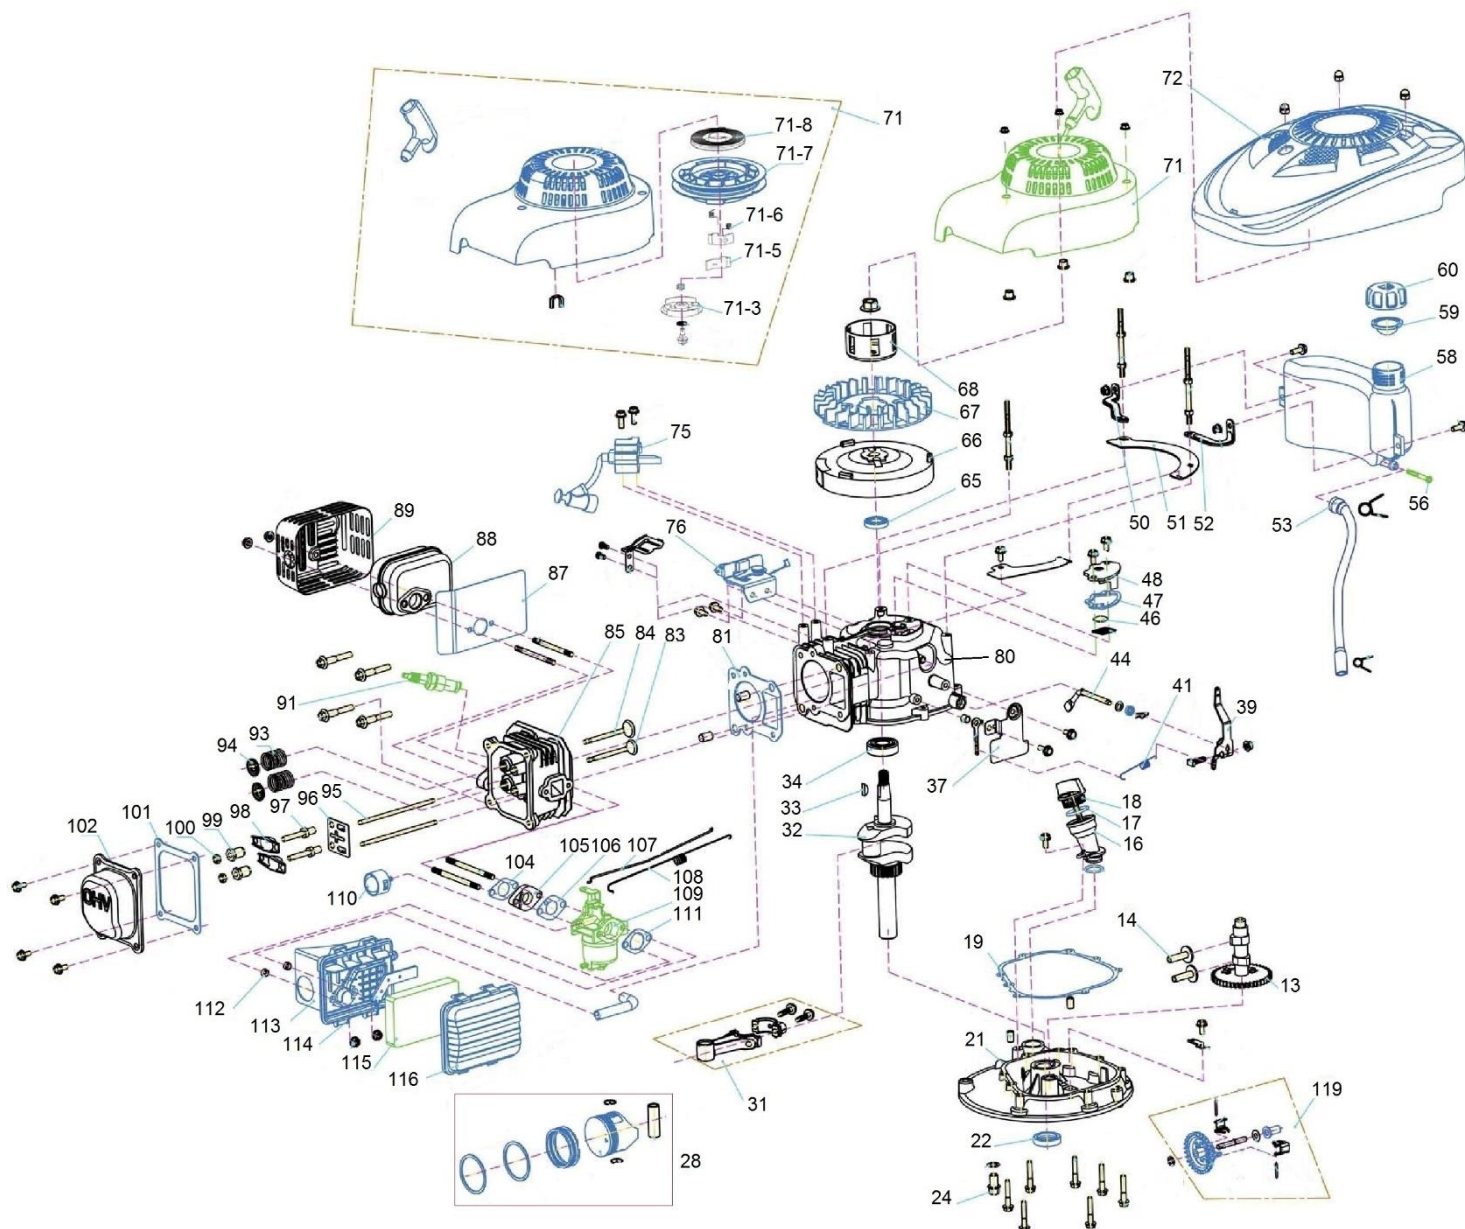

Position	Part number	Název	Name
13	23055001001	Váčková hřídel	Camshaft
14	26900109201	Zdvíhátko	Tappet
16	25235100101	Hrdlo nalévání oleje	Oil adding pipe
17	25100123302	O kroužek	O-ring
18	25235200101	Olejová měrka	Oil dipstick
19	25600101501	Těsnění klikové skříně	Crankcase gasket
21	26400104601	Víko motoru	Crankcase cover
22	25100123402	Gufero	Oil seal
24	26300205601	Vypouštěcí šroub	Oil drain bolt
28	543301022	Píst kompletní	Piston assembly
31	543001029	Ojnice	Connecting rod
32	23053001101	Kliková hřídel	Crankshaft
33	587002020	Woodruffovo pero	Woodruff key
34	142103	Ložisko	Bearing
37	26300220501	Deska regulátoru	Governor board
39	26300220401	Páka regulátoru	Governor lever
41	26801110701	Vratná pružina	Governor return spring
44	26900109501	Ovládací táhlo regulátoru	Governor control rod
46	25100112601	Membrána odvodušnění	Breathing valve plate
47	543301040	Těsnění odvodušnění	Breathing valve washer