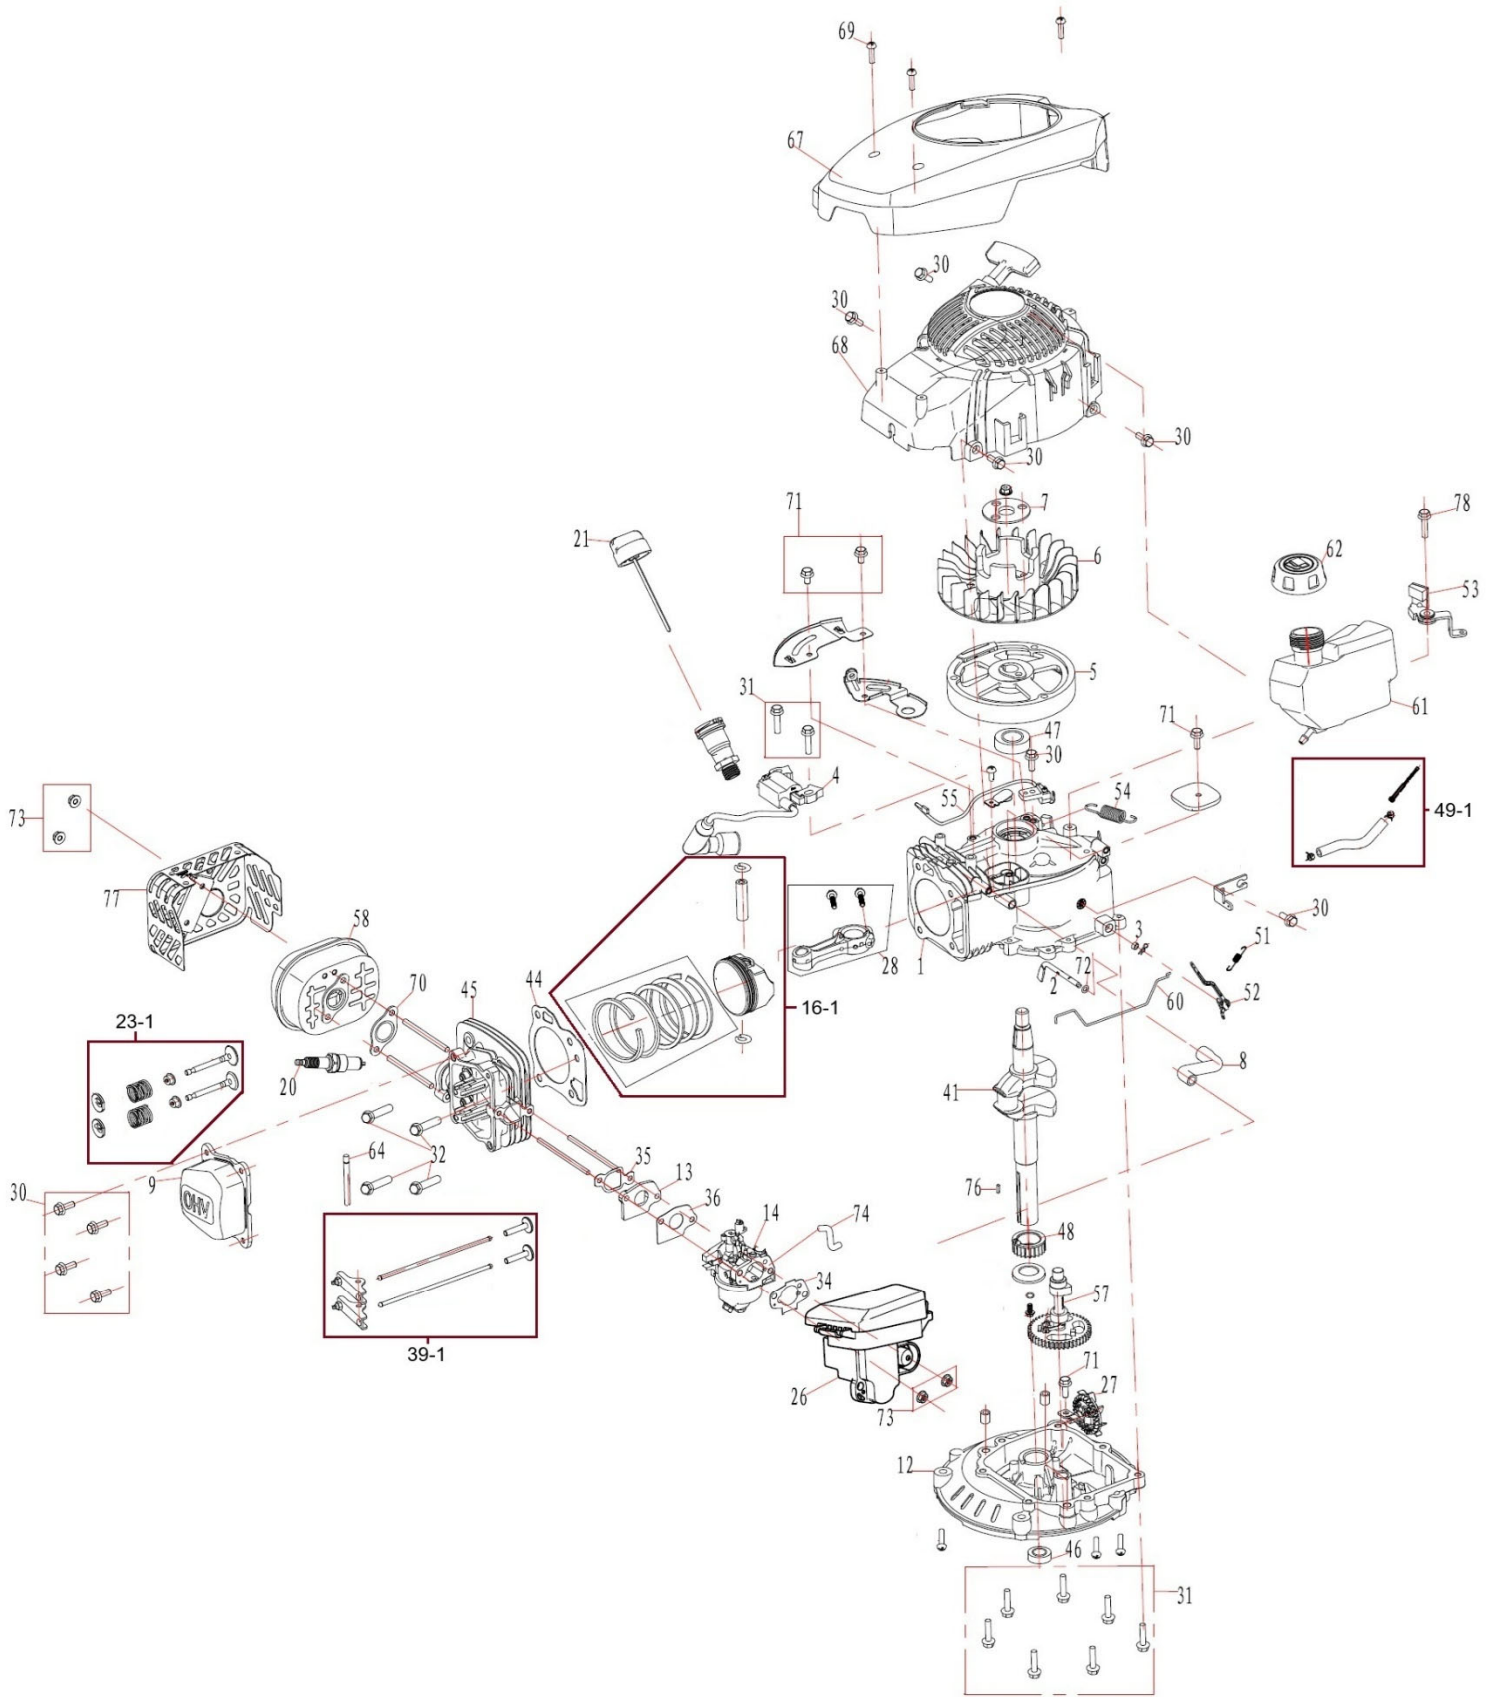

HECHT® 546 C

made for garden

HECHT® 546 C

made for garden

Position	Part number	Název	Name
1	Pouze celý motor	Kliková skříň	Crankcase
2	5646081002	Ovládací táhlo regulátoru	Governor rod
3	546081003	Těsnění ramena regulátoru	Governor arm gasket
4	546081004	Cívka zapalování	Ignition coil
5	546081005	Setrvačnick	Flywheel
6	546081006	Ventilátor	Fan
7	546081007	Deska ventilátoru	Fan plate
8	546081008	Hadička odvodušnění	Exhaust pipe
9	546081009	Ventilové víko	Cylinder head cover
12	Pouze celý motor	Víko klikové skříně	Crankcase cover
13	546081013	Příruba karburátoru	Carburetor insulator
14	546081014	Karburátor	Carburetor
16-1	5460810161	Píst kompletní	Piston assembly
20	546081020	Svíčka zapalování	Spark plug
21	546081021	Olejová měrka	Oil gauge
23-1	5460810231	Ventily (set)	Valves (set)
26	546081026	Vzduchový filtr	Air filter
27	546081027	Regulátor otáček	Governor
28	546081028	Ojnice	Connecting rod
30	100103013	Šroub	Bolt
31	100103022	Šroub	Bolt
32	100105042	Šroub	Bolt
33	546001071	Svorník	Stud bolt
34	546081034	Těsnění vzduchového filtru	Air filter gasket
35	546081035	Těsnění příruby karburátoru	Carburetor insulator gasket
36	546081036	Těsnění karburátoru	Carburetor gasket
39-1	5460810391	Zdvihátko ventilu (set)	Valve tappet (set)
41	546081041	Kliková hřídel	Crankshaft
44	546081044	Těsnění hlavy válce	Cylinder head gasket
45	546081045	Hlava válce	Cylinder head
46	546081046	Gufero	Oil seal
47	546081047	Gufero	Oil seal
48	546081048	Ozubené kolo	Gear
49-1	5460810491	Palivová hadička se svorkami	Fuel pipe with clamps
51	546081051	Pružina táhla regulátoru	Governor spring
52	546081052	Rameno regulátoru	Governor arm
53	546081053	Brzda motoru	Engine brake
54	546081054	Pružina brzdy motoru	Engine brake spring
55	546081055	Kabel brzdy motoru	Engine brake wire
57	546081057	Váčková hřídel	Camshaft
58	546081058	Výfuk	Muffler
60	546081060	Táhlo plynu	Throttle lever
61	546081061	Palivová nádrž	Fuel tank
62	546081062	Palivová zátka	Fuel tank cap
67	546081067	Kryt motoru	Engine cover
68	546081068	Startér mechanický	Recoil starter
69	100539013	Šroub	Bolt
70	546081070	Těsnění výfuku	Muffler gasket
71	100203007	Šroub	Bolt
72	120103	Podložka	Washer
73	110203	Matice	Nut
74	546081074	Hadička k primeru	Primer tube
76	546081076	Pero	Key
77	546081077	Kryt výfuku	Muffler cover
78	100203019	Šroub	Bolt