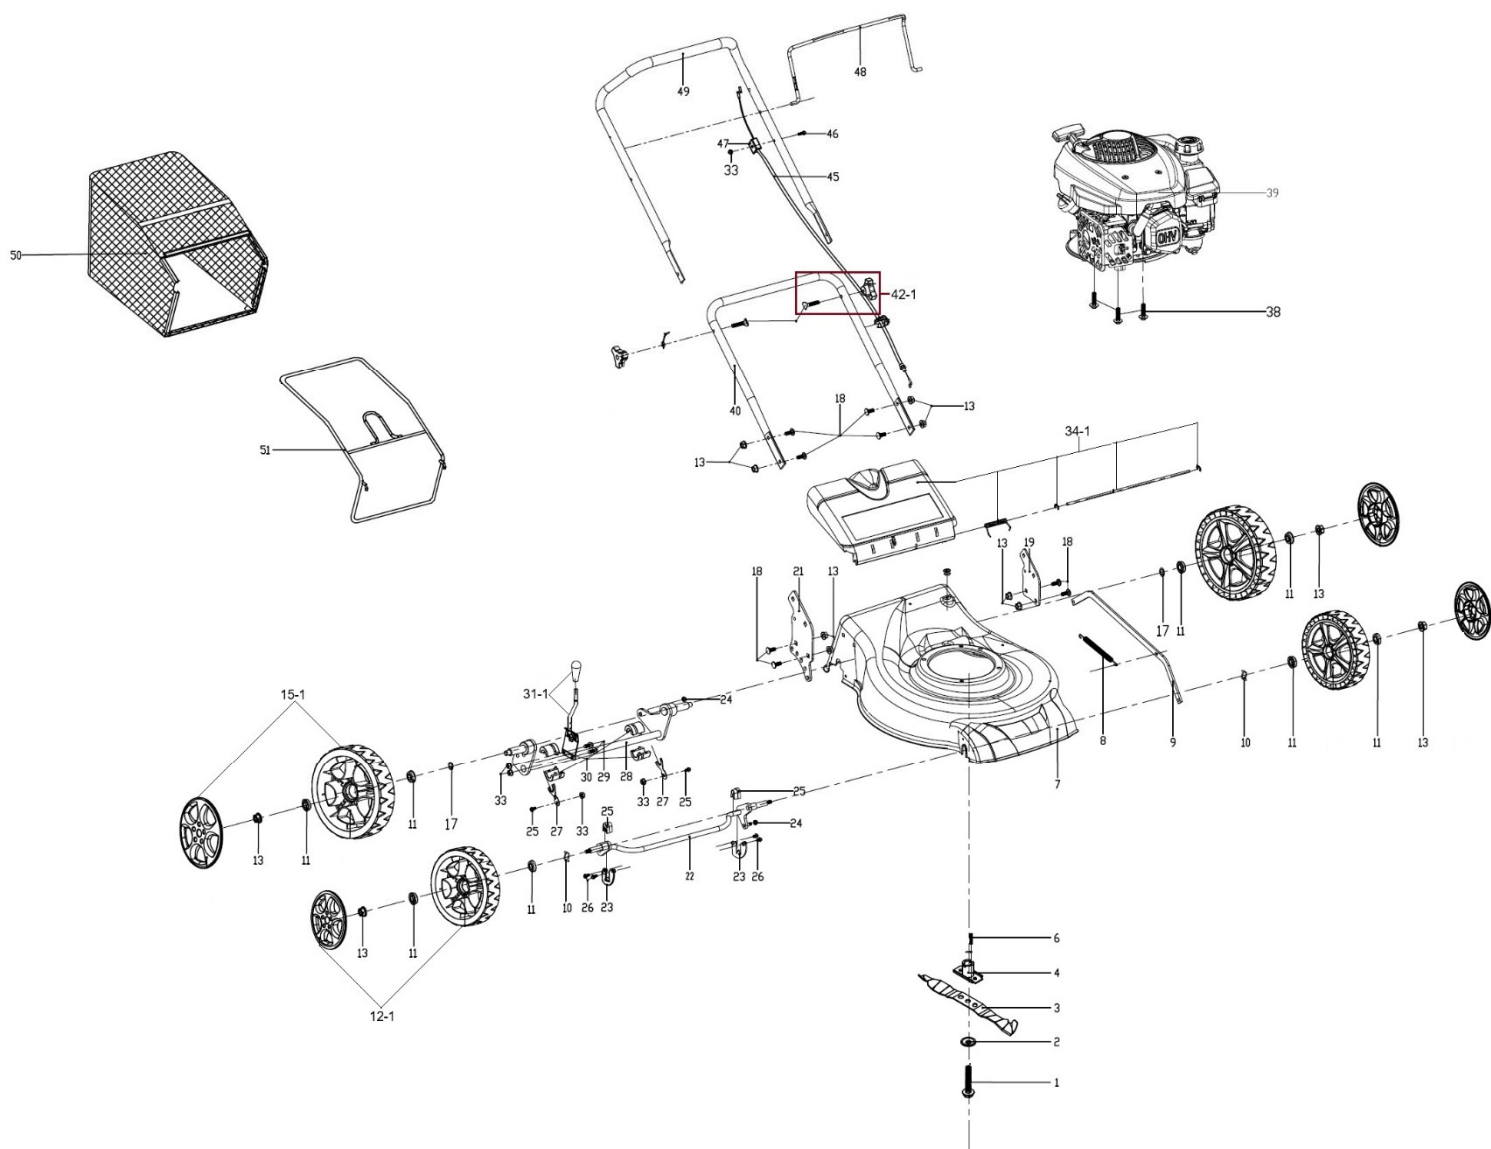

# HECHT® 546 C

made for garden

Position	Part number	Název	Name
1	555600081	Šroub nože	Blade bolt
2	DY0218-20	Podložka šroubu nože	Blade bolt washer
3	DY0608-123	Nůž	Blade
4	546060004	Unašeč nože	Blade holder
6	511100086	Pero	Key
7	546060006	Šasí	Deck
Na objednávku po složení zálohy / To order after deposit			
8	555100022	Pružina táhla zdvihu	Height adjustment spring
9	546070013	Táhlo zdvihu sečení	Height adjustment
10	120110	Podložka	Washer
11	DY0218-15A	Ložisko	Bearing
12-1	5460800121	Kolo a poklice přední	Front wheel and cover
13	110205	Matic	Nut
15-1	5460800151	Kolo a poklice zadní	Rear wheel and cover
17	120110	Podložka	Washer
18	100105013	Šroub	Bolt
19	555100024	Držák spodního madla levý	Left bracket of lower handle
21	DY0801-33	Držák spodního madla pravý	Right bracket of lower handle
22	546060021	Osa kol přední	Front wheel axle
23	555100033	Pojistka přední osy	Front axle clip

# HECHT<sup>®</sup> 546 C

made for garden

Position	Part number	Název	Name
24	110303	Matice	Nut
25	DY0601-7	Lůžko přední osy	Front axle support sleeve
26	100203009	Šroub	Bolt
27	DY0304-10	Pojistka zadní osy	Rear axle clip
28	546060027	Osa zadních kol	Rear wheel axle
29	100203013	Šroub	Bolt
30	543000026	Pouzdro zadní osy	
31-1	5460600301	Páka zdvihu	Height adjusting lever
33	110103	Matice	Nut
34-1	5460600341	Víko koše	
38	100205022	Šroub	Bolt
39	546080039	Motor DV150	Engine DV150
Na objednávku po složení zálohy / To order after deposit			
40	546080040	Madlo spodní	Lower handle
42-1	5460800421	Křídlová matice a šroub	Knob and bolt
45	546080045	Bowden brzdy motoru	Brake cable
46	100203037	Šroub	Bolt
47	25233600102	Držák bowdenu	Cable bracket
48	555100073	Páka bzdy motoru	Brake lever
49	551050083	Madlo horní	Upper handle
50	546080050	Potah koše	Grasscatcher bag
51	546060052	Rám koše	Grasscatcher frame