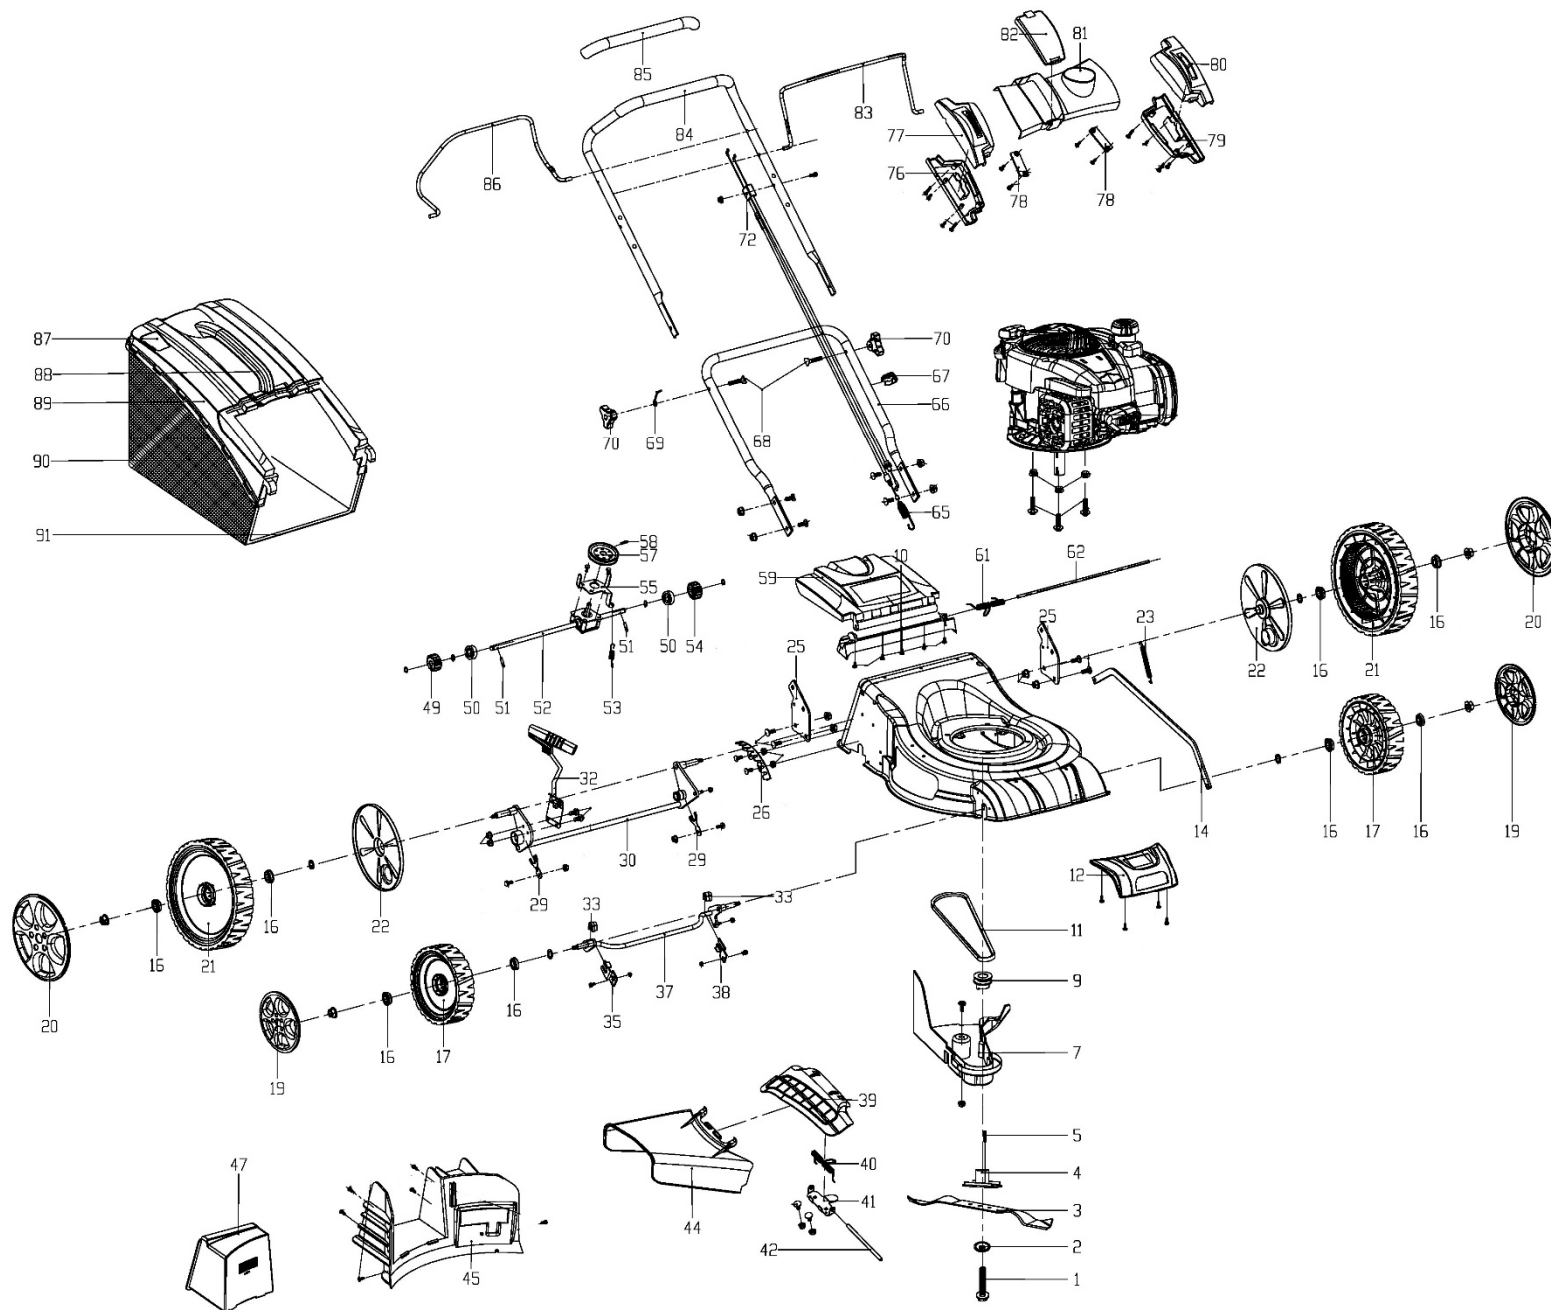

# 546 SBW

Position	Part number	Název	Name
1	DY0218-52	Šroub nože	Blade bolt
2	DY0218-20	Podložka šroubu nože	Blade bolt washer
3	DY0608-12	Nůž	Blade
4	DY0218-21F	Unašeč nože	Blade holder
5	DY0701-31	Klínek unašeče	Flat key
7	182SW-030710	Kryt řemenu	Belt cover
9	181SA-030702-A	Řemenice motoru	Engine sheave
11	25100127202	Klínový řemen Z762Li	V-belt Z762Li
12	182SW-010001	Přední madlo šasí	Deck front handle
14	182SW-060101	Táhlo zdvihu	Height adjusting rod
16	DY0218-15A	Ložisko kola	Wheel bearing
17	DY0701.1W	Přední kolo	Front wheel
19	DY0701-13D	Poklice předního kola	Front wheel cover
20	DY0701-14D	Poklice zadního kola	Rear wheel cover
21	DY0701.2W	Zadní kolo	Rear wheel
22	DY0701-23	Vnitřní kryt zadního kola	Rear wheel inner cover
23	182SW-060001	Pružina zdvihu	Height adjusting spring
25	DY0701-18	Levý držák spodního madla	Left bracket of lower handle
26	181PA-060002	Hřeben zdvihu	Height adjusting board
29	DY0304-10	Pojistka zadního kola	Rear axle clip
30	DY0701.4H	Zadní osa kol	Rear wheel axle
32	182SW-060200	Páka zdvihu	Height adjusting lever
33	DY0601-7	Pouzdro přední osy	Front axle support
35	DY0601-8R	Pravá pojistka přední osy	Front axle right pressing plate
37	182SW-030101	Přední osa kol	Front wheel axle
38	DY0601-8L	Levá pojistka přední osy	Front axle left pressing plate
39	Nedostupné	Klapka bočního výhozu	Side-discharge cover board
40	Nedostupné	Pružina bočního výhozu	Side-discharge spring
41	DY0701-8N	Držák bočního výhozu	Side-discharge board
42	DY0701-9	Osa bočního výhozu	Side-discharge axle
44	DY0701-7B-N	Usměrňovač bočního výhozu	Side-discharge protecting cover
45	DY0701-5	Zadní přepážka	Deck inner rear board
47	DY0701-19	Mulčovací záslepka	Mulching kit
49	26900300203	Pravý pastorek pojezdu	Right output gear
50	26800402302	Ložisko pojezdu	Bearing R8RS
51	26809000102	Čep pojezdu	Pin
52	DY0218.7B.1	Převodovka pojezdu (pouze pozice 52)	Gearbox (Only position 52)