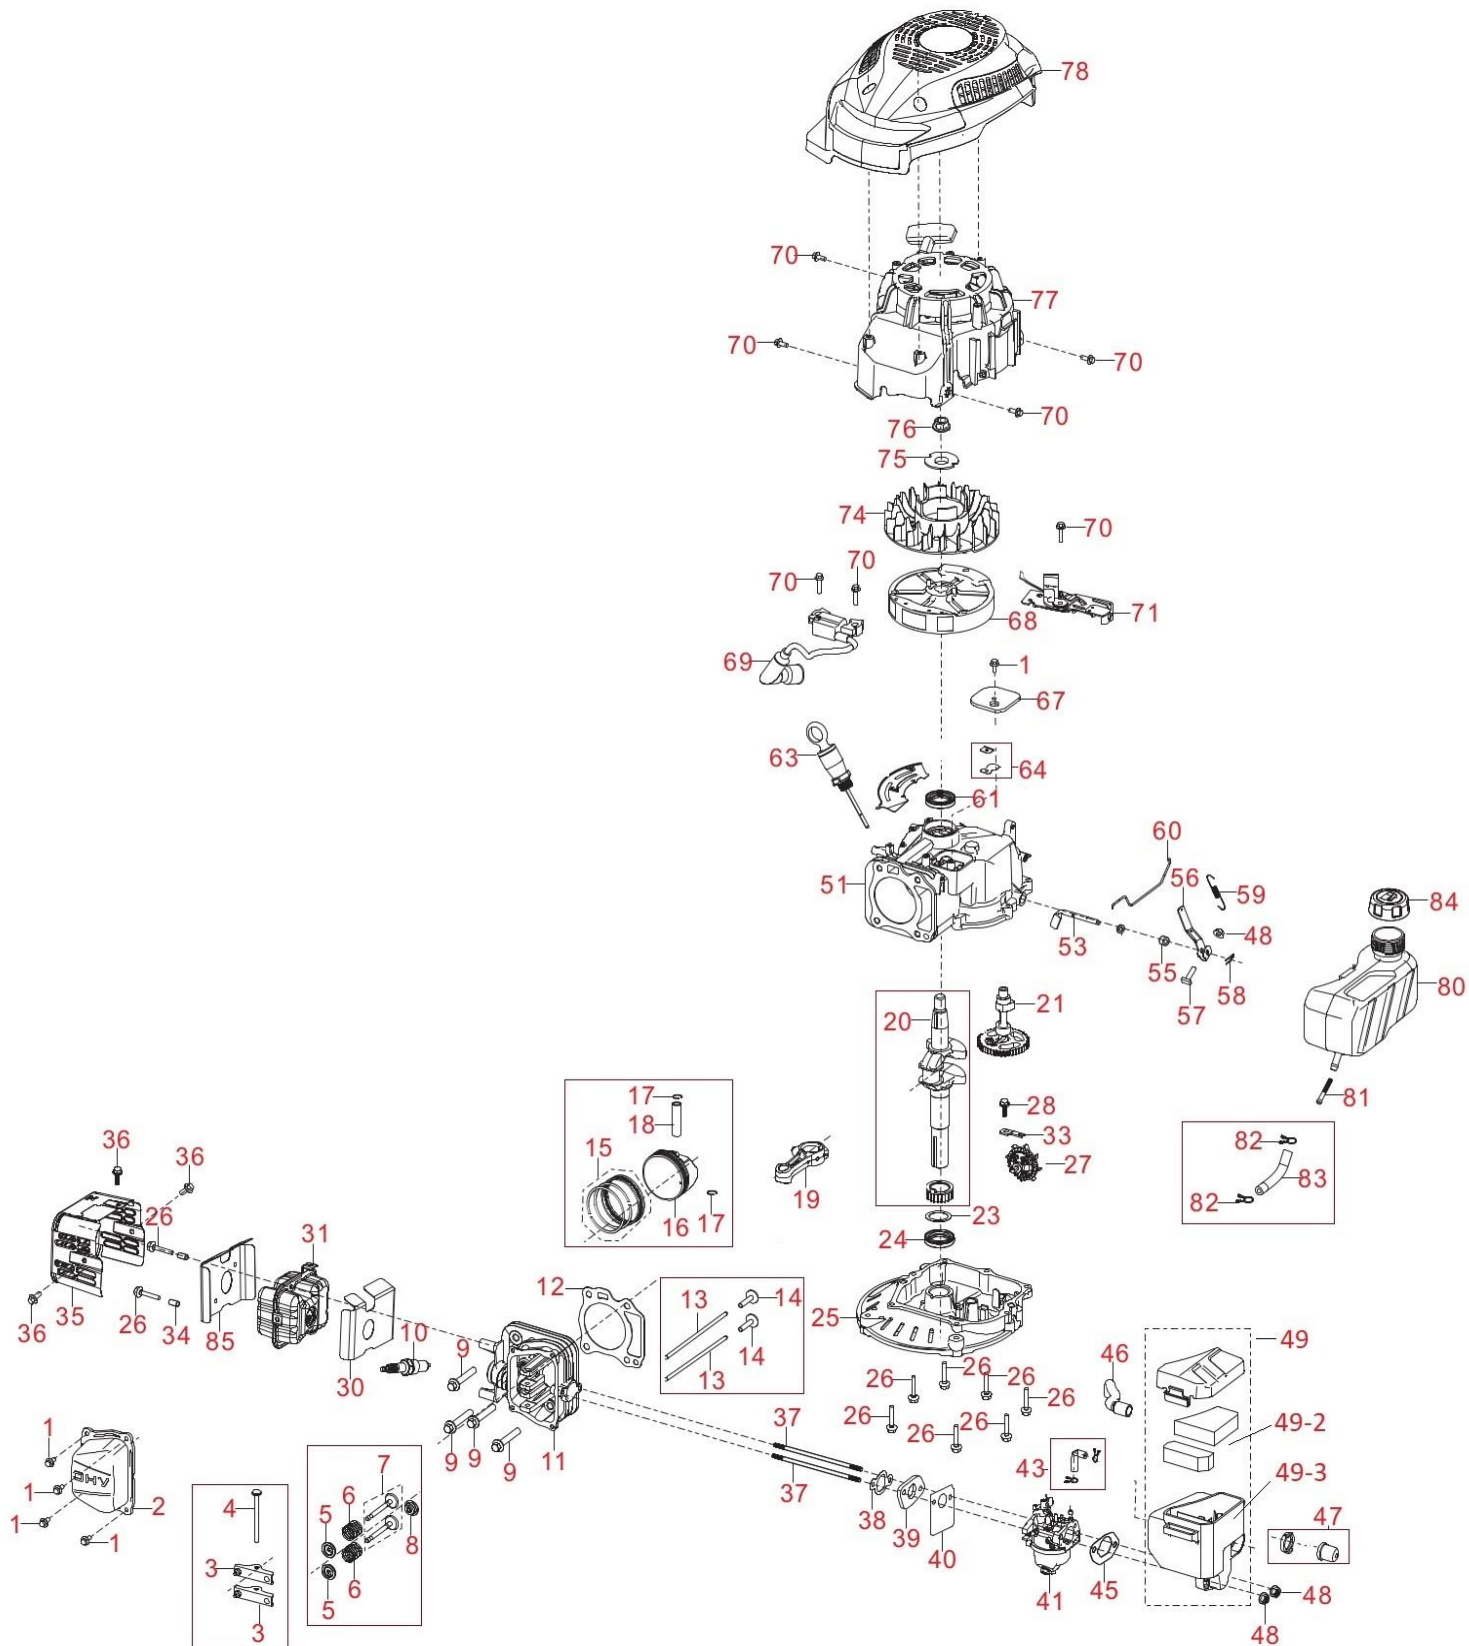

Position	Part number	Název	Name
1	546040001	Šroub nože	Blade bolt
2	546040002	Podložka šroubu nože	Blade bolt washer
3	546040003	Nůž	Blade
4	5460400041	Unašeč nože	Blade holder
5	120107	Podložka	Washer
6	546040007	Kryt řemenu	Belt cover
7	546040107	Šroubek řemenice	Sheave screw
8	546040108	Řemenice motoru	Engine sheave
9	554400078	Klínový řemen	V belt
10	546040008	Poklice předního kola	Front wheel cover
11	110105	Matice kola	Wheel nut
12	DY0218-15A	Ložisko pojezdu	Bearing
13	546040011	Přední kolo	Front wheel
14	26800706202	Vlnová podložka	Wave washer
15	546040013	Pojistka přední osy	Front wheel clip
16	546040014	Pouzdro přední osy	Front axle bushing
17	546040015	Přední osa kol	Front wheel axle
18	546040118	Šasí	Deck
19	546040017	Pružina zdvihu sečení	Height adjustment spring
20	546040018	Táhlo zdvihu sečení	Height adjustment rod
21	110103	Matice	Nut
22	546040020	Poklice zadního kola	Rear wheel cover
23	546040021	Zadní kolo	Rear wheel
24	546040124	Vnitřní kryt zadního kola	Rear wheel inner cover

Position	Part number	Název	Name
1	100202009	Šroub	Bolt
2	540021042	Ventilové víko	Cylinder head cover
3	540021040	Vahadlo ventilu set	Valve rocker set
4		Šroub vahadla ventilu	Valve rocker shaft
5		Podložka pružiny ventilu	Valve spring seat
6		540021037	Pružina ventilu
7	Ventily set		Valve set
8	Těsnění ventilu		Valve gasket
9	100205047	Šroub	Bolt