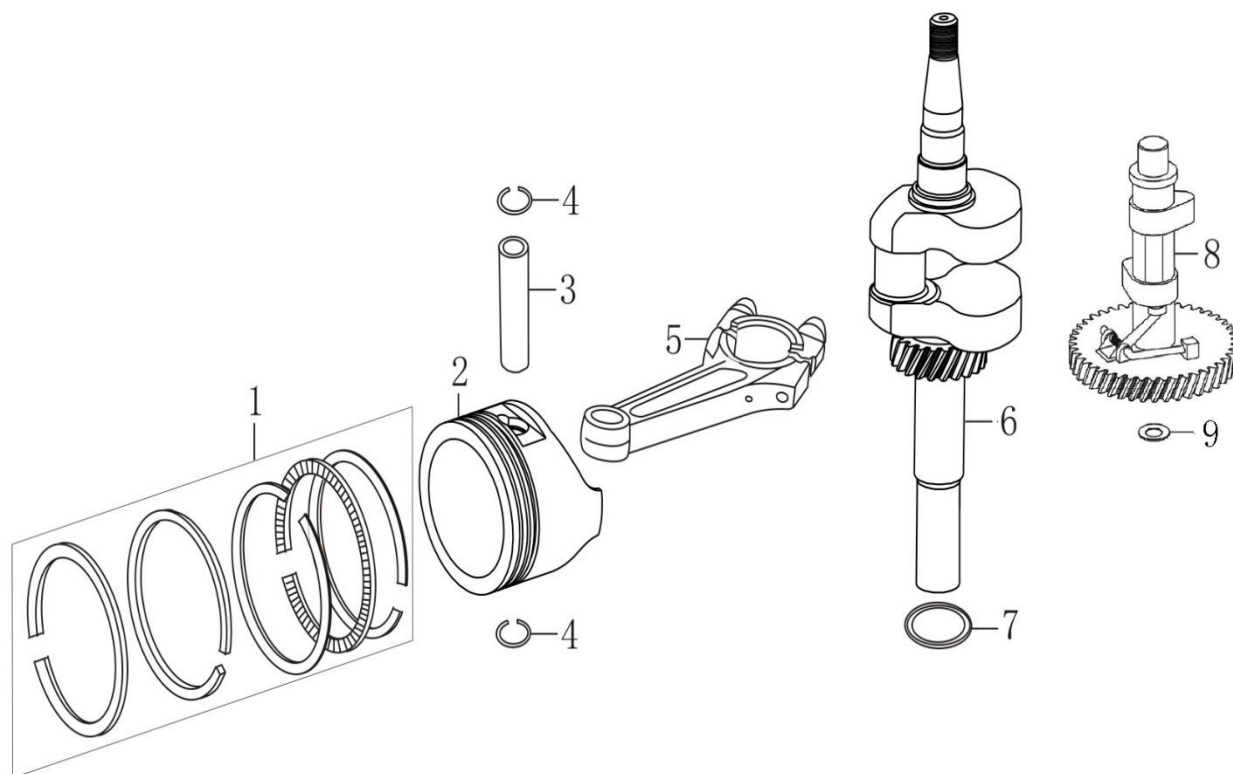

Position	Part number	Název	Name
1	540011001	Šroub M6x25	Bolt M6x25
2	620801003	Gufero	Oil seal
3	540011003	Víko skříňě	Crankcase cover
4	540011004	Olejová měrka	Oil disptick
5	540011005	Čep	Pin
6	540011006	Regulátor otáček kompletní	Governor gear assembly
7	S-05*12	Šroub M5x12	Bolt M5x12
8	555602016	Ovládací táhlo regulátoru	Governor control rod
9	555602017	Podložka	Washer
10	25100123501	Gufero 6x11x4	Oil seal 6x11x4
11	381350004-0001	Závlačka	Cotter pin
12	380250002-0001	Šroub M6x21	Bolt M6x21
13	540011068	Páka regulátoru	Governor lever
14	M-06	Matice M6	Nut M6
15	546011037	Pružina	Spring
16	546011038	Držák pružiny	Spring bracket