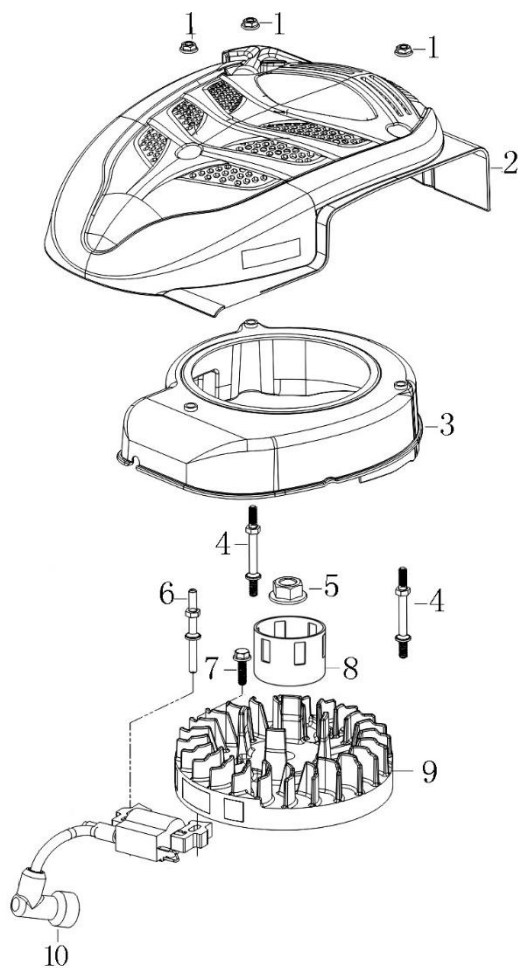

Position	Part number	Název	Name
1	M-06	Matice M6	Nut M6
2	540011037	Startér kompletní	Starter assembly
3	540011036	Kryt setrvačnicku	Flywheel cover
4	540011034	Svorník	Stud bolt
5	380370051-0001	Matice M14x1,5	Nut M14x1,5
6	540011033	Svorník	Stud bolt
7	S-06*22	Šroub M6x22	Bolt M6x22
8	546011056	Miska startéru	Starter idle pulley
9	540011032	Setrvačnick	Flywheel
10	540011026	Cívka zapalování	Ignition coil