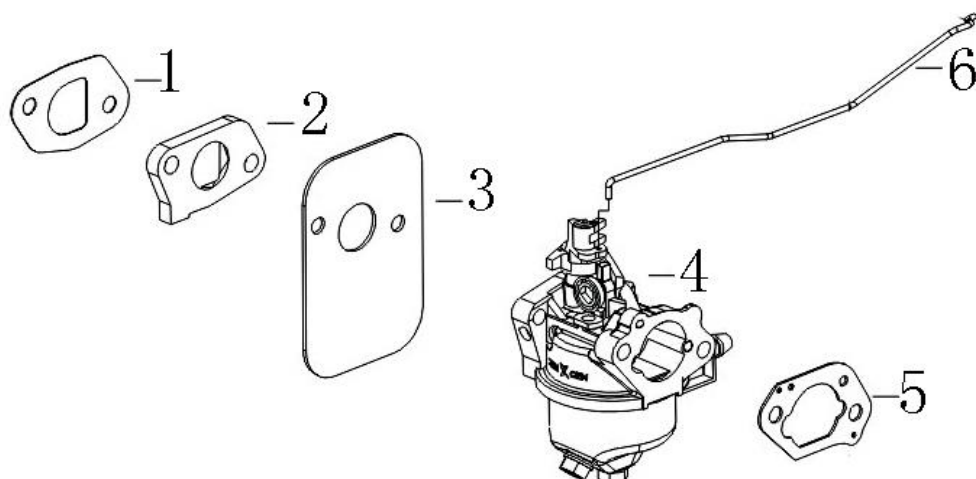

Position	Part number	Název	Name
1	540011063	Těsnění příruby karburátoru	Insulator gasket
2	170440055-0001	Příruba karburátoru	Carburetor insulator
3	540011061	Těsnění karburátoru	Carburetor gasket
4	546011062	Karburátor	Carburetor
5	540011058	Těsnění vzduchového filtru	Air filter gasket
6	540011059	Táhlo plynu	Governor lever