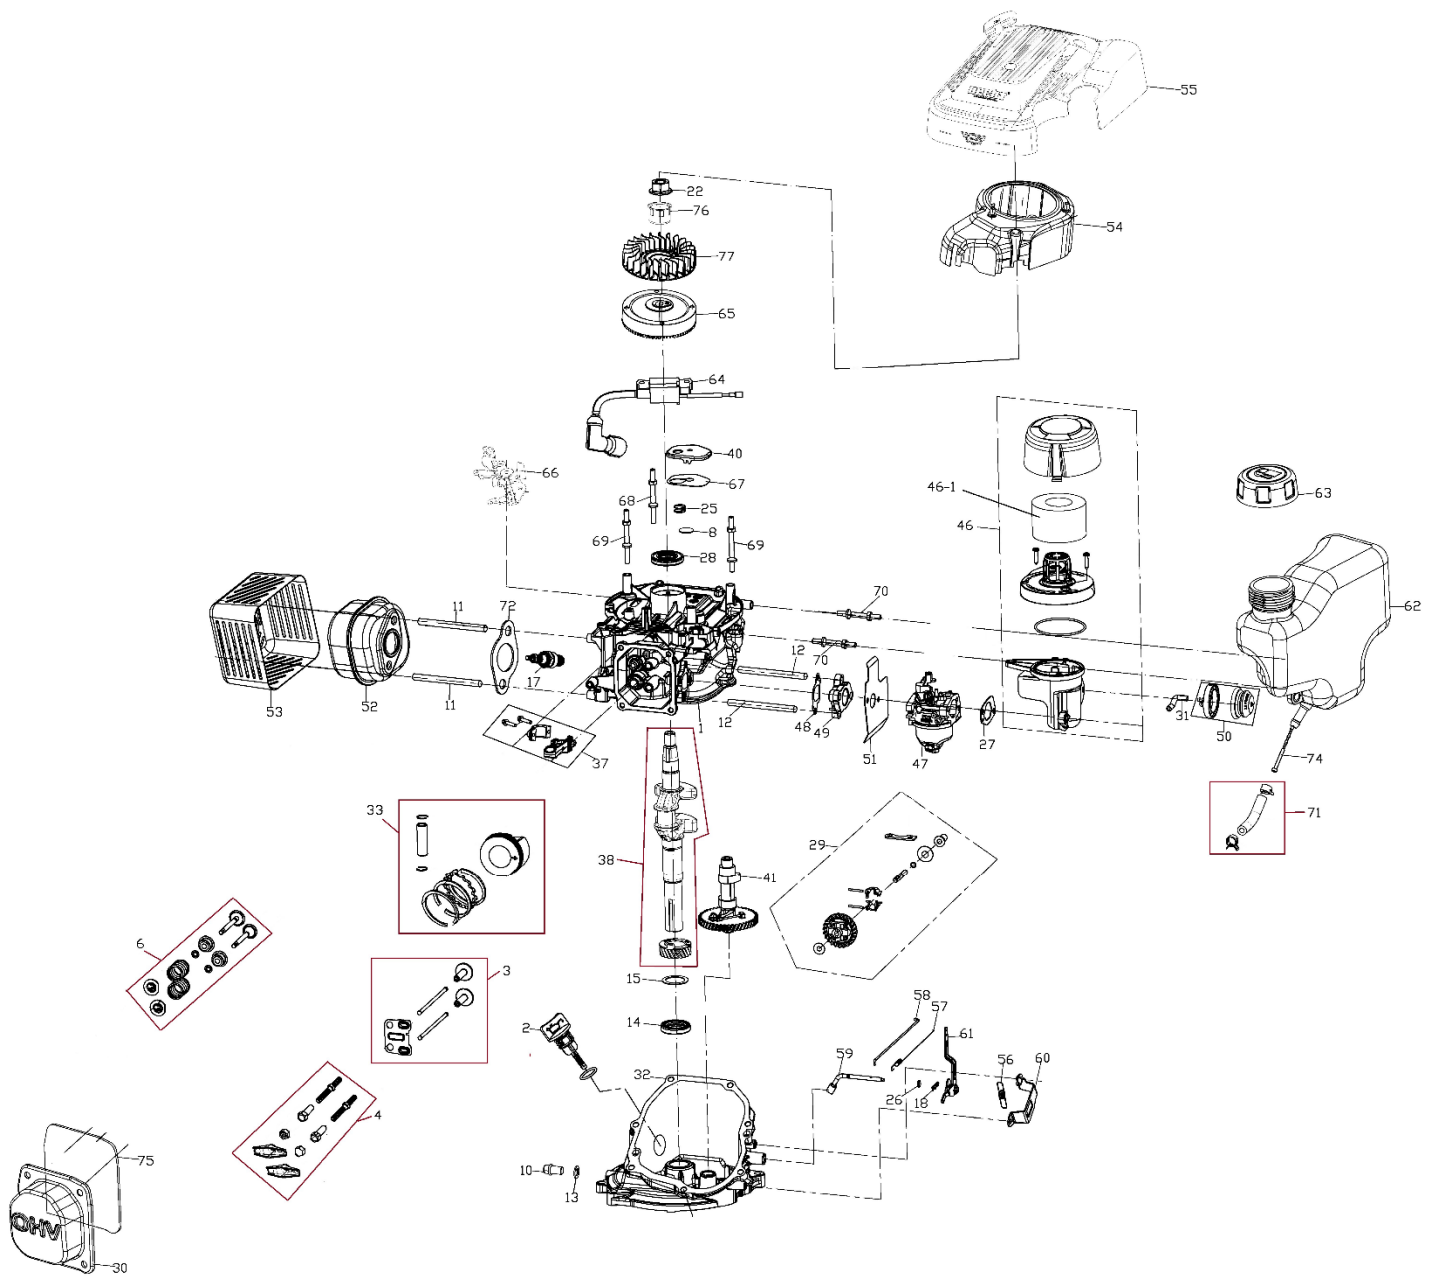

# HECHT<sup>®</sup> 546 SX

made for garden

Position	Part number	Název	Name
1	Pouze celý motor	Klíková skříň	Crankcase
2	546021002	Olejová měrka	Oil dipstick
3	546021003	Zdvihátko ventilu set	Valve tappet set
4	546021004	Vahadlo ventilu set	Valve rocker set
6	546021006	Ventily set	Valve set
8	25100112601	Membrána odvodušnění	Breathing membrane
10	620801008	Vypouštěč šroub	Oil drain bolt
11	546021011	Svorník	Stud bolt
12	546021012	Svorník	Stud bolt