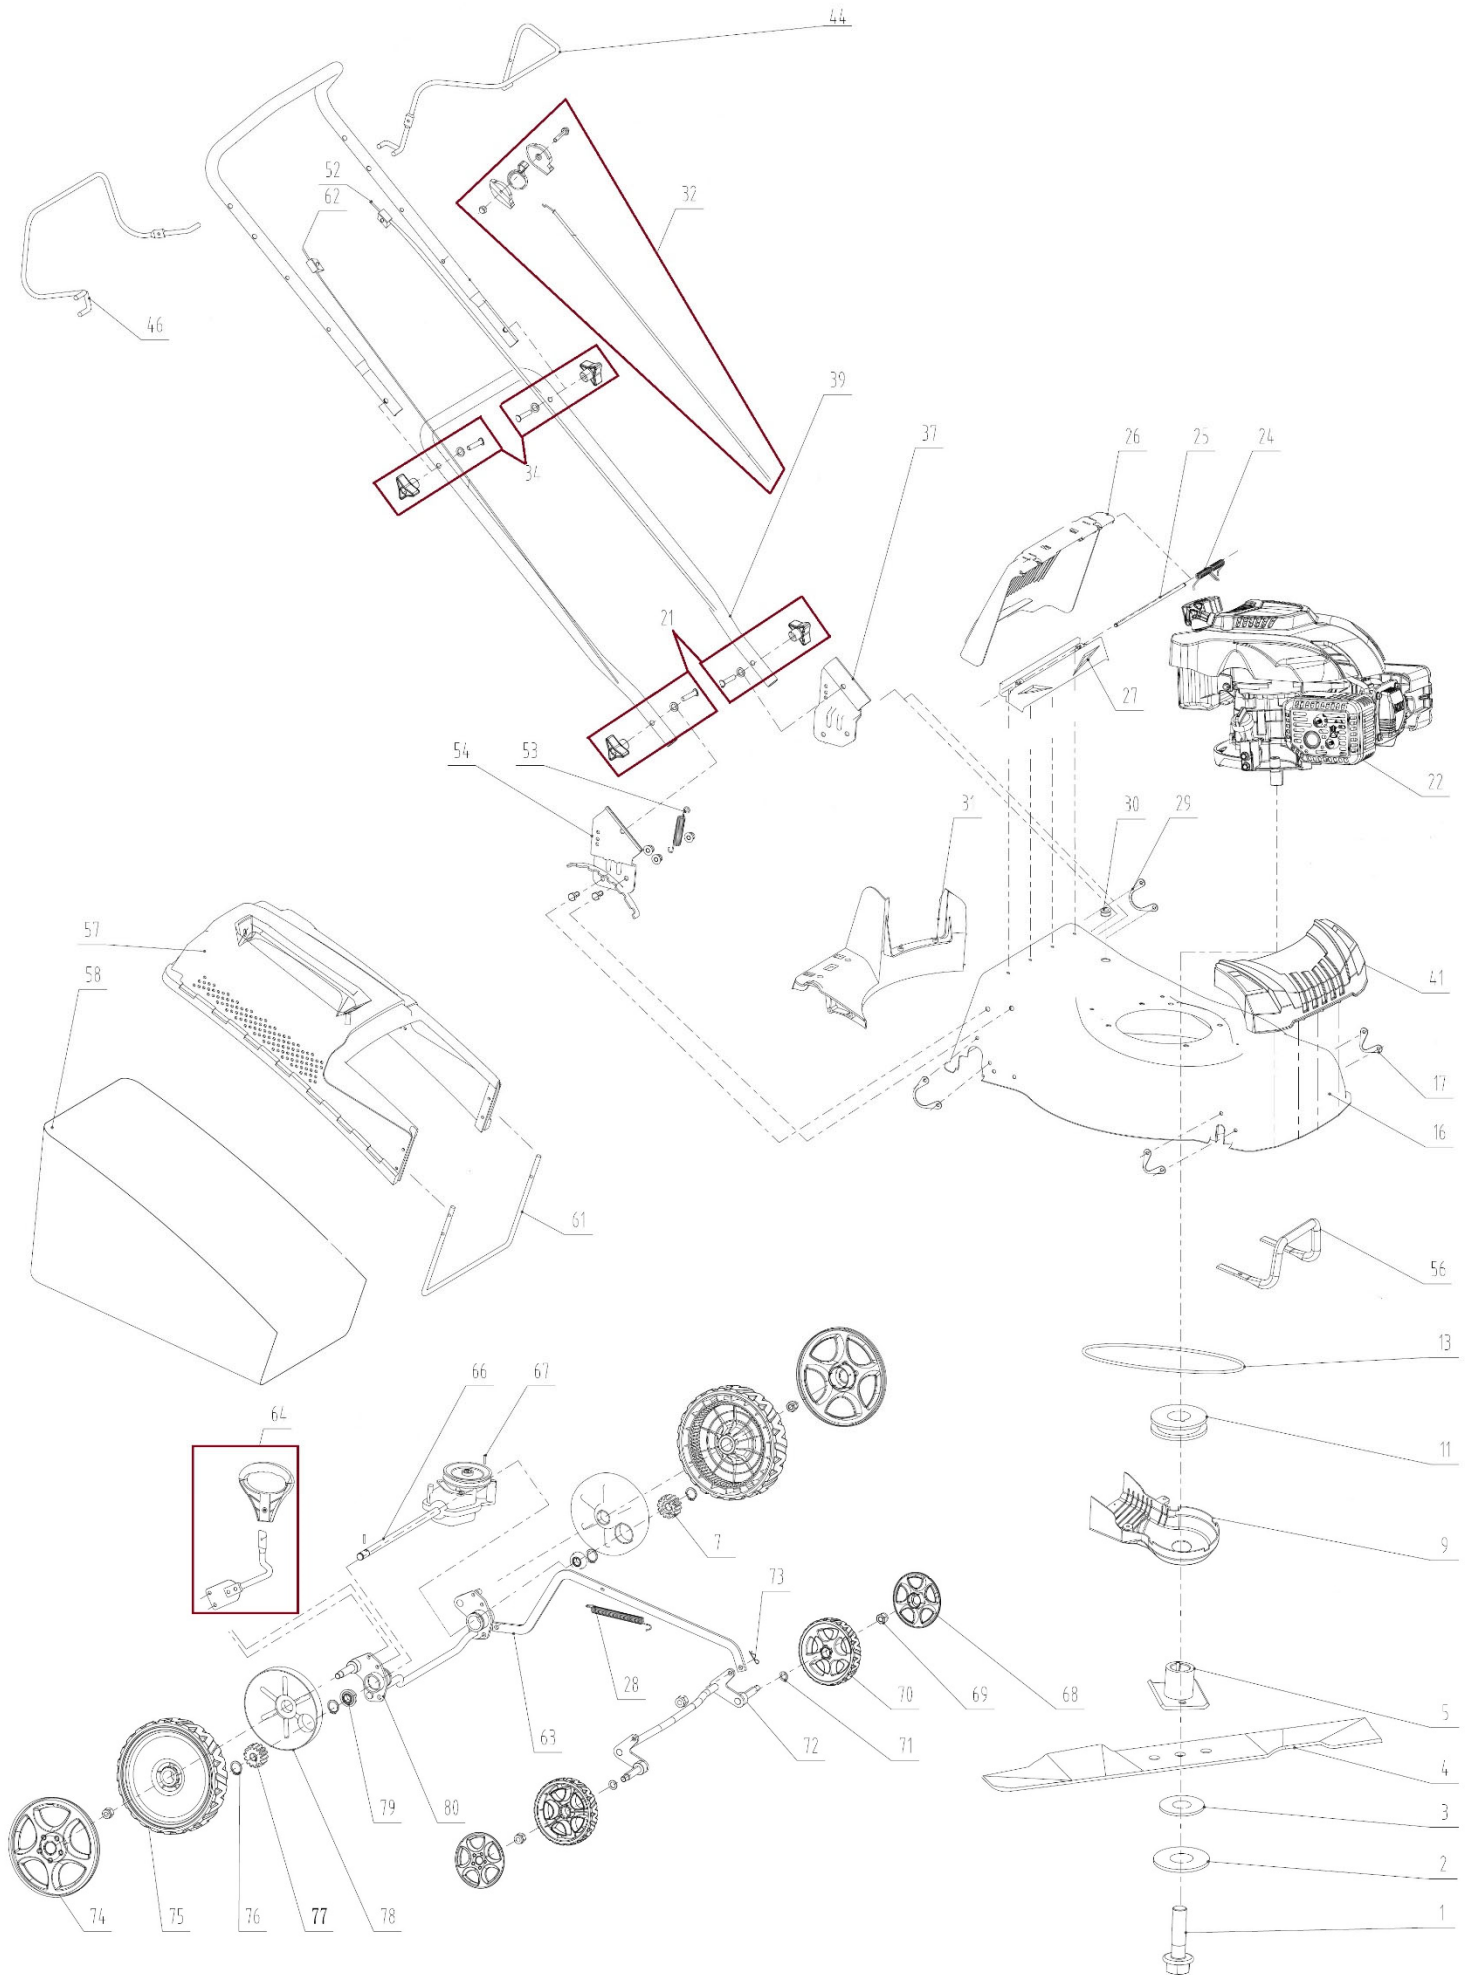

# HECHT<sup>®</sup> 546 SX

made for garden

Position	Part number	Název	Name
1	26800606201	Šroub nože	Blade bolt
2	546020002	Podložka šroubu nože	Blade bolt washer
3	546020003	Podložka nože	Blade washer
4	546020004	Nůž	Blade
5	546030005	Unašeč nože	Blade holder
7	26900300103	Levý pastorek pojezdu	Left output gear
9	546020109	Kryt řemenu	Belt protective cover
11	546020111	Řemenice motoru	Engine sheave
13	25100203302	Klínový řemen	V belt
16	546020116	Šasí	Deck
17	547030018	Pojistka přední osy	Front axle fixed clip
21	551010042	Křídlová matice se šroubem	Knob nut with bolt
22	546020015	Motor DV0150	Engine DV0150
24	546020025	Pružina víka koše	Flap board spring
25	546020026	Osa víka koše	Flap board axle
26	546020027	Víko koše	Rear flap board
27	547030034	Zadní lišta šasí	Deck rear plate
28	546020067	Pružina táhla zdvihu	Height adjustment rod spring
29	546030129	Pojistka zadní osy	Rear axle fixed clip
31	546020131	Zadní přepážka	Rear deck panel
32	546020151	Ovládání plynu s bowdenem	Throttle control assembly
34	546020030	Křídlová matice se šroubem	Knob nut with bolt
37	546030029	Levý držák spodního madla	Left bracket of lower handle
39	546030031	Spodní madlo	Lower handle
41	546020017	Přední panel šasí	Deck front panel
42	546020045	Horní madlo	Upper handle
44	546020059	Páka brzdy motoru	Flameout pulling pole
46	546020146	Páka pojezdu	Driving pulling pole
52	546020152	Bowden pojezdu	Driving cable
53	546020153	Pružina	Spring
54	546020154	Pravý držák spodního madla	Right bracket of lower handle
56	546020156	Nárazník	Bumper
57	546020053	Horní kryt koše	Grasscatcher upper cover
58	546020061	Potah koše	Grasscatcher bag
61	546020062	Rám koše	Grasscatcher frame
62	546020047	Bowden brzdy motoru	Flameout cable
63	546020183	Táhlo zdvihu	Height adjustment rod
64	547000078	Páka zdvihu	Height adjustment lever
66	546020166	Převodovka pojezdu	Gearbox
67	26809000102	Čep pojezdu	Pin
68	546030052	Poklice předního kola	Front wheel cover
69	110107	Matice	Nut
70	546030056	Přední kolo	Front wheel
71	26800706202	Vymezovací podložka	Wave washer
72	547030060	Přední osa kol	Front wheel axle
74	546030042	Poklice zadního kola	Rear wheel cover
75	546030166	Zadní kolo pojezdové	Rear wheel
76	130108	Pojistný kroužek	Circlip
77	26900300203	Pravý pastorek pojezdu	Right output gear
78	546020178	Vnitřní kryt zadního kola	Rear wheel inner cover
79	DY0218-15A	Ložisko kola	Bearing
80	546020180	Zadní osa kol	Rear wheel axle