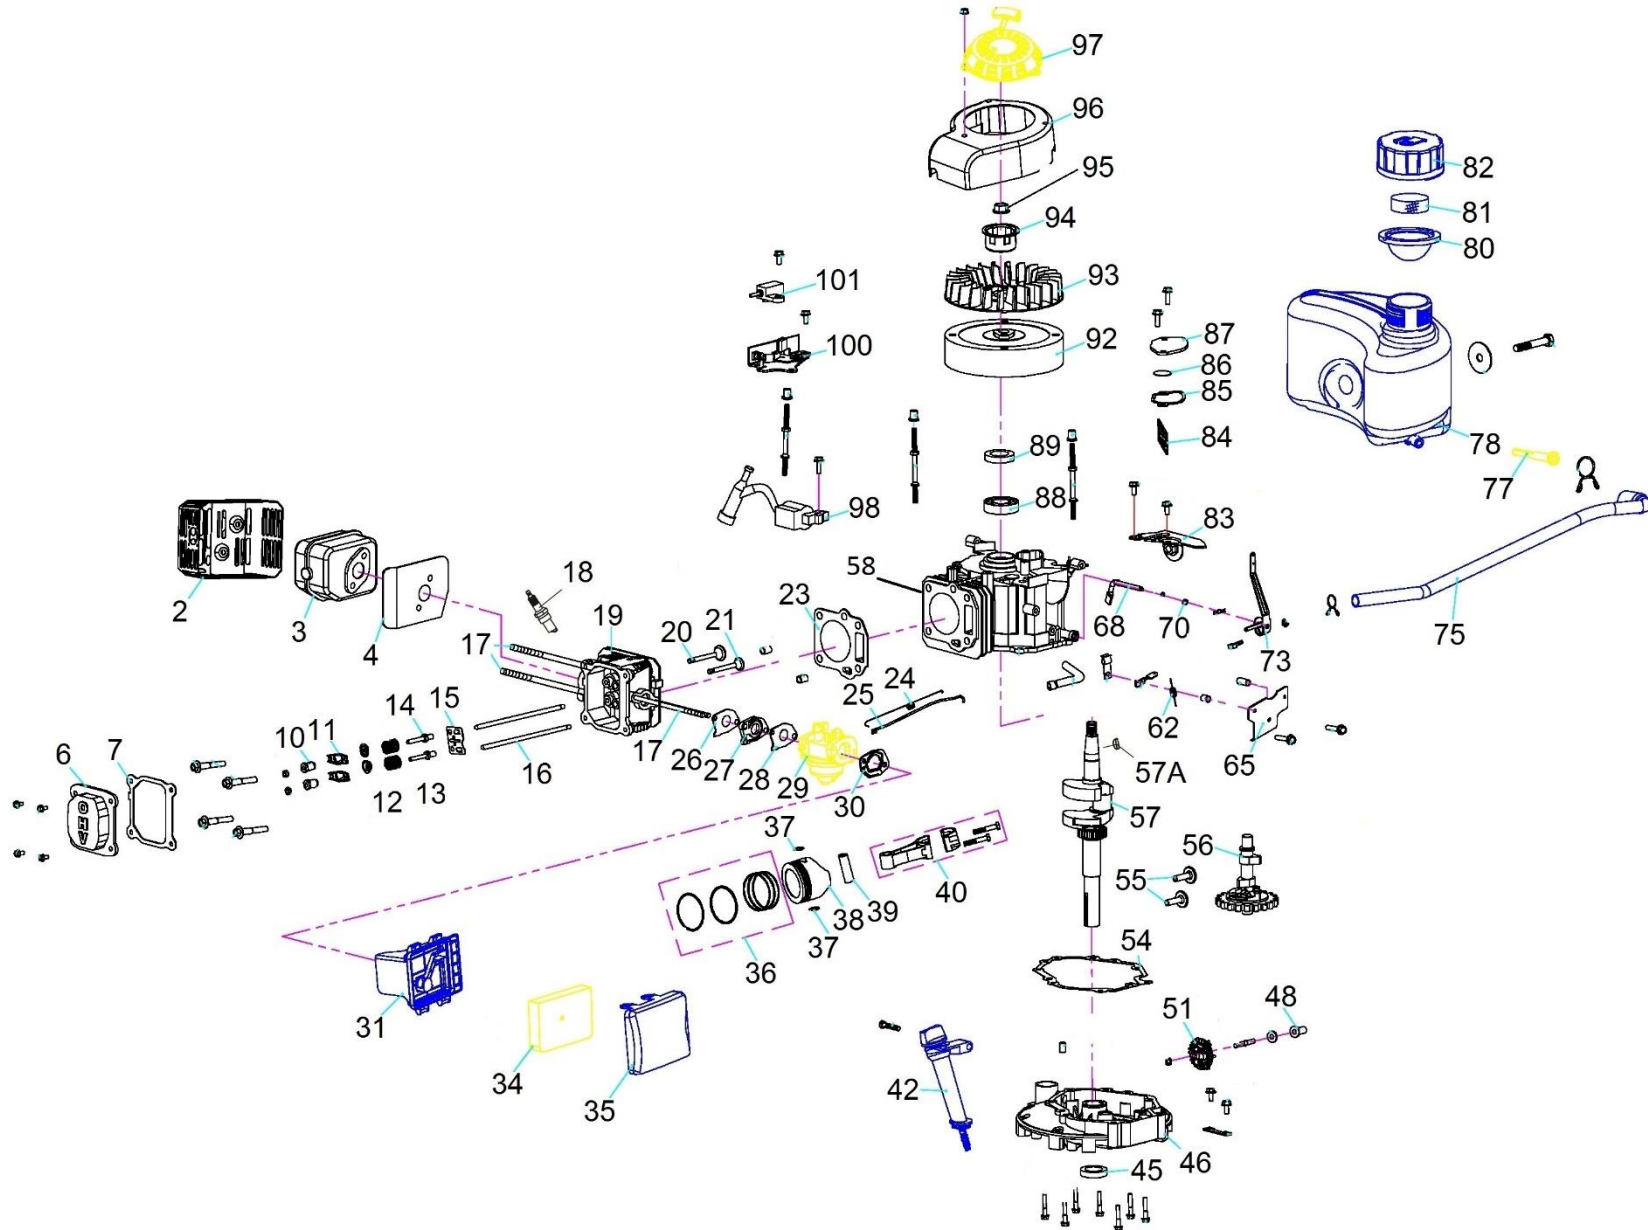

Position	Part number	Název	Name
2	Q08.09-20	Kryt výfuku	Muffler cover
3	23060000901	Výfuk	Muffler
4	Q08.09-30	Těsnění výfuku	Muffler gasket
6	Q08.02-20	Ventilové víko	Cylinder head cover
7	Q08.02-21	Těsnění ventilového víka	Cylinder head cover gasket
10	Q08.05-27	Matice ventilu	Adjustment nut
11	Q08.05-25	Vahadlo ventilu	Valve rocker
12	Q08.05-24	Podložka pružiny ventilu	Valve spring holder
13	Q08.05-23	Pružina ventilu	Valve spring
14	Q08.05-26	Seřizovací šroub ventilu	Adjustment bolt
15	Q08.05-11	Vodící deska	Push rod guide plate
16	Q08.05-10	Zdvihací tyčka ventilu	Valve push rod
17	26800605601	Svorník M6x92	Muffler screw M6x92
18	A969P	Svíčka zapalování	Spark plug
19	Q08.02-10	Hlava válce	Cylinder head
20	Q08.05-20	Sací ventil	Intake valve
21	Q08.05-21	Výfukový ventil	Exhaust valve
23	746R01055	Těsnění hlavy válce	Cylinder head gasket
24	Q08.07-21	Pružina regulace otáček	Throttle tension spring
25	Q08.07-20	Táhlo regulace otáček	Throttle rod
26	Q08.08-30	Těsnění příruby karburátoru	Intake flange gasket
27	Q08.08-40	Příruba karburátoru	Intake carburetor flange
28	Q08.08-20	Těsnění karburátoru	Carburetor gasket
29	Q08.06-00A	Karburátor	Carburetor
30	Q08.06-50A	Těsnění vzduchového filtru	Air filter gasket
31	Q08.08-11B	Příruba vzduchového filtru	Air filter base
34	Q08.08-14B	Vzduchový filtr	Air filter sponge
35	Q08.08-10B	Kryt vzduchového filtru	Air filter cover
36	Q08.03-23KR	Pístní kroužky sada	Piston ring set
37	Q08.03-31	Pojistka pístního čepu	Piston pin circlip
38	Q08.03-30A	Píst	Piston
39	Q08.03-32	Pístní čep	Piston pin
40	Q08.03-10	Ojnice	Connecting rod
42	23051000501	Hrdlo nalévání oleje kompletní	Oil tube assembly
45	25100123602	Gufero 25x38x7	Oil seal 25x38x7