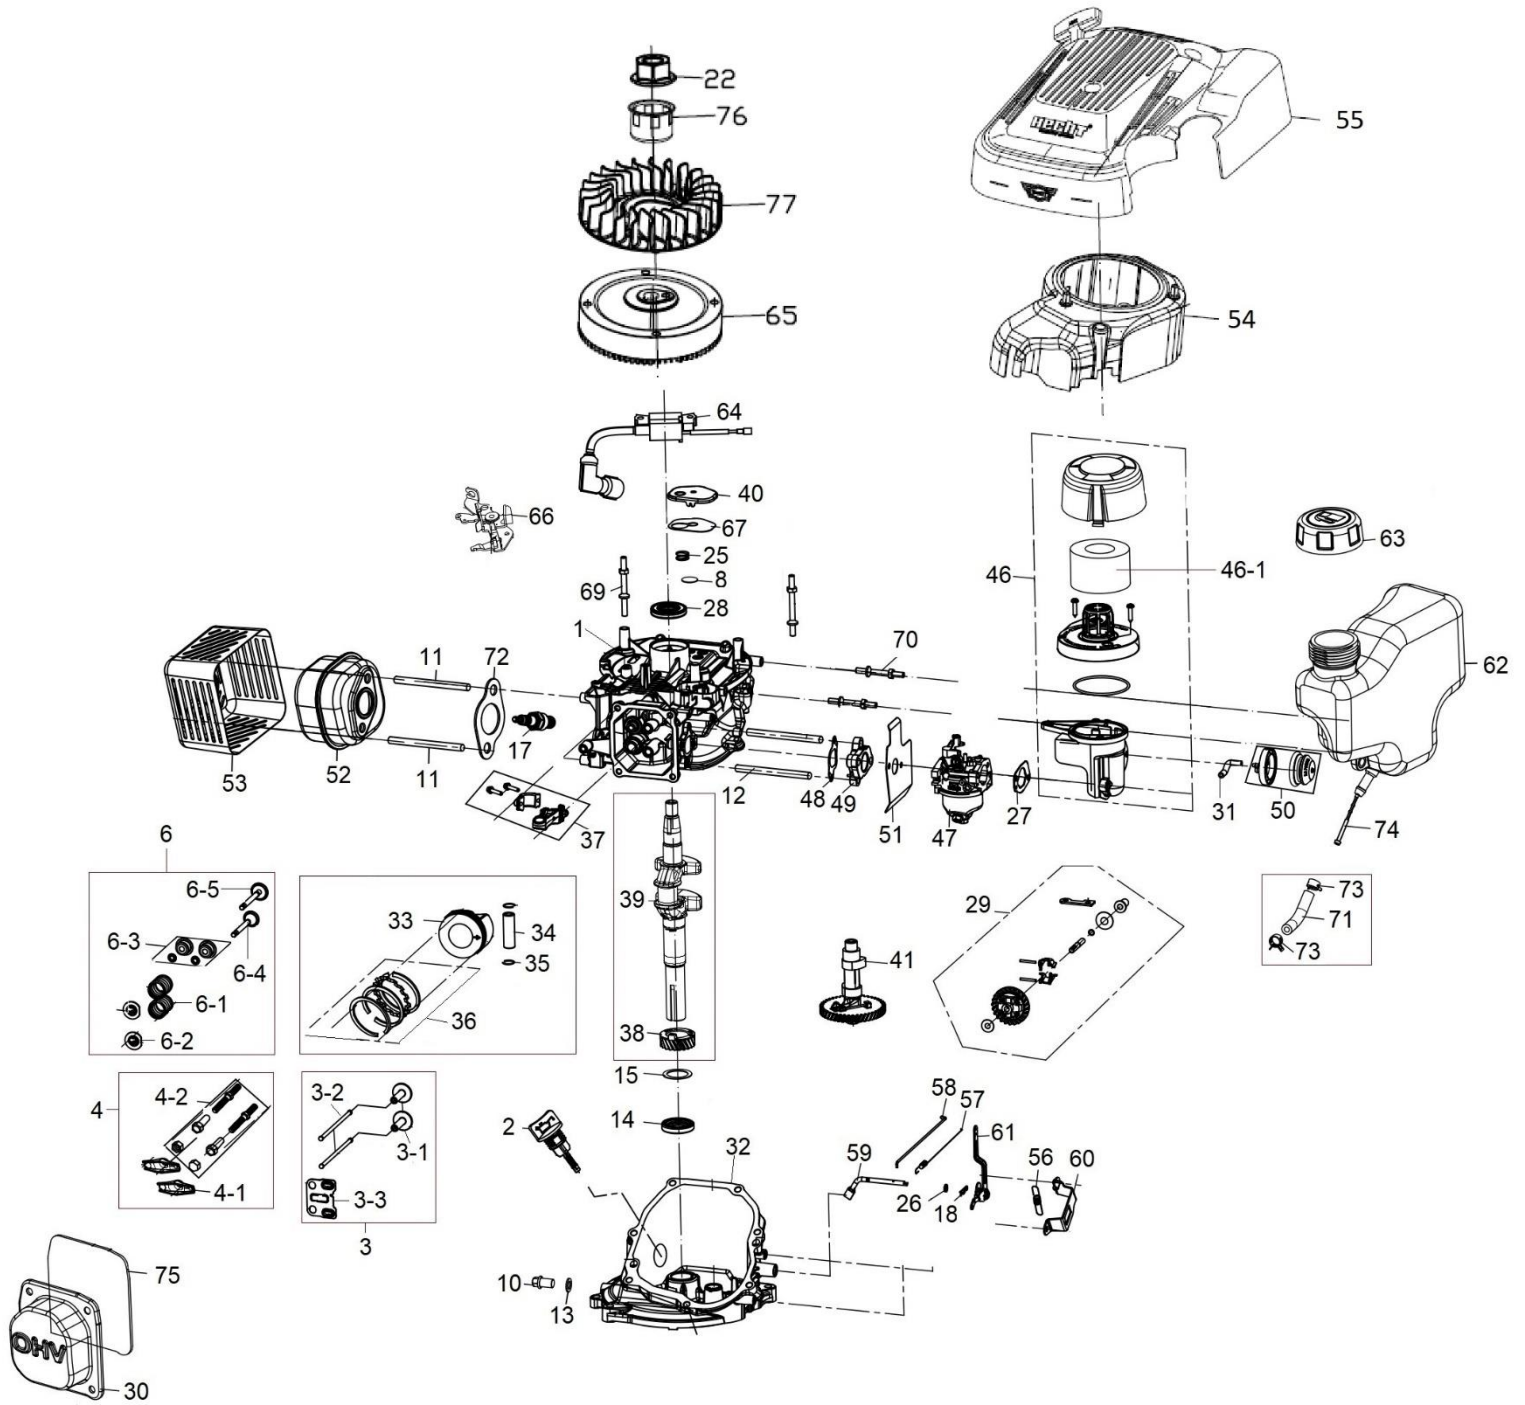

HECHT[®] 546

made for garden

Position	Part number	Název	Name
1	26800606201	Šroub nože	Blade bolt
2	546020002	Podložka šroubu nože	Blade bolt washer
3	546020003	Podložka nože	Blade washer
4	26300146502	Nůž	Blade
5	546030005	Unašeč nože	Blade holder
8	546020008	Šasí	Deck
10	546030010	Pojistka přední osy	Front axle fixed clip
15	546020015	Motor	Engine
16	546030016	Pojistka zadní osy	Rear axle fixed clip
17	546020017	Přední panel šasí	Deck front panel
19	546020019	Zadní lišta šasí	Deck rear plate
20	120105	Matice	Nut
22	546020030	Šroub madla	Handle bolt
30		Křídlová matice	Knob nut
33		Podložka	Washer
25	546020025	Pružina víka koše	Flap board spring
26	546020026	Osa víka koše	Flap board axle
27	546020027	Víko koše	Rear flap board
28	100105013	Šroub	Bolt
29	546030029	Levý držák spodního madla	Left bracket of lower handle
31	546030031	Spodní madlo	Lower handle
36	546020036	Ovládání plynu s bowdenem	Throttle control assembly
39	546020039	Táhlo zdvihu	Height adjustment rod
41	546020041	Zadní osa kol	Rear wheel axle
42	546030042	Poklice zadního kola	Rear wheel cover
44	546020044	Přední osa kol	Front wheel axle
45	546020045	Horní madlo	Upper handle
46	546020046	Pouzdro přední osy	Front axle plastic bushing
47	546020047	Bowden brzdy motoru	Flameout cable
51	546030051	Pravý držák spodního madla	Right bracket of lower handle
52	546030052	Poklice předního kola	Front wheel cover
53	546020053	Horní kryt koše	Grasscatcher upper cover
56	546030056	Přední kolo	Front wheel
57	120107	Matice	Nut
59	546020059	Páka brzdy motoru	Flameout pulling pole
61	546020061	Potah koše	Grasscatcher bag
62	546020062	Rám koše	Grasscatcher frame
63	546030063	Páka zdvihu	Height adjustment lever
66	546030066	Zadní kolo	Rear wheel
67	546020067	Pružina táhla zdvihu	Height adjustment rod spring
68	26800706202	Vymezovací podložka	Wave washer
69	546020069	Madlo koše	Grasscatcher handle
70	546020070	Ukazatel plnosti koše	Grass level indicator
71	DY0218-15A	Ložisko kola	Wheel bearing