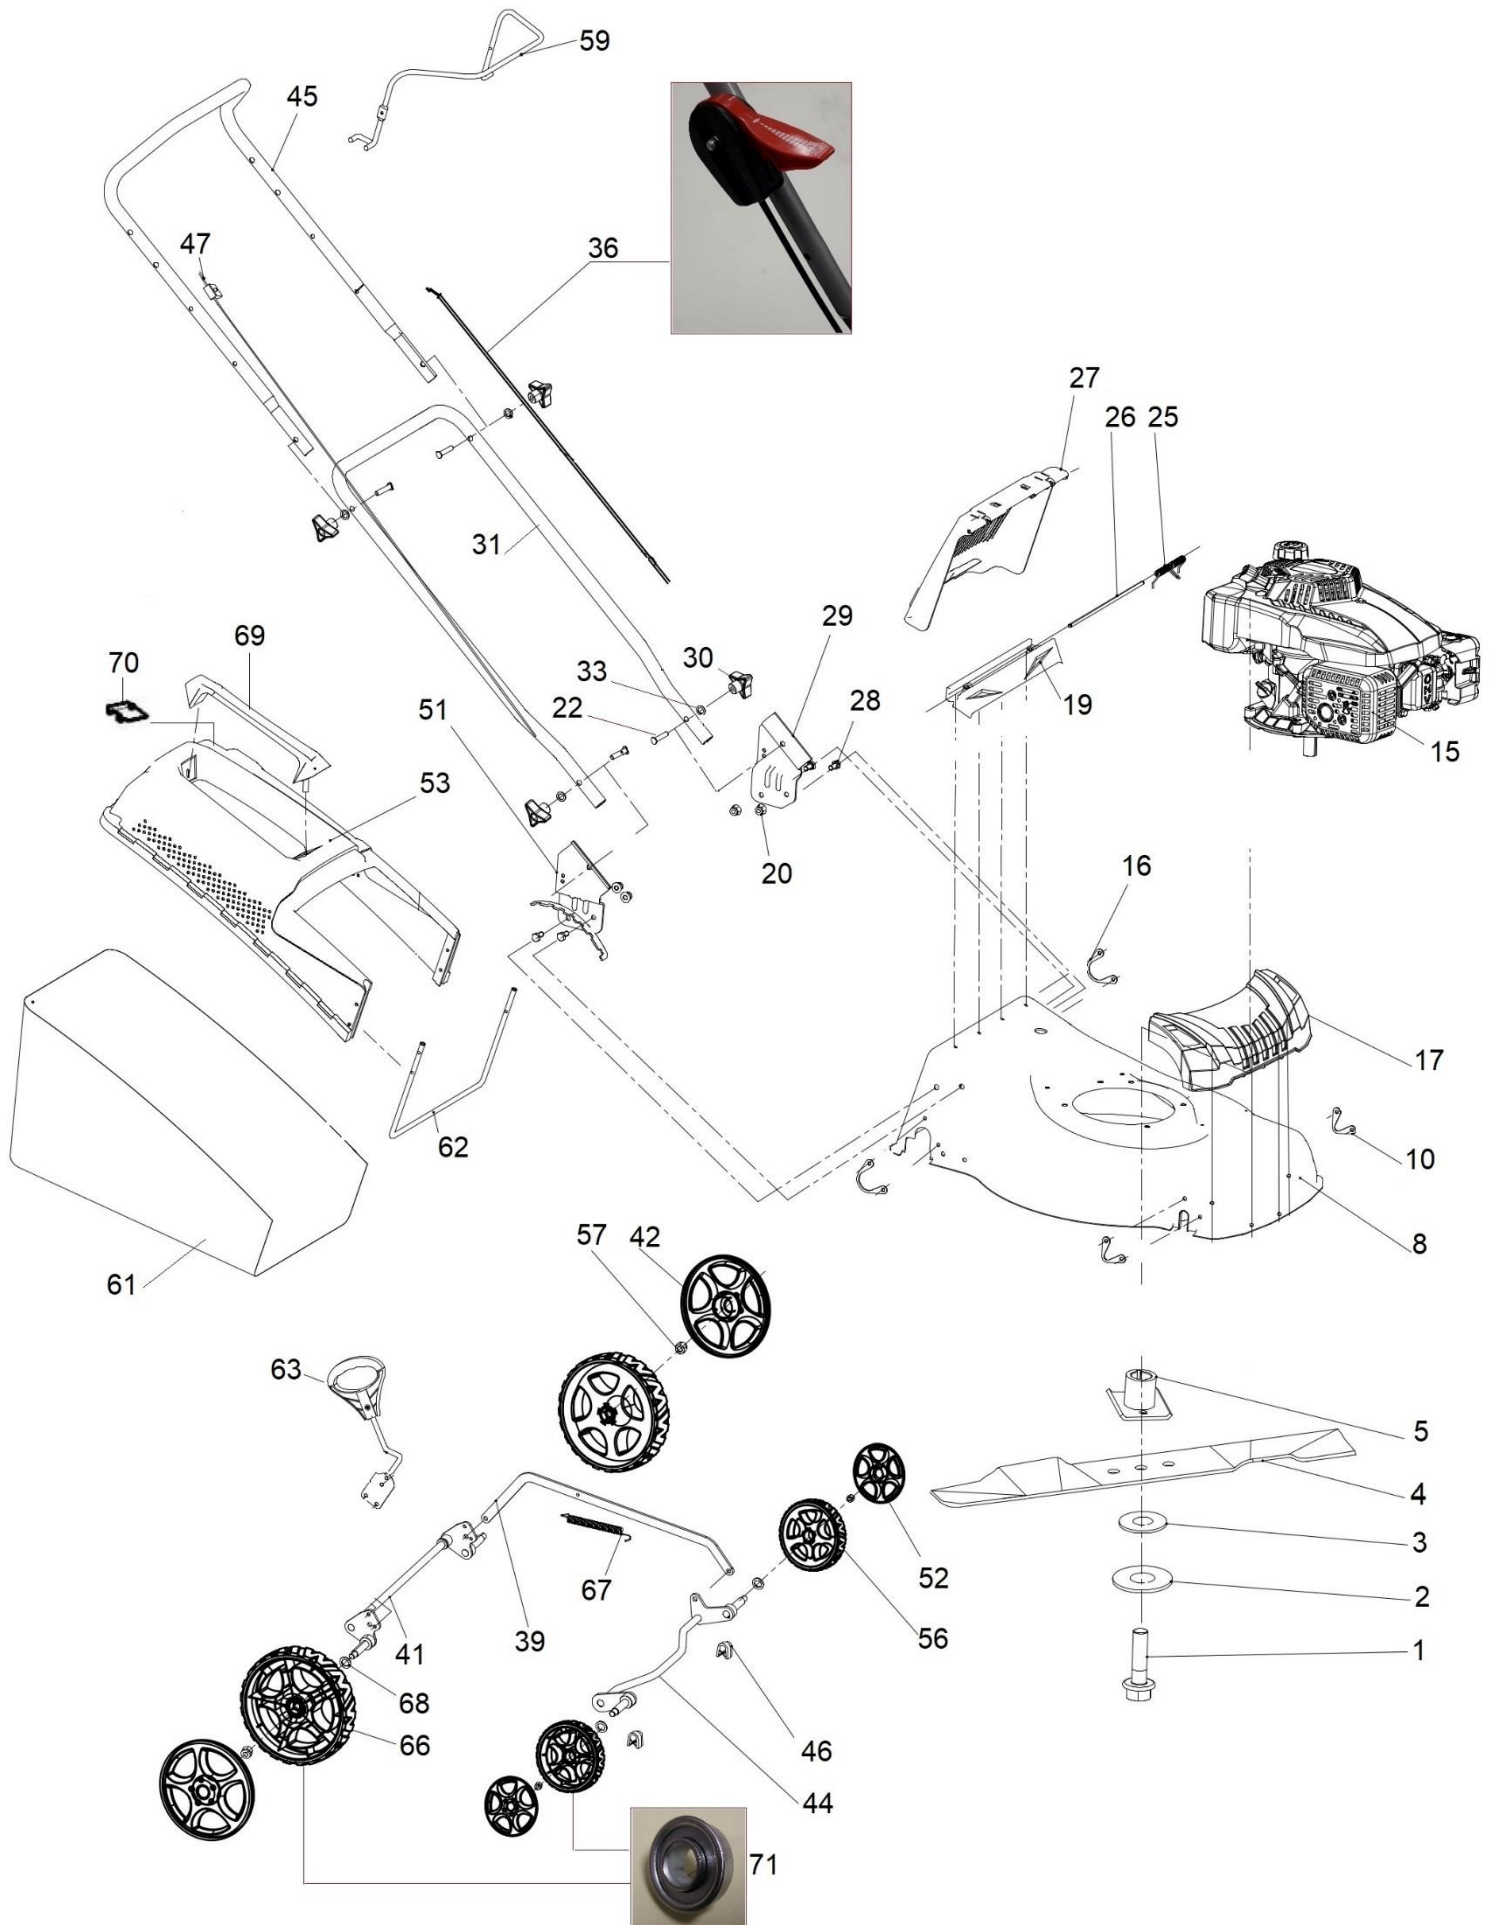

HECHT[®] 546

made for garden

Position	Part number	Název	Name
1	26800606201	Šroub nože	Blade bolt
2	546020002	Podložka šroubu nože	Blade bolt washer
3	546020003	Podložka nože	Blade washer
4	26300146502	Nůž	Blade
5	546030005	Unašeč nože	Blade holder
8	546020008	Šasí	Deck
10	546030010	Pojistka přední osy	Front axle fixed clip
15	546020015	Motor	Engine
16	546030016	Pojistka zadní osy	Rear axle fixed clip
17	546020017	Přední panel šasí	Deck front panel
19	546020019	Zadní lišta šasí	Deck rear plate
20	120105	Matice	Nut
22	546020030	Šroub madla	Handle bolt
30		Křídlová matice	Knob nut
33		Podložka	Washer
25	546020025	Pružina víka koše	Flap board spring
26	546020026	Osa víka koše	Flap board axle
27	546020027	Víko koše	Rear flap board
28	100105013	Šroub	Bolt
29	546030029	Levý držák spodního madla	Left bracket of lower handle
31	546030031	Spodní madlo	Lower handle
36	546020036	Ovládání plynu s bowdenem	Throttle control assembly
39	546020039	Táhlo zdvihu	Height adjustment rod
41	546020041	Zadní osa kol	Rear wheel axle
42	546030042	Poklice zadního kola	Rear wheel cover
44	546020044	Přední osa kol	Front wheel axle
45	546020045	Horní madlo	Upper handle
46	546020046	Pouzdro přední osy	Front axle plastic bushing
47	546020047	Bowden brzdy motoru	Flameout cable
51	546030051	Pravý držák spodního madla	Right bracket of lower handle
52	546030052	Poklice předního kola	Front wheel cover
53	546020053	Horní kryt koše	Grasscatcher upper cover
56	546030056	Přední kolo	Front wheel
57	120107	Matice	Nut
59	546020059	Páka brzdy motoru	Flameout pulling pole
61	546020061	Potah koše	Grasscatcher bag
62	546020062	Rám koše	Grasscatcher frame
63	546030063	Páka zdvihu	Height adjustment lever
66	546030066	Zadní kolo	Rear wheel
67	546020067	Pružina táhla zdvihu	Height adjustment rod spring
68	26800706202	Vymezovací podložka	Wave washer
69	546020069	Madlo koše	Grasscatcher handle
70	546020070	Ukazatel plnosti koše	Grass level indicator
71	DY0218-15A	Ložisko kola	Wheel bearing