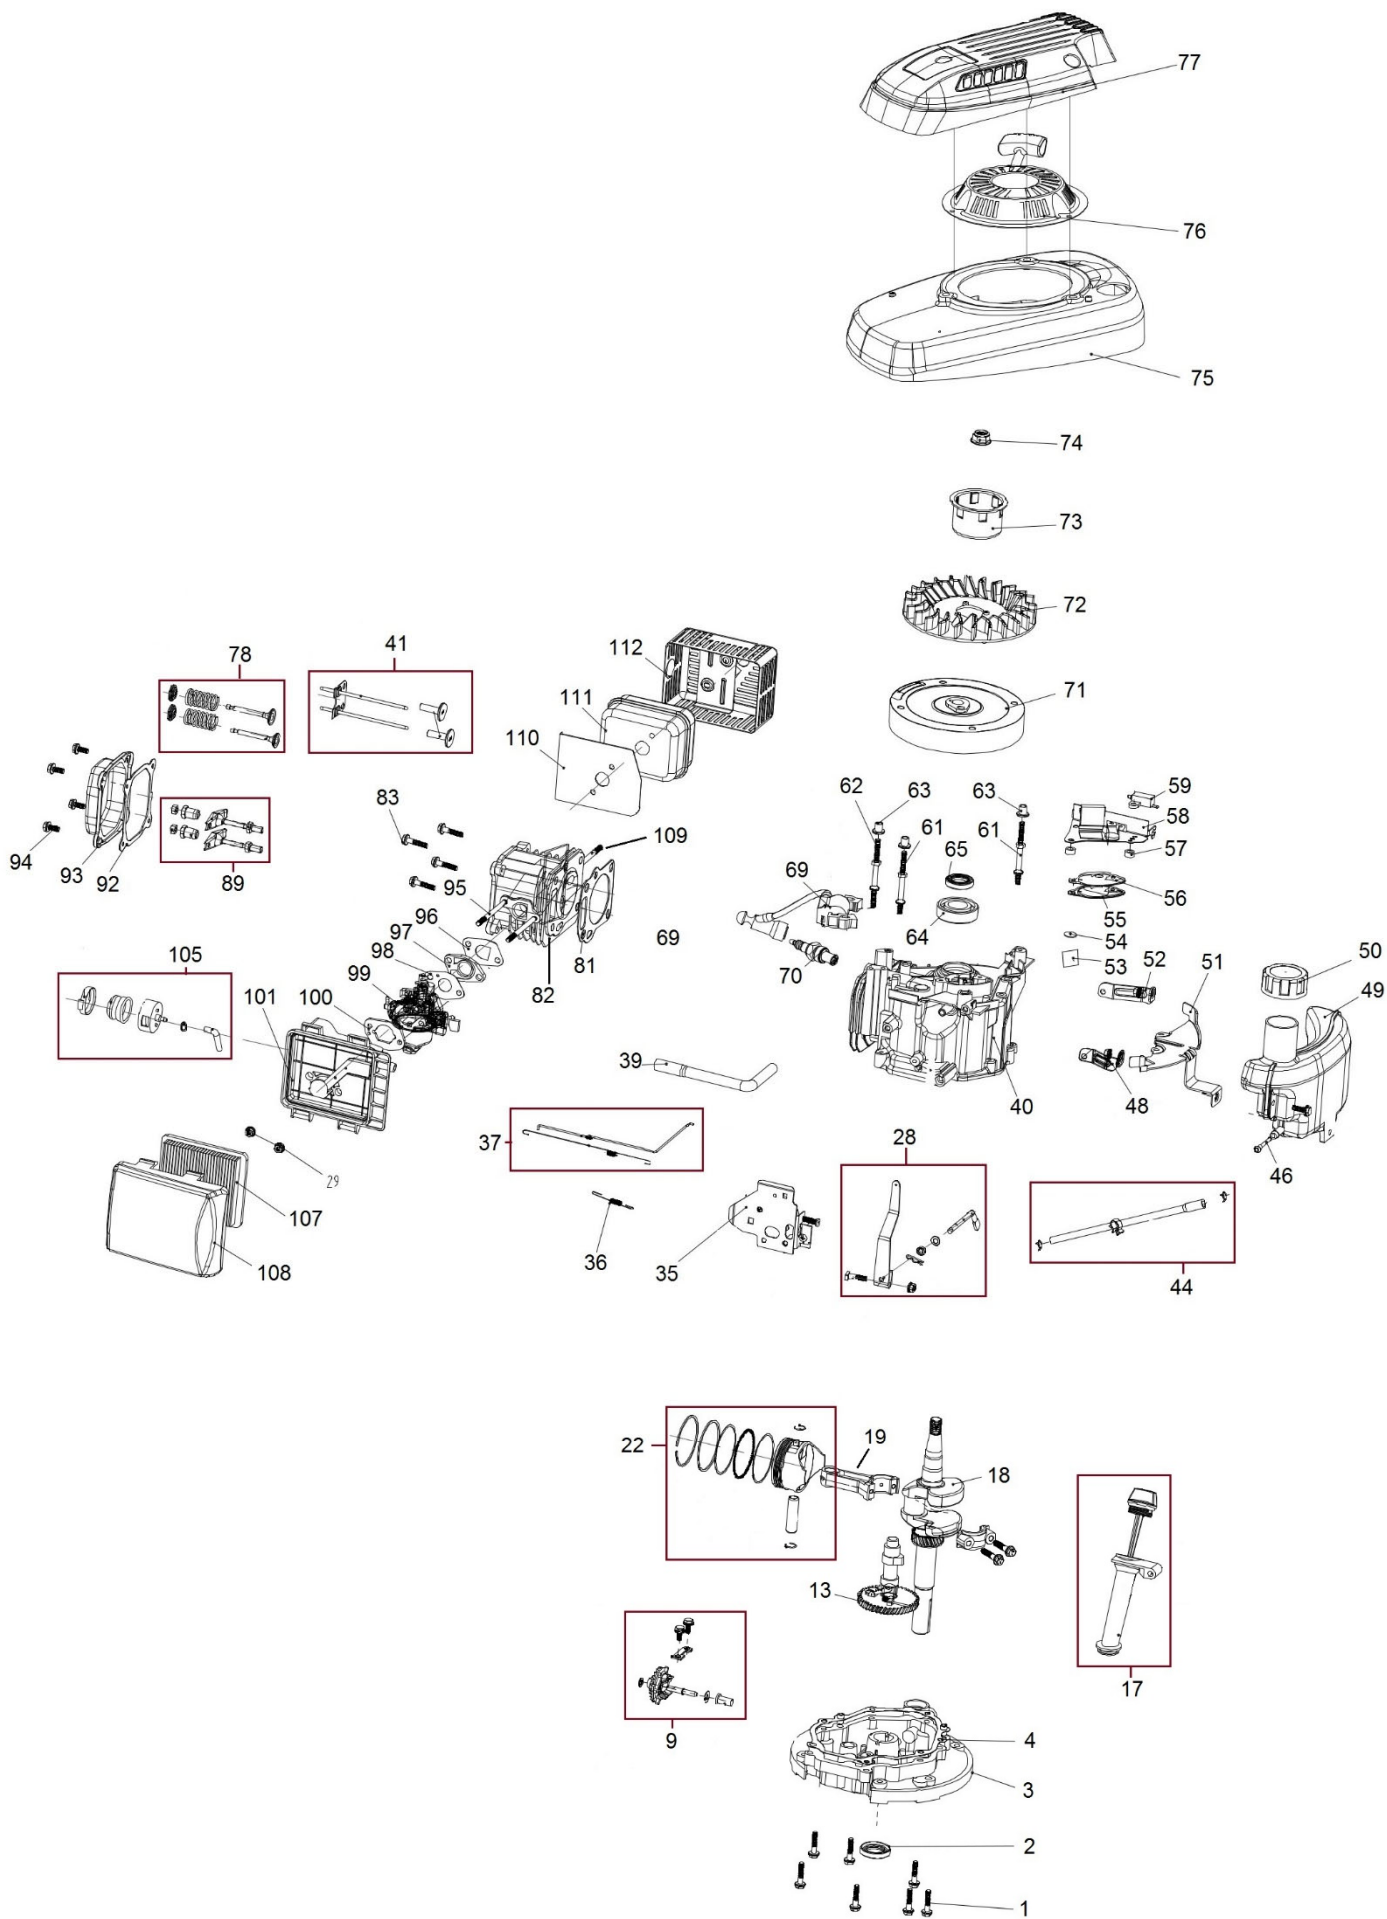

Position	Part number	Název	Name
1	100203025	Šroub	Bolt
2	553SX1059	Gufero	Oil seal
3	546601003	Kryt klikové skříně	Crankcase cover
4	546601004	Těsnění klikové skříně	Crankcase gasket
9	546601009	Regulátor otáček	Governor gear
13	546601013	Vačková hřídel	Camshaft
17	546601017	Olejová měrka kompletní	Oil disptick assembly
18	546601018	Kliková hřídel	Crankshaft
19	546601019	Ojnice	Connecting rod
22	546601022	Píst kompletní	Piston assembly
28	546601028	Páka regulátoru set	Governor lever set
35	546601035	Deska regulátoru	Governor board
36	546601036	Vratná pružina regulátoru	Governor return spring
37	546601037	Táhlo regulátoru s pružinou	Governor rod with spring
39	551001068	Hadička odvodušnění	Breathing tube
40	546601040	Kliková skříň	Crankcase
41	546601041	Zdvihátko ventilu set	Valve tappet set
44	546601044	Palivová hadička	Fuel tube
46	546601046	Palivový filtr	Fuel filter
48	546601048	Držák nádrže levý	Fuel tank left bracket
49	551001086	Palivová nádrž	Fuel tank
50	FQ08.13-03	Palivová zátka	Fuel tank cap
51	546601051	Středový držák nádrže	Fuel tank main bracket
52	546601052	Držák nádrže pravý	Fuel tank right bracket
53	551001091	Filtr odvodušnění	Breathing filter
54	546601054	Membrána odvodušnění	Breathing membrane
55	546601055	Těsnění odvodušnění	Breathing gasket
56	546601056	Kryt odvodušnění	Breathing cover
57	546601057	Pouzdro	Sleeve
58	546601058	Brzda motoru	Engine brake
59	546601059	Spínač brzdy motoru	Engine brake switch
61	546601061	Svorník	Stud bolt
62	551001113	Svorník	Stud bolt
63	551001097	Pouzdro	Sleeve
64	142102	Ložisko	Bearing
65	25100123402	Gufero	Oil seal
69	546601069	Cívka zapalování	Ignition coil
70	A969P	Svíčka zapalování	Spark plug
71	546601071	Setrvačnik	Flywheel
72	546601072	Ventilátor	Fan
73	546601073	Miska startéru	Starter idle pulley
74	746001066	Matice	Nut
75	546601075	Kryt ventilátoru	Fan cover
76	23052002801	Startér mechanický	Starter assembly
77	551001105	Kryt motoru	Engine cover
78	546601078	Ventily set	Valve set
81	25600100201	Těsnění hlavy válce	Cylinder head gasket
82	546601082	Hlava válce	Cylinder head
83	100205042	Šroub	Bolt
89	546601089	Vahadlo ventilu set	Valve rocker set
92	551001008	Těsnění ventilového víka	Cylinder head cover gasket
93	551001007	Ventilové víko	Cylinder head cover
94	100203011	Šroub	Bolt
95	555601007	Svorník karburátoru	Carburetor stud bolt
96	546601096	Těsnění příruby karburátoru	Insulator gasket
97	546601097	Příruba karburátoru	Carburetor insulator
98	546601098	Těsnění karburátoru	Carburetor gasket