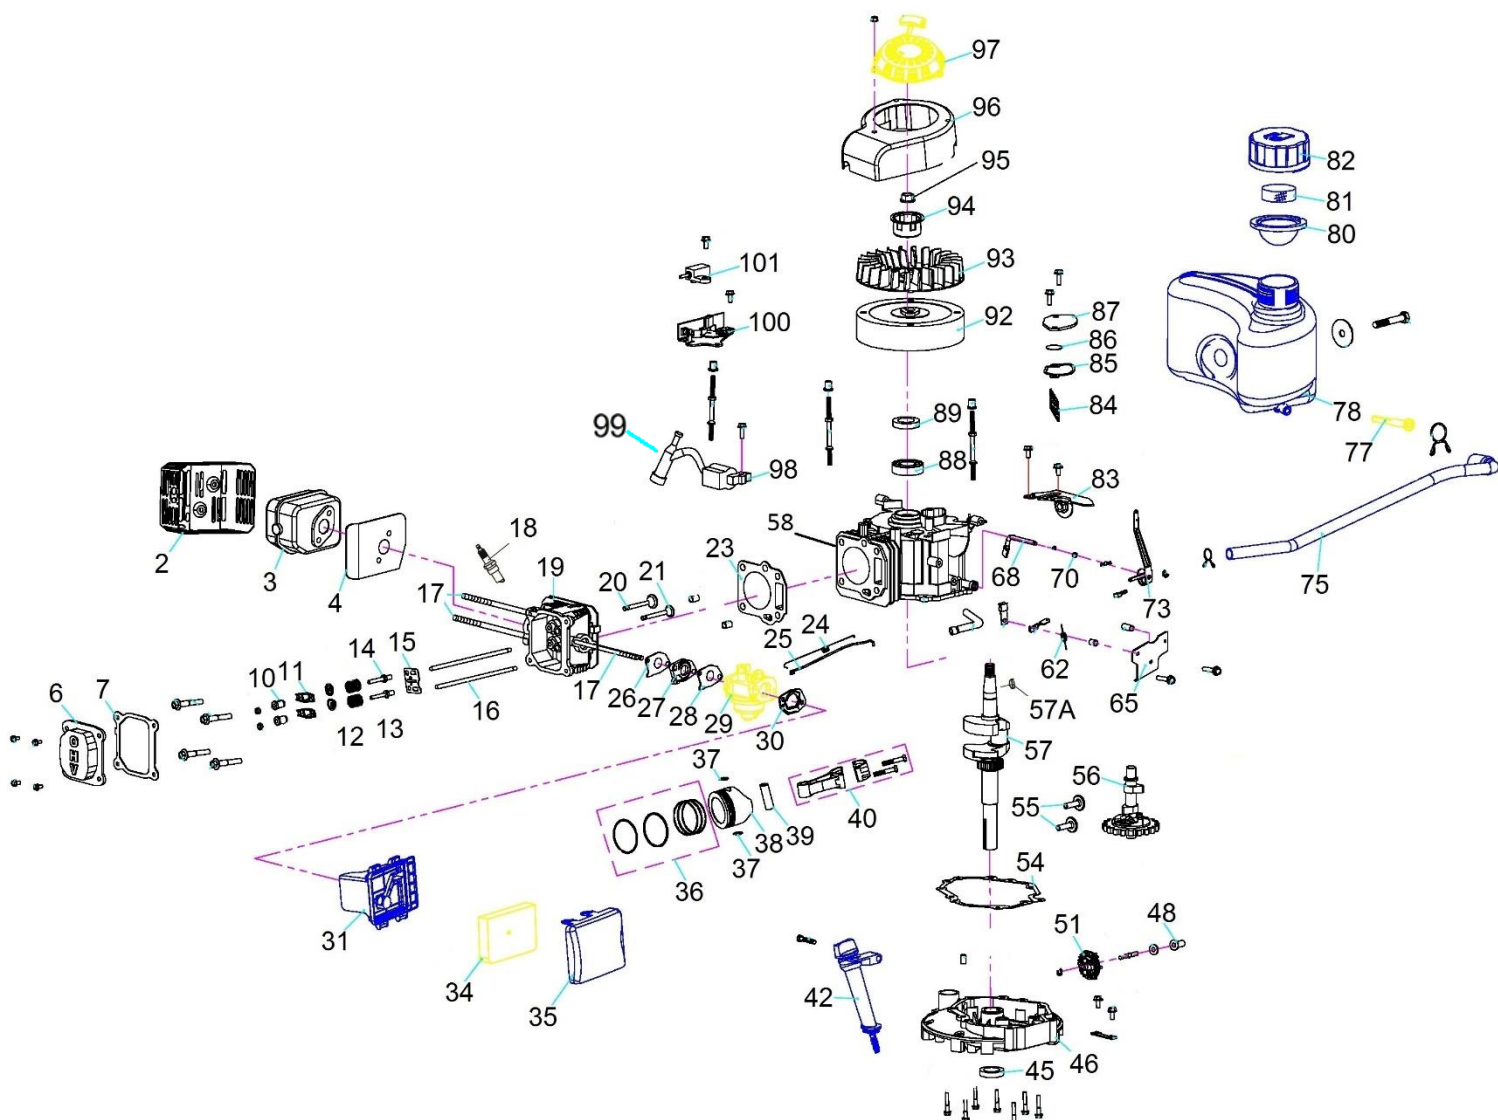

Position	Part number	Název	Name
1	26800602301	Šroub nože	Blade bolt
2	DY0218-20	Podložka šroubu nože	Blade bolt washer
3	DY0608-12	Nůž	Blade
4	DY0218-21F	Unašeč nože	Blade holder
5	DY0701-31	Klínek unašeče	Blade holder key
7	DY0801-2	Kryt řemenu	Belt cover
9	DY0218-19B	Řemenice motoru	Engine sheave

Position	Part number	Název	Name
2	Q08.09-20	Kryt výfuku	Muffler cover
3	23060000901	Výfuk	Muffler
4	Q08.09-30	Těsnění výfuku	Muffler gasket
6	Q08.02-20	Ventilové víko	Cylinder head cover
7	Q08.02-21	Těsnění ventilového víka	Cylinder head cover gasket
10	Q08.05-27	Matice vahadla	Adjustment nut
11	Q08.05-25	Vahadlo ventilu	Valve rocker
12	Q08.05-24	Podložka pružiny ventilu	Valve spring holder
13	Q08.05-23	Pružina ventilu	Valve spring
14	Q08.05-26	Seřizovací šroub ventilu	Adjustment bolt
15	Q08.05-11	Vodící deska	Push rod guide plate
16	Q08.05-10	Zdvihací tyčka ventilu	Valve push rod
17	26800605601	Svorník	Muffler bolt
18	A969P	Svíčka zapalování	Spark plug
19	Q08.02-10	Hlava válce	Cylinder head
20	Q08.05-20	Sací ventil	Intake valve
21	Q08.05-21	Výfukový ventil	Exhaust valve
23	746R01055	Těsnění hlavy válce	Cylinder head gasket
24	Q08.07-21	Pružina regulace otáček	Throttle tension spring