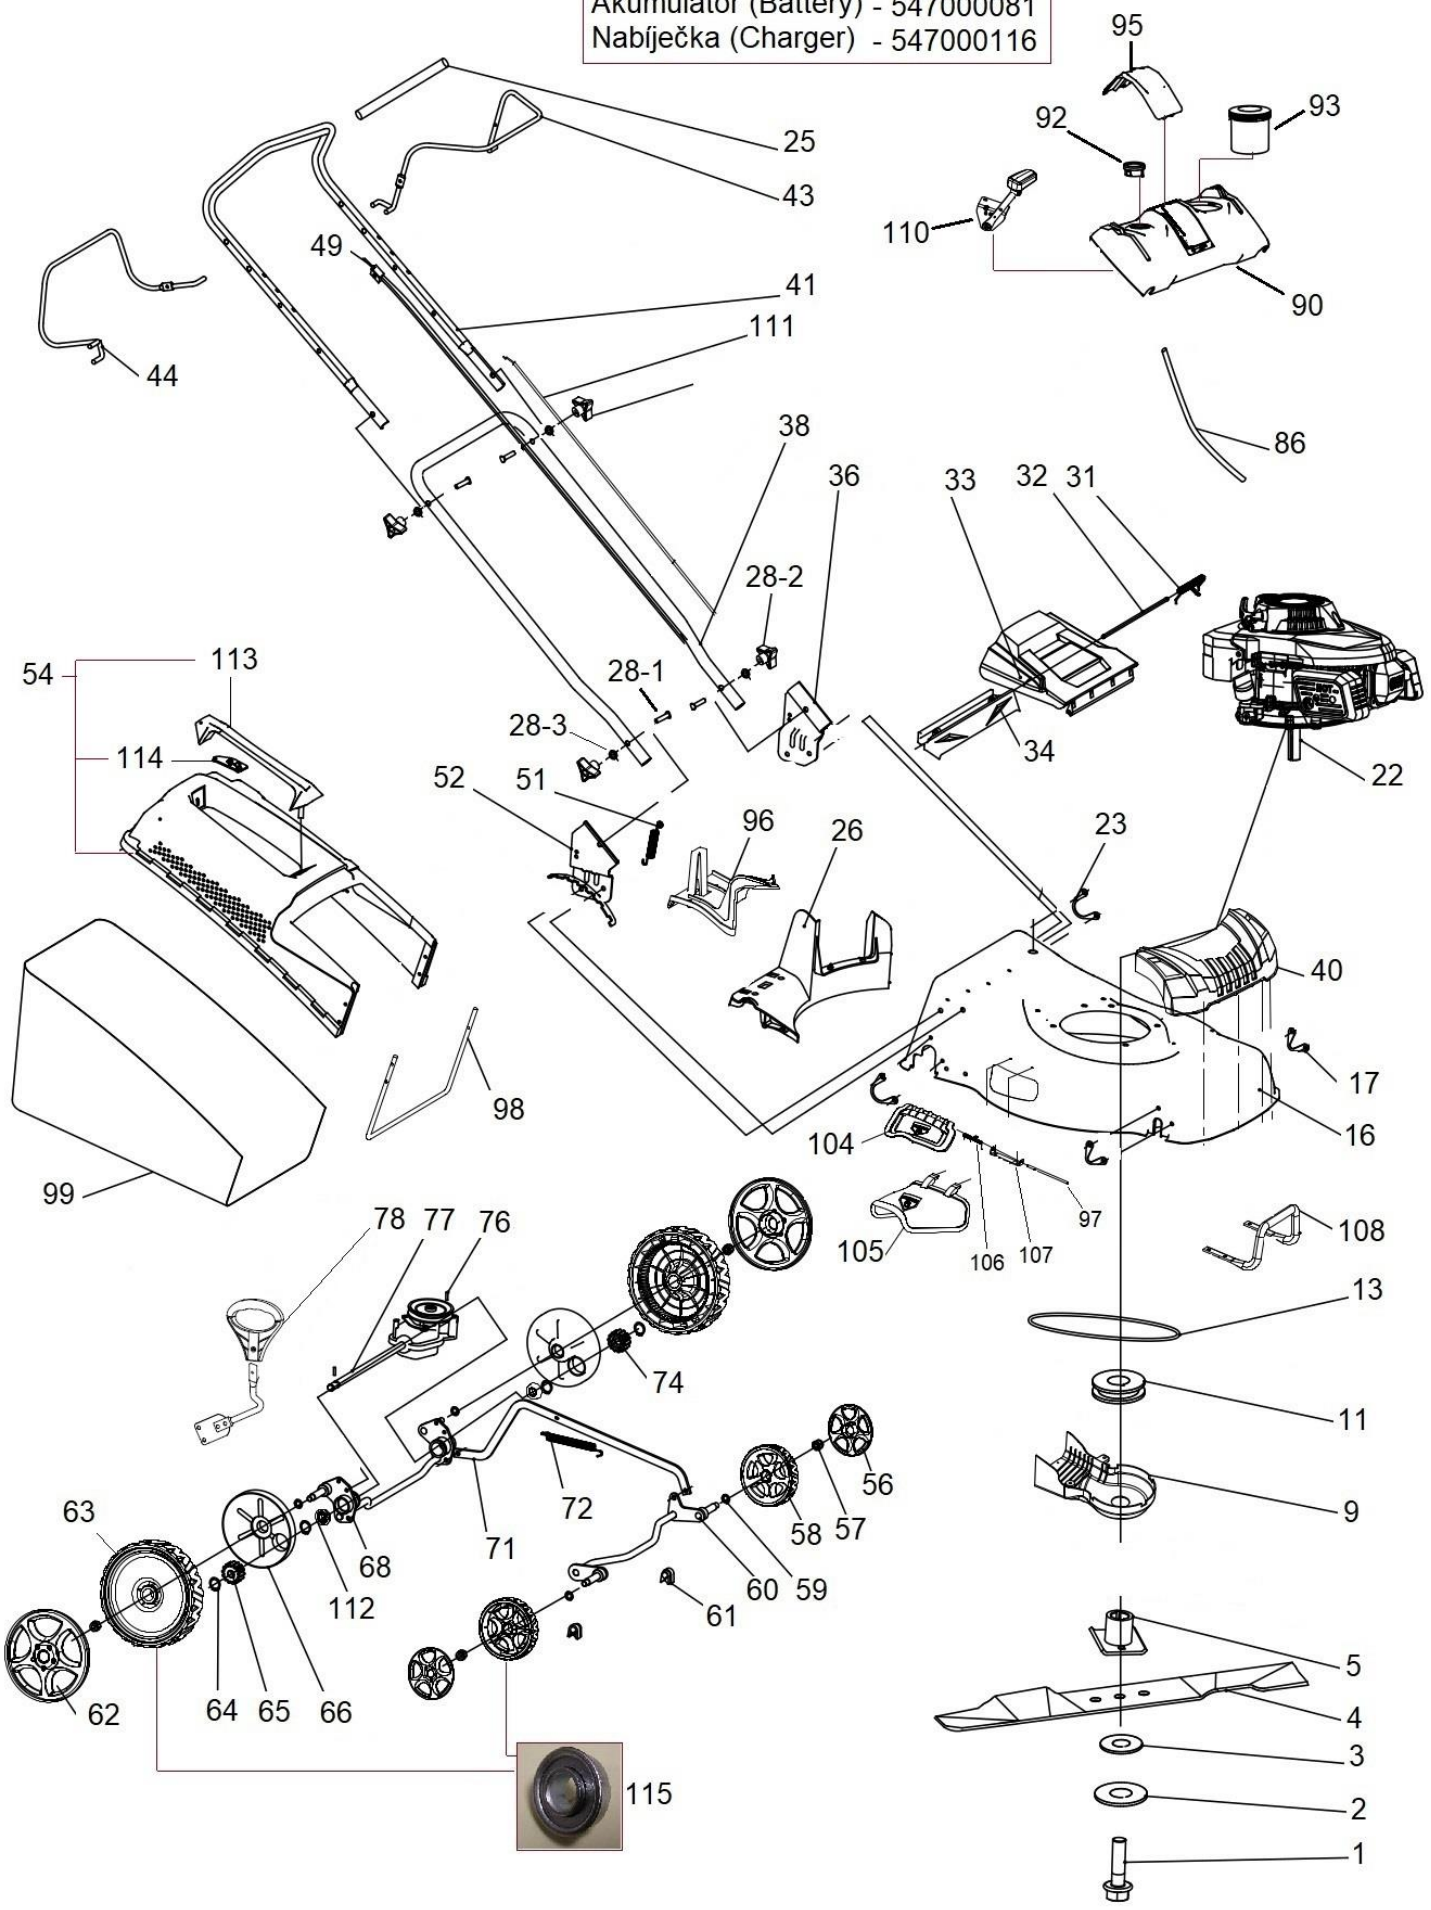

# HECHT® 547SWE

made for garden

Akumulátor (Battery) - 547000081  
 Nabíječka (Charger) - 547000116

Position	Part number	Název	Name
1	26800606201	Šroub nože	Blade bolt
2	546020002	Podložka šroubu nože	Blade bolt washer
3	546020003	Podložka nože	Blade washer
4	26300146502	Nůž	Blade
5	546030005	Unašeč nože	Blade holder
9	546020109	Kryt řemenu	Belt protective cover
11	546020111	Řemenice motoru	Engine sheave
12	410000059	Šroubek řemenice	Bolt
13	25100203302	Klínový řemen	V belt
16	547030017	Šasí	Deck
17	546030010	Pojistka přední osy	Front axle fixed clip
22	547000022	Motor	Engine
23	546030129	Pojistka zadní osy	Rear axle fixed clip
26	546020131	Zadní přepážka	Rear deck panel
27	110105	Matice	Nut
28-1	546020030	Šroub madla	Bolt
28-2		Křídlová matice	Knob nut
28-3		Podložka	Washer
31	546020025	Pružina víka koše	Flap board spring
32	546020026	Osa víka koše	Flap board axle
33	546020027	Víko koše	Rear flap board
34	547030034	Zadní lišta šasí	Deck rear plate
36	546030029	Levý držák spodního madla	Left bracket of lower handle
38	546030031	Spodní madlo	Lower handle
40	546020017	Přední panel šasí	Deck front panel
41	547000041	Horní madlo	Upper handle
43	546020059	Páka brzdy motoru	Flameout pulling pole
44	546020146	Páka pojezdu	Driving pulling pole
49	547000049	Bowden pojezdu/brzdy motoru	Driving and flameout cable
51	546020153	Pružina	Spring
52	546030154	Pravý držák spodního madla	Right bracket of lower handle
54	546020053	Horní kryt koše (vč. 113 a 114)	Grasscatcher upper part (incl 113 + 114)
56	546030052	Poklice předního kola	Front wheel cover
57	110107	Matice M10	Nut M10
58	546030056	Přední kolo	Front wheel
59	26800706202	Tvarová podložka	Wave washer
60	546020044	Přední osa kol	Front wheel axle
61	546020046	Pouzdro přední osy	Front axle plastic bushing
62	546030042	Poklice zadního kola	Rear wheel cover
63	546030166	Zadní kolo	Rear wheel
64	130109	Pojistný kroužek	Circlip
65	26900300203	Pravý pastorek pojezdu	Right output gear
66	546020178	Vnitřní kryt zadního kola	Rear wheel inner cover
68	546020180	Zadní osa kol	Rear wheel axle
71	546020183	Táhlo zdvihu	Height adjustment rod
72	546020067	Pružina táhla zdvihu	Height adjustment rod spring
74	26900300103	Levý pastorek pojezdu	Left output gear
76	26809000102	Čep pojezdu	Pin
77	546020166	Převodovka pojezdu	Gearbox
78	547000078	Páka zdvihu	Height adjustment lever
81	547000081	Akumulátor	Battery
	547000116	Nabíječka	Charger
82	547000082	Konektor akumulátoru	Battery socket
86	547000086	Kabeláž	Cable
90	547000090	Panel (bez pozice: 92,93,110)	Panel (without position 92,93,110)
92	547000092	Spínač elektrického startéru	Electric starter button