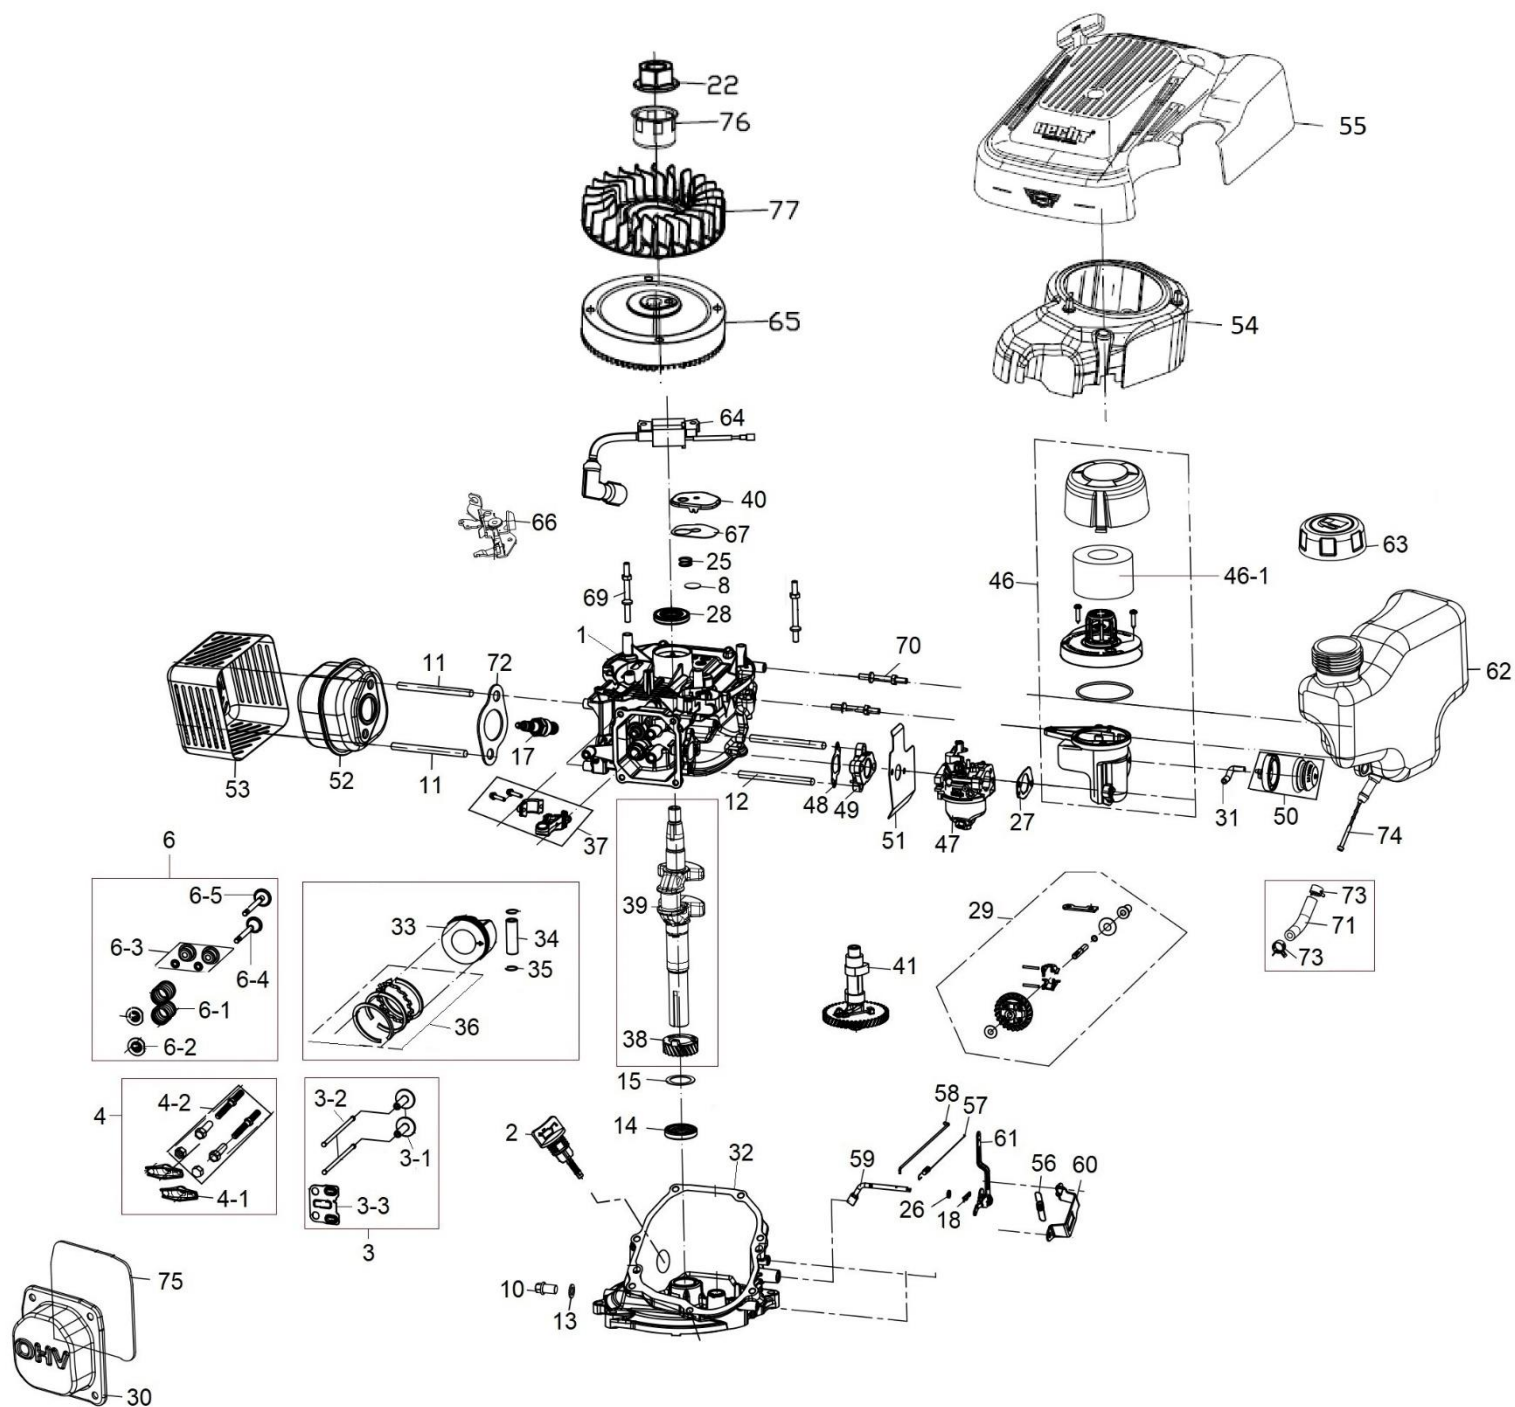

Position	Part number	Název	Name
1	Pouze celý motor	Klíková skříň	Crankcase
2	546021002	Olejová měřka	Oil dipstick
3	546021003	Zdvíhátko (2ks)	Valve tappet (pcs)
		Zdvíhací tyčka ventilu (2ks)	Valve pushing rod (2pcs)
		Vodící deska ventilu	Valve guide plate
4	546021004	Vahadlo ventilu (2ks)	Valve rocker (2pcs)
		Šroub ventilu set	Valve rocker bolt set
6	546021006	Pružina ventilu (2ks)	Valve spring (2pcs)
		Podložka ventilu (2ks)	Valve seat (2pcs)
		Těsnění ventilu (2ks)	Valve seal (2pcs)
		Sací ventil	Intake valve
		Výfukový ventil	Exhaust valve
8	25100112601	Membrána odvodušnění	Breathing membrane
10	785001014	Vypouštěcí šroub	Oil drain bolt
11	546021011	Svorník	Stud bolt