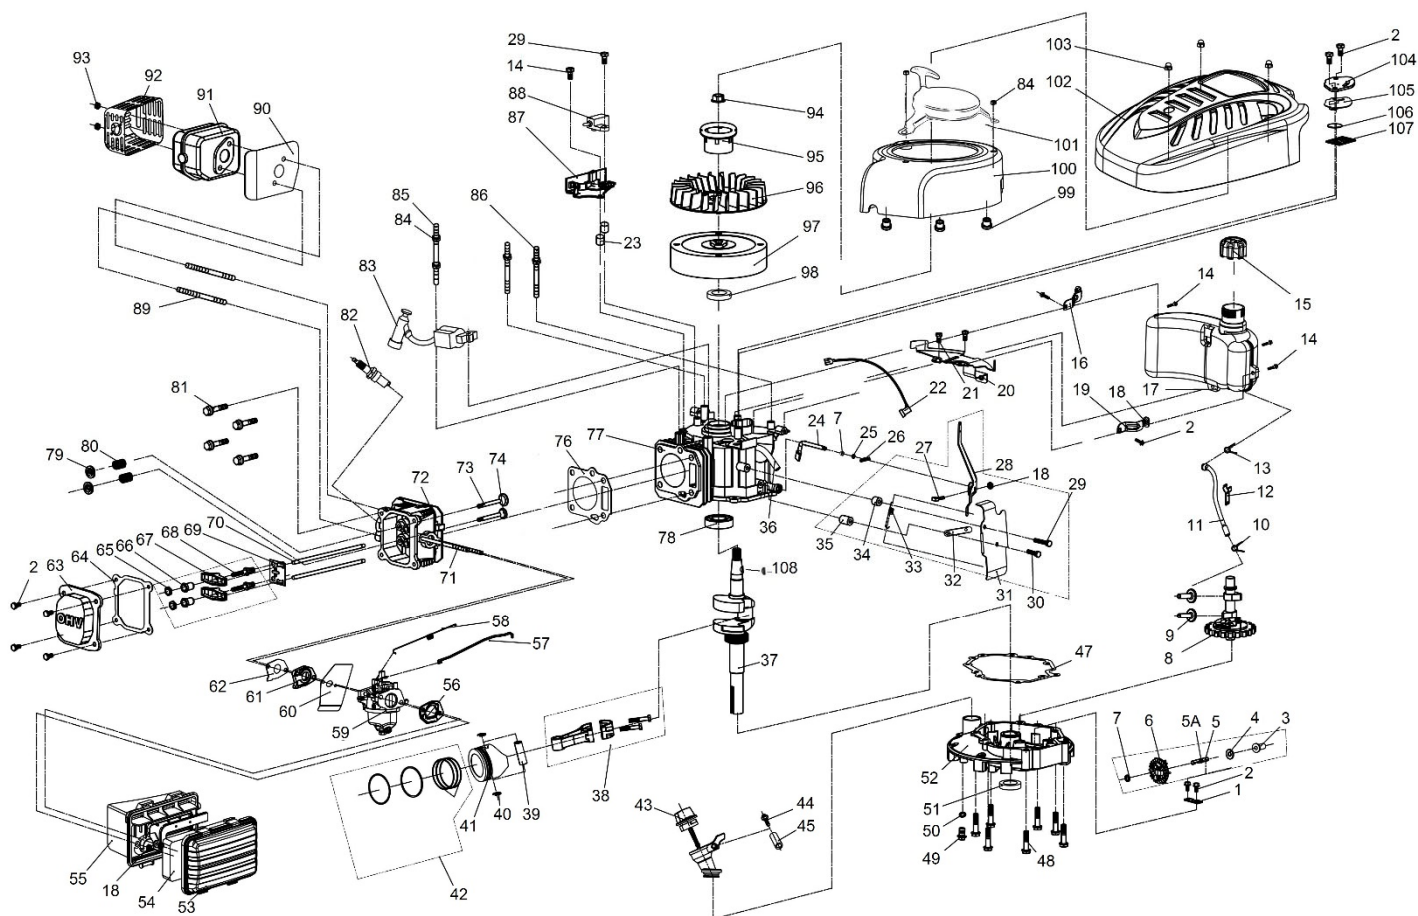

Position	Part number	Název	
1	546SH0001	Poklice předního kola	Front wheel cover
3	546SH0003	Přední kolo	Front wheel
4	540600004	Pouzdro kola	Wheel bearing
5	546SH0005	Táhlo zdvihu sečení	Height adjustment rod
7	546SH0007	Pojistka přední osy levá	Front axle left clip
8	546SH0008	Pouzdro přední osy	Front axle support
9	546SH0009	Přední osa kol	Front wheel axle
10	546SH0010	Pojistka přední osy pravá	Front axle right clip
11	546SH0011	Pouzdro	Bushing
15	546SH0015	Přední madlo šasi	Deck front cover
16	546SH0016	Osa bočního výhozu	Side discharge axle

Position	Part number	Název	Name
1	546001001	Přítlačná destička regulátoru	Governor pressing plate
2	546001002	Šroub M6x12	Screw M6x12
3	546001003	Palec regulátoru	Governor sliding sleeve
4	546001004	Podložka 12x6x1	Washer 12x6x1
5	546001005	Hřídelka regulátoru	Governor shaft
5A	546001005A	Pojistný kroužek	Circlip
6	546001006	Kolo regulátoru otáček	Governor gear
7	546001004	Podložka 12x6x1	Washer 12x6x1
8	546001008	Vačková hřídel	Camshaft
9	546001009	Zdvihátko	Valve tappet
10	546001010	Svorka hadičky	Fuel tube clip
11	546001011	Palivová hadička	Fuel tube
12	546001012	Držák hadičky	Fuel tube holder
13	546001013	Svorka hadičky	Fuelk tube clip
14	546001014	Šroub M6x25	Screw M6x25
17	546001015	Palivová nádrž	Fuel tank
18	M-06	Matice M6	Nut M6
19	546001017	Pravý držák nádrže	Fuel tank right bracket
15	546001018	Zátka palivové nádrže	Fuel tank cap
16	546001019	Levý držák nádrže	Fuel tank left bracket
20	546001020	Držák nádrže	Fuel tank bracket
21	546001021	Šroub M6x12	Screw M6x12
22	546001022	Kabel	Cable