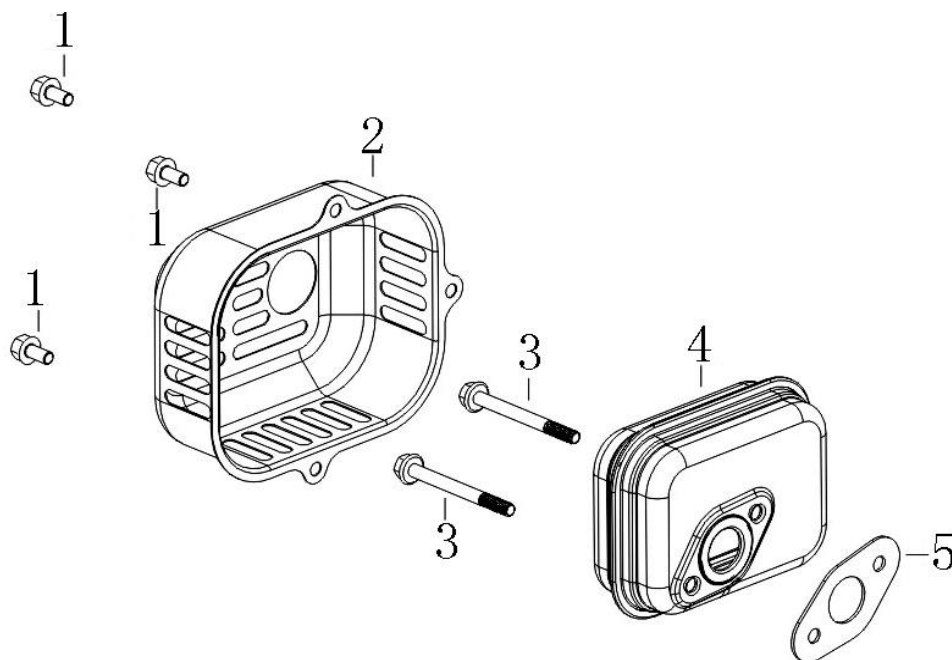

Position	Part number	Název	Name
1	540011025	Šroub M6x14	Bolt M6x14
2	540011024	Kryt výfuku	Muffler cover
3	S-06*60	Šroub M6x60	Bolt M6x60
4	540011022	Výfuk	Muffler
5	540011021	Těsnění výfuku	Muffler gasket