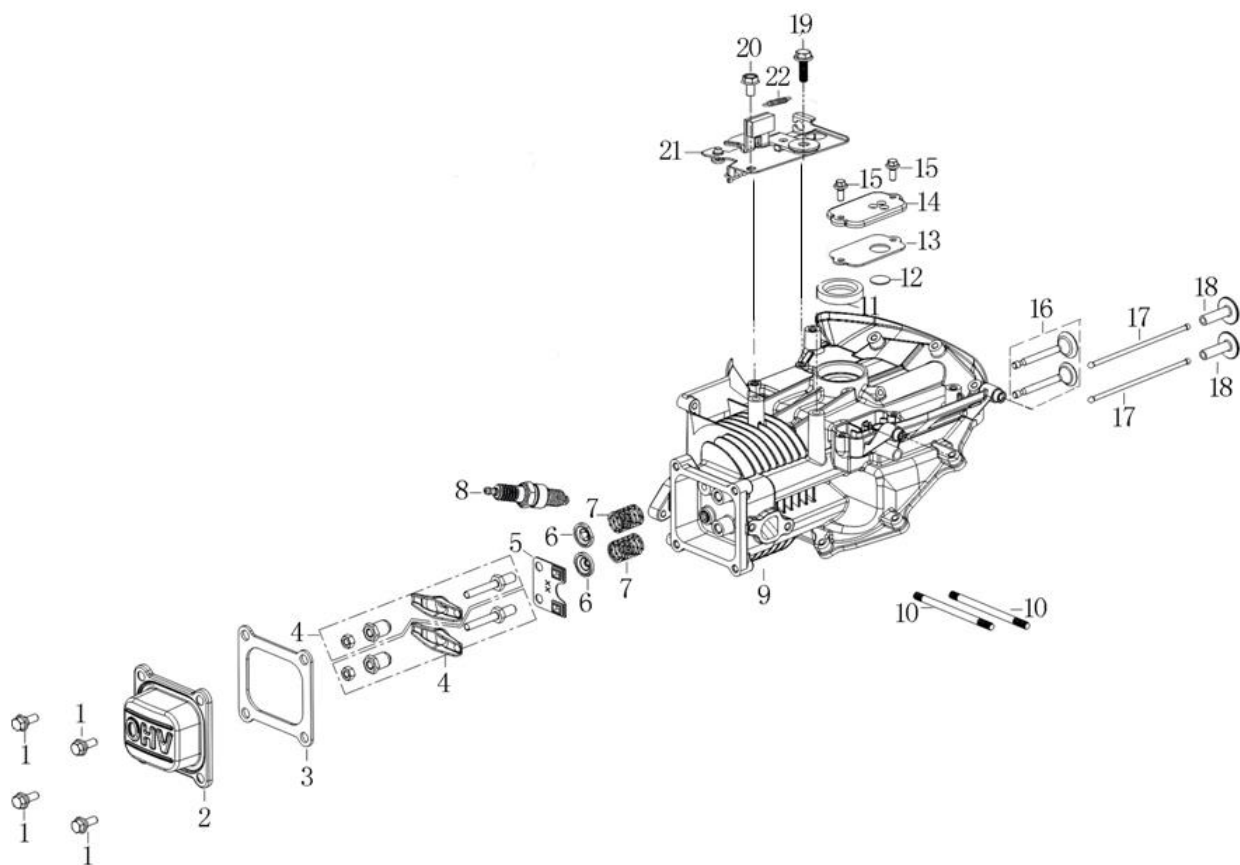

Position	Part number	Název	Name
1	M-06*16,5	Šroub M6x16,5	Bolt M6x16,5
2	540011013	Ventilové víko	Cylinder head cover
3	540011014	Těsnění ventilového víka	Cylinder head cover gasket
4	540011015	Vahadlo ventilu kompletní	Valve rocker assembly
5	540011016	Vodící deska ventilu	Valve guide plate
6	140380020-0001	Podložka pružiny ventilu	Valve spring washer
7	540011018	Pružina ventilu	Valve spring
8	A969P	Svíčka zapalování	Spark plug
9	546011009	Kliková skříň	Crankcase
10	540011076	Švorník M6x91	Stud bolt M6x91
11	553SX1059	Gufero 25x38x7	Oil seal 25x38x7
12	540011029	Membrána odvodušnění	Breathing membrane
13	540011030	Těsnění odvodušnění	Breathing gasket
14	540011031	Kryt odvodušnění	Breathing cover
15	S-05*12	Šroub M5x12	Bolt M5x12
16	500550034-0001	Ventily set	Valve set
17	540011041	Zdvihací tyčka ventilu	Valve pushing rod
18	140690002-0001	Zdvihátko	Tappet
19	S-06*20	Šroub M6x20	Bolt M6x20
20	540011025	Šroub M6x14	Bolt M6x14
21	540011027	Brzda motoru	Engine brake
22	540011040	Pružina	Spring