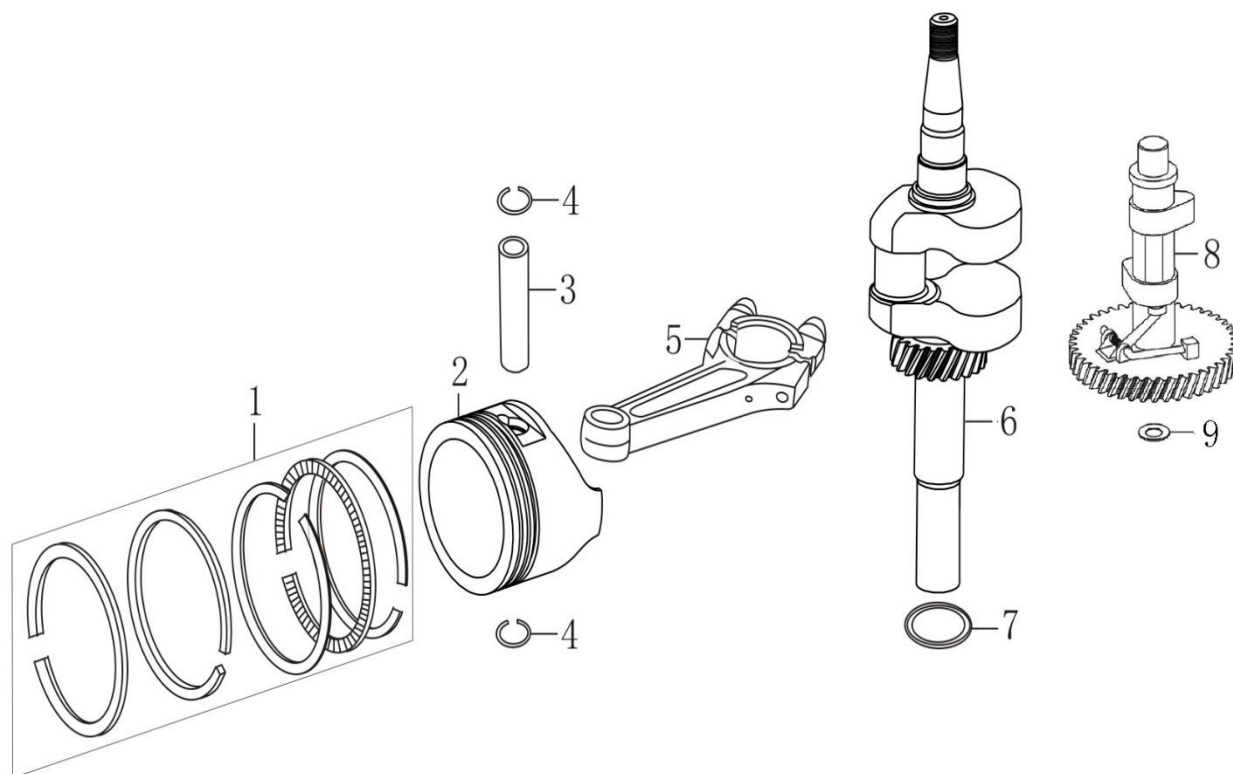

Position	Part number	Název	Name
1	M-06*16,5	Šroub M6x16,5	Bolt M6x16,5
2	540011013	Ventilové víko	Cylinder head cover
3	540011014	Těsnění ventilového víka	Cylinder head cover gasket
4	540011015	Vahadlo ventilu kompletní	Valve rocker assembly
5	540011016	Vodící deska ventilu	Valve guide plate
6	140380020-0001	Podložka pružiny ventilu	Valve spring washer
7	540011018	Pružina ventilu	Valve spring
8	A969P	Svíčka zapalování	Spark plug
9	546011009	Kliková skříň	Crankcase
10	540011076	Švorník M6x91	Stud bolt M6x91
11	553SX1059	Gufero 25x38x7	Oil seal 25x38x7
12	540011029	Membrána odvodušnění	Breathing membrane
13	540011030	Těsnění odvodušnění	Breathing gasket
14	540011031	Kryt odvodušnění	Breathing cover
15	S-05*12	Šroub M5x12	Bolt M5x12
16	500550034-0001	Ventily set	Valve set
17	540011041	Zdvihací tyčka ventilu	Valve pushing rod
18	140690002-0001	Zdvihátko	Tappet
19	S-06*20	Šroub M6x20	Bolt M6x20
20	540011025	Šroub M6x14	Bolt M6x14
21	540011027	Brzda motoru	Engine brake
22	540011040	Pružina	Spring

Position	Part number	Název	Name
1	540011001	Šroub M6x25	Bolt M6x25
2	620801003	Gufero	Oil seal
3	540011003	Víko skříňě	Crankcase cover
4	540011004	Olejová měrka	Oil disptick
5	540011005	Čep	Pin
6	540011006	Regulátor otáček kompletní	Governor gear assembly
7	S-05*12	Šroub M5x12	Bolt M5x12
8	555602016	Ovládací táhlo regulátoru	Governor control rod
9	555602017	Podložka	Washer
10	25100123501	Gufero 6x11x4	Oil seal 6x11x4
11	381350004-0001	Závlačka	Cotter pin
12	380250002-0001	Šroub M6x21	Bolt M6x21
13	540011068	Páka regulátoru	Governor lever
14	M-06	Matice M6	Nut M6
15	546011037	Pružina	Spring
16	546011038	Držák pružiny	Spring bracket