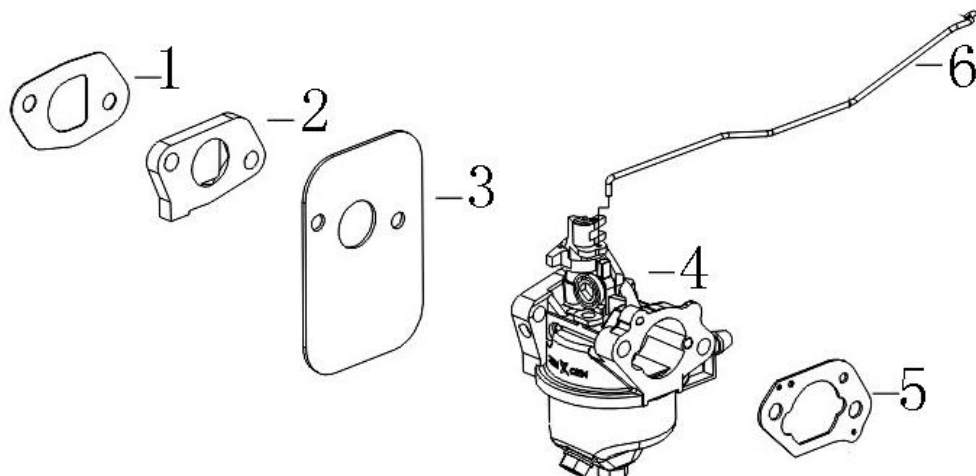

Position	Part number	Název	Name
1	540011063	Těsnění příruby karburátoru	Insulator gasket
2	170440055-0001	Příruba karburátoru	Carburetor insulator
3	540011061	Těsnění karburátoru	Carburetor gasket
4	546011062	Karburátor	Carburetor
5	540011058	Těsnění vzduchového filtru	Air filter gasket
6	540011059	Táhlo plynu	Governor lever