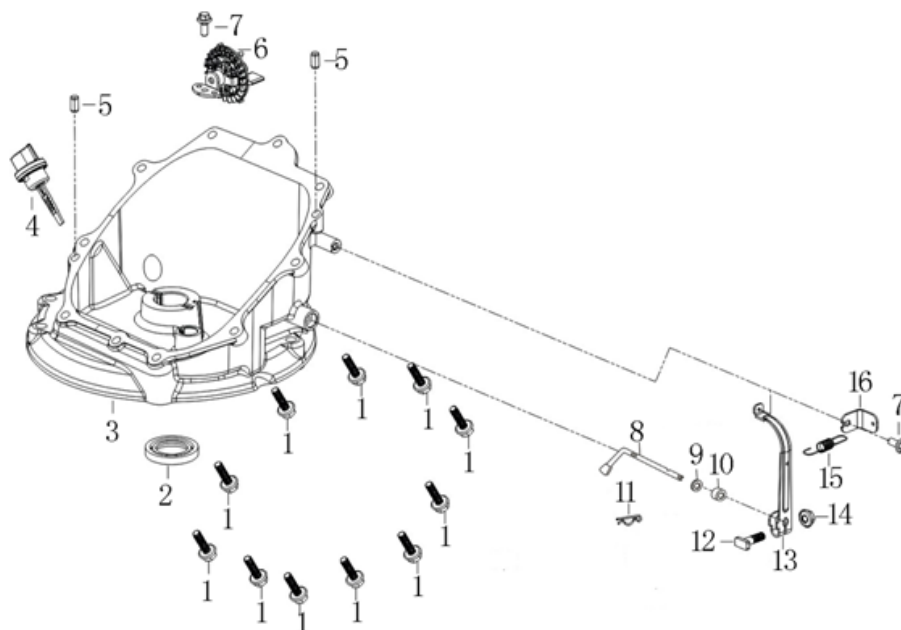

Position	Part number	Název	Name
1	540011001	Šroub M6x25	Bolt M6x25
2	620801003	Gufero	Oil seal
3	540011003	Víko skříňě	Crankcase cover
4	540011004	Olejová měrka	Oil disptick
5	540011005	Čep	Pin
6	540011006	Regulátor otáček kompletní	Governor gear assembly
7	S-05*12	Šroub M5x12	Bolt M5x12
8	555602016	Ovládací táhlo regulátoru	Governor control rod
9	555602017	Podložka	Washer
10	25100123501	Gufero 6x11x4	Oil seal 6x11x4
11	381350004-0001	Závlačka	Cotter pin
12	380250002-0001	Šroub M6x21	Bolt M6x21
13	540011068	Páka regulátoru	Governor lever
14	M-06	Matice M6	Nut M6
15	546011037	Pružina	Spring
16	546011038	Držák pružiny	Spring bracket