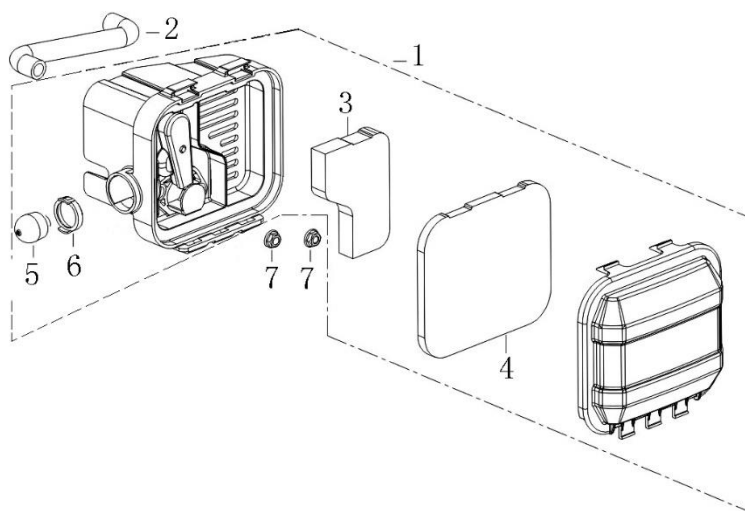

Position	Part number	Název	Name
1	540011055	Vzduchový filtr kompletní	Air filter assembly
2	540011054	Hadička odvětrání	Breathing tube
3	540011075	Vzduchový filtr	Air filter element
4	540011074	Předfiltr	Air filter
5	170260008-0001	Primer	Primer
6	173270002-0001	Objímka primeru	Primer sleeve
7	M-06	Matice M6	Nut M6