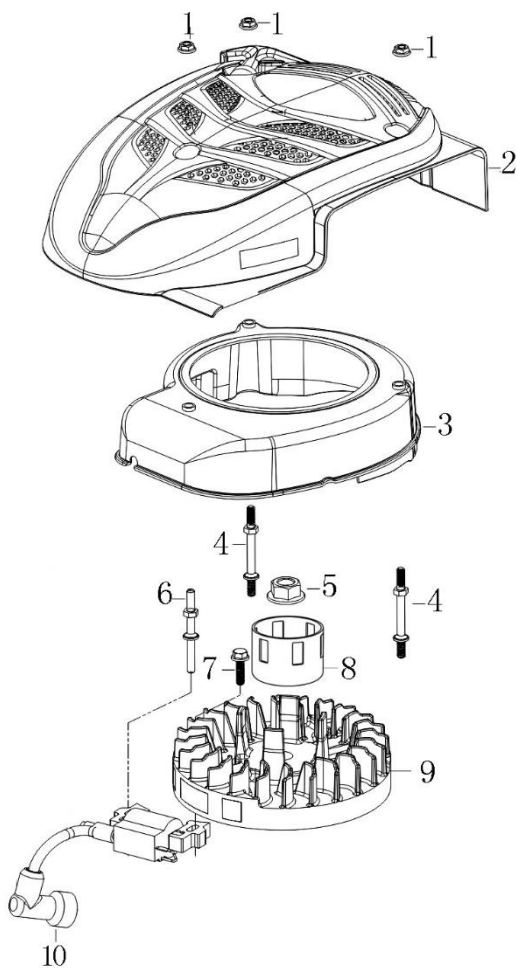

Position	Part number	Název	Name
1	M-06	Matice M6	Nut M6
2	540011037	Startér kompletní	Starter assembly
3	540011036	Kryt setrvačnicku	Flywheel cover
4	540011034	Svorník	Stud bolt
5	380370051-0001	Matice M14x1,5	Nut M14x1,5
6	540011033	Svorník	Stud bolt
7	S-06*22	Šroub M6x22	Bolt M6x22
8	546011056	Miska startéru	Starter idle pulley
9	540011032	Setrvačnick	Flywheel
10	540011026	Cívka zapalování	Ignition coil