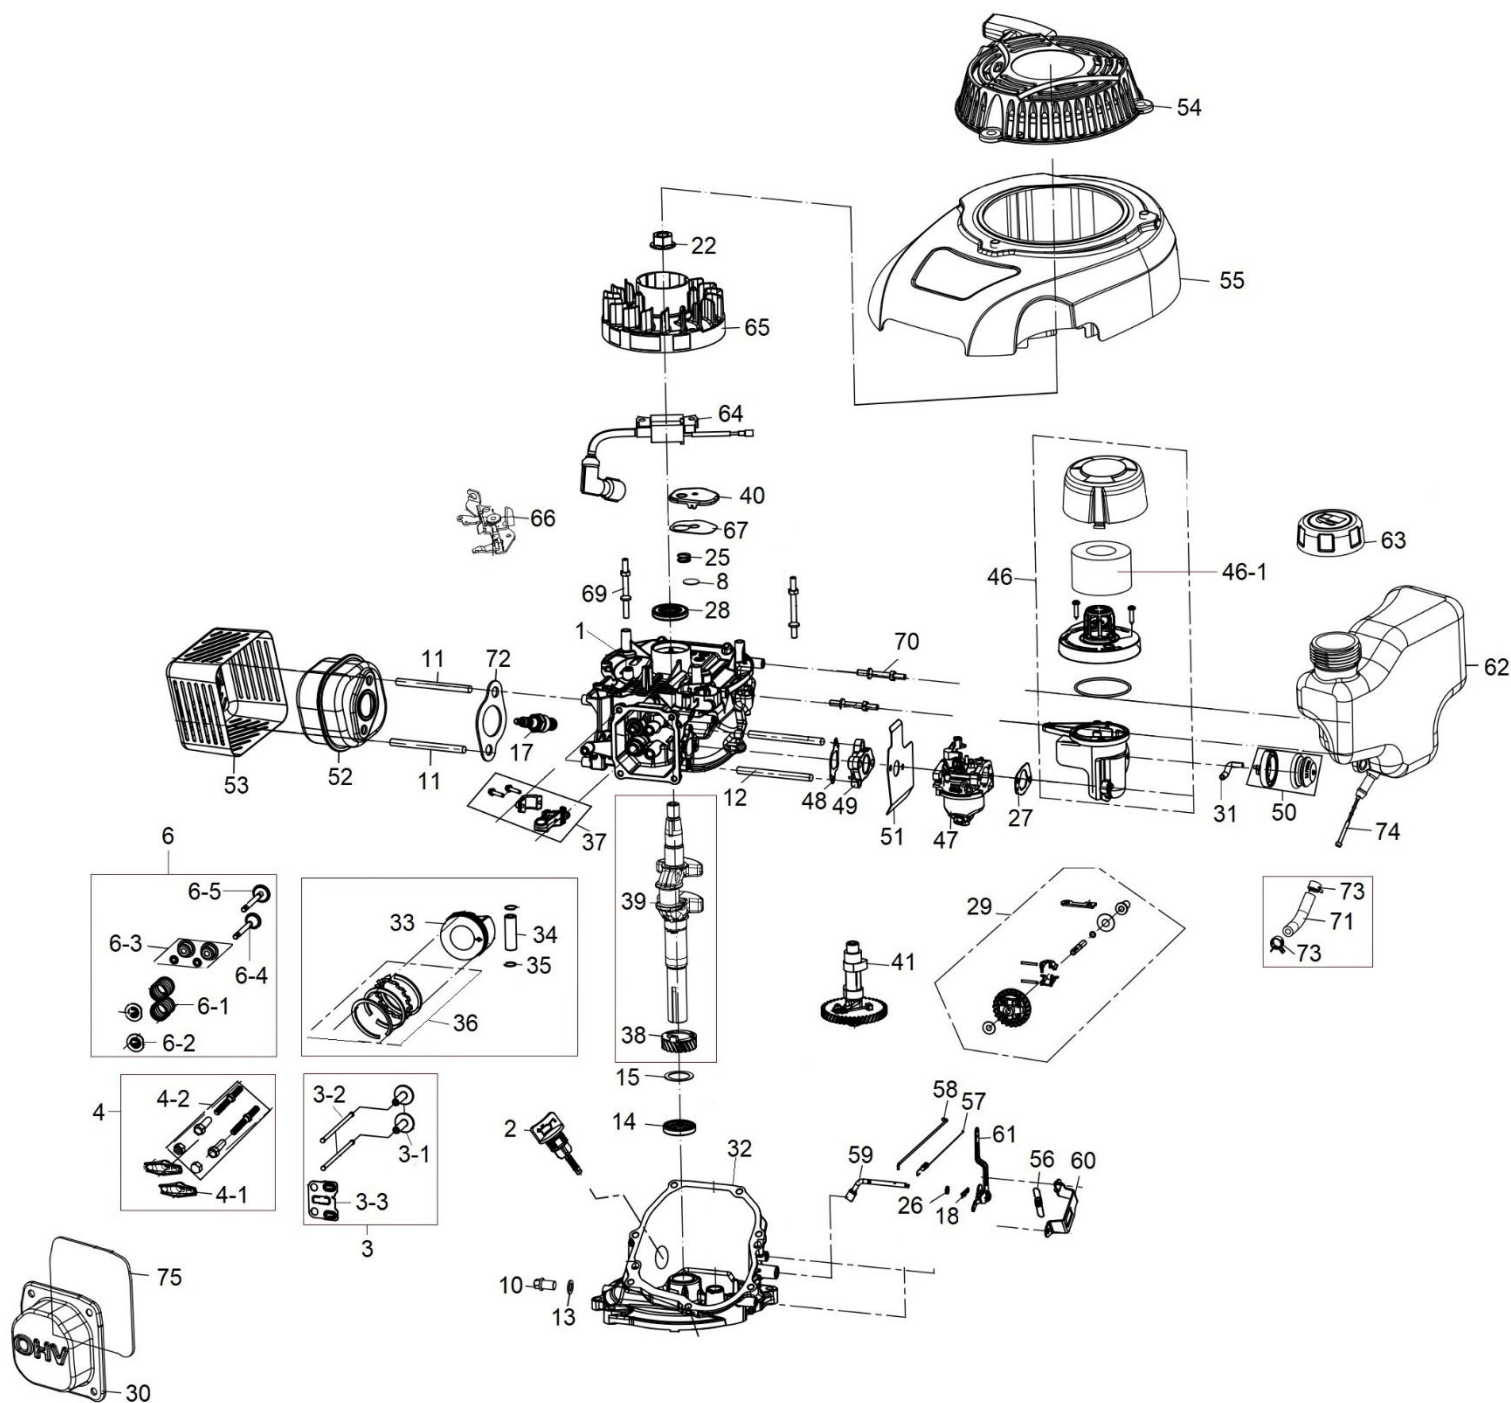

Position	Part number	Název	Name
88	546030166	Zadní kolo	Rear wheel
89	130109	Pojistný kroužek	Circlip
90	26900300203	Pravý pastorek pojezdu	Right output gear
91	546020178	Vnitřní kryt zadního kola	Rear wheel inner cover
92	DY0218-15A	Ložisko pojezdu	Bearing
93	546020180	Zadní osa kol	Rear wheel axle
95	546020067	Pružina táhla zdvihu	Height adjustment rod spring
97	26900300103	Levý pastorek pojezdu	Left output gear
99	26809000102	Čep pojezdu	Pin
100	546020166	Převodovka pojezdu	Gearbox
101	546020069	Madlo koše	Grasscatcher handle
102	546020070	Ukazatel plnosti koše	Grass level indicator
103	DY0218-15A	Ložisko kola	Wheel bearing

Position	Part number	Název	Name
1	Pouze celý motor	Kliková skříň	Crankcase
2	546021002	Olejová měrka	Oil dipstick
3	3-1	Zdvíhátko (2ks)	Valve tappet (pcs)
	3-2	Zdvíhací tyčka ventilu (2ks)	Valve pushing rod (2pcs)
	3-3	Vodící deska ventilu	Valve guide plate
4	4-1	Vahadlo ventilu (2ks)	Valve rocker (2pcs)
	4-2	Šroub ventilu set	Valve rocker bolt set
6	6-1	Pružina ventilu (2ks)	Valve spring (2pcs)
	6-2	Podložka ventilu (2ks)	Valve seat (2pcs)
	6-3	Těsnění ventilu (2ks)	Valve seal (2pcs)
	6-4	Sací ventil	Intake valve
	6-5	Výfukový ventil	Exhaust valve
8	25100112601	Membrána odvodu	Breathing membrane
10	785001014	Vypouštěcí šroub	Oil drain bolt