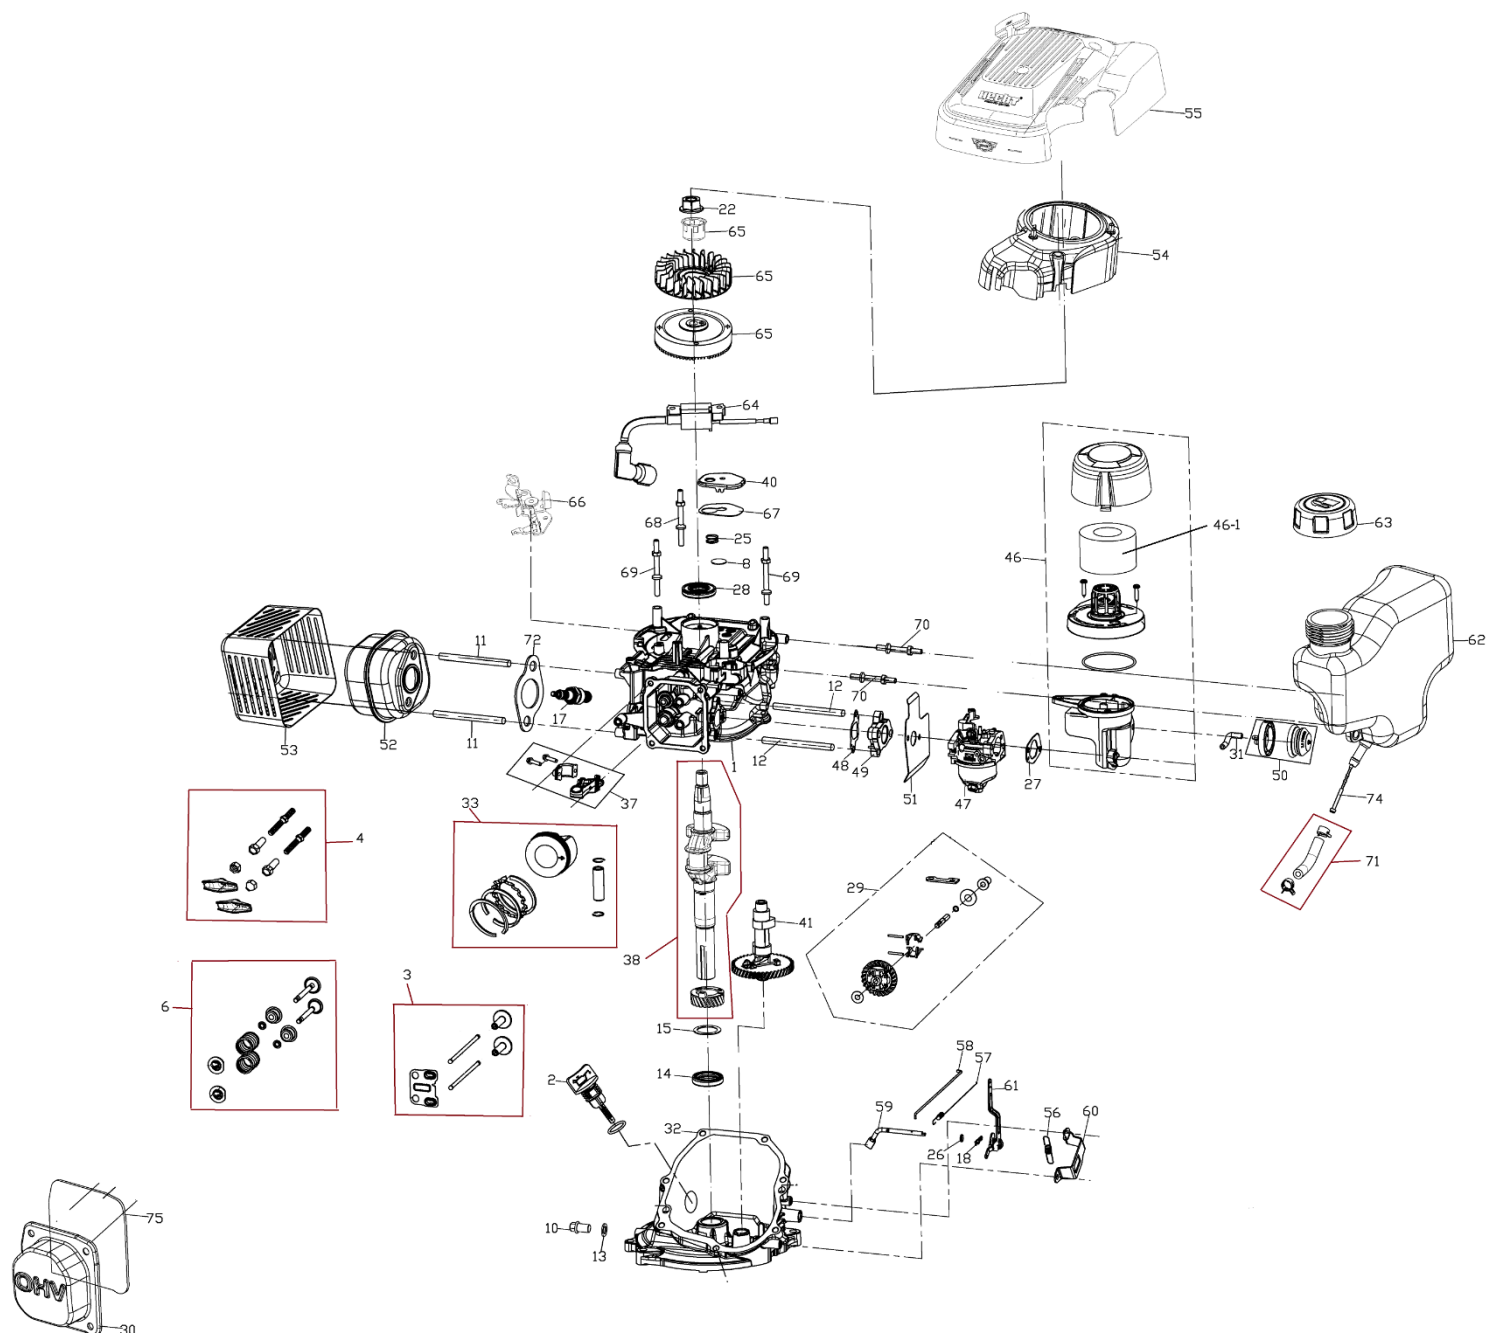

HECHT[®] 547 SXW

made for garden

Position	Part number	Název	Name
1	26800606201	Šroub nože	Blade bolt
2	546020002	Podložka šroubu nože	Blade bolt washer
3	546020003	Podložka nože	Blade washer
4	26300146502	Nůž	Blade

HECHT[®] 547 SXW

made for garden

Position	Part number	Název	Name
1	pouze celý motor	Klíková skříň	Crankcase
2	546021002	Olejevá měřka	Oil dipstick
3	546021003	Zdvihátko ventilu set	Valve tappet set
4	546021004	Vahadlo ventilu set	Valve rocker set
6	546021006	Ventily set	Valve assembly
8	25100112601	Membrána odvodušnění	Breathing membrane
10	620801008	Vypouštěcí šroub	Oil drain bolt
11	546021011	Svorník	Stud bolt
12	546021012	Svorník	Stud bolt
13	785001015	Podložka	Washer
14	553SX1059	Gufero	Oil seal
15	546021015	Podložka	Washer
17	A969P	Svíčka zapalování	Spark plug
18	381350004-0001	Závlačka	Cotter pin
22	540601048	Matic	Nut
25	546021025	Pružina odvodušnění	Spring