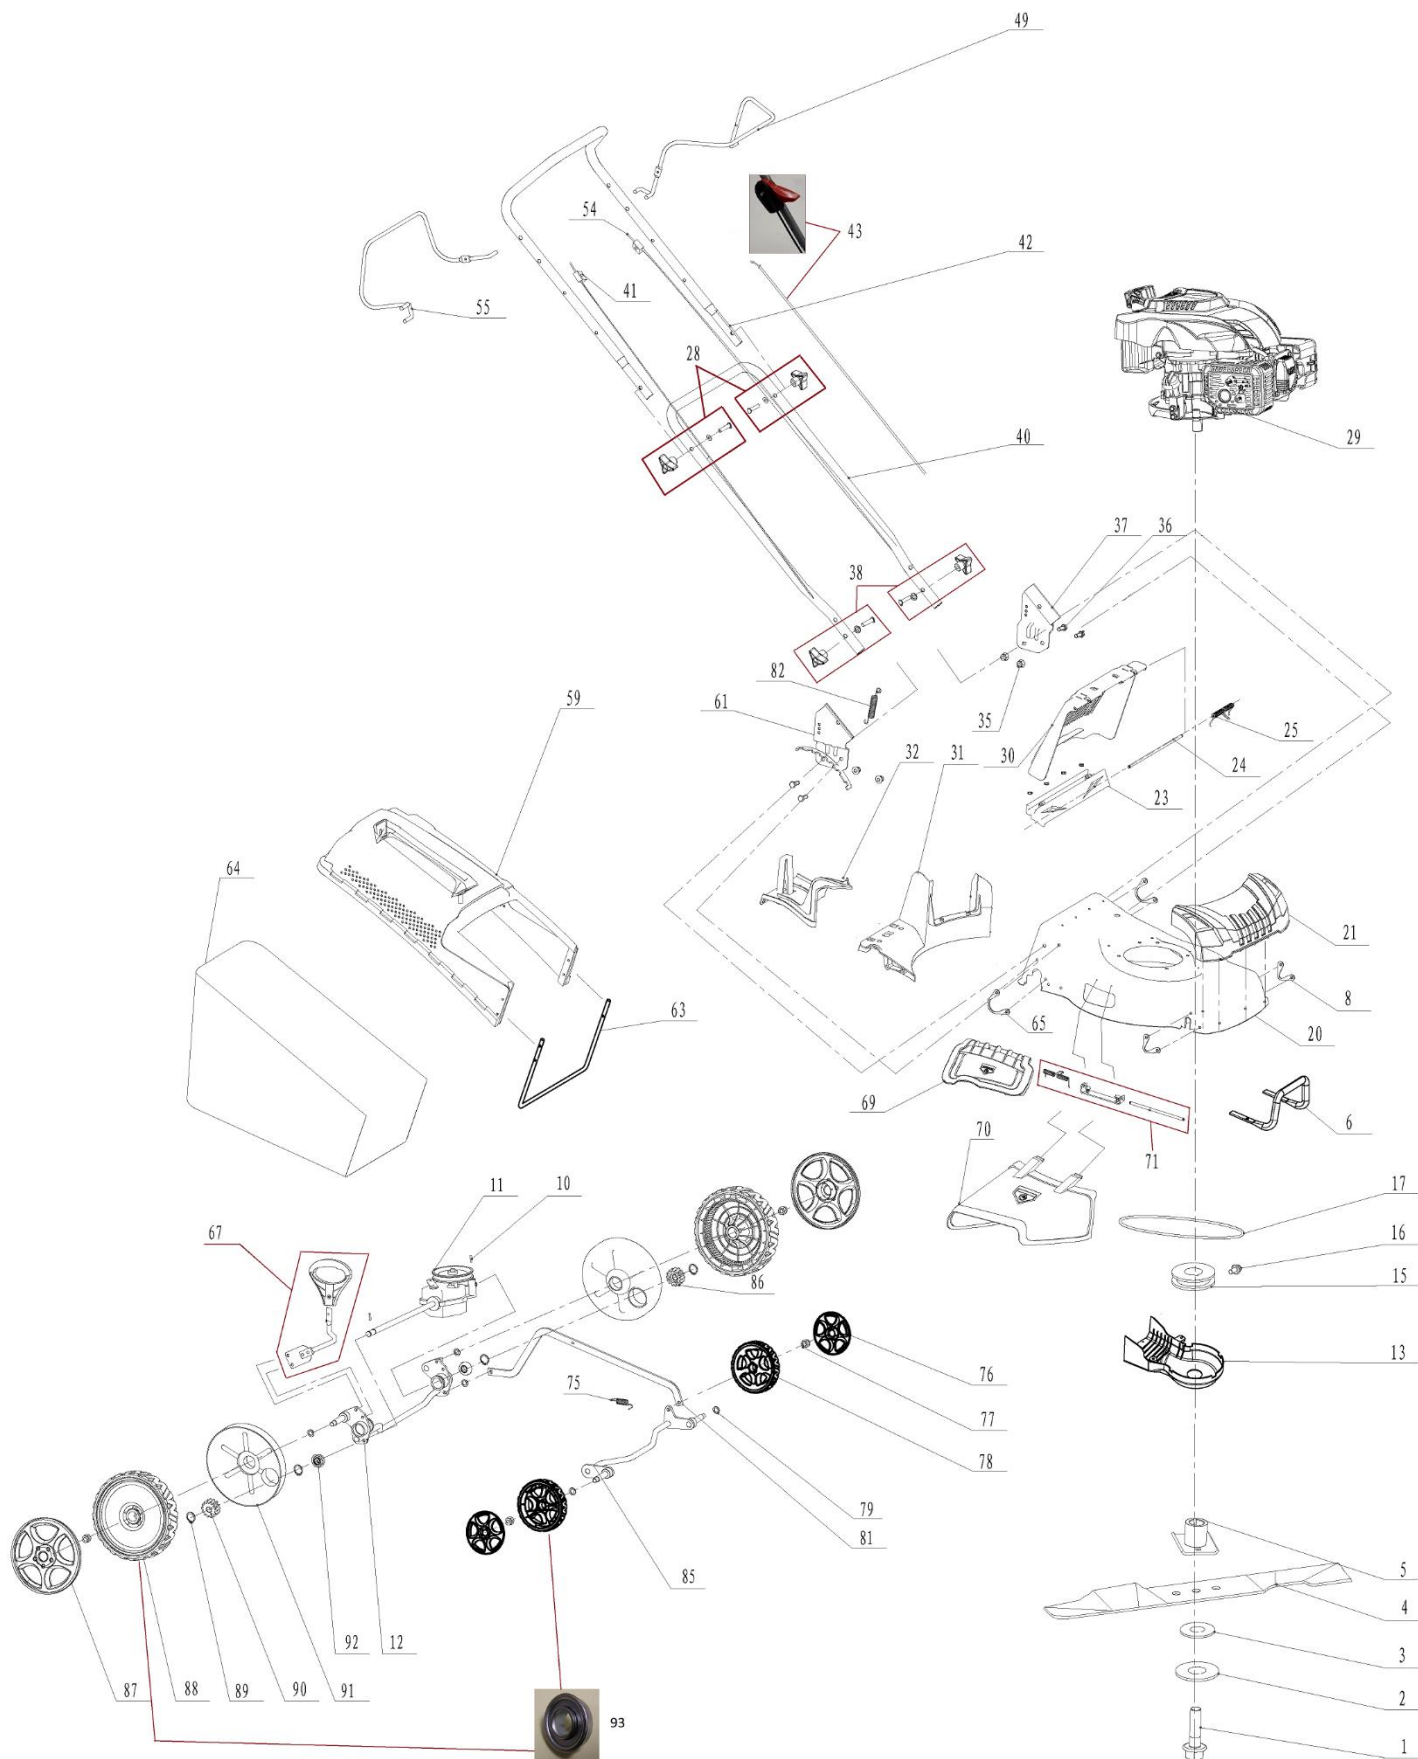

HECHT[®] 547 SXW

made for garden

Position	Part number	Název	Name
1	26800606201	Šroub nože	Blade bolt
2	546020002	Podložka šroubu nože	Blade bolt washer
3	546020003	Podložka nože	Blade washer
4	26300146502	Nůž	Blade

HECHT[®] 547 SXW

made for garden

Position	Part number	Název	Name
1	pouze celý motor	Klíková skříň	Crankcase
2	546021002	Olejevá měřka	Oil dipstick
3	546021003	Zdvihátko ventilu set	Valve tappet set
4	546021004	Vahadlo ventilu set	Valve rocker set
6	546021006	Ventily set	Valve assembly
8	25100112601	Membrána odvodušnění	Breathing membrane
10	620801008	Vypouštěcí šroub	Oil drain bolt
11	546021011	Svorník	Stud bolt
12	546021012	Svorník	Stud bolt
13	785001015	Podložka	Washer
14	553SX1059	Gufero	Oil seal
15	546021015	Podložka	Washer
17	A969P	Svíčka zapalování	Spark plug
18	381350004-0001	Závlačka	Cotter pin
22	540601048	Matic	Nut
25	546021025	Pružina odvodušnění	Spring