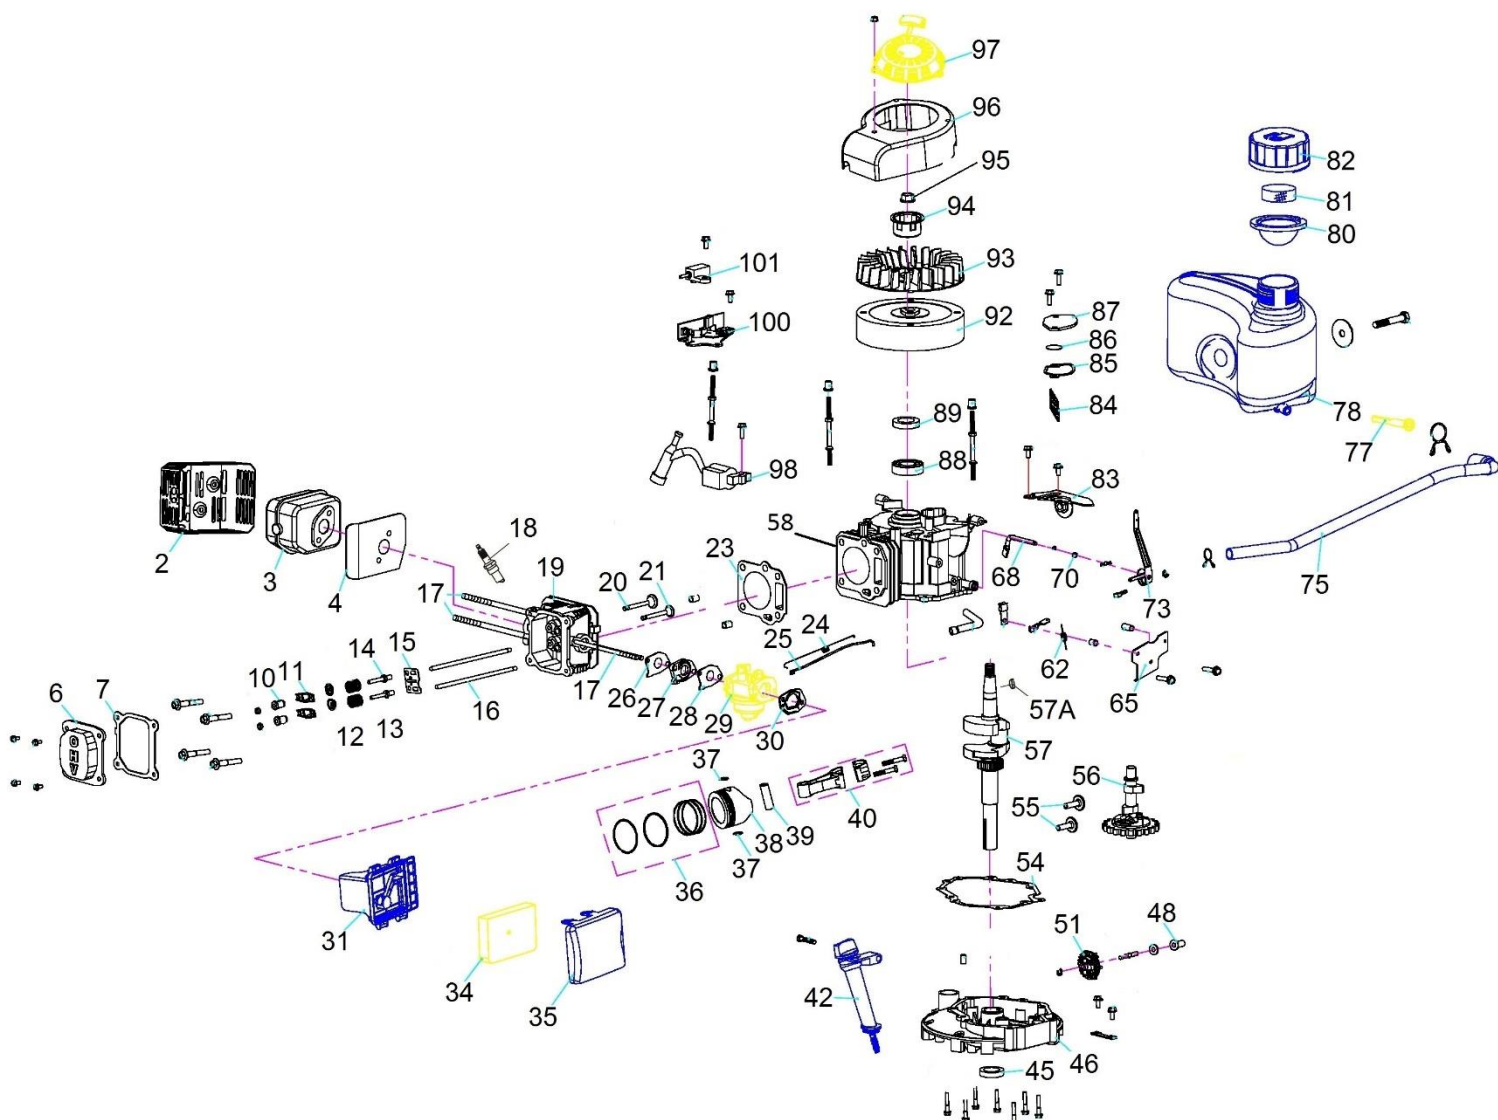

Position	Part number	Název	Name
2	Q08.09-20	Kryt výfuku	Muffler cover
3	23060000901	Výfuk	Muffler
4	Q08.09-30	Těsnění výfuku	Muffler gasket
6	Q08.02-20	Ventilové víko	Cylinder head cover
7	Q08.02-21	Těsnění ventilového víka	Cylinder head cover gasket
10	Q08.05-27	Matice vahadla ventilu	Adjustment nut
11	Q08.05-25	Vahadlo ventilu	Valve rocker
12	Q08.05-24	Podložka pružiny ventilu	Valve spring holder
13	Q08.05-23	Pružina ventilu	Valve spring
14	Q08.05-26	Seřizovací šroub ventilu	Adjustment bolt
15	Q08.05-11	Vodící deska	Push rod guide plate
16	Q08.05-10	Zdvihací tyčka ventilu	Valve push rod
17	26800605601	Svorník	Muffler bolt
18	A969P	Svíčka zapalování	Spark plug
19	Q08.02-10	Hlava válce	Cylinder head
20	Q08.05-20	Sací ventil	Intake valve
21	Q08.05-21	Výfukový ventil	Exhaust valve
23	746R01055	Těsnění hlavy válce	Cylinder head gasket
24	Q08.07-21	Pružina regulace otáček	Throttle tension spring
25	Q08.07-20	Táhlo regulace otáček	Throttle rod